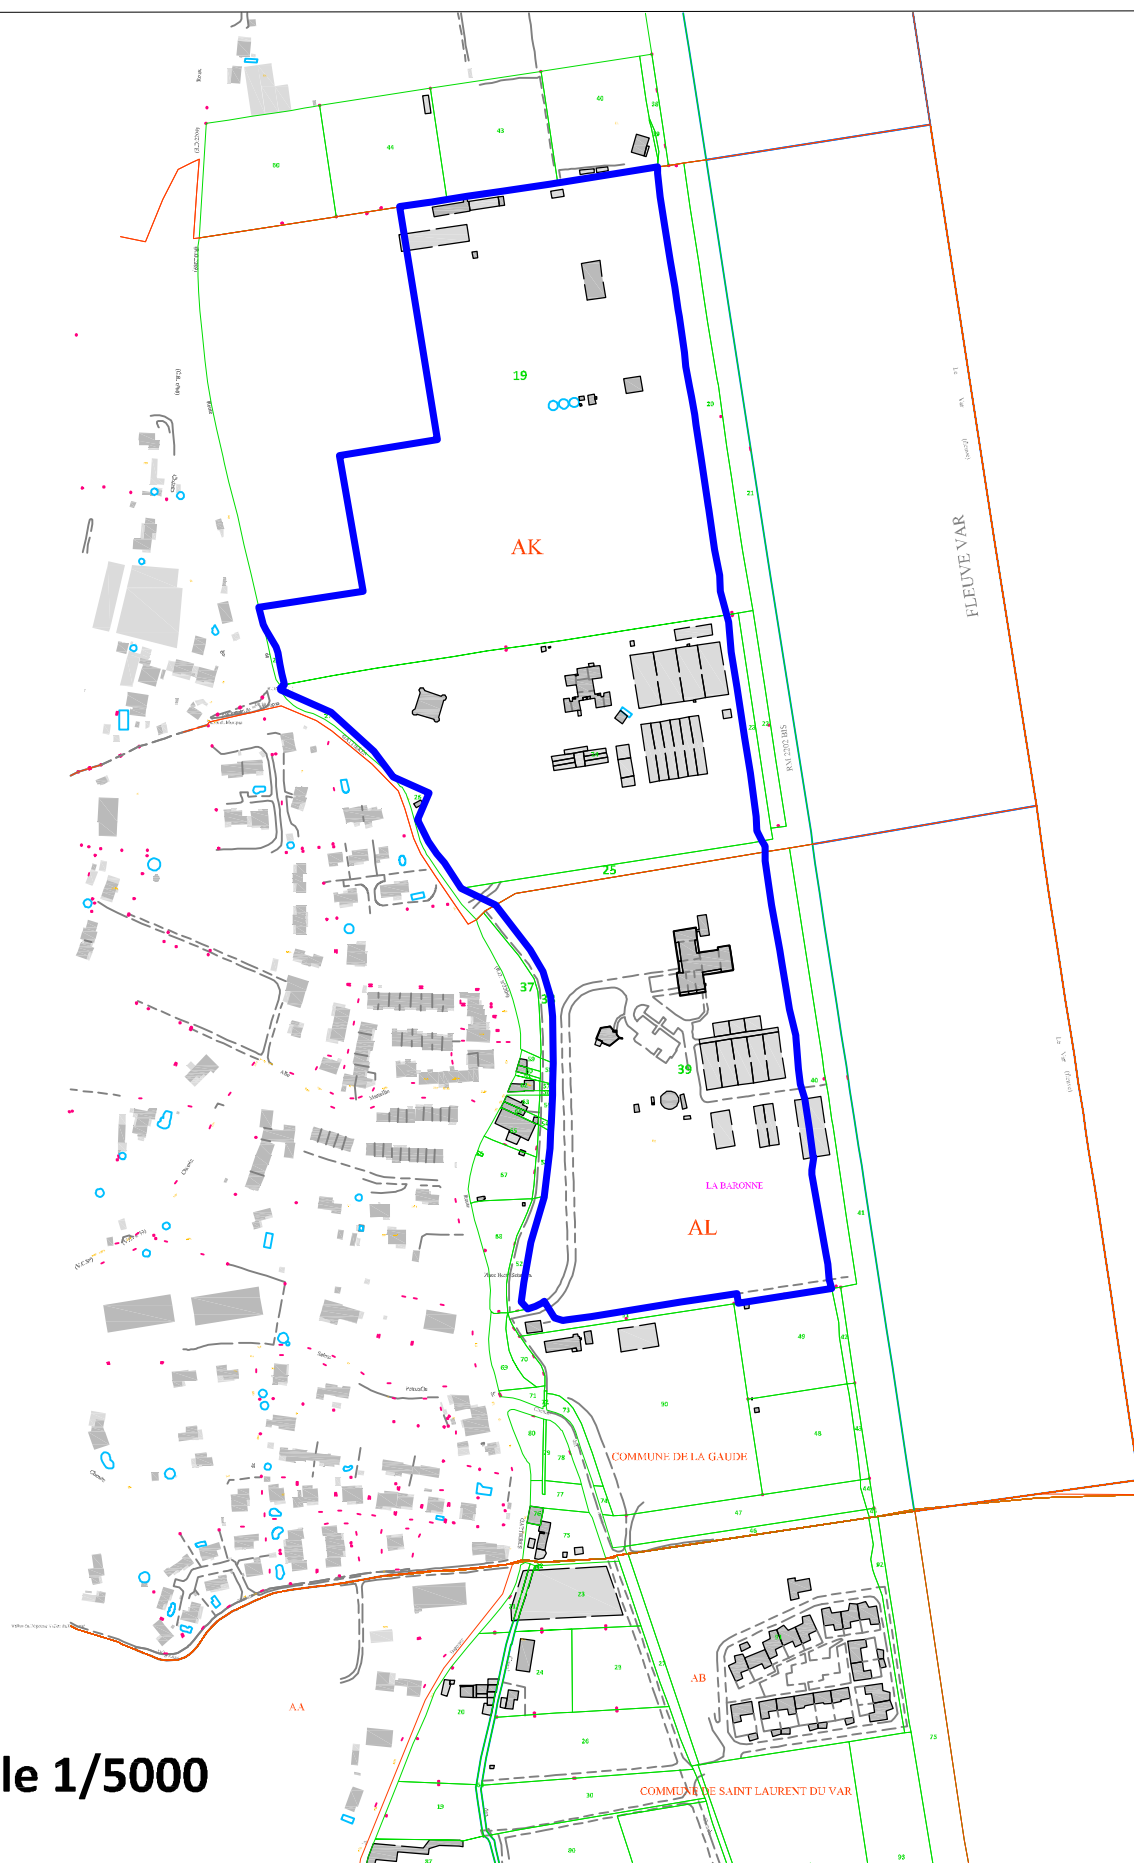

Périmètre du projet de MIN La Baronne - La Gaude

Echelle 1/5000