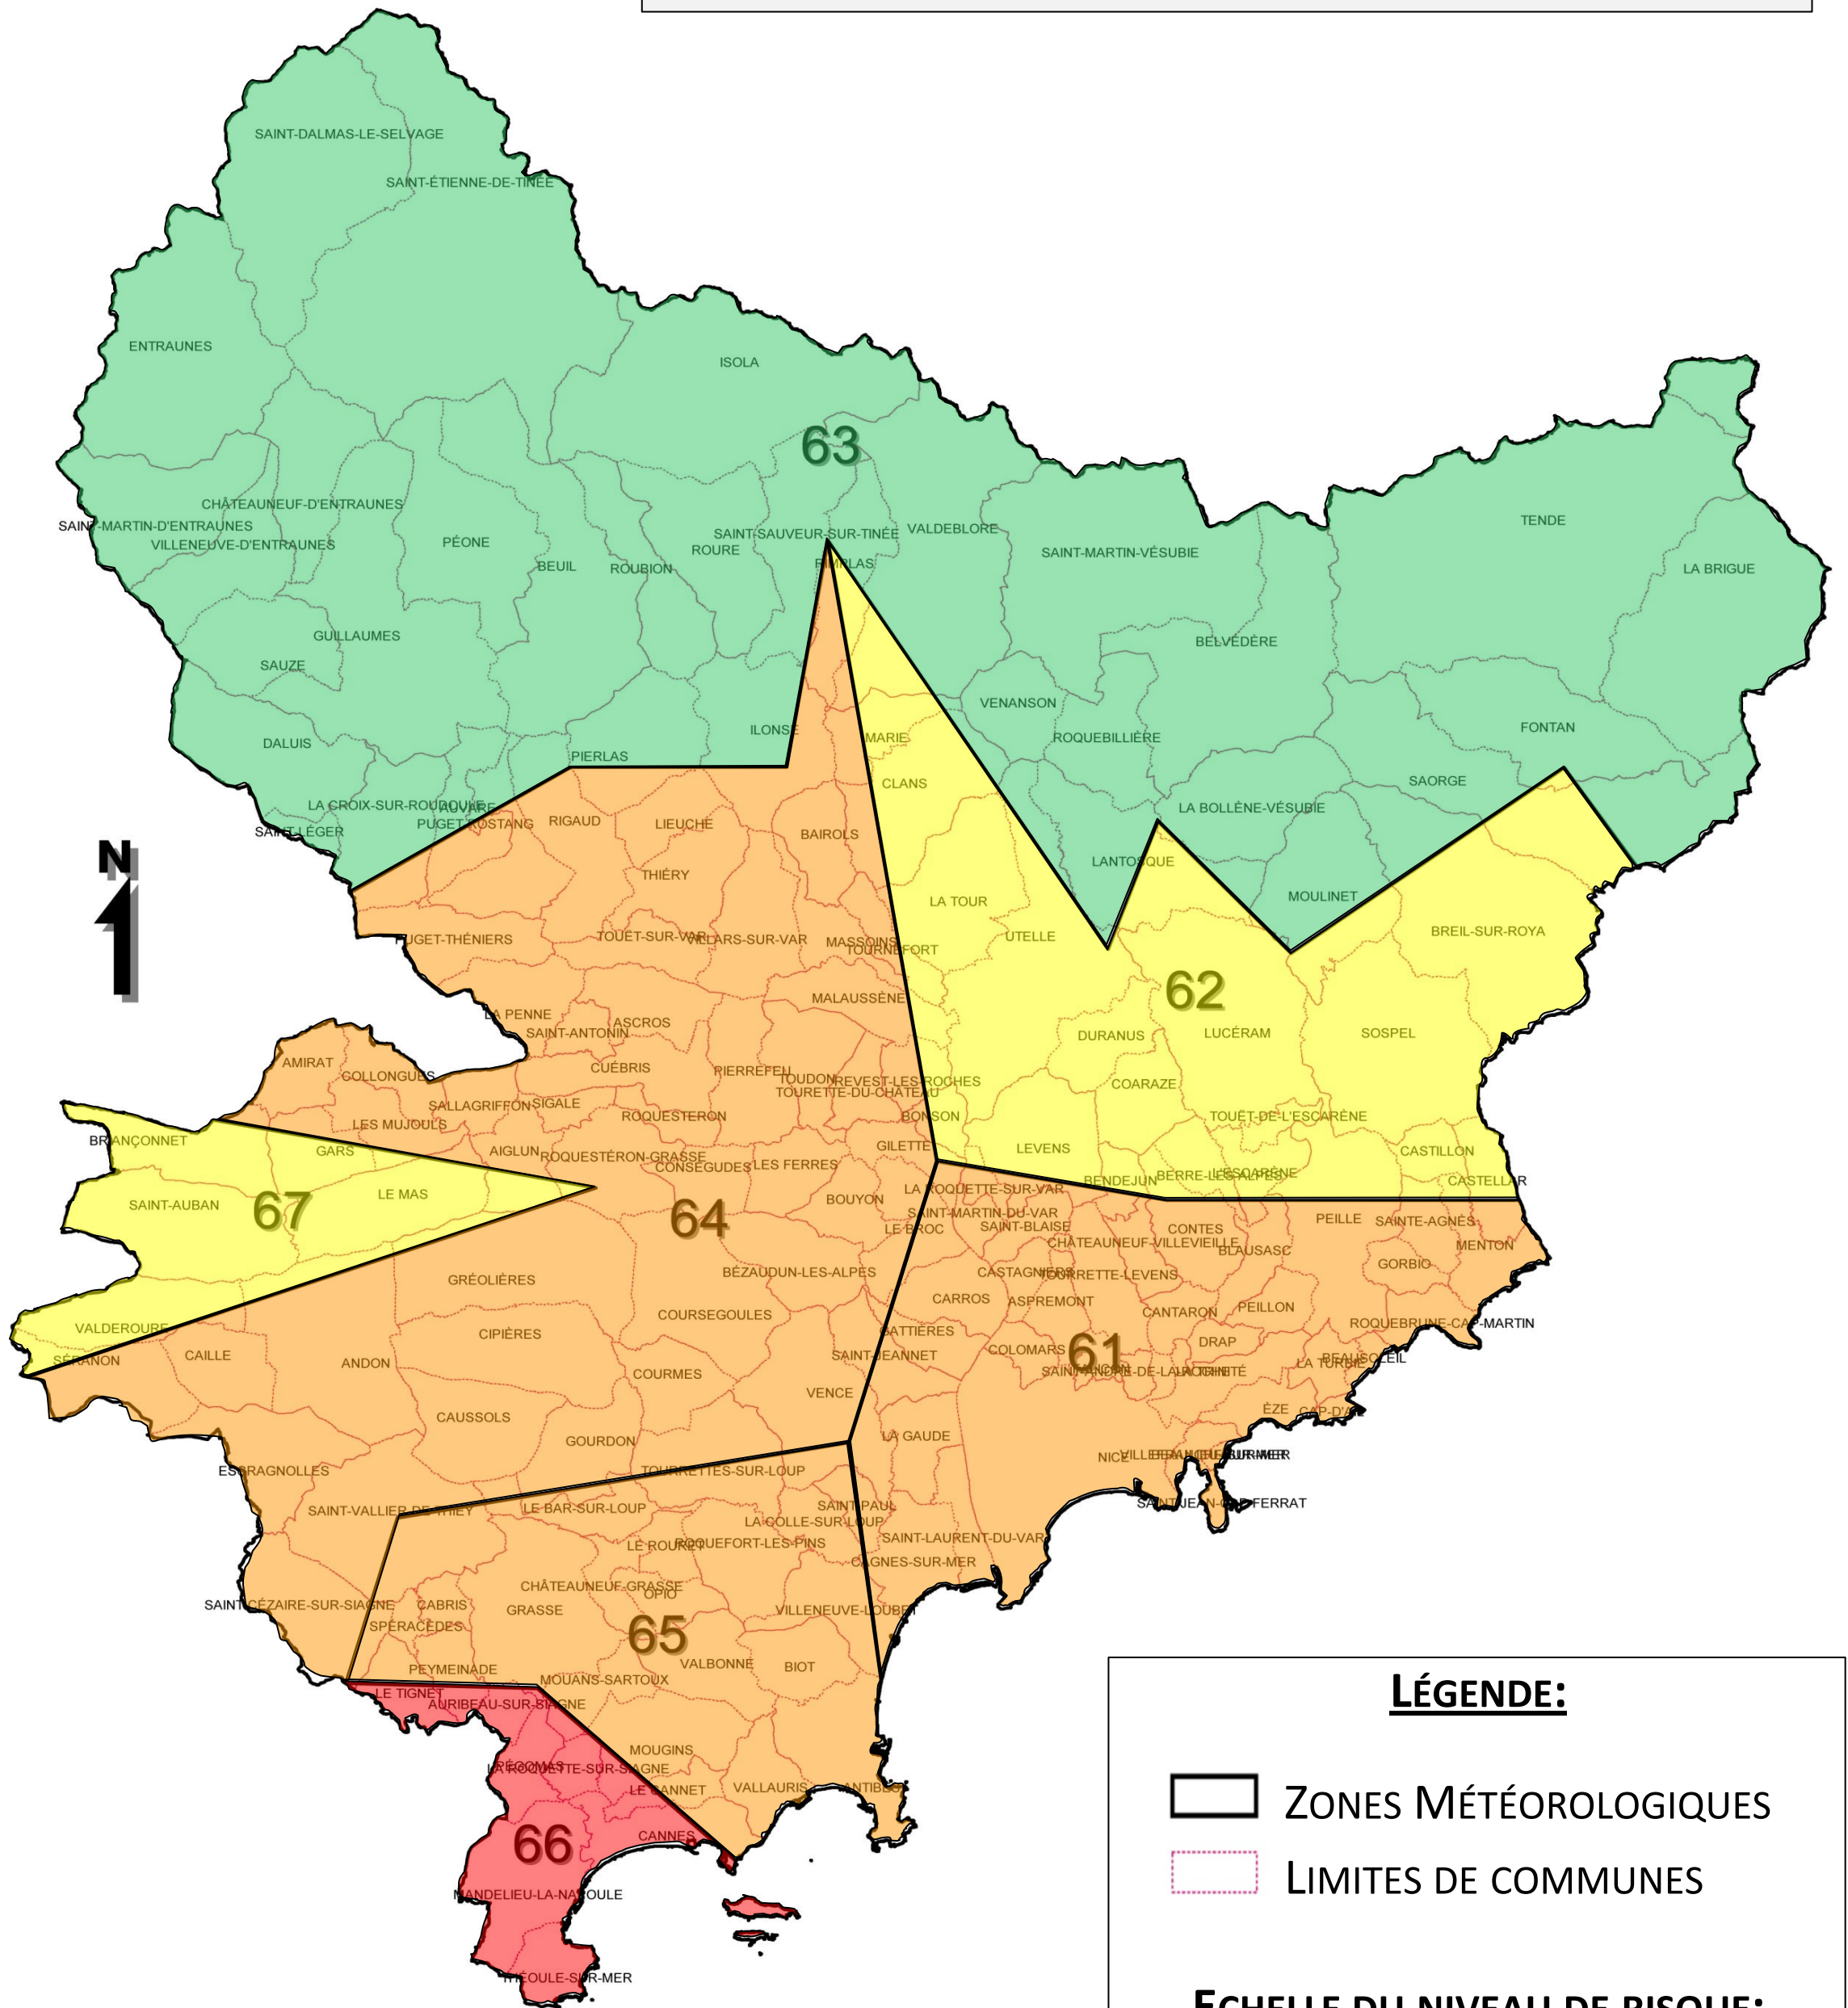

NIVEAUX DE RISQUE D'INCENDIE DE FORÊT DU JEUDI 14 SEPTEMBRE 2017 (PRÉVISIONS DU MATIN)

LÉGENDE:

- ZONES MÉTÉOROLOGIQUES
- LIMITES DE COMMUNES

ECHELLE DU NIVEAU DE RISQUE:

- FAIBLE**
- LÉGER**
- MODÉRÉ**
- SÉVÈRE**
- TRÈS SÉVÈRE**
- EXCEPTIONNEL**