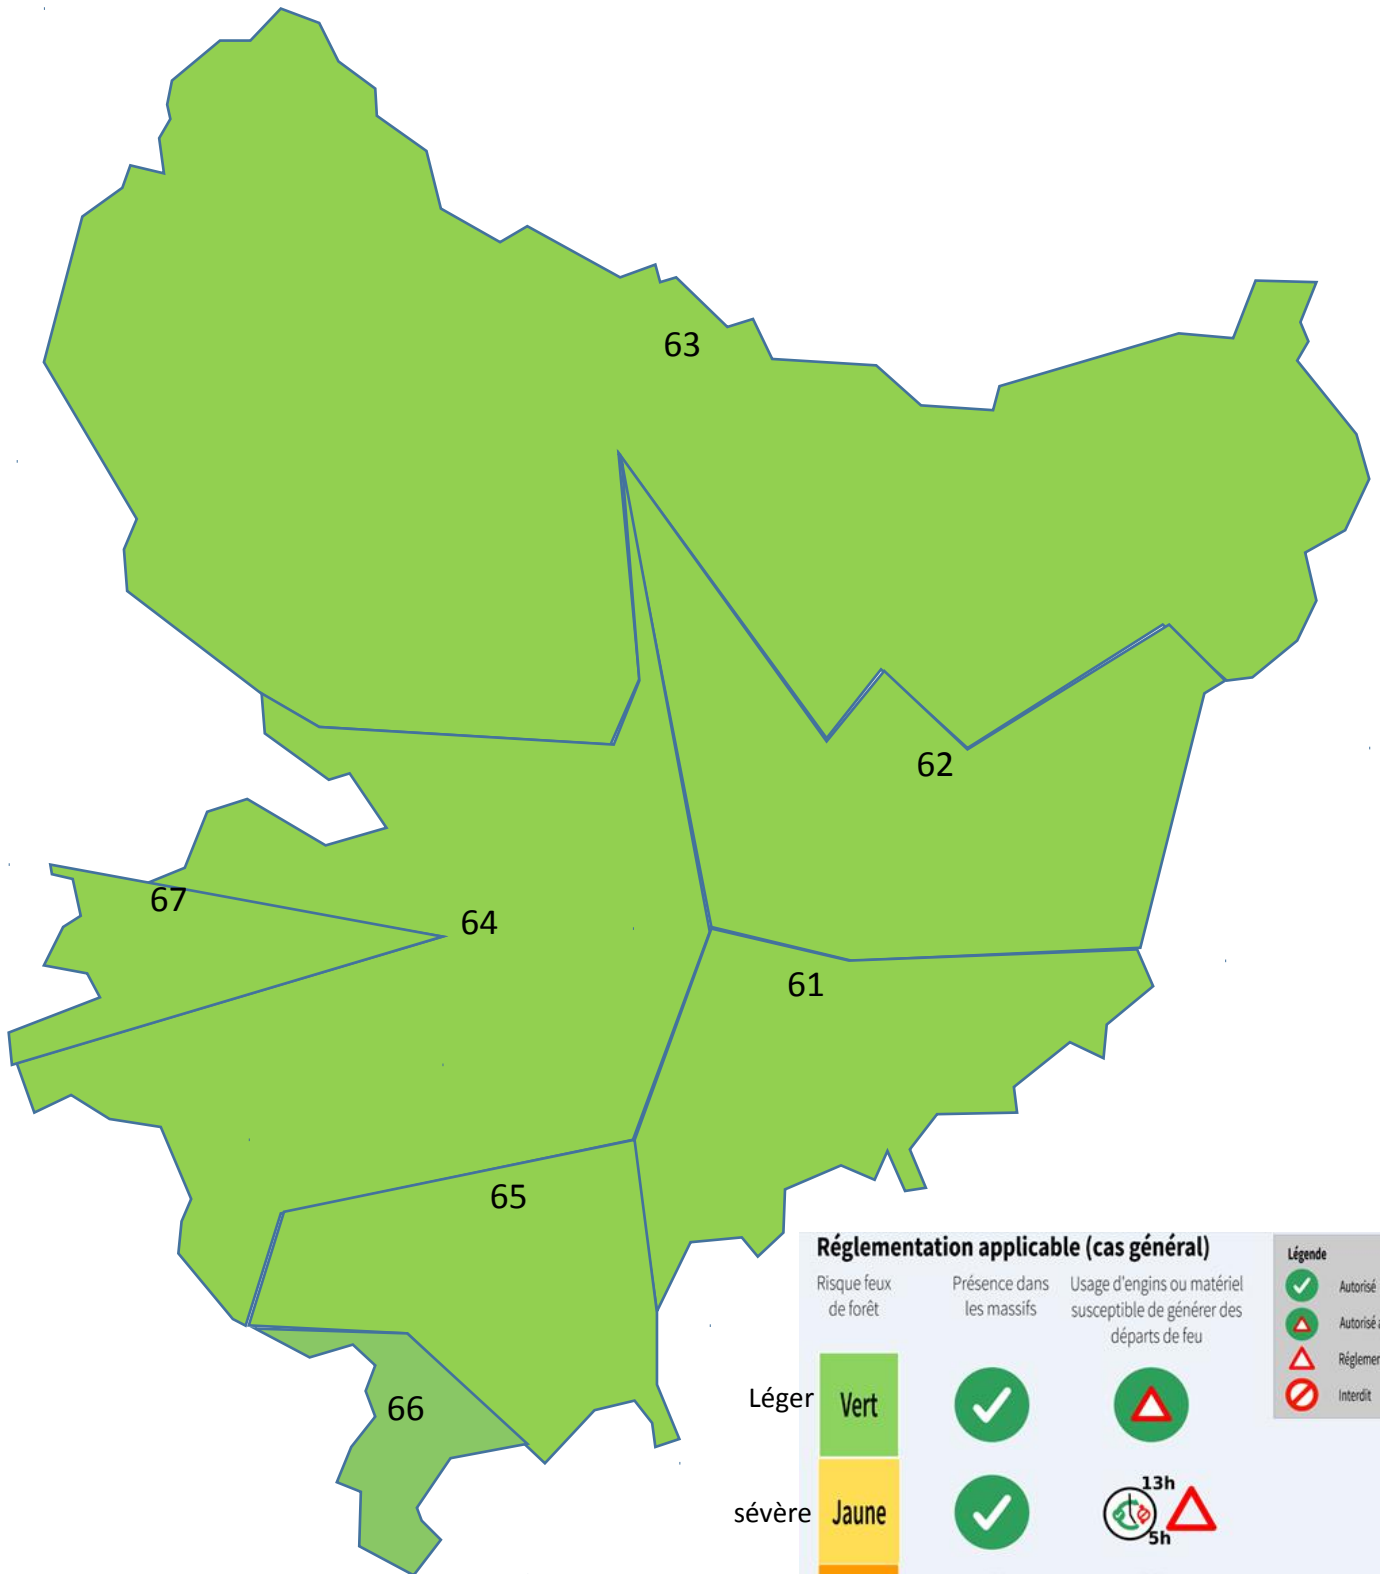

Risque incendie de forêt dans les Alpes-Maritimes

Réglementation applicable (cas général)

Risque feux de forêt	Présence dans les massifs	Usage d'engins ou matériel susceptible de générer des départs de feu
Léger Vert		
sévère Jaune		
Très sévère Orange		
Exceptionnel Rouge		

Légende

-  Autorisé
-  Autorisé avec recommandations
-  Réglementé (prescriptions)
-  Interdit