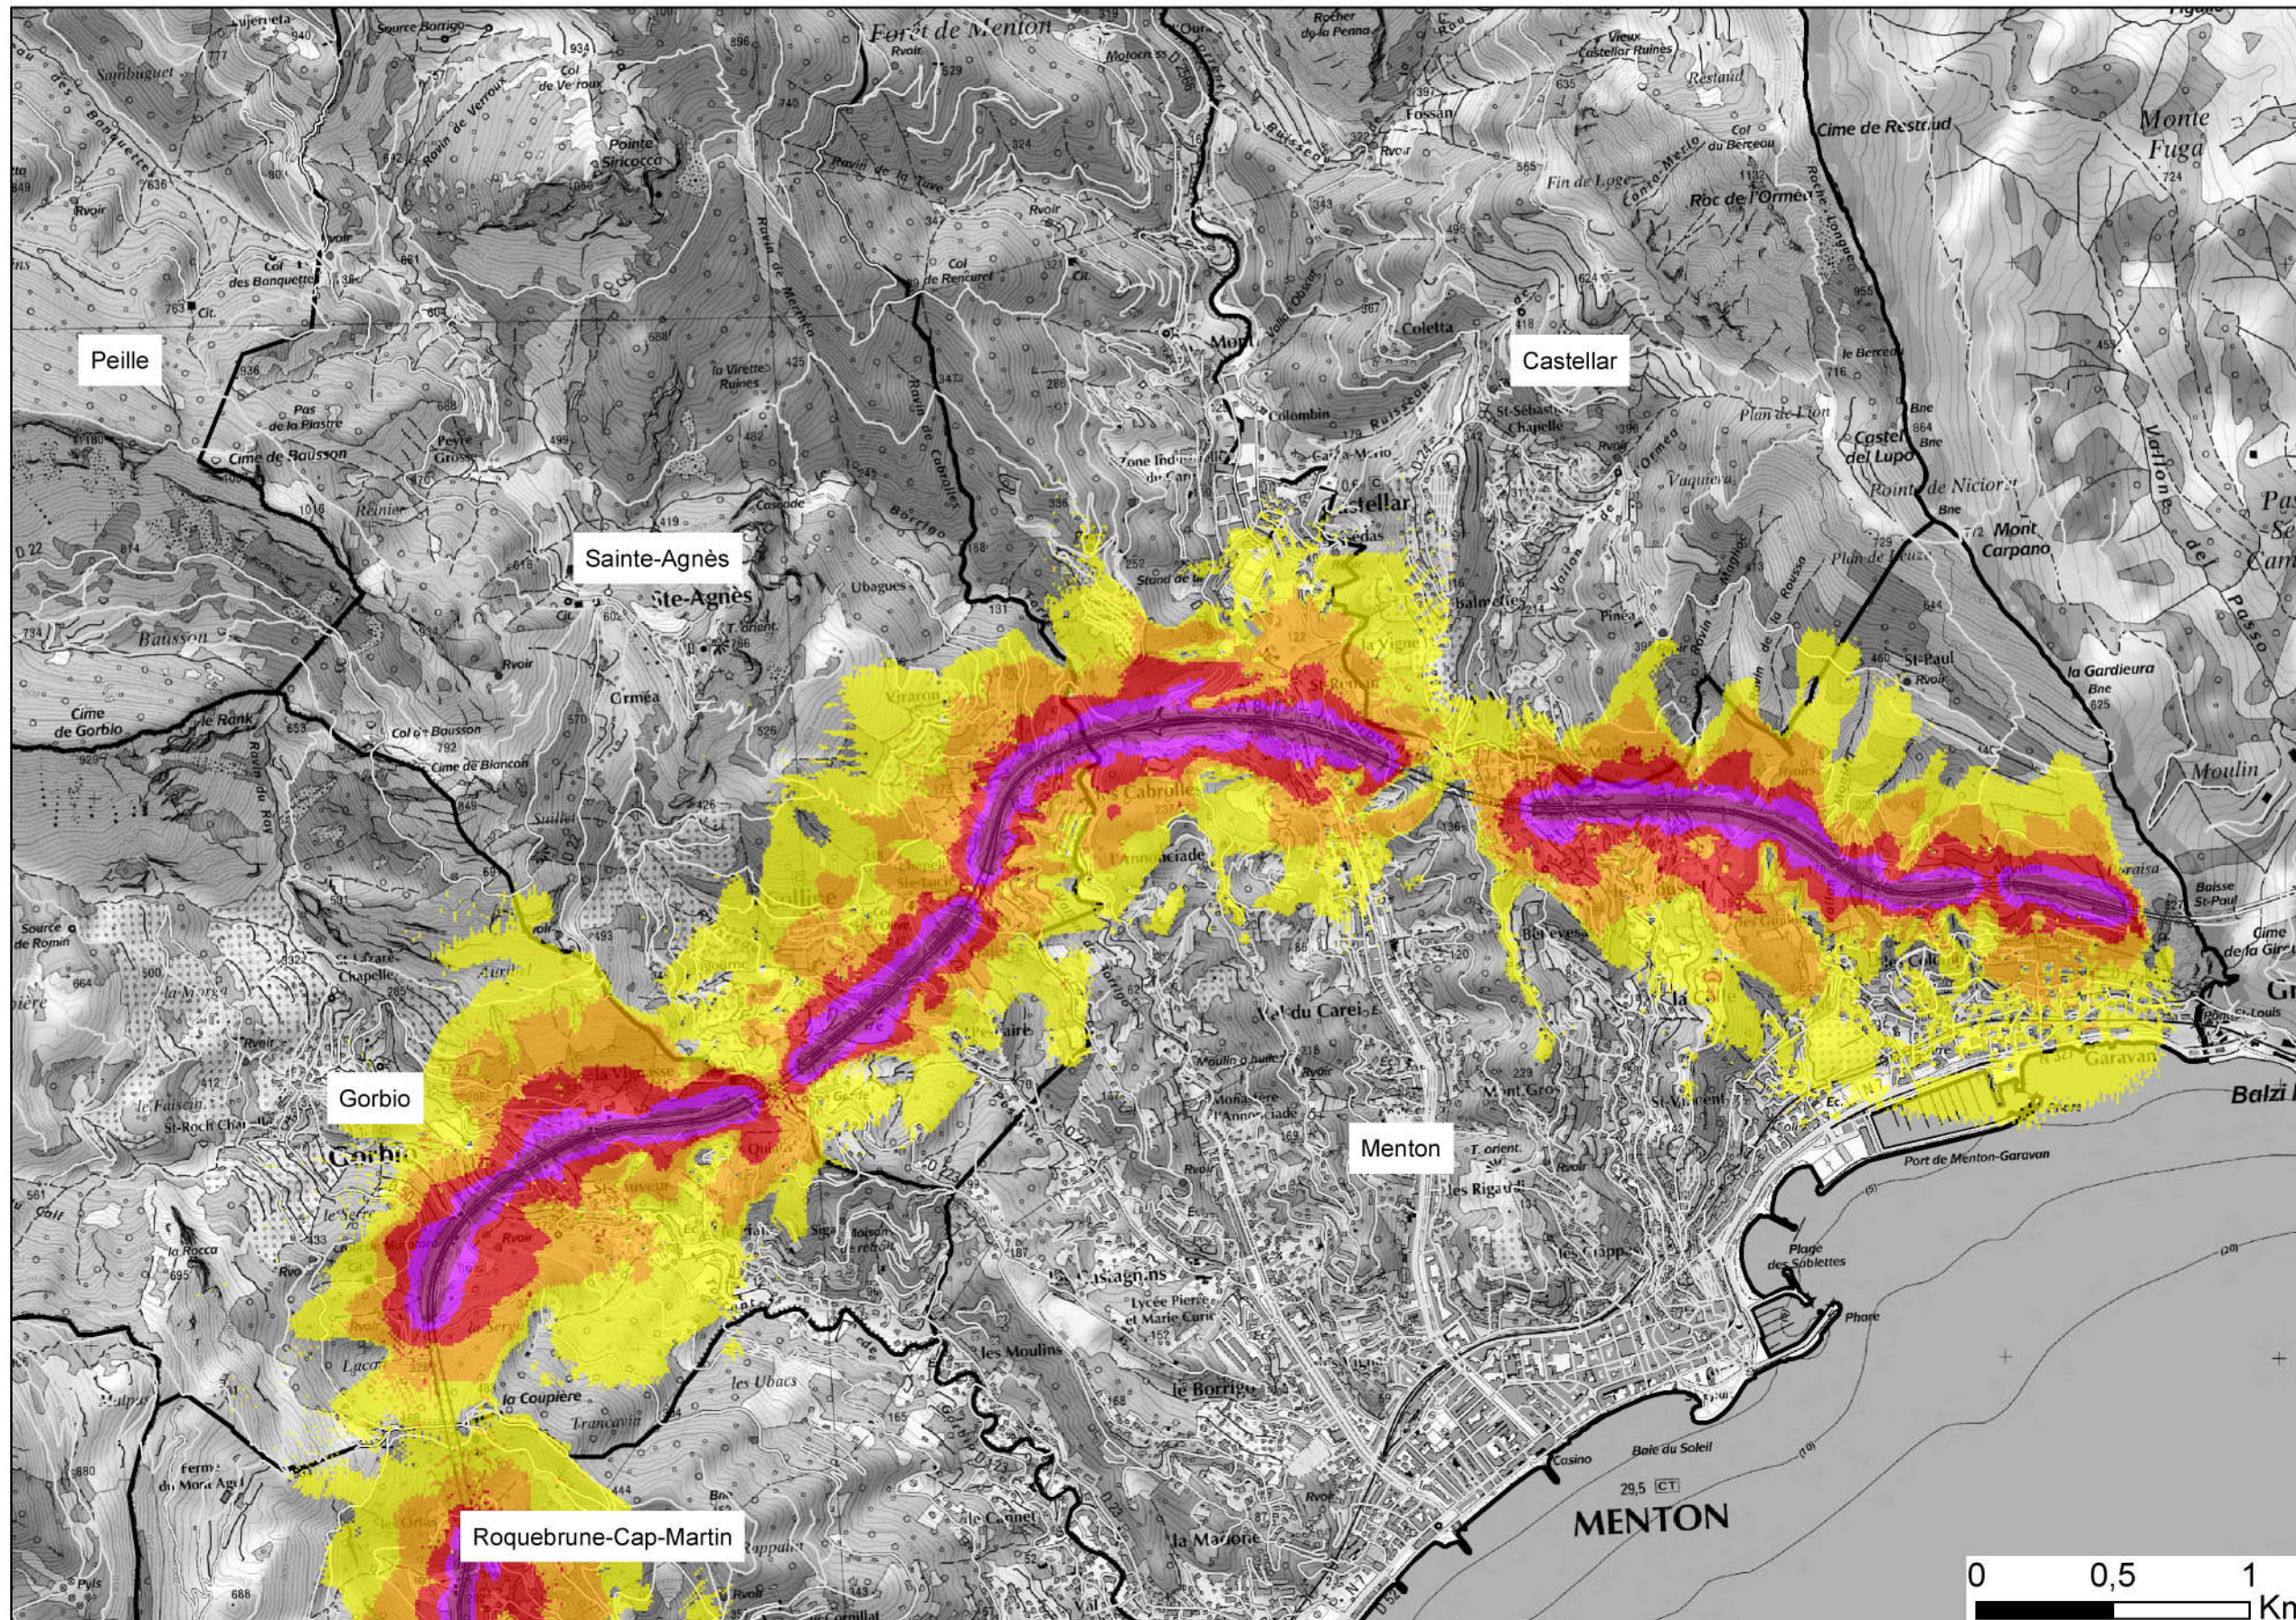

Zones exposées au bruit - carte de "type a" - LDEN

Département des ALPES-MARITIMES (06)
FRANCE

Courbes isophones en Lden (Level day evening night) par pas de 5 en 5, de 55 dB(A) à supérieur à 75 dB(A) pour le réseau ESCOTA du Département des ALPES-MARITIMES dont le trafic est supérieur à 3M véh/an.