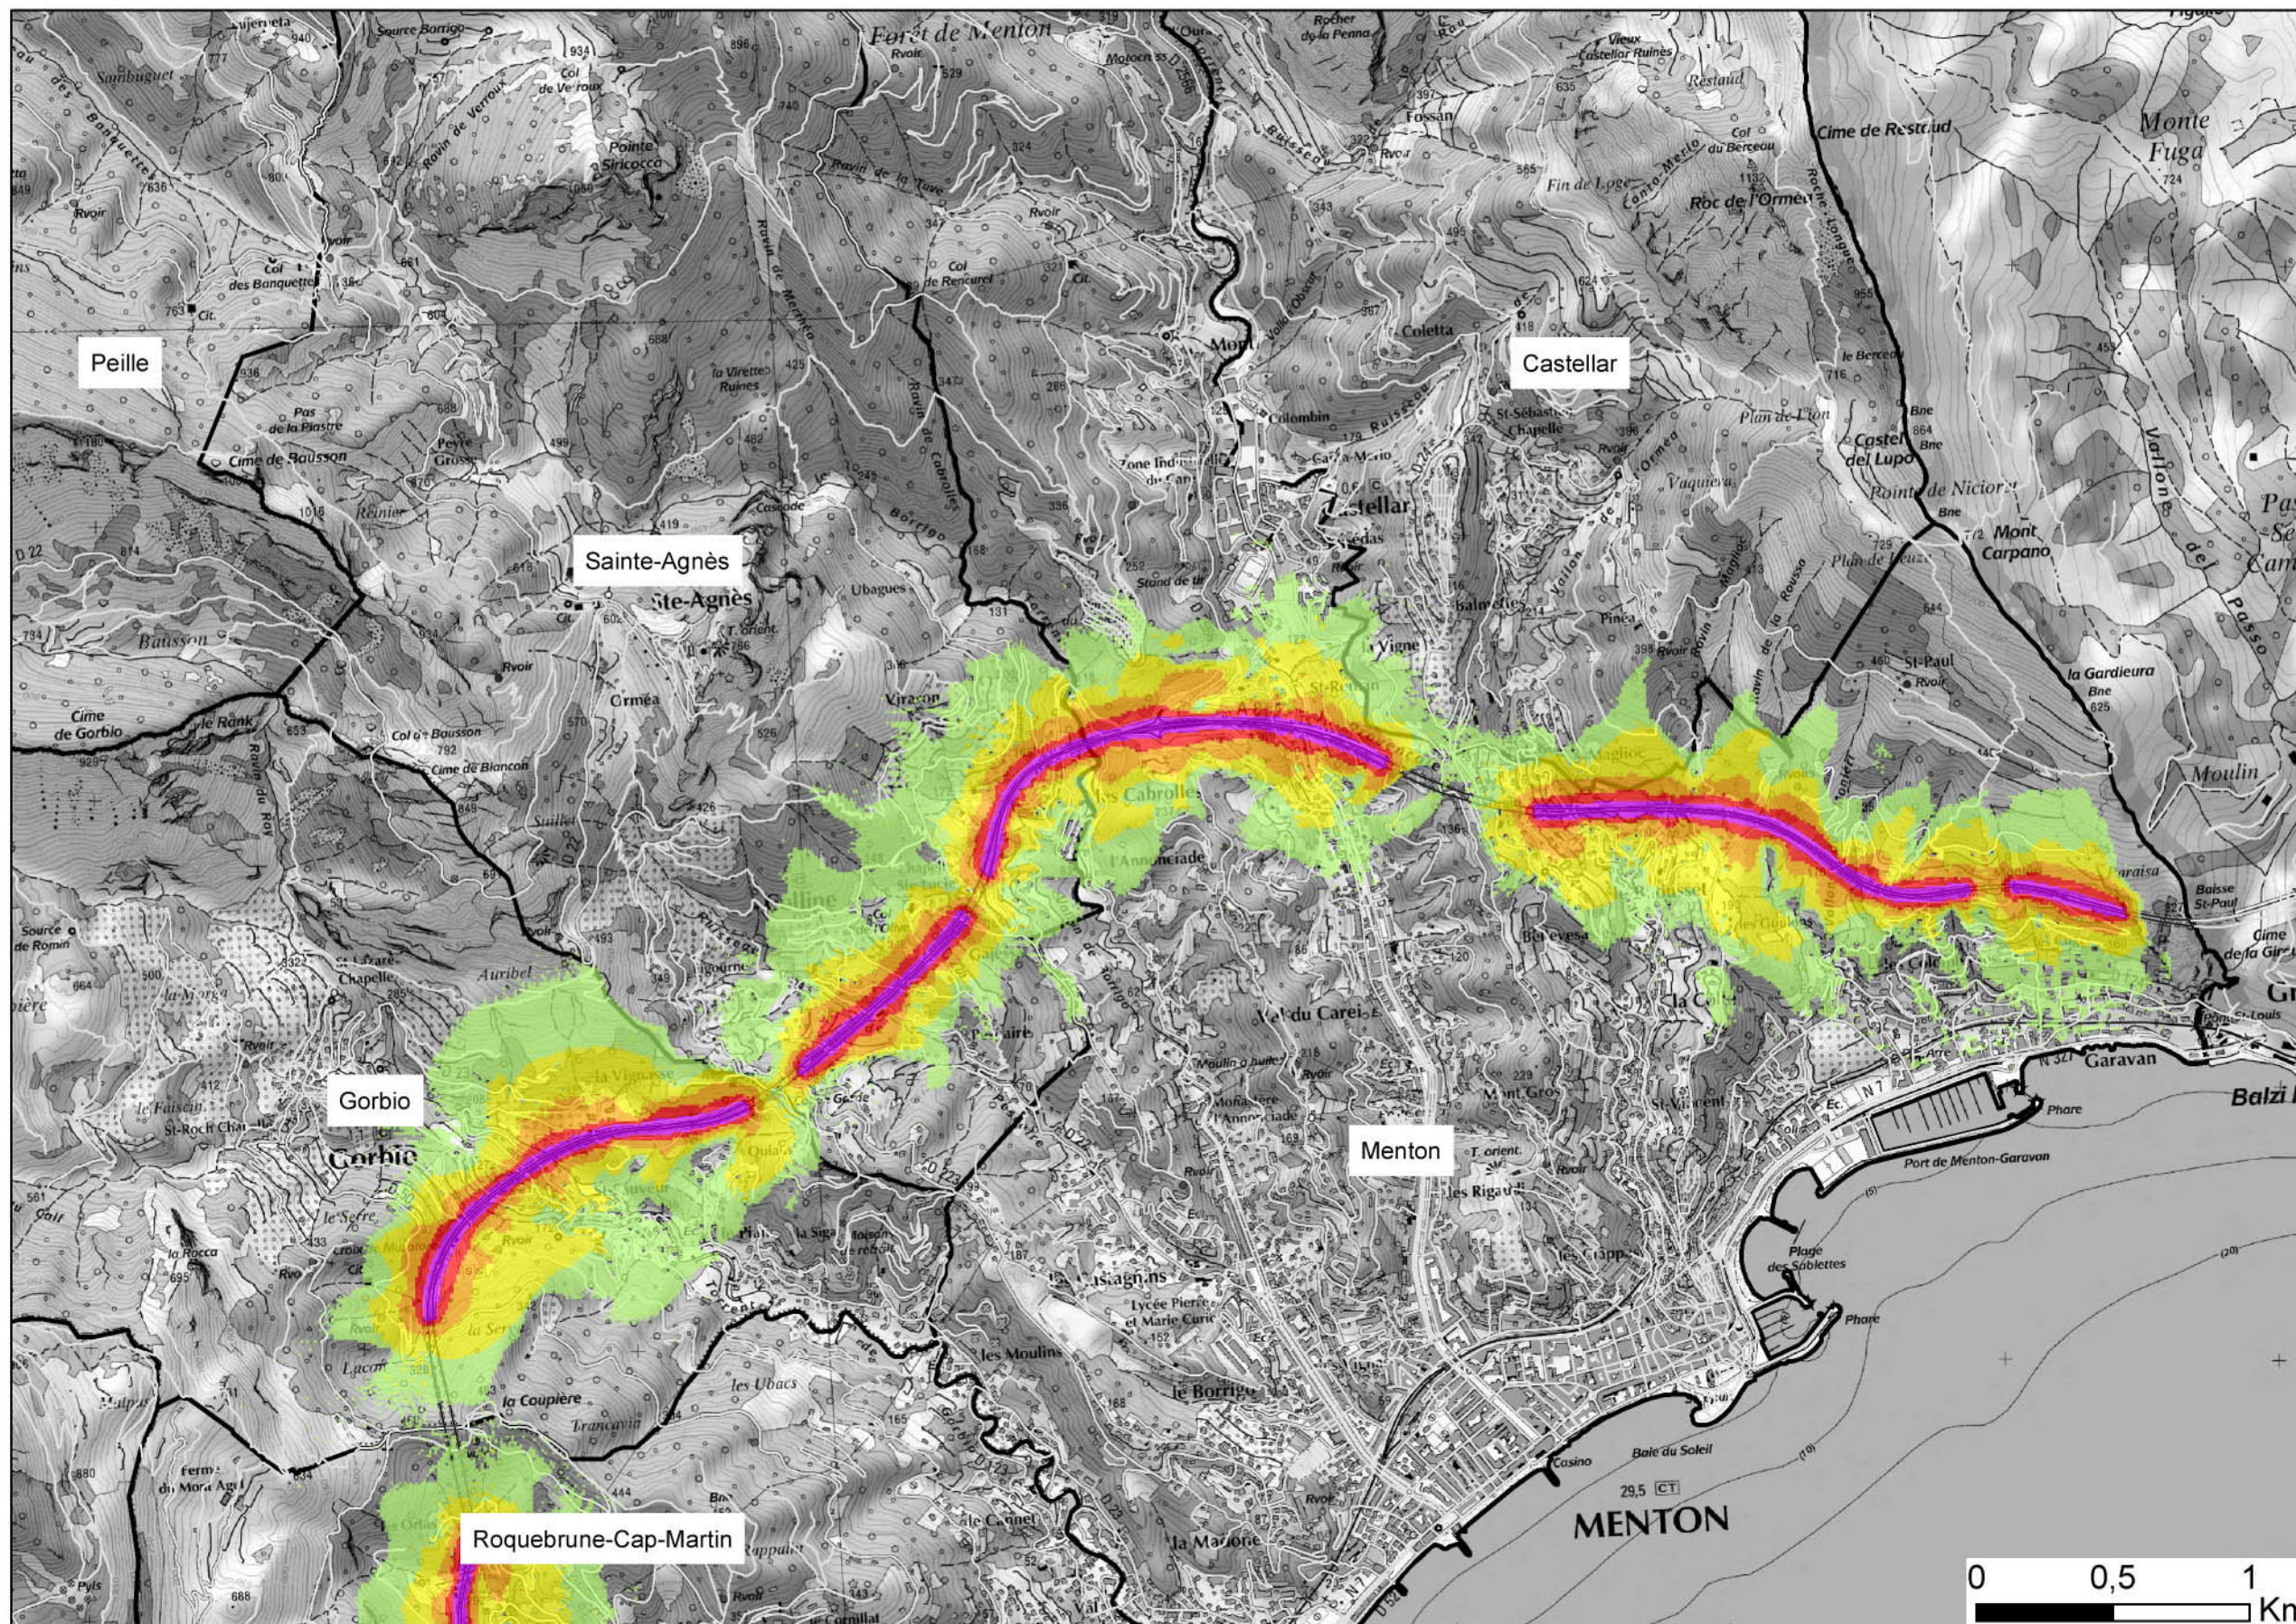

Zones exposées au bruit - carte de "type a" - LN

Courbes isophones en Ln (Level night) par pas de 5 en 5, de 50 dB(A) à supérieur à 70 dB(A) pour le réseau ESCOTA du Département des ALPES-MARITIMES dont le trafic est supérieur à 3M véh/an.