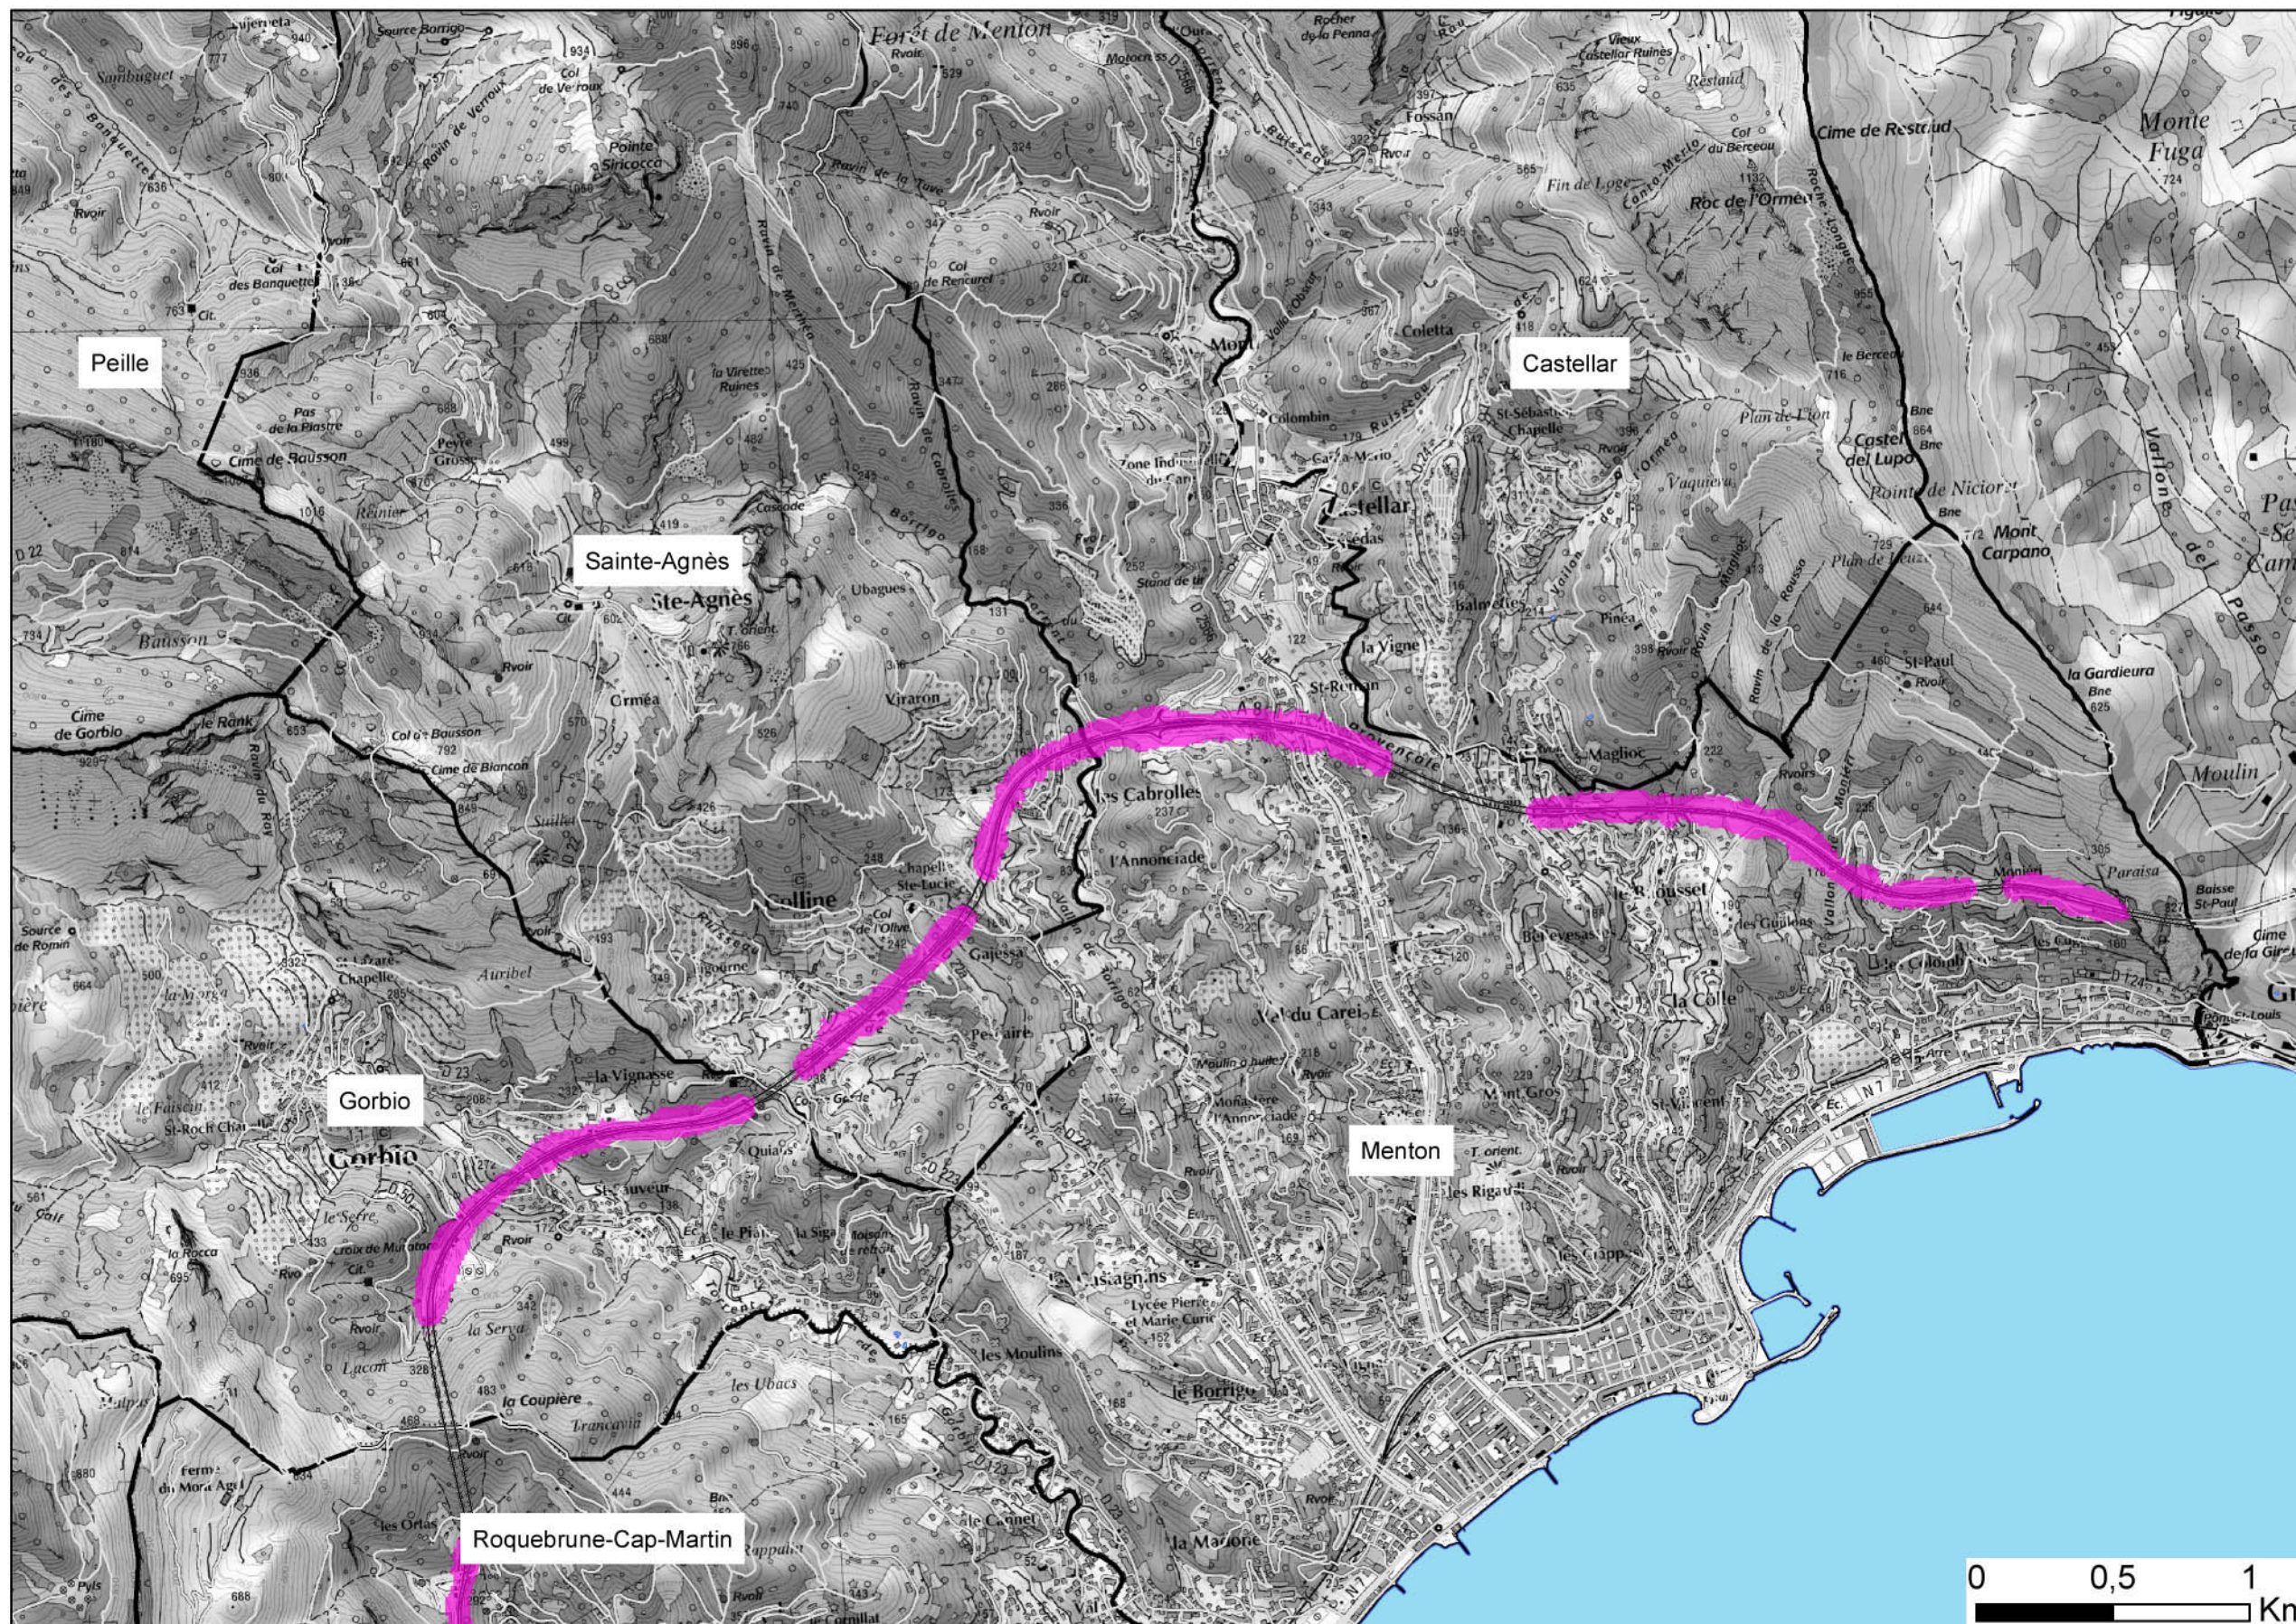

Zones exposées au bruit - carte de "type c" - LN

Zones susceptibles de contenir des bâtiments dont le Ln (Level night) dépasse 62 dB(A)
pour le réseau ESCOTA du Département des ALPES-MARITIMES dont le trafic est supérieur à 3M véh/an.