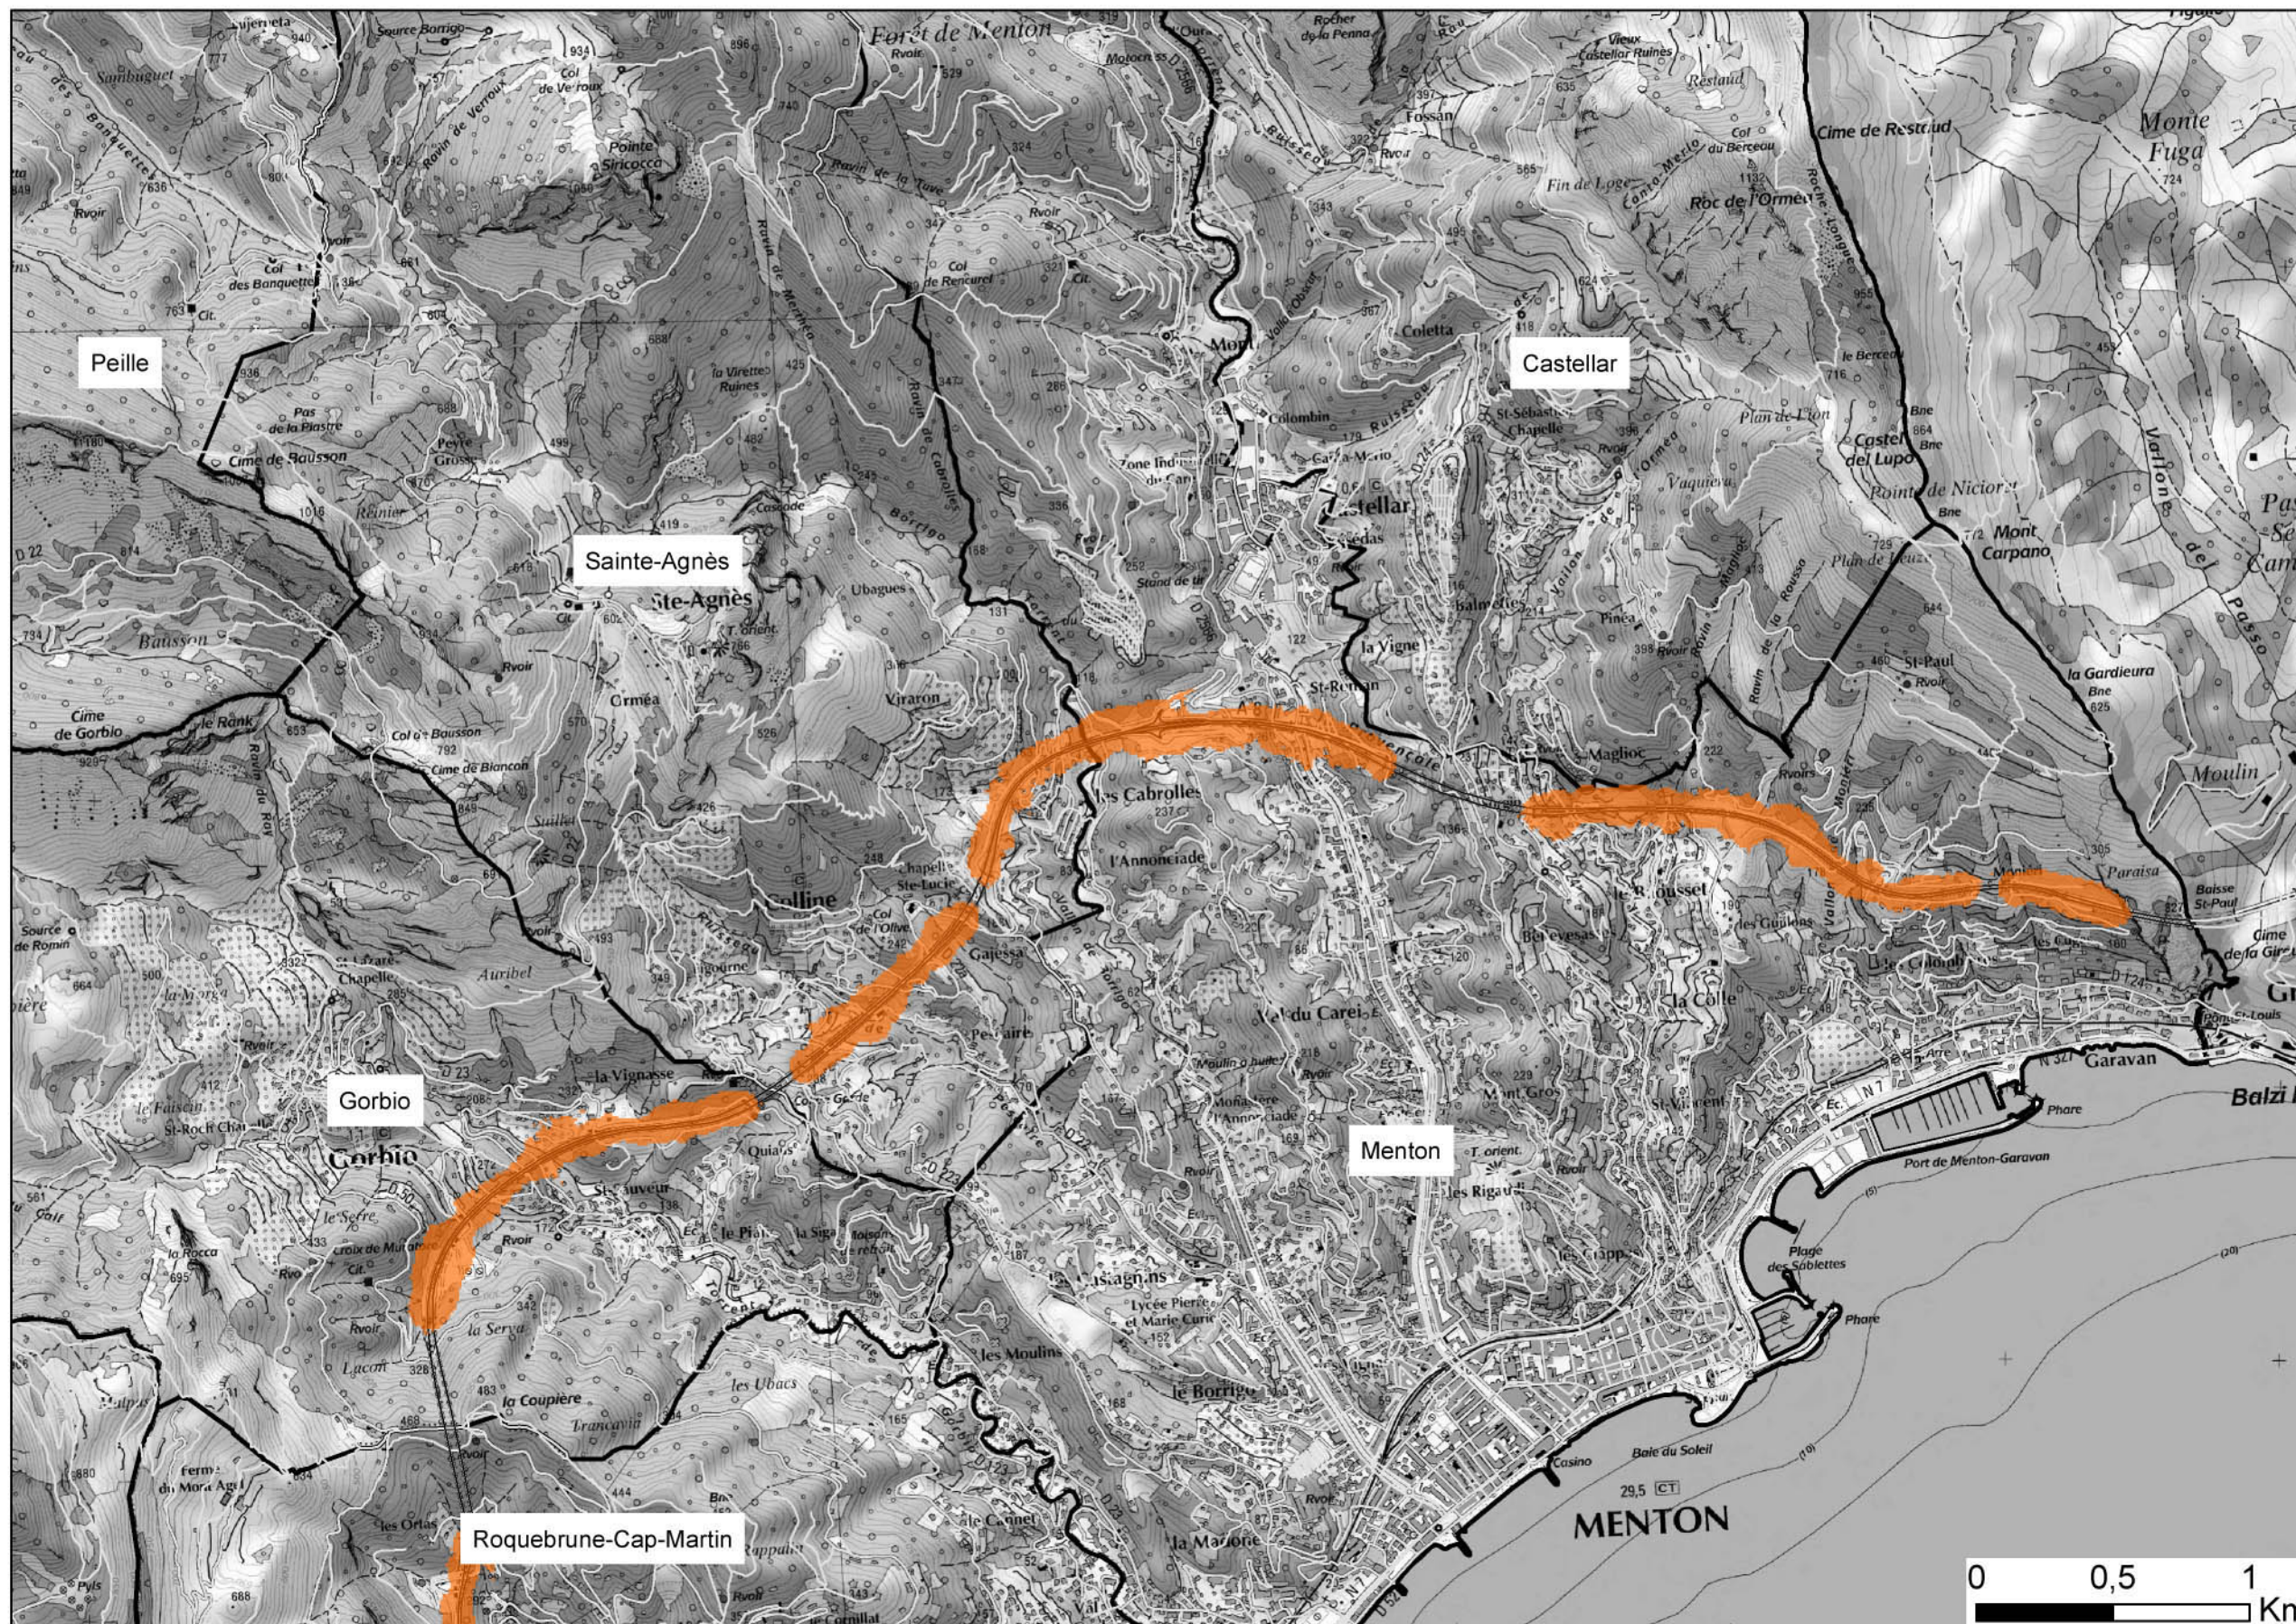

Zones exposées au bruit - carte de "type c" - LDEN

Zones susceptibles de contenir des bâtiments dont le Lden (Level day evening night) dépasse 68 dB(A) pour le réseau ESCOTA du Département des ALPES-MARITIMES dont le trafic est supérieur à 3M véh/an.