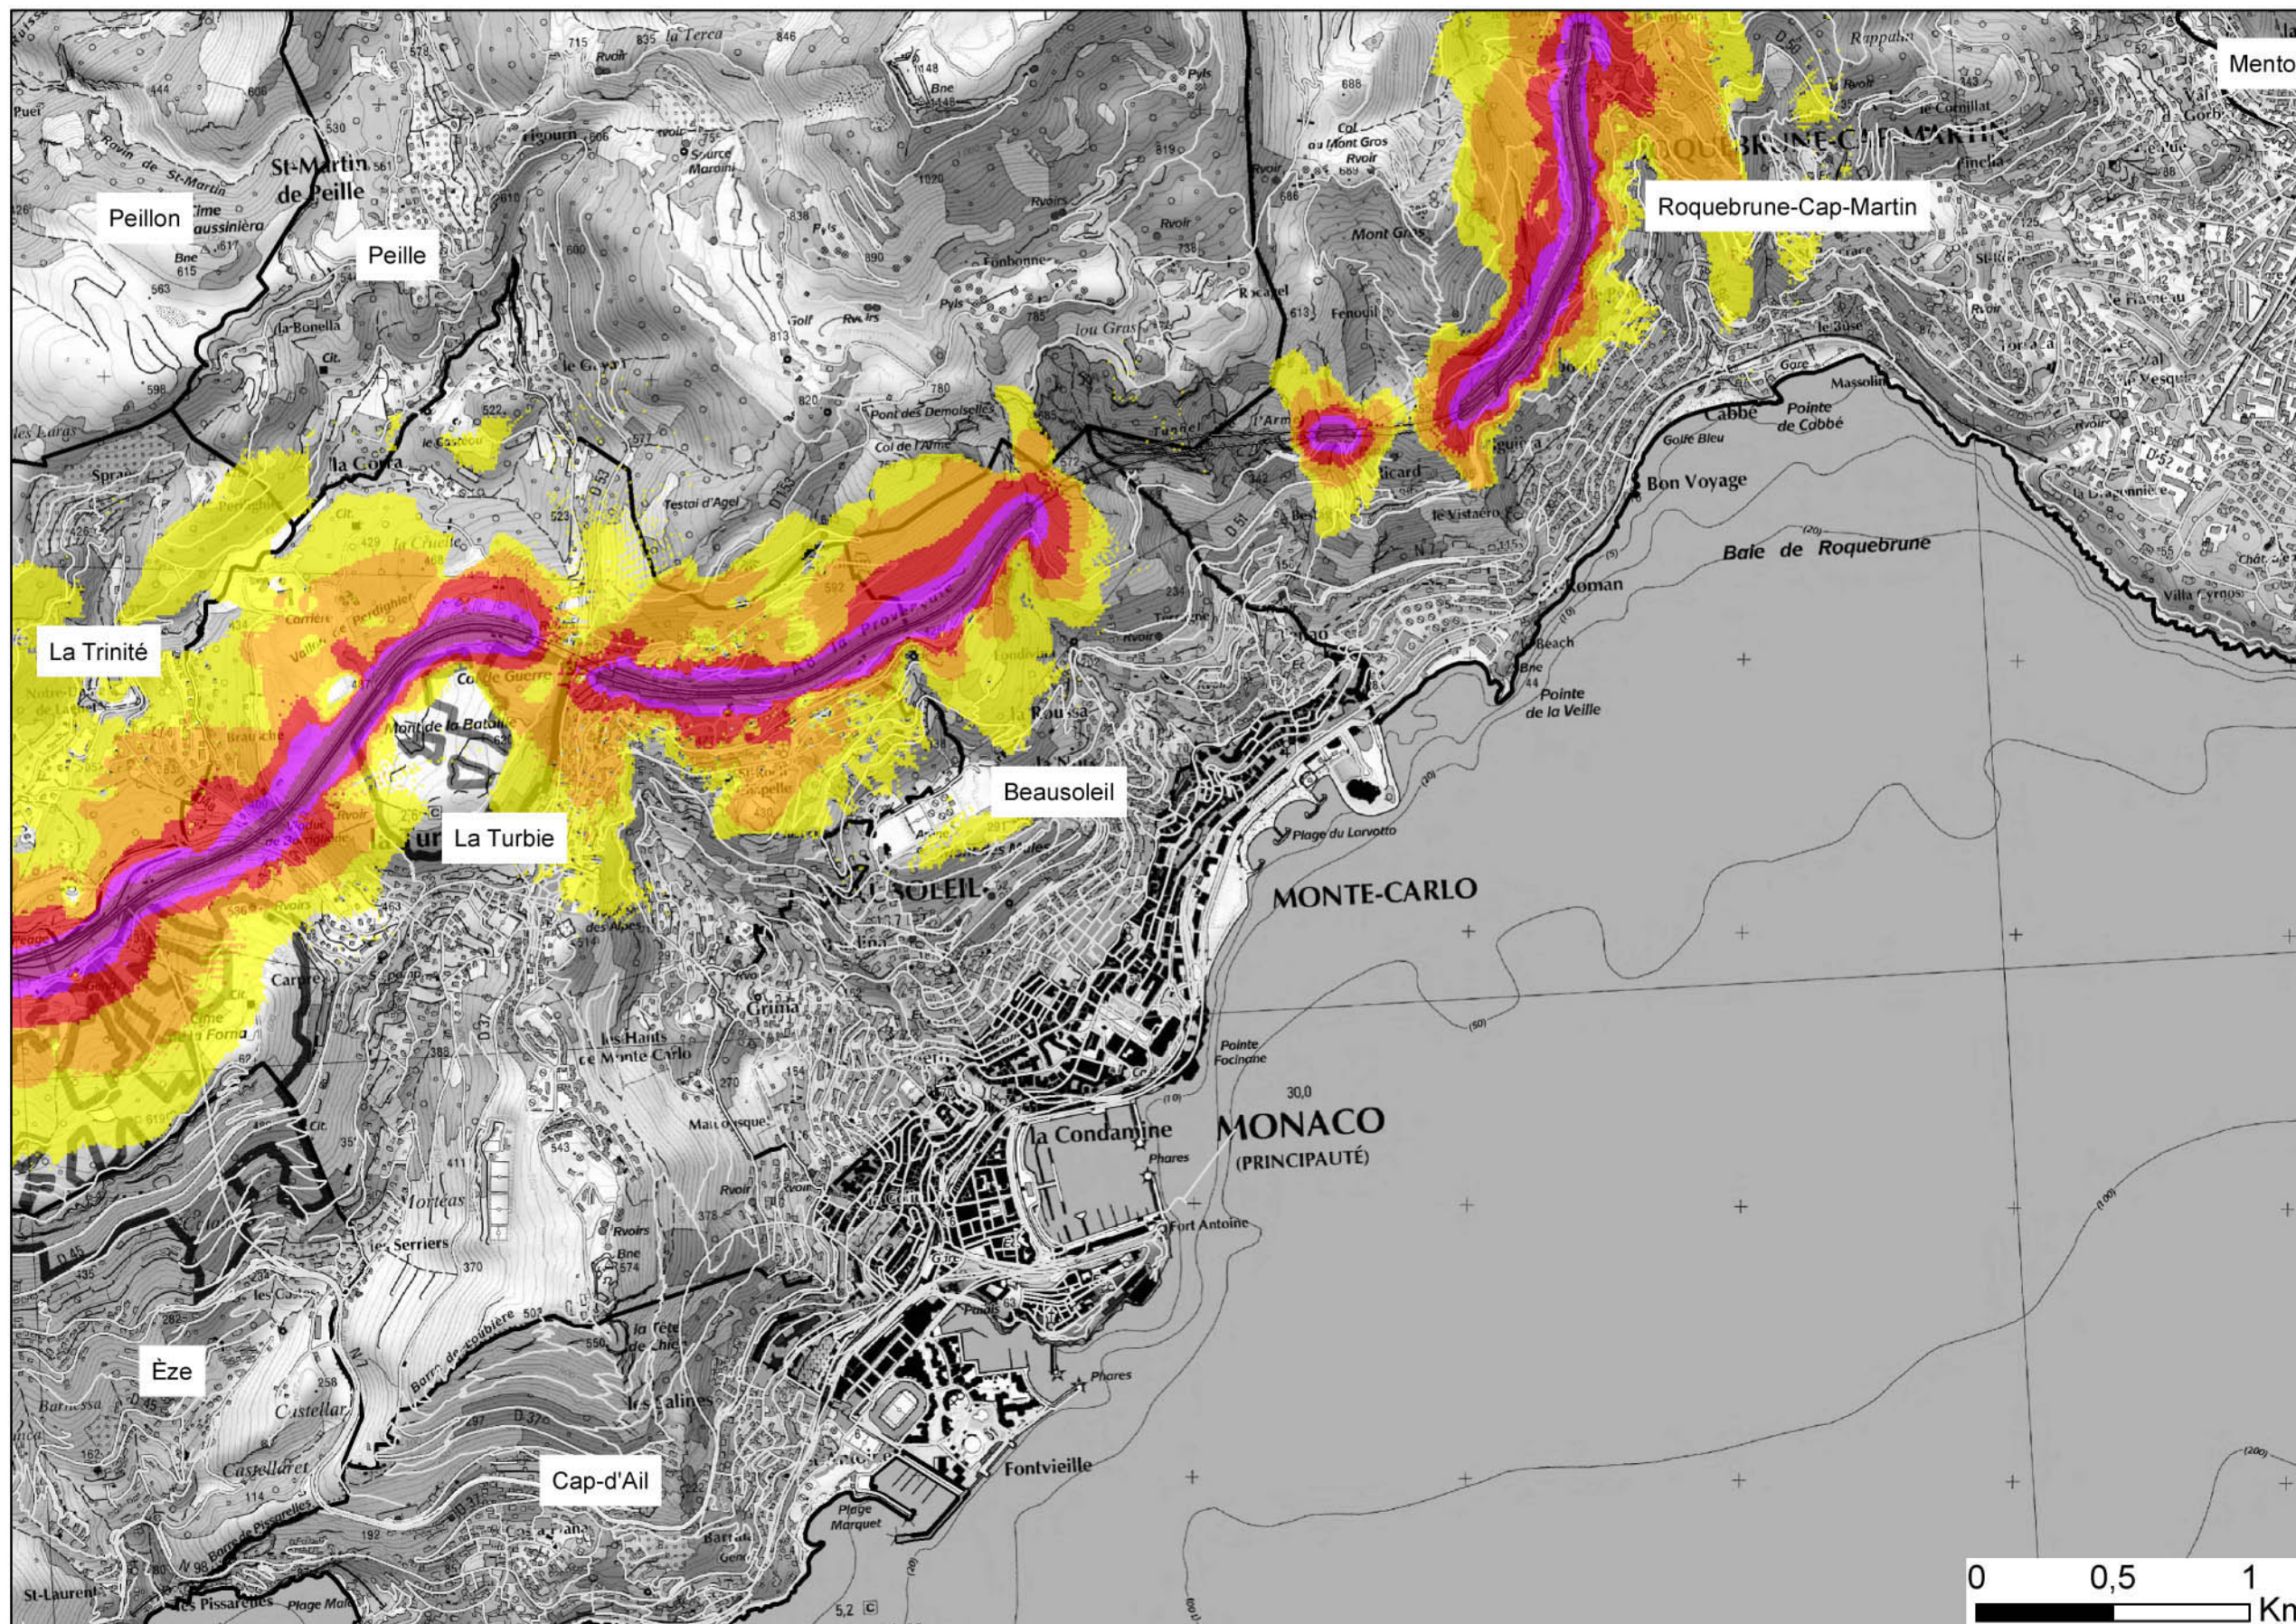

Zones exposées au bruit - carte de "type a" - LDEN

Département des ALPES-MARITIMES (06)
FRANCE

Courbes isophones en Lden (Level day evening night) par pas de 5 en 5, de 55 dB(A) à supérieur à 75 dB(A) pour le réseau ESCOTA du Département des ALPES-MARITIMES dont le trafic est supérieur à 3M véh/an.

A0083
DALLE n°2

Niveaux sonores

- De 55 à 60 dB(A)
- De 60 à 65 dB(A)
- De 65 à 70 dB(A)
- De 70 à 75 dB(A)
- Supérieurs à 75 dB(A)

Format d'impression A3