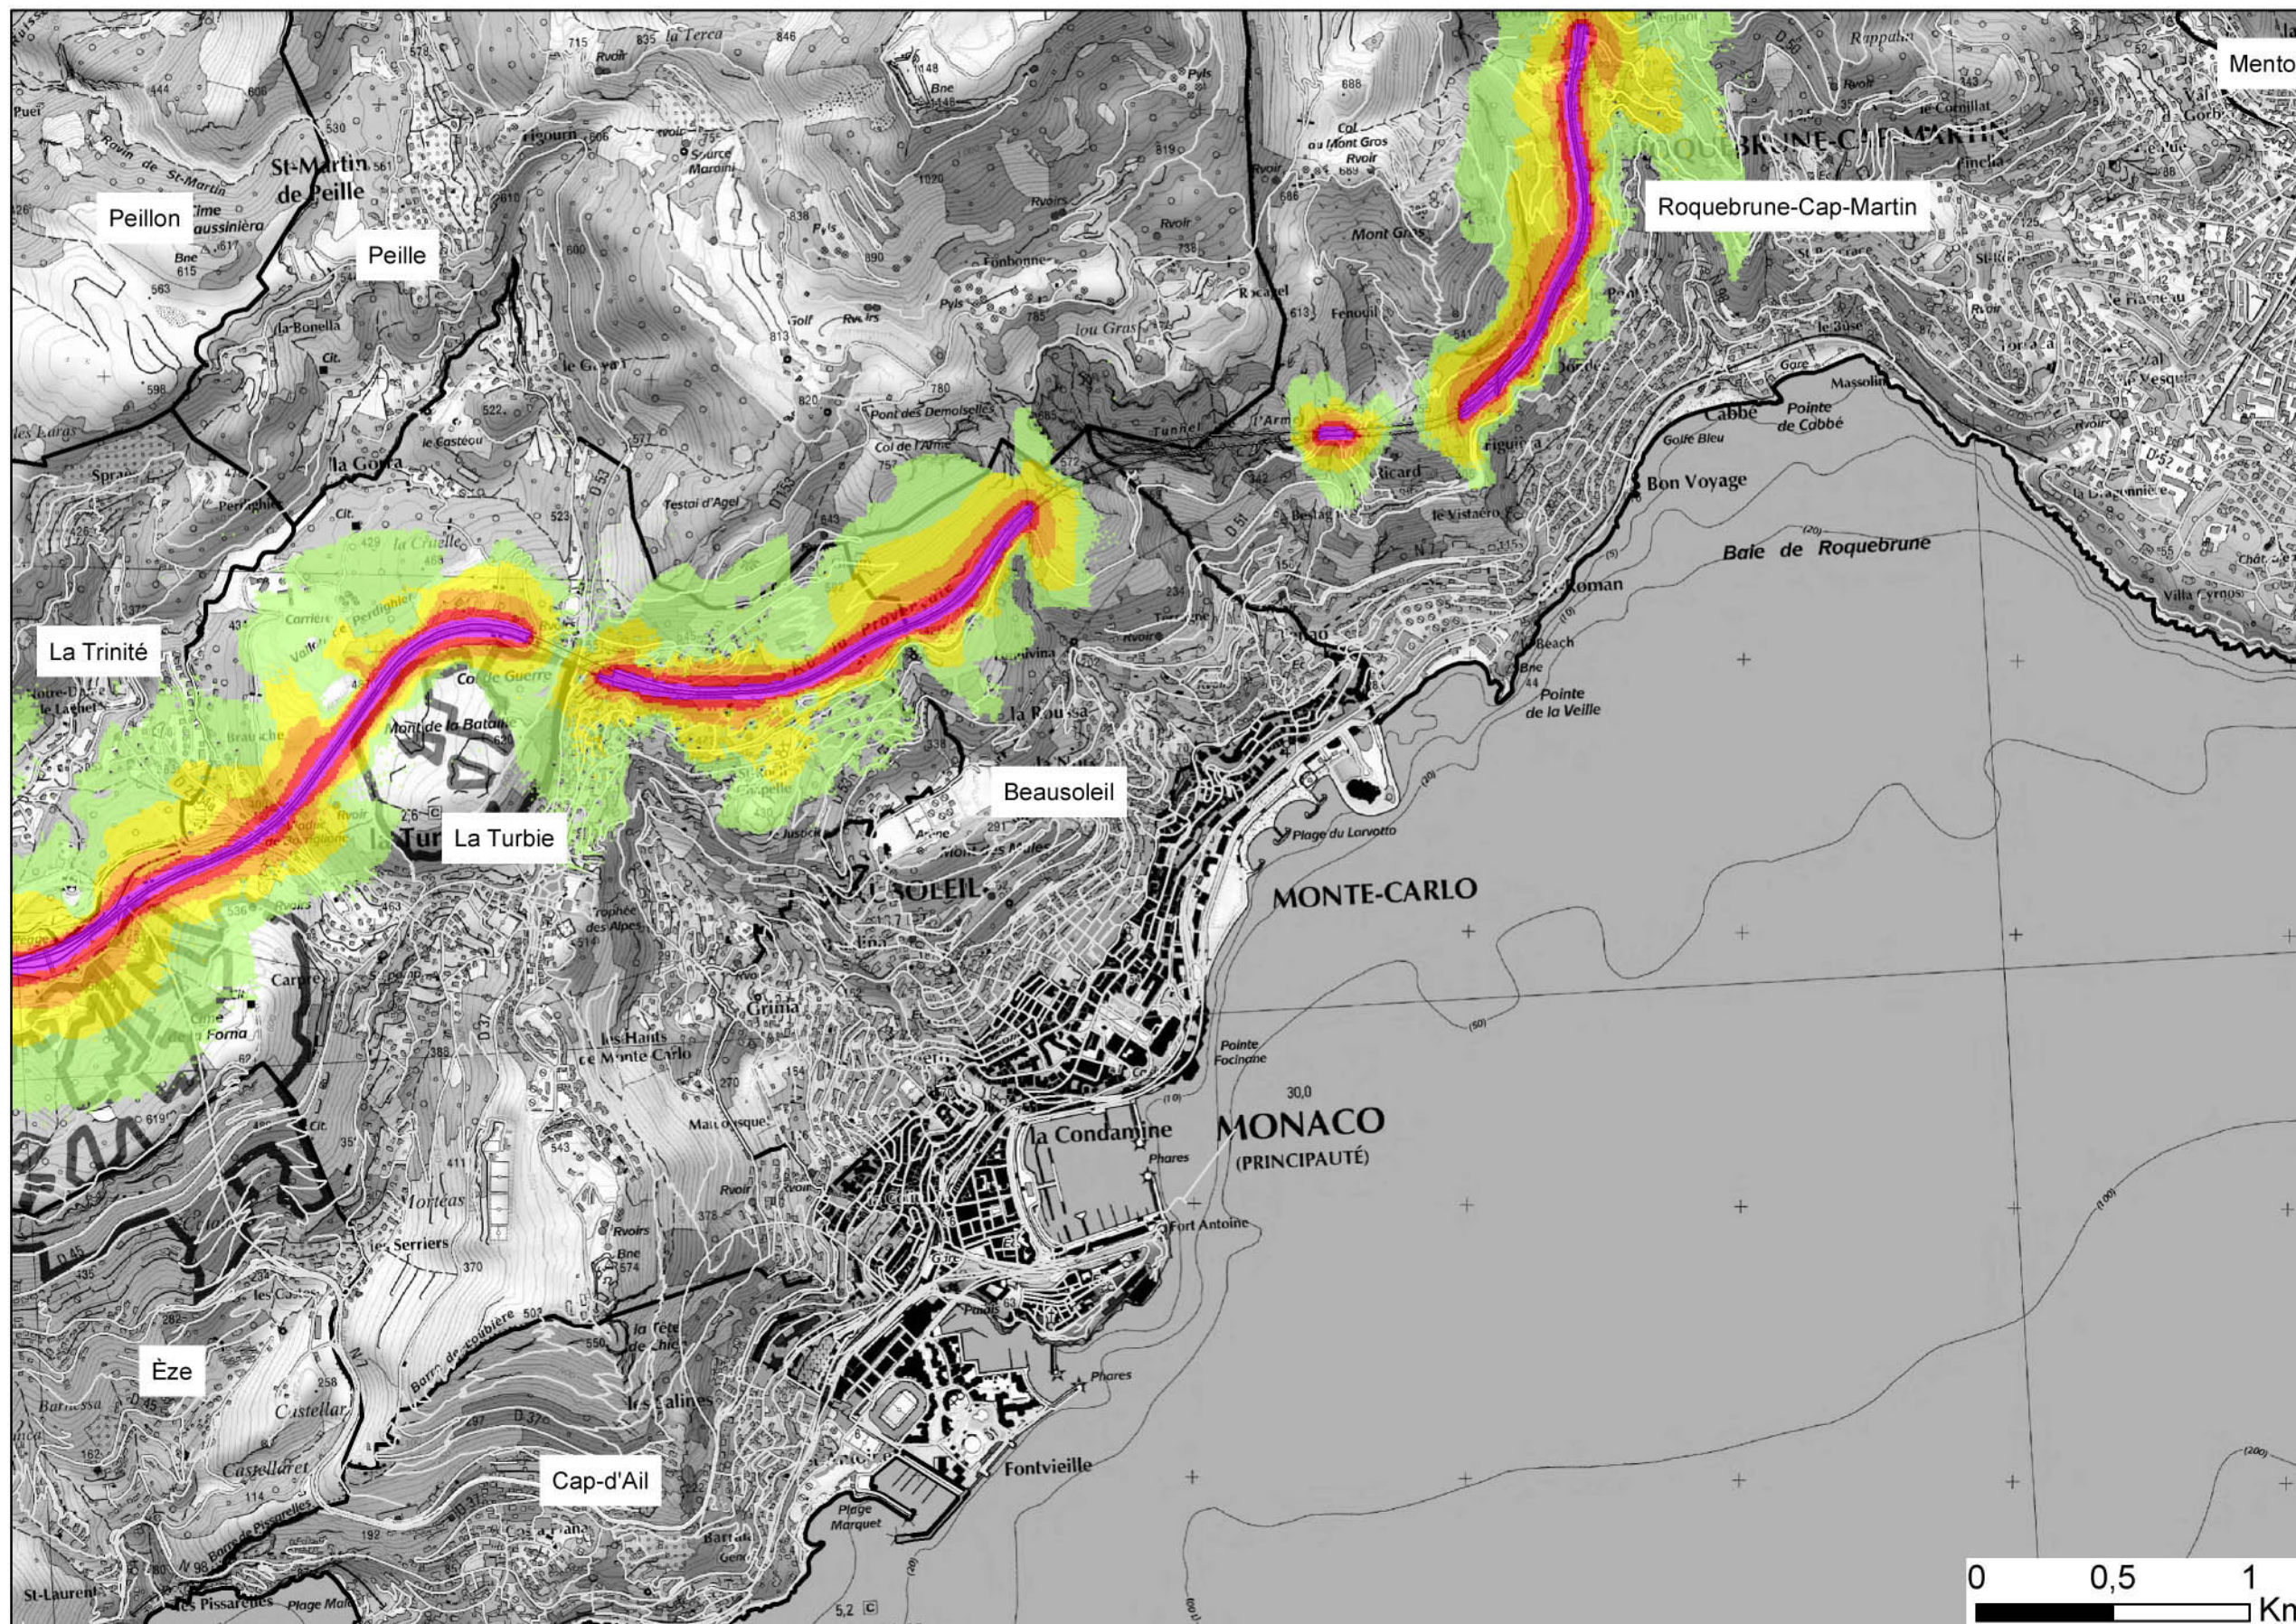

Zones exposées au bruit - carte de "type a" - LN

Département des ALPES-MARITIMES (06)
FRANCE

Courbes isophones en Ln (Level night) par pas de 5 en 5, de 50 dB(A) à supérieur à 70 dB(A) pour le réseau ESCOTA du Département des ALPES-MARITIMES dont le trafic est supérieur à 3M véh/an.