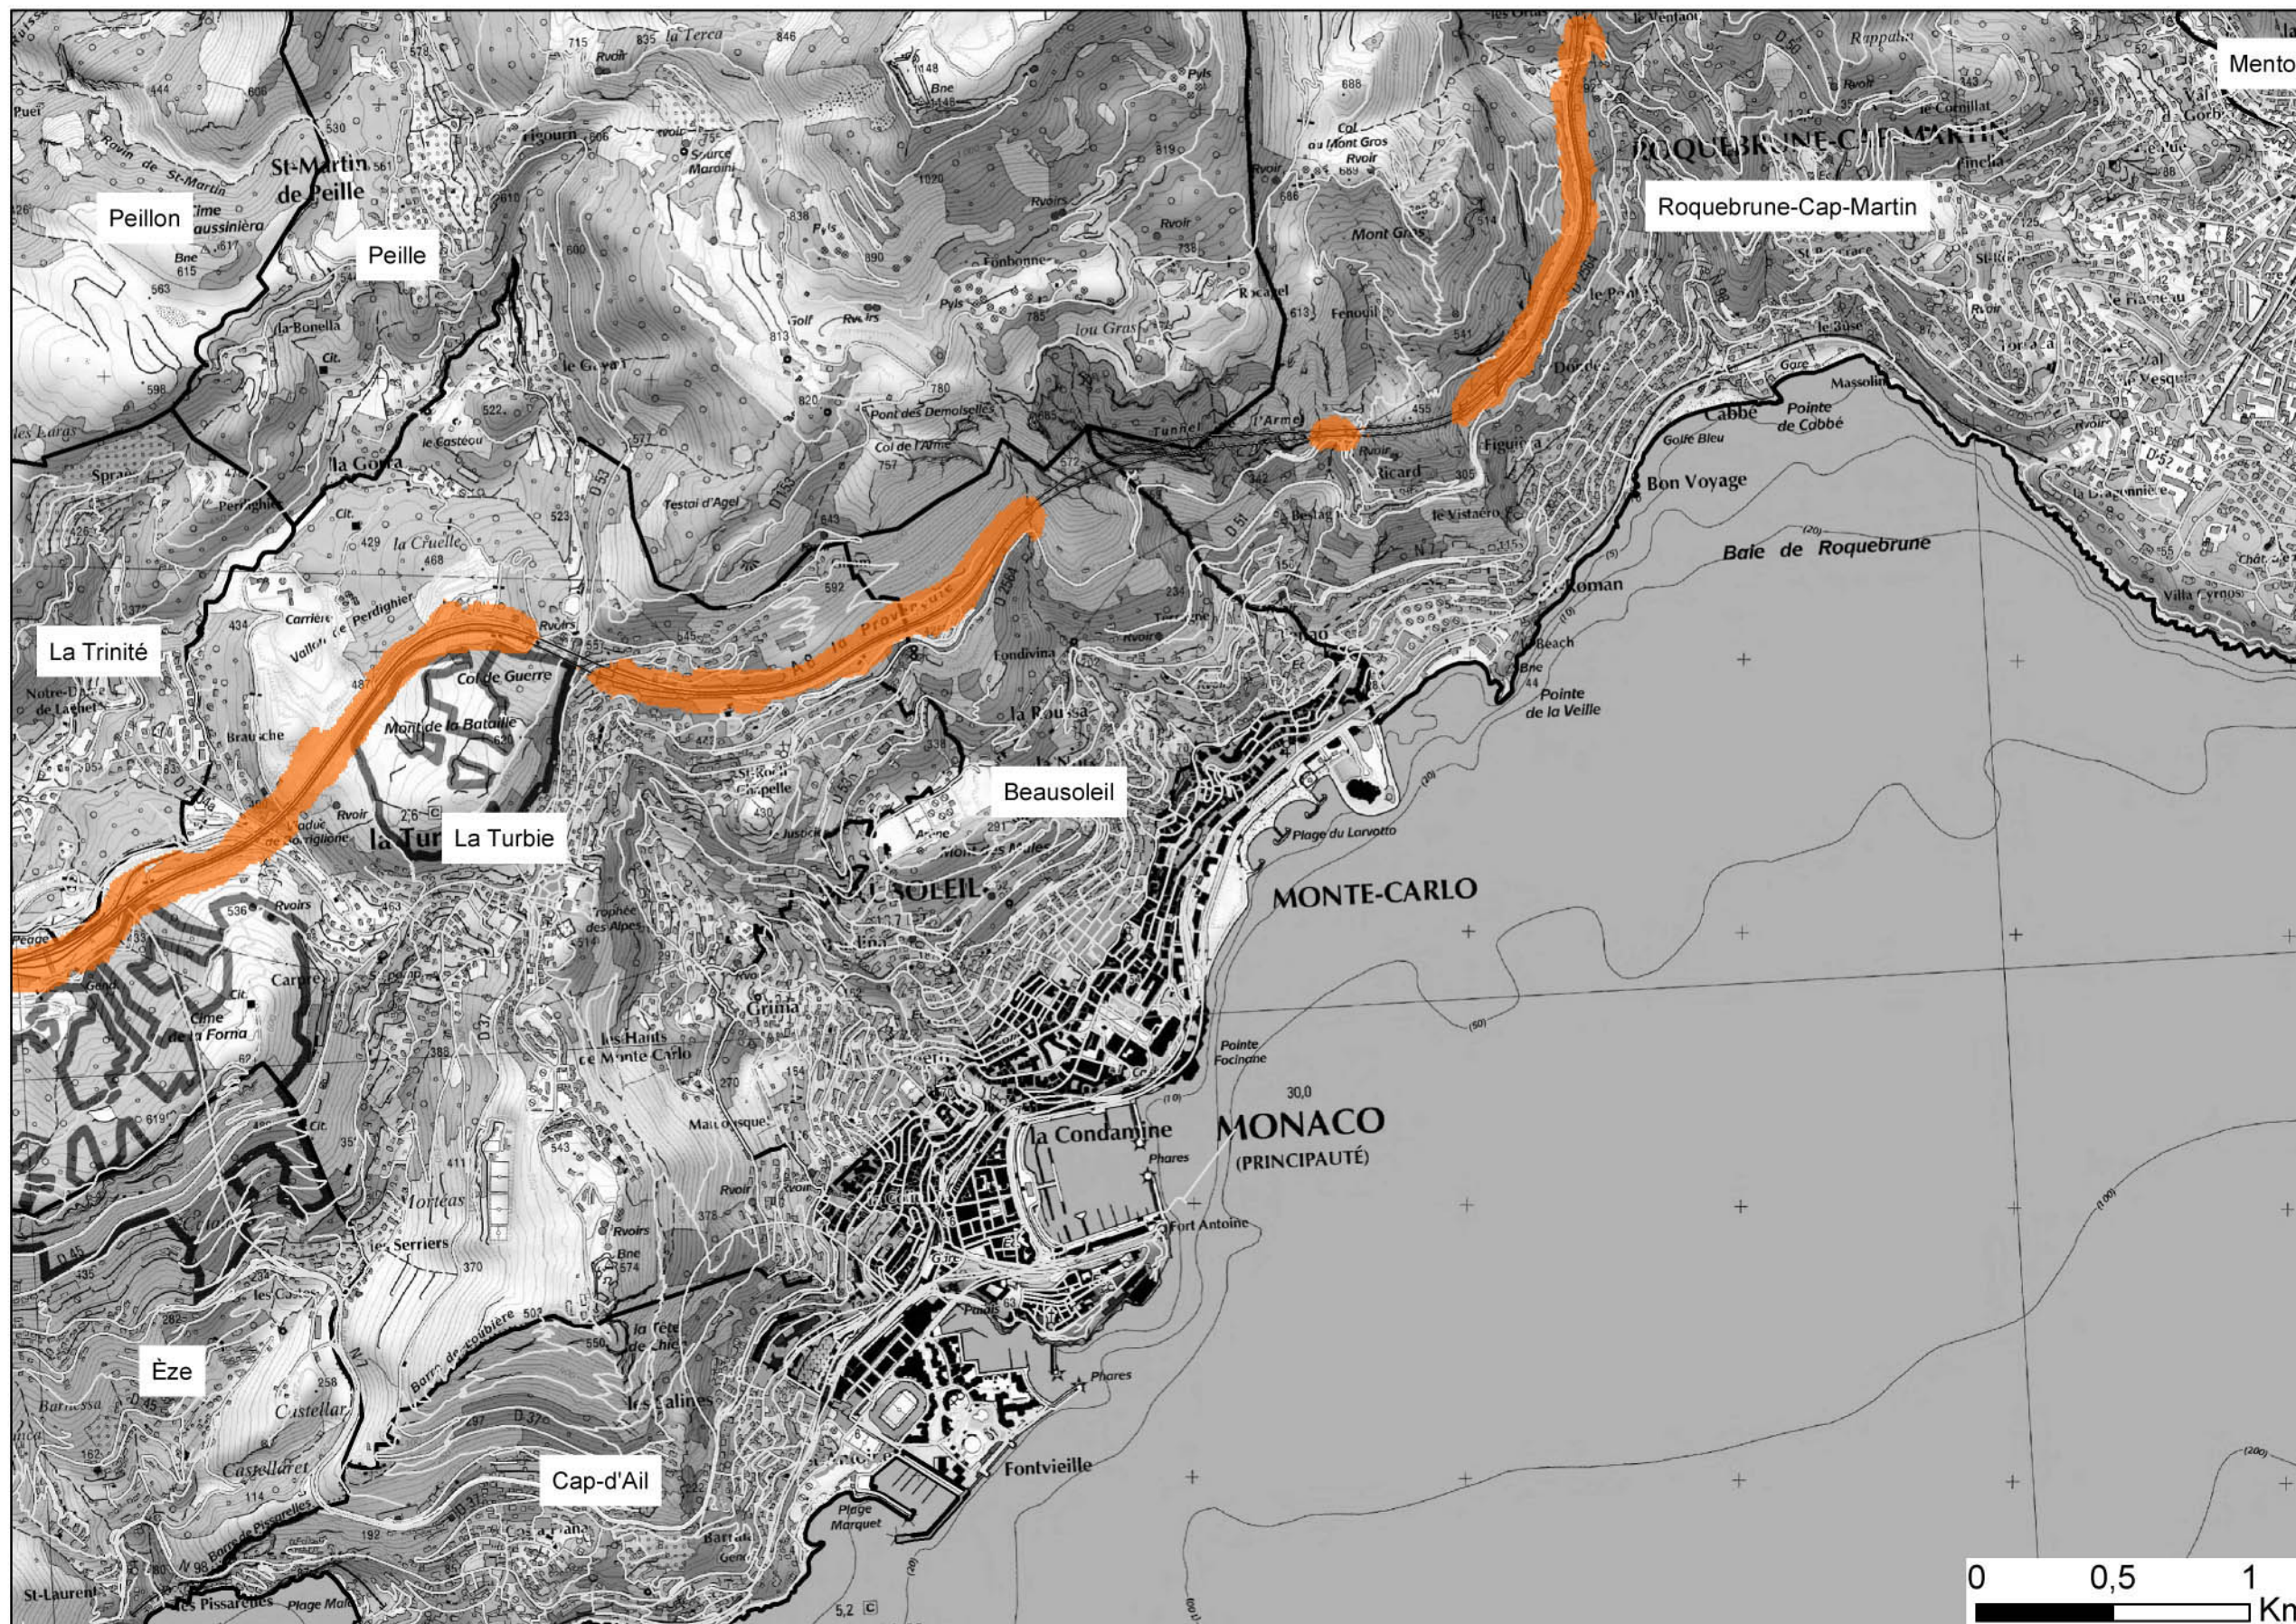

Zones exposées au bruit - carte de "type c" - LDEN

Département des ALPES-MARITIMES (06)
FRANCE

Zones susceptibles de contenir des bâtiments dont le Lden (Level day evening night) dépasse 68 dB(A) pour le réseau ESCOTA du Département des ALPES-MARITIMES dont le trafic est supérieur à 3M véh/an.