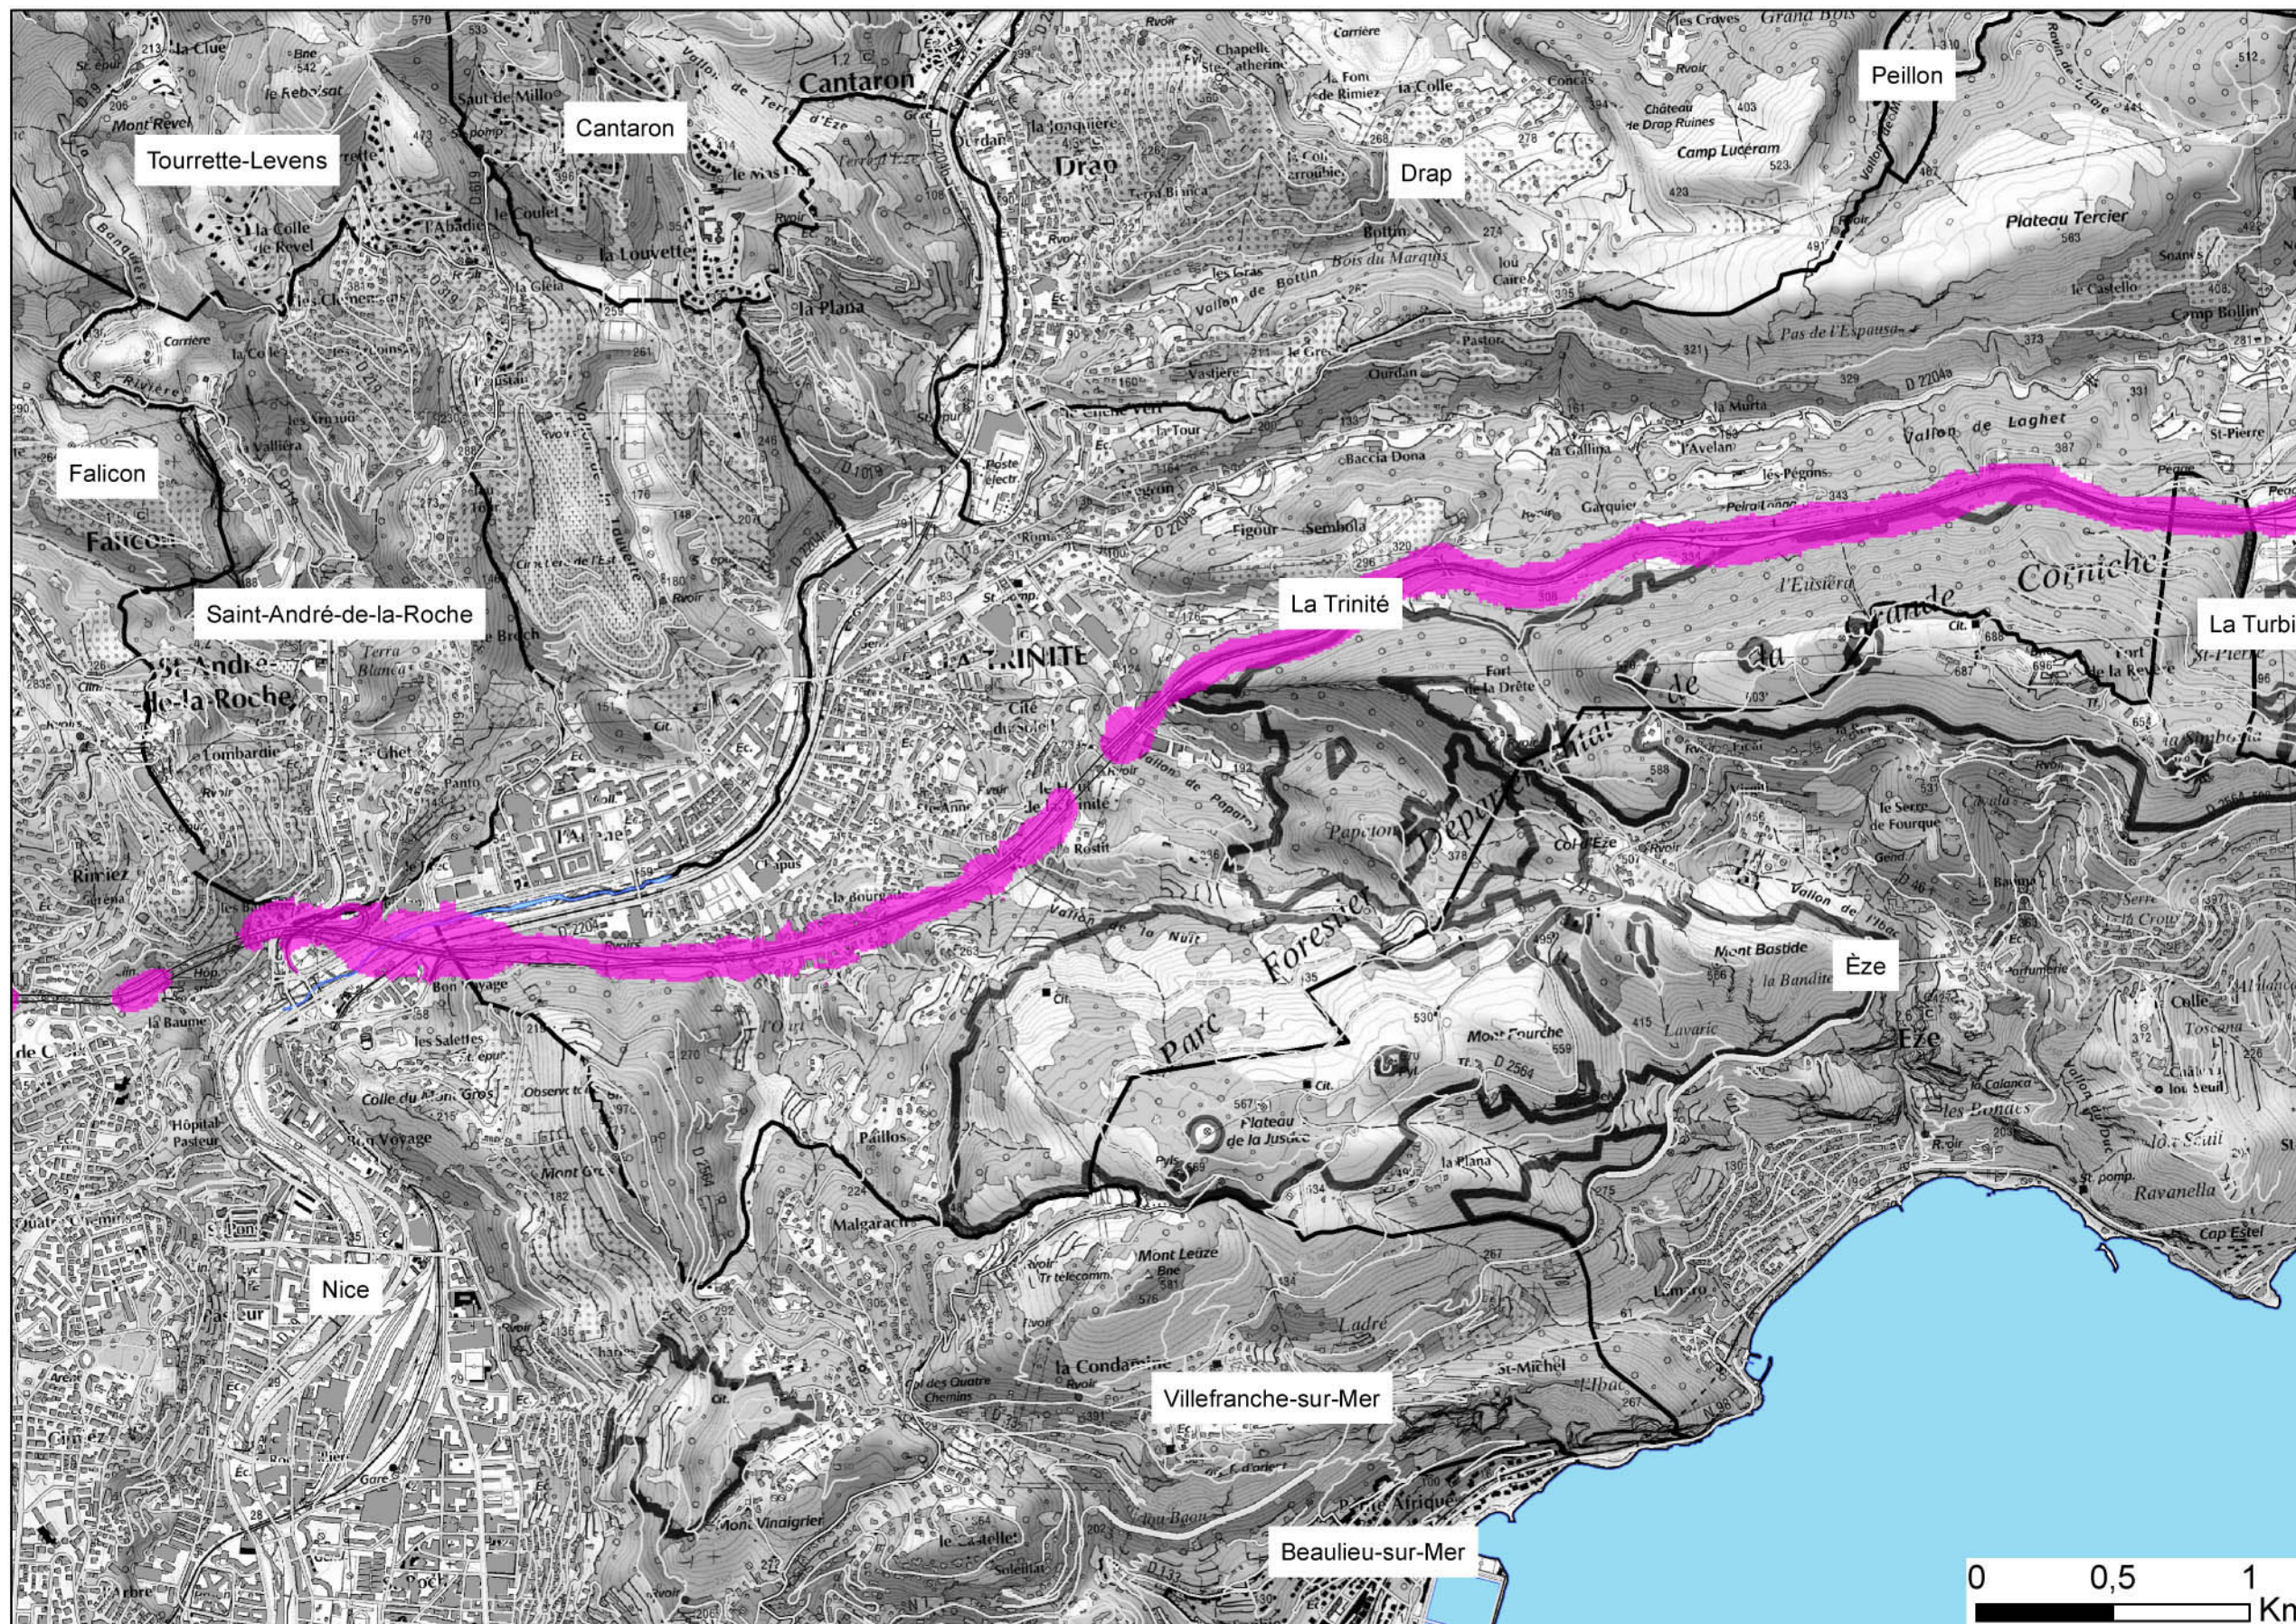

Zones exposées au bruit - carte de "type c" - LN

Zones susceptibles de contenir des bâtiments dont le Ln (Level night) dépasse 62 dB(A)
pour le réseau ESCOTA du Département des ALPES-MARITIMES dont le trafic est supérieur à 3M véh/an.