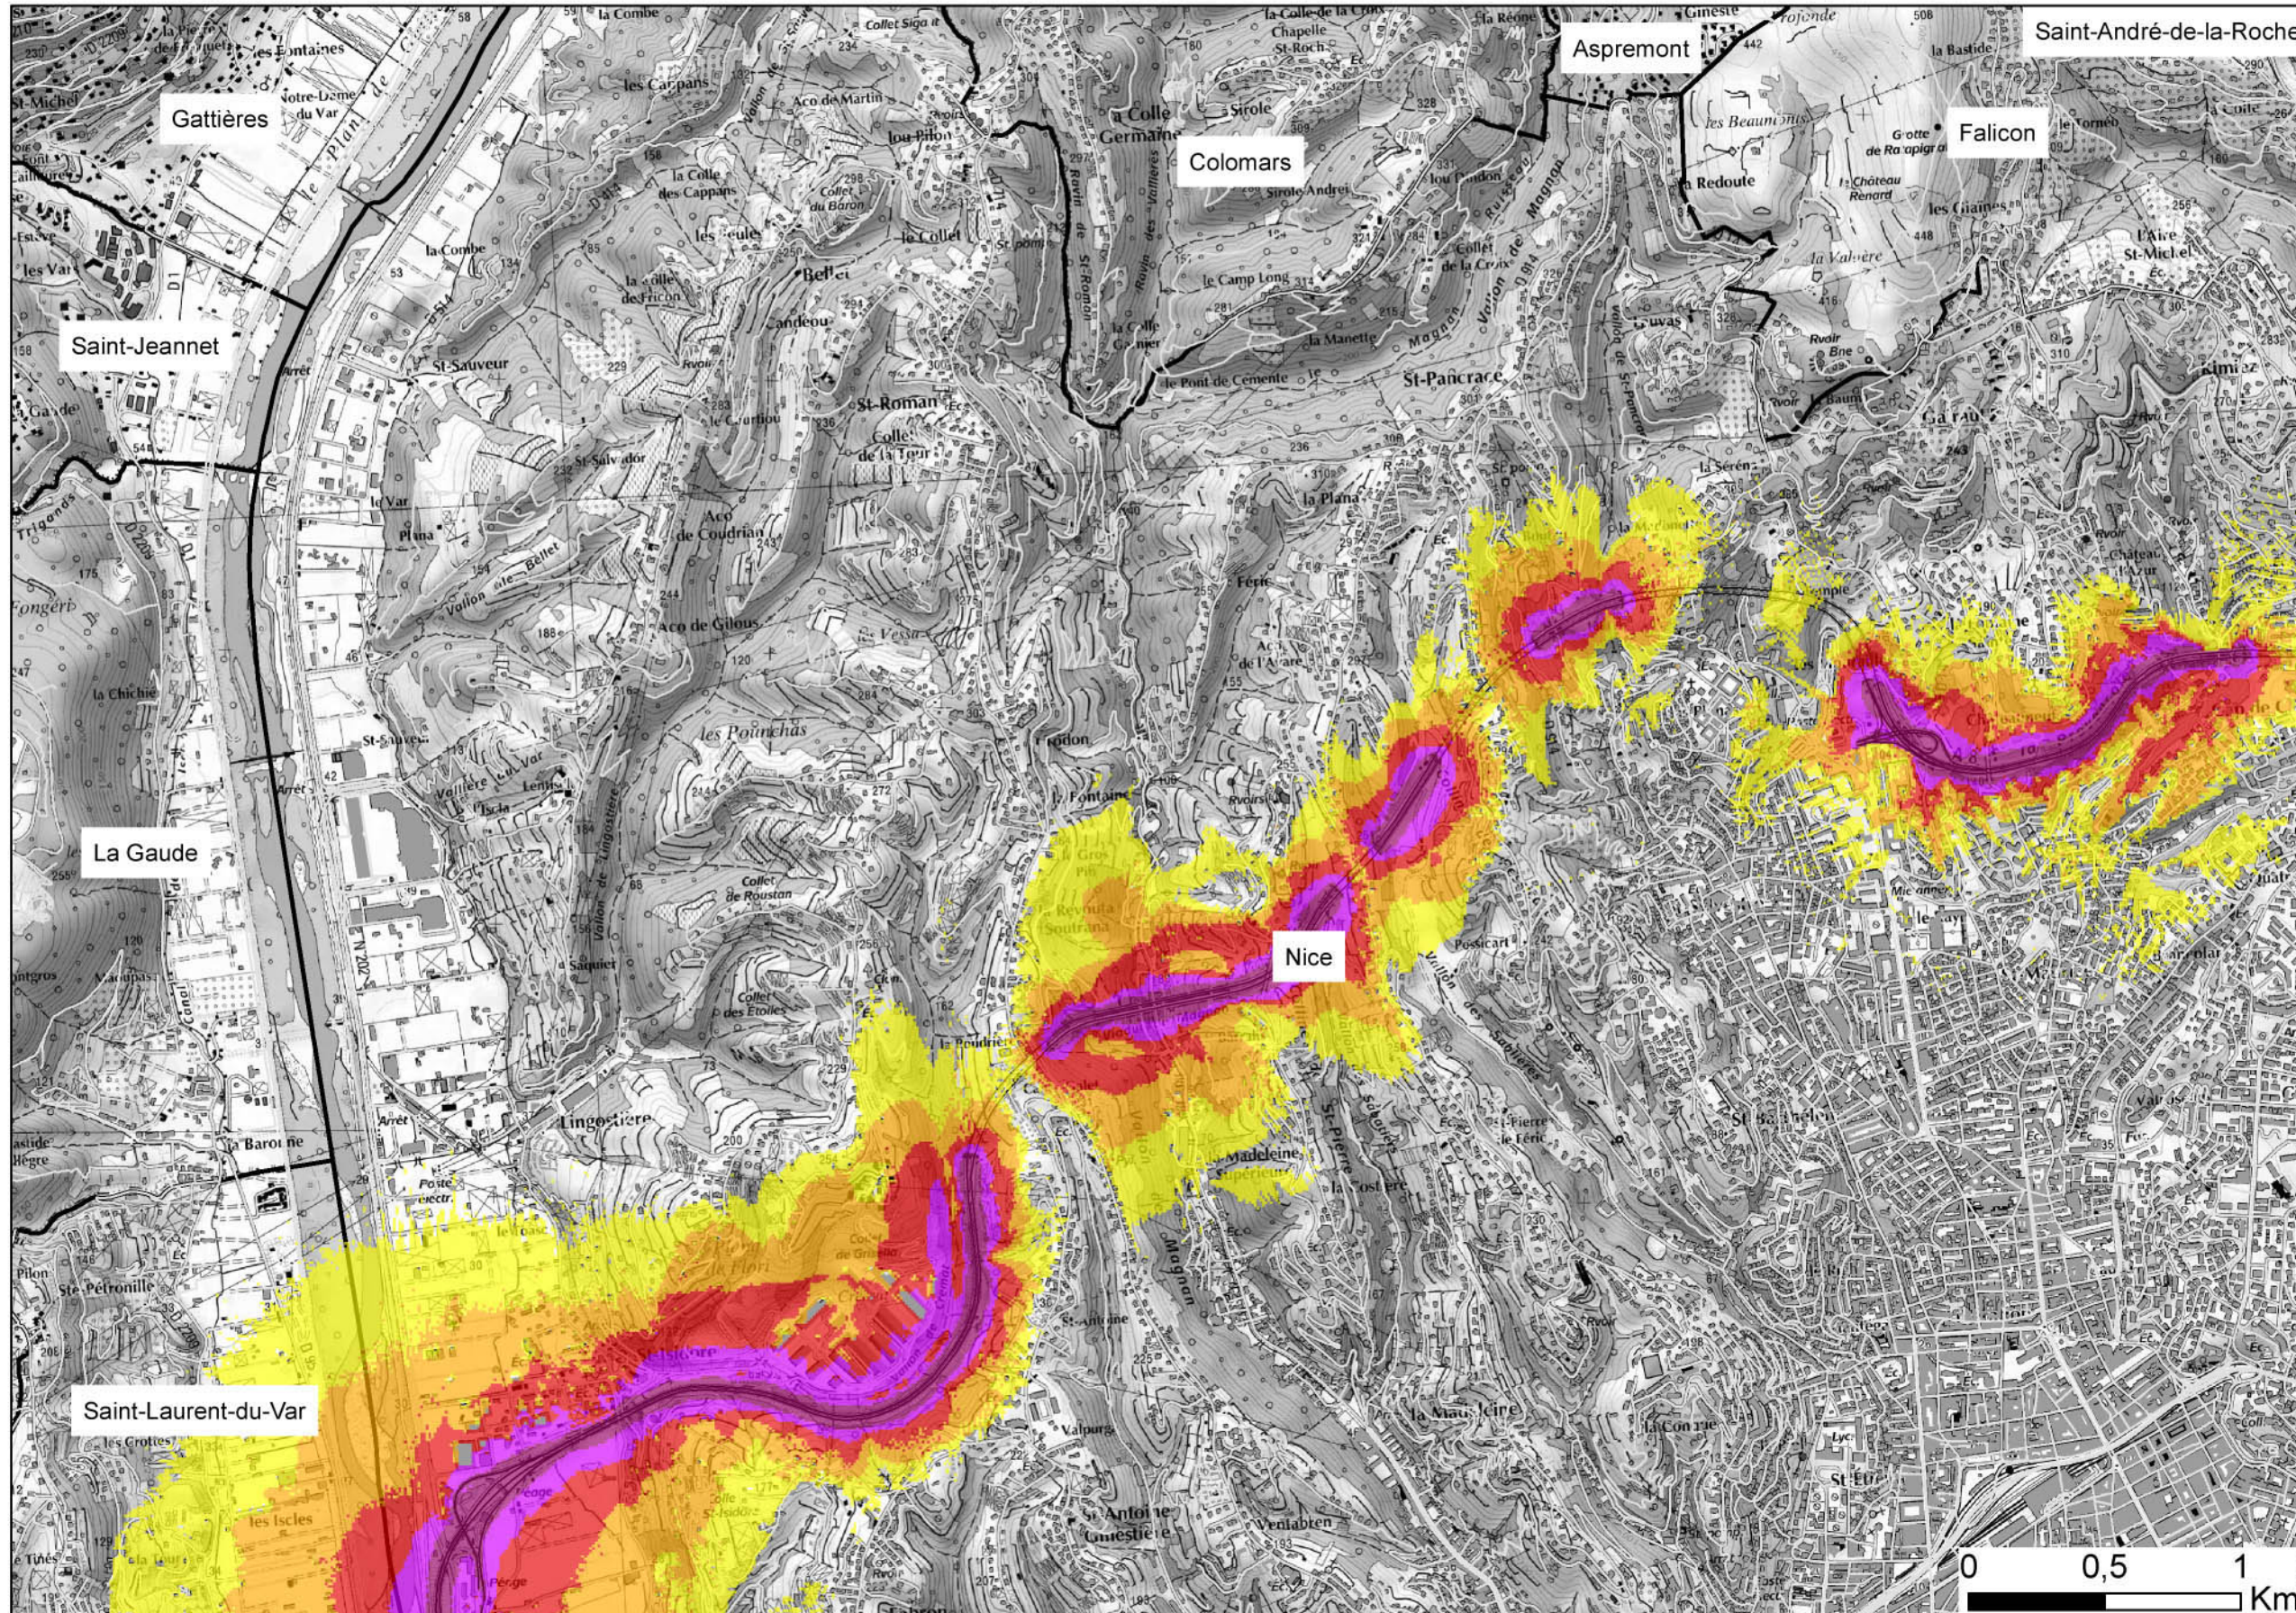

# Zones exposées au bruit - carte de "type a" - LDEN

Département des ALPES-MARITIMES (06)  
FRANCE

Courbes isophones en Lden (Level day evening night) par pas de 5 en 5, de 55 dB(A) à supérieur à 75 dB(A) pour le réseau ESCOTA du Département des ALPES-MARITIMES dont le trafic est supérieur à 3M véh/an.

**A0083**  
**DALLE n°4**