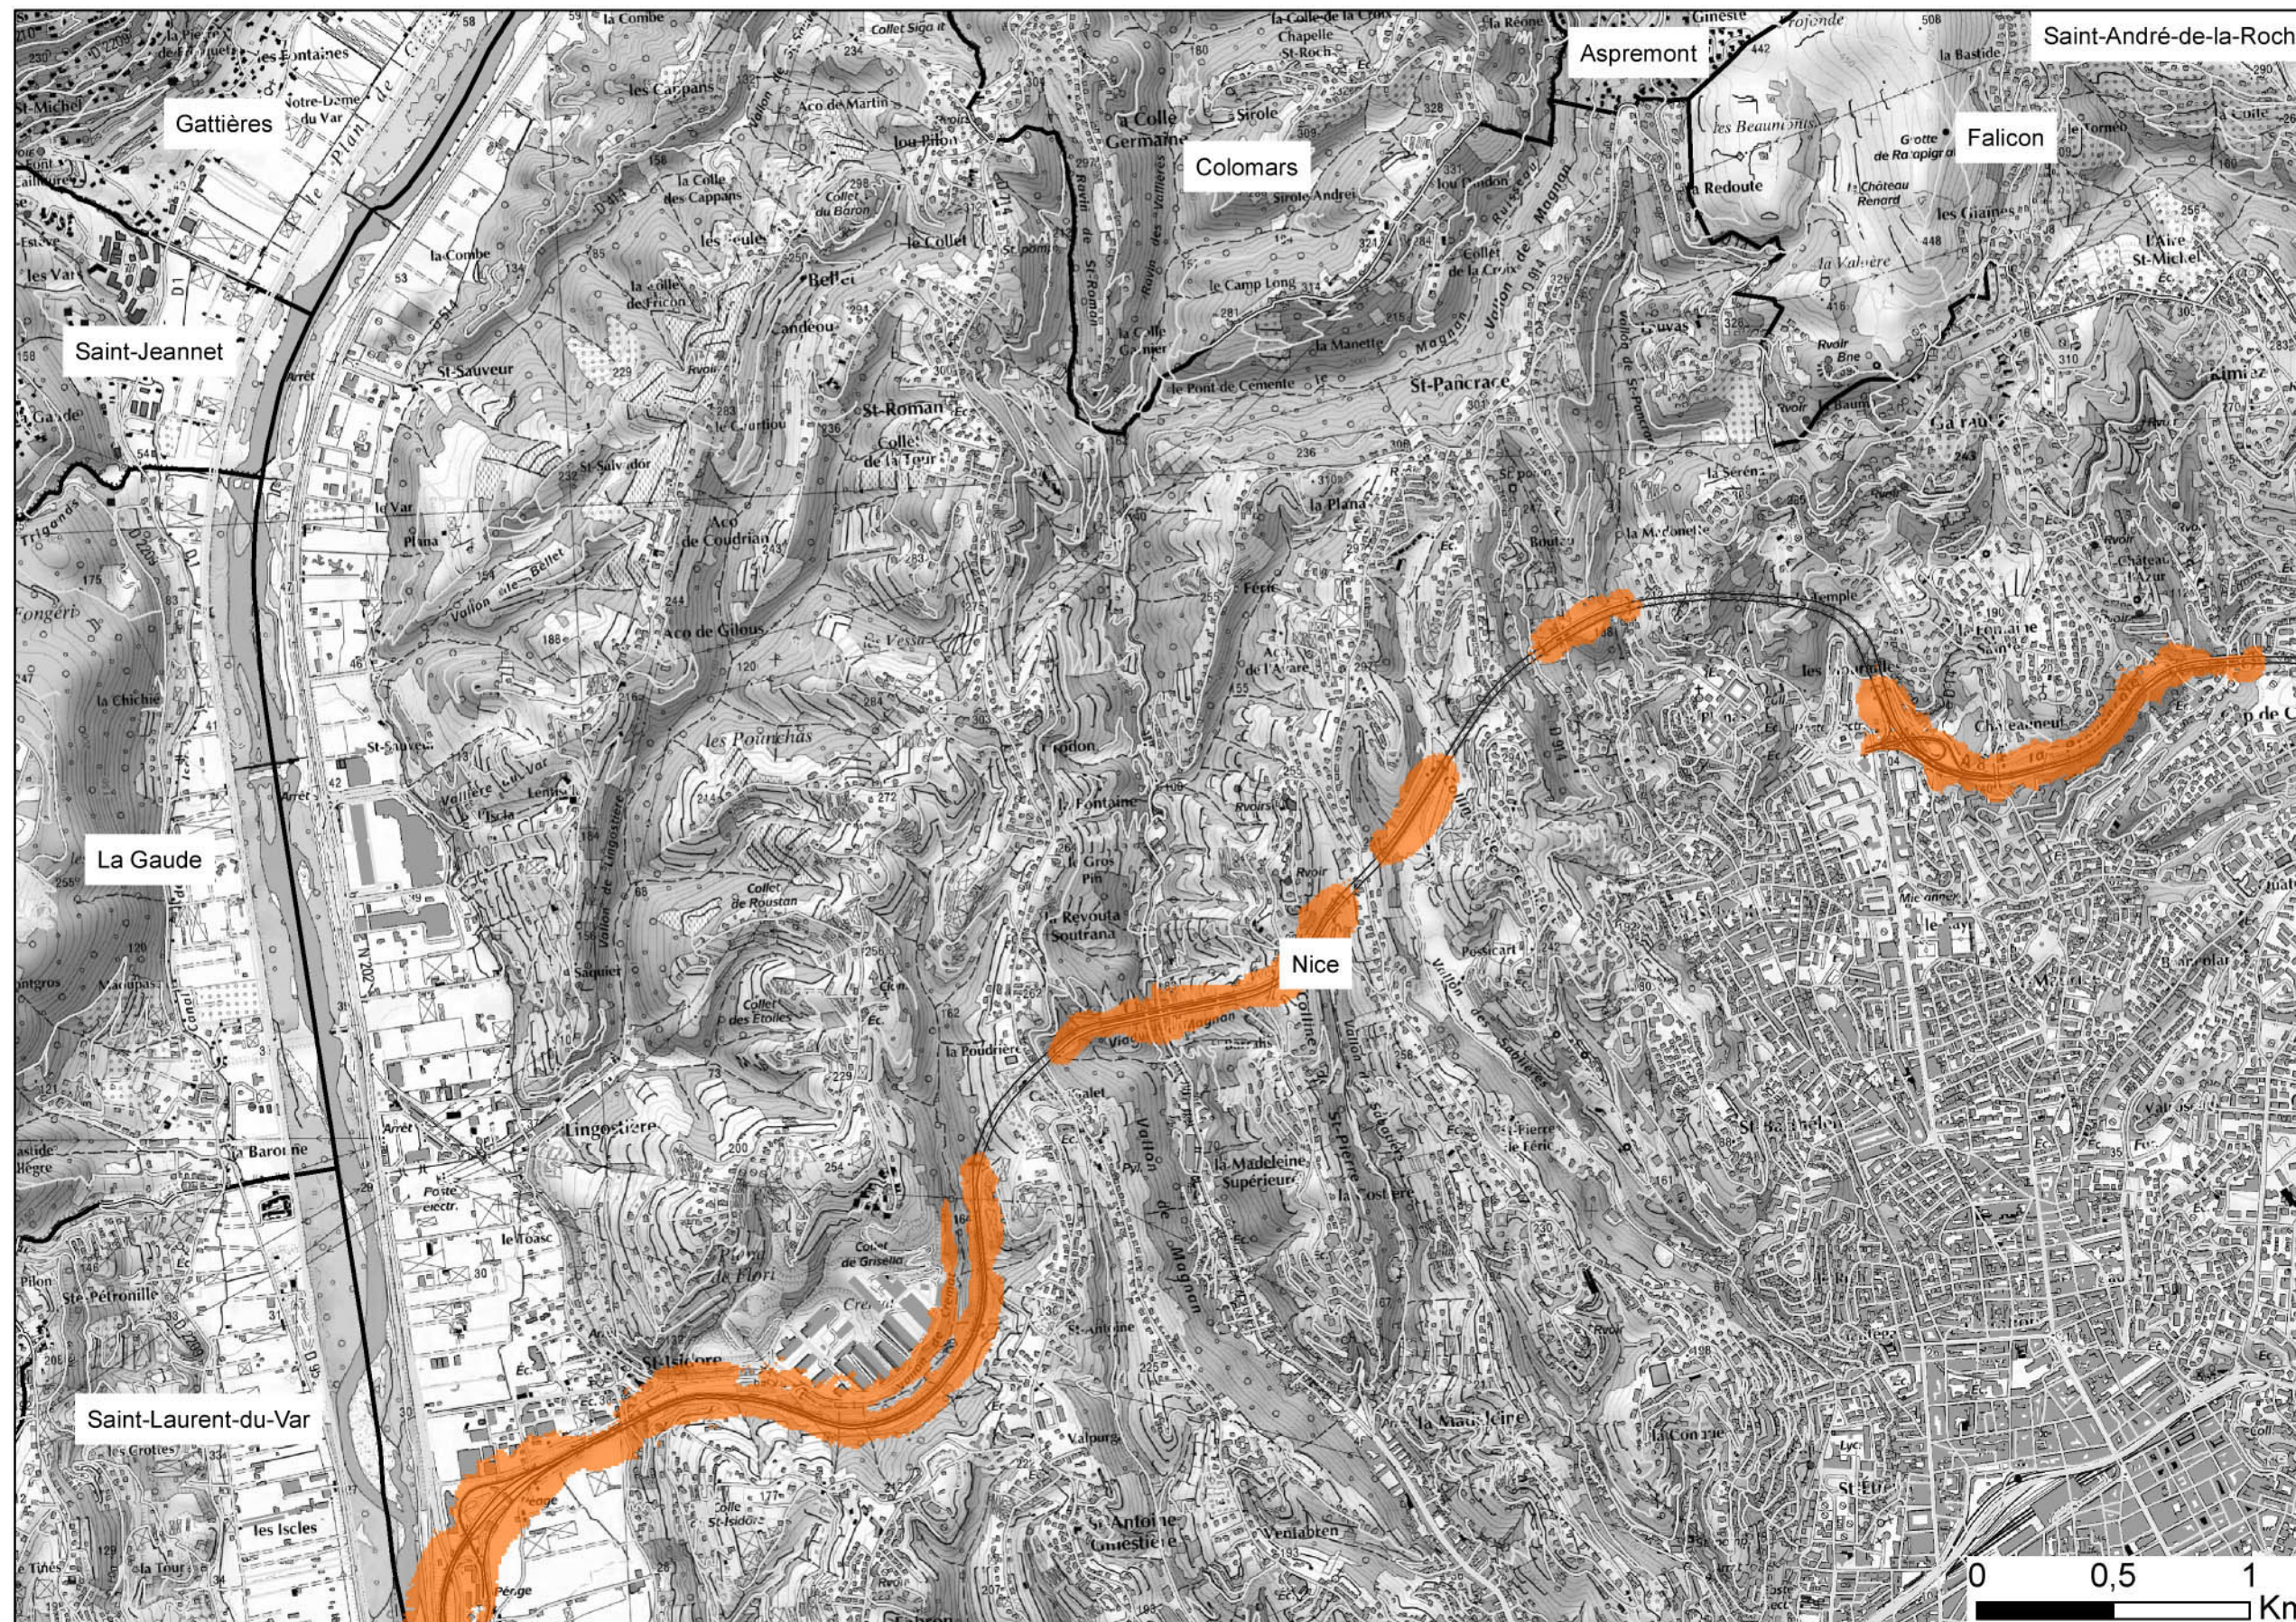

Zones exposées au bruit - carte de "type c" - LDEN

Département des ALPES-MARITIMES (06)
FRANCE

Zones susceptibles de contenir des bâtiments dont le Lden (Level day evening night) dépasse 68 dB(A) pour le réseau ESCOTA du Département des ALPES-MARITIMES dont le trafic est supérieur à 3M véh/an.