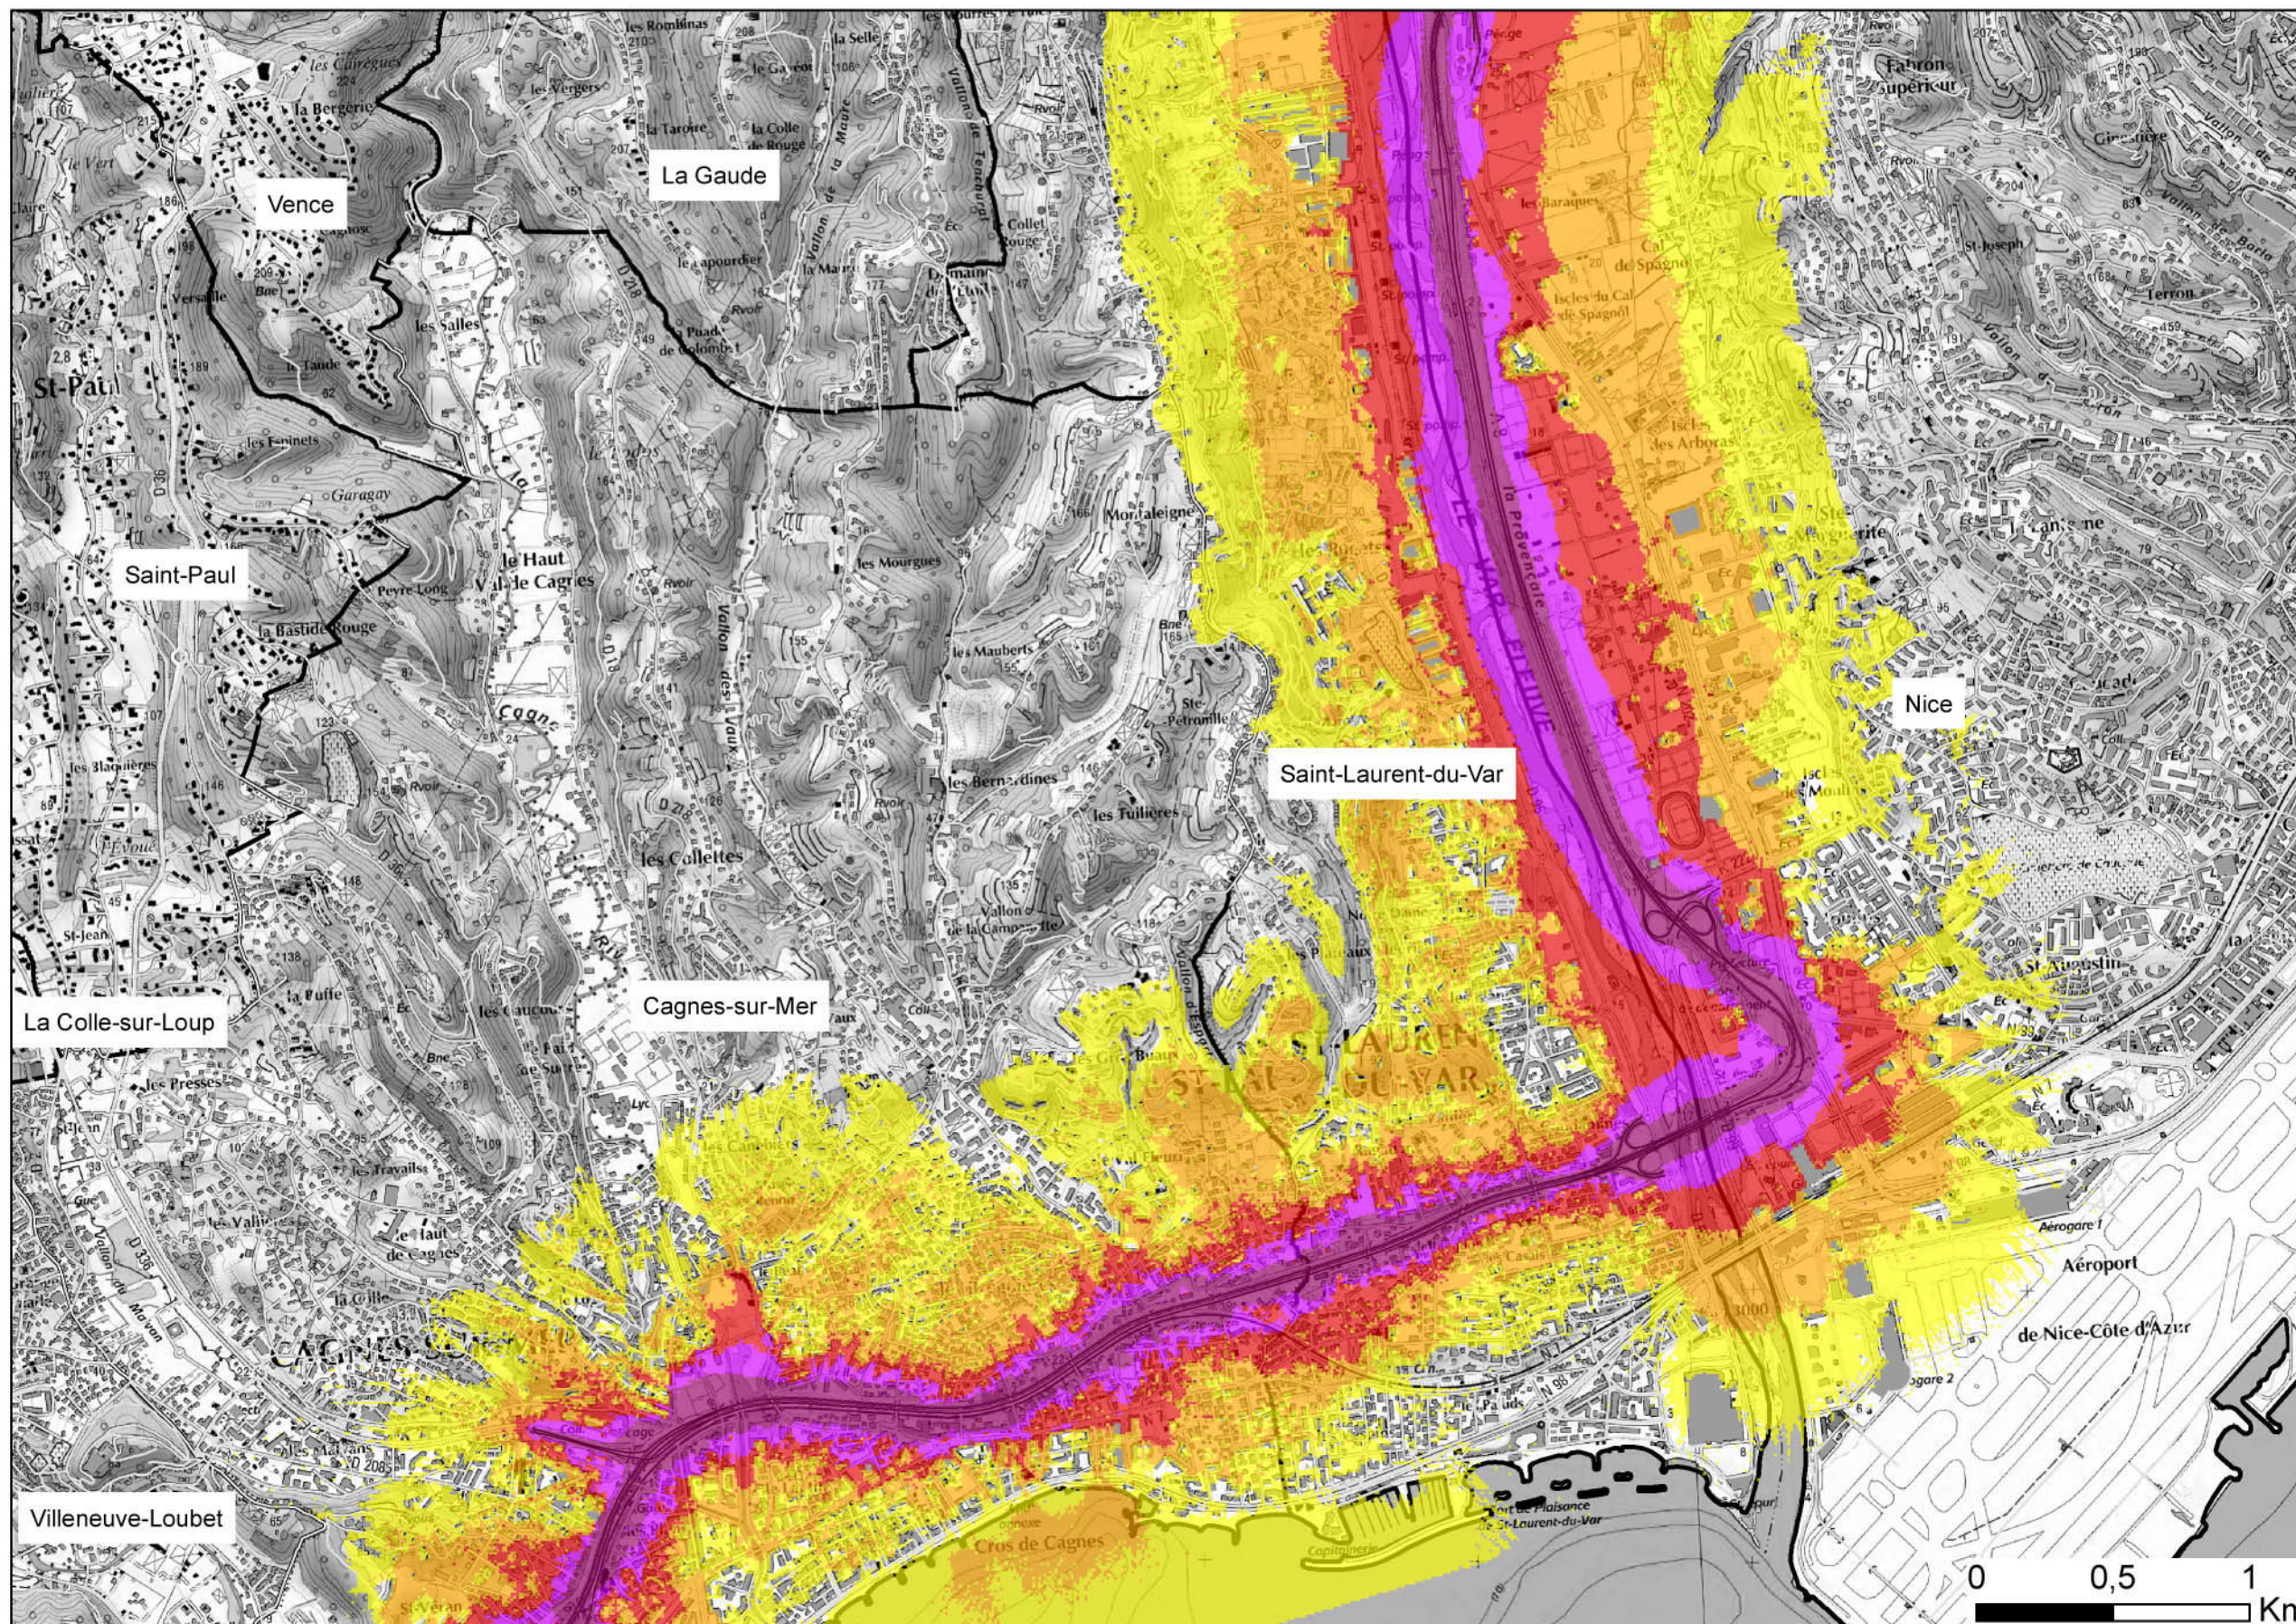

Zones exposées au bruit - carte de "type a" - LDEN

Département des ALPES-MARITIMES (06)
FRANCE

Courbes isophones en Lden (Level day evening night) par pas de 5 en 5, de 55 dB(A) à supérieur à 75 dB(A) pour le réseau ESCOTA du Département des ALPES-MARITIMES dont le trafic est supérieur à 3M véh/an.