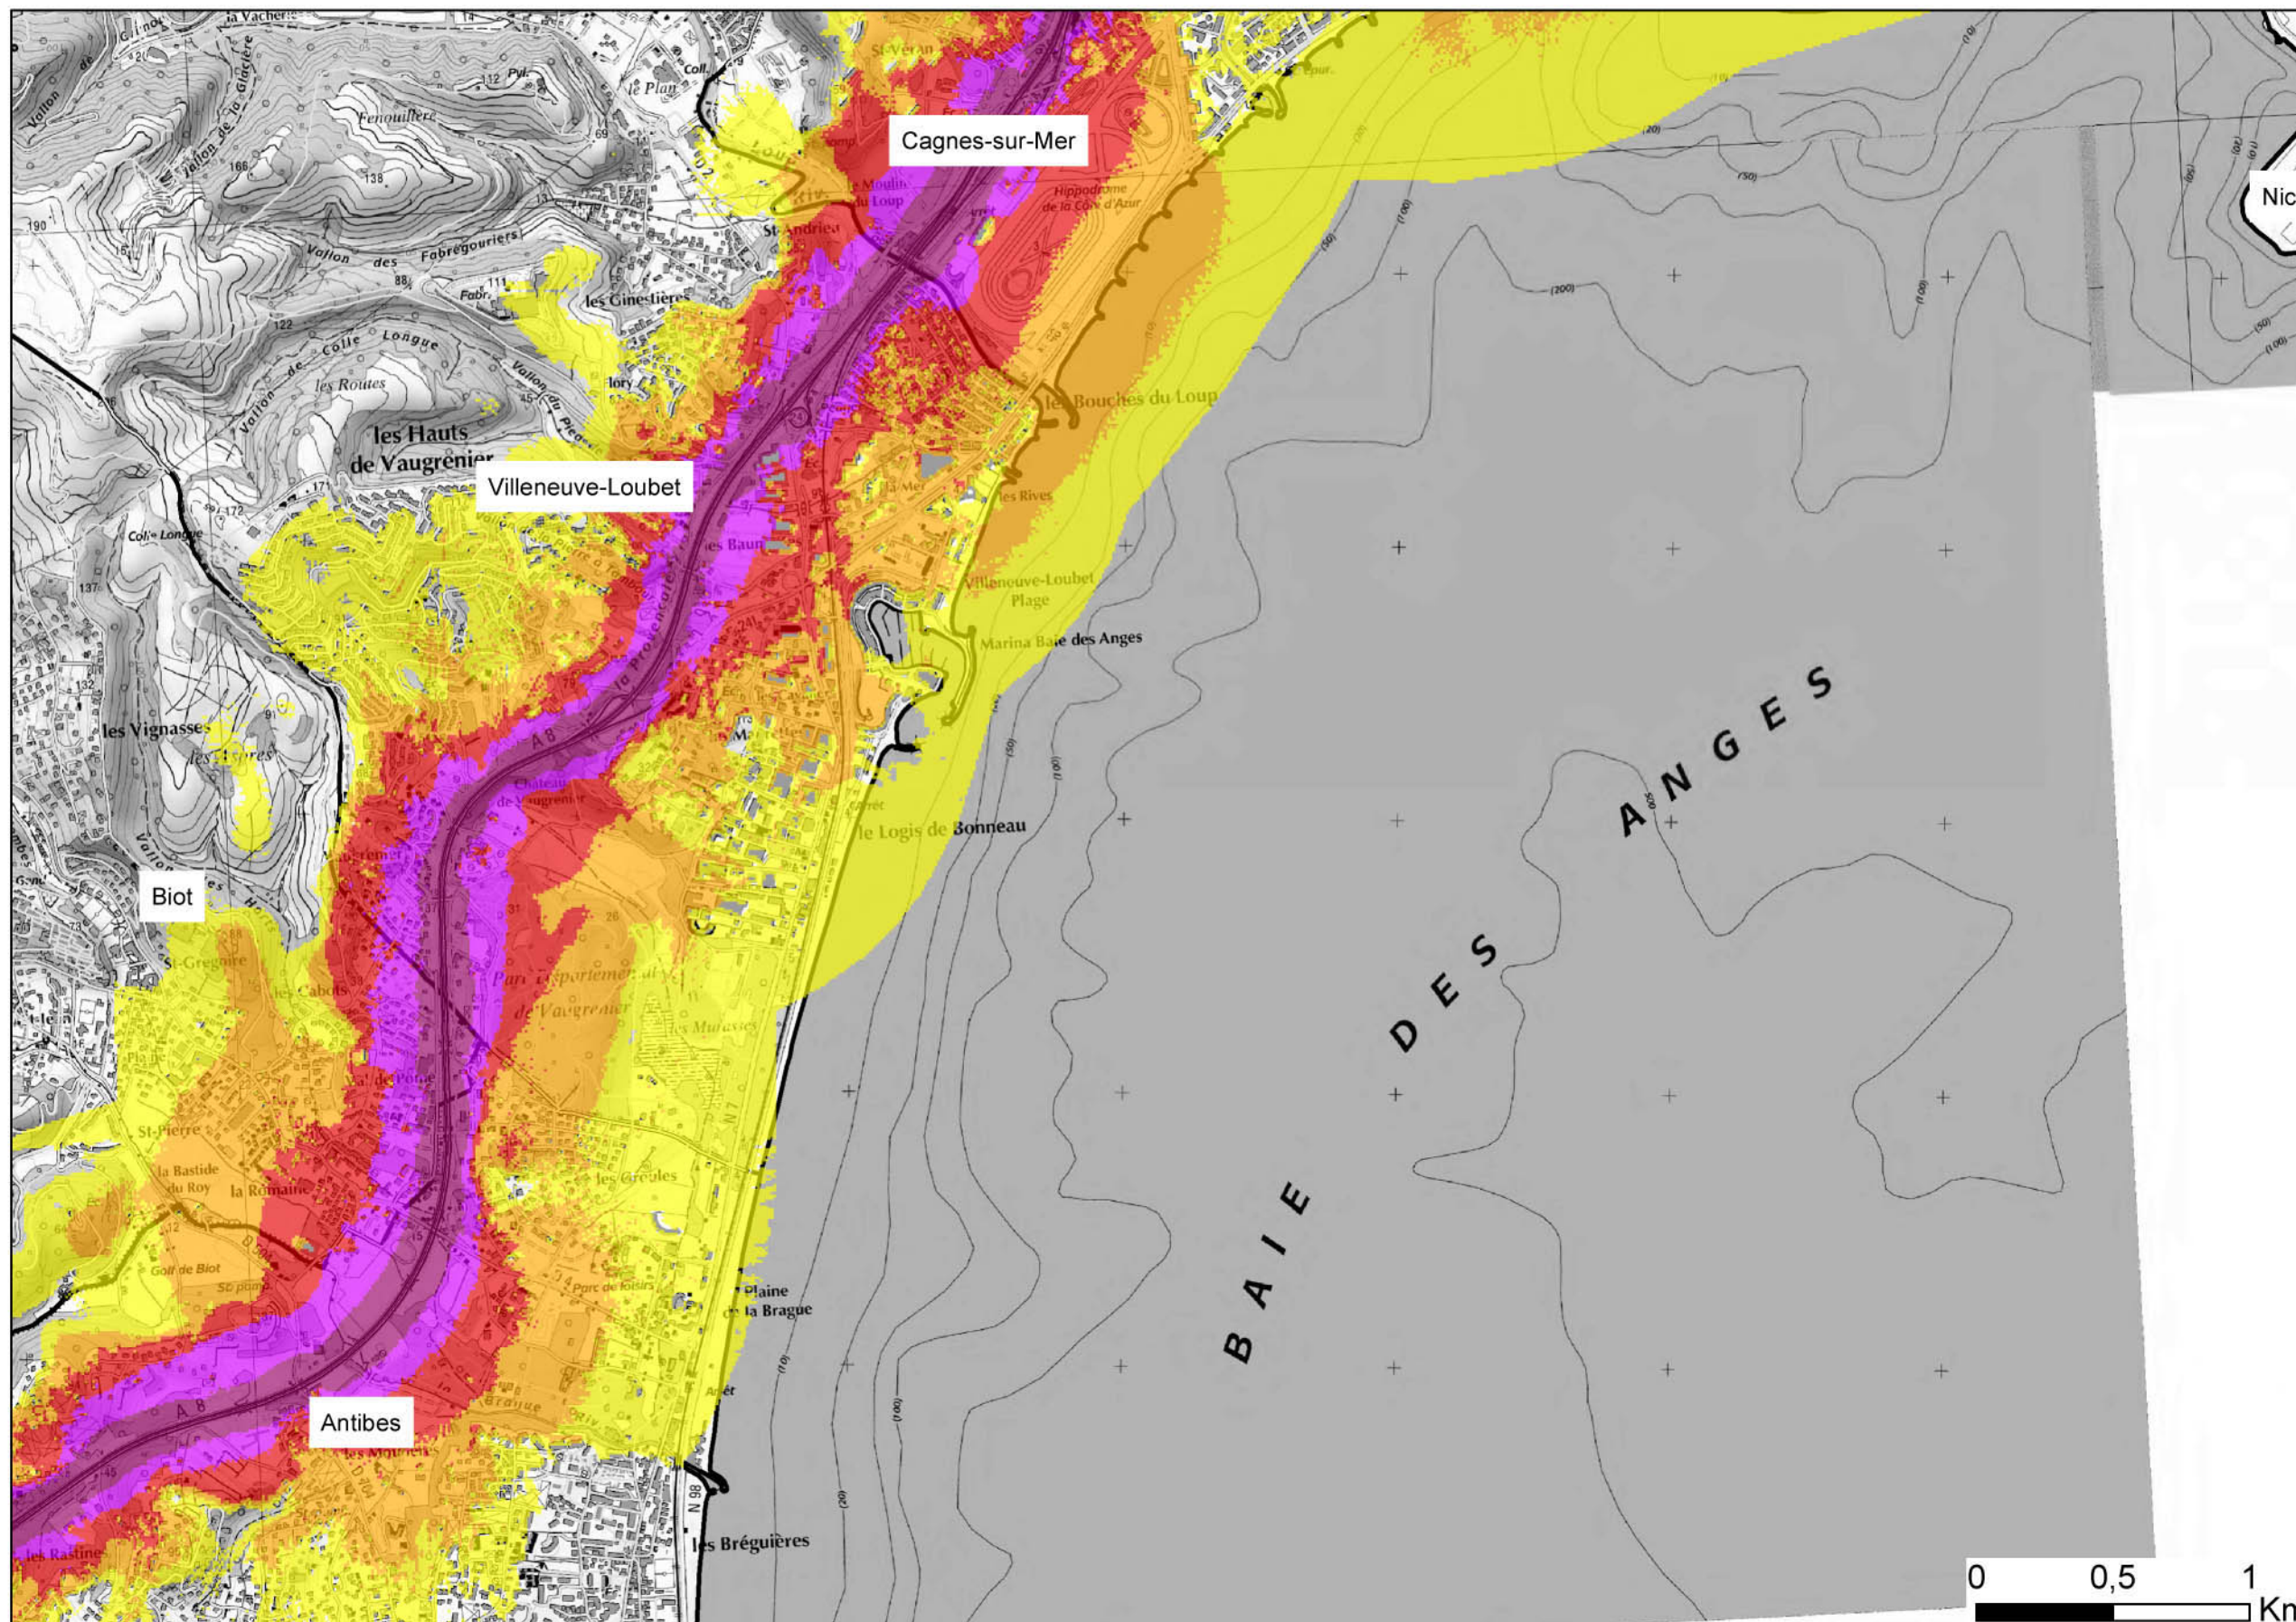

Zones exposées au bruit - carte de "type a" - LDEN

Département des ALPES-MARITIMES (06)
FRANCE

Courbes isophones en Lden (Level day evening night) par pas de 5 en 5, de 55 dB(A) à supérieur à 75 dB(A) pour le réseau ESCOTA du Département des ALPES-MARITIMES dont le trafic est supérieur à 3M véh/an.