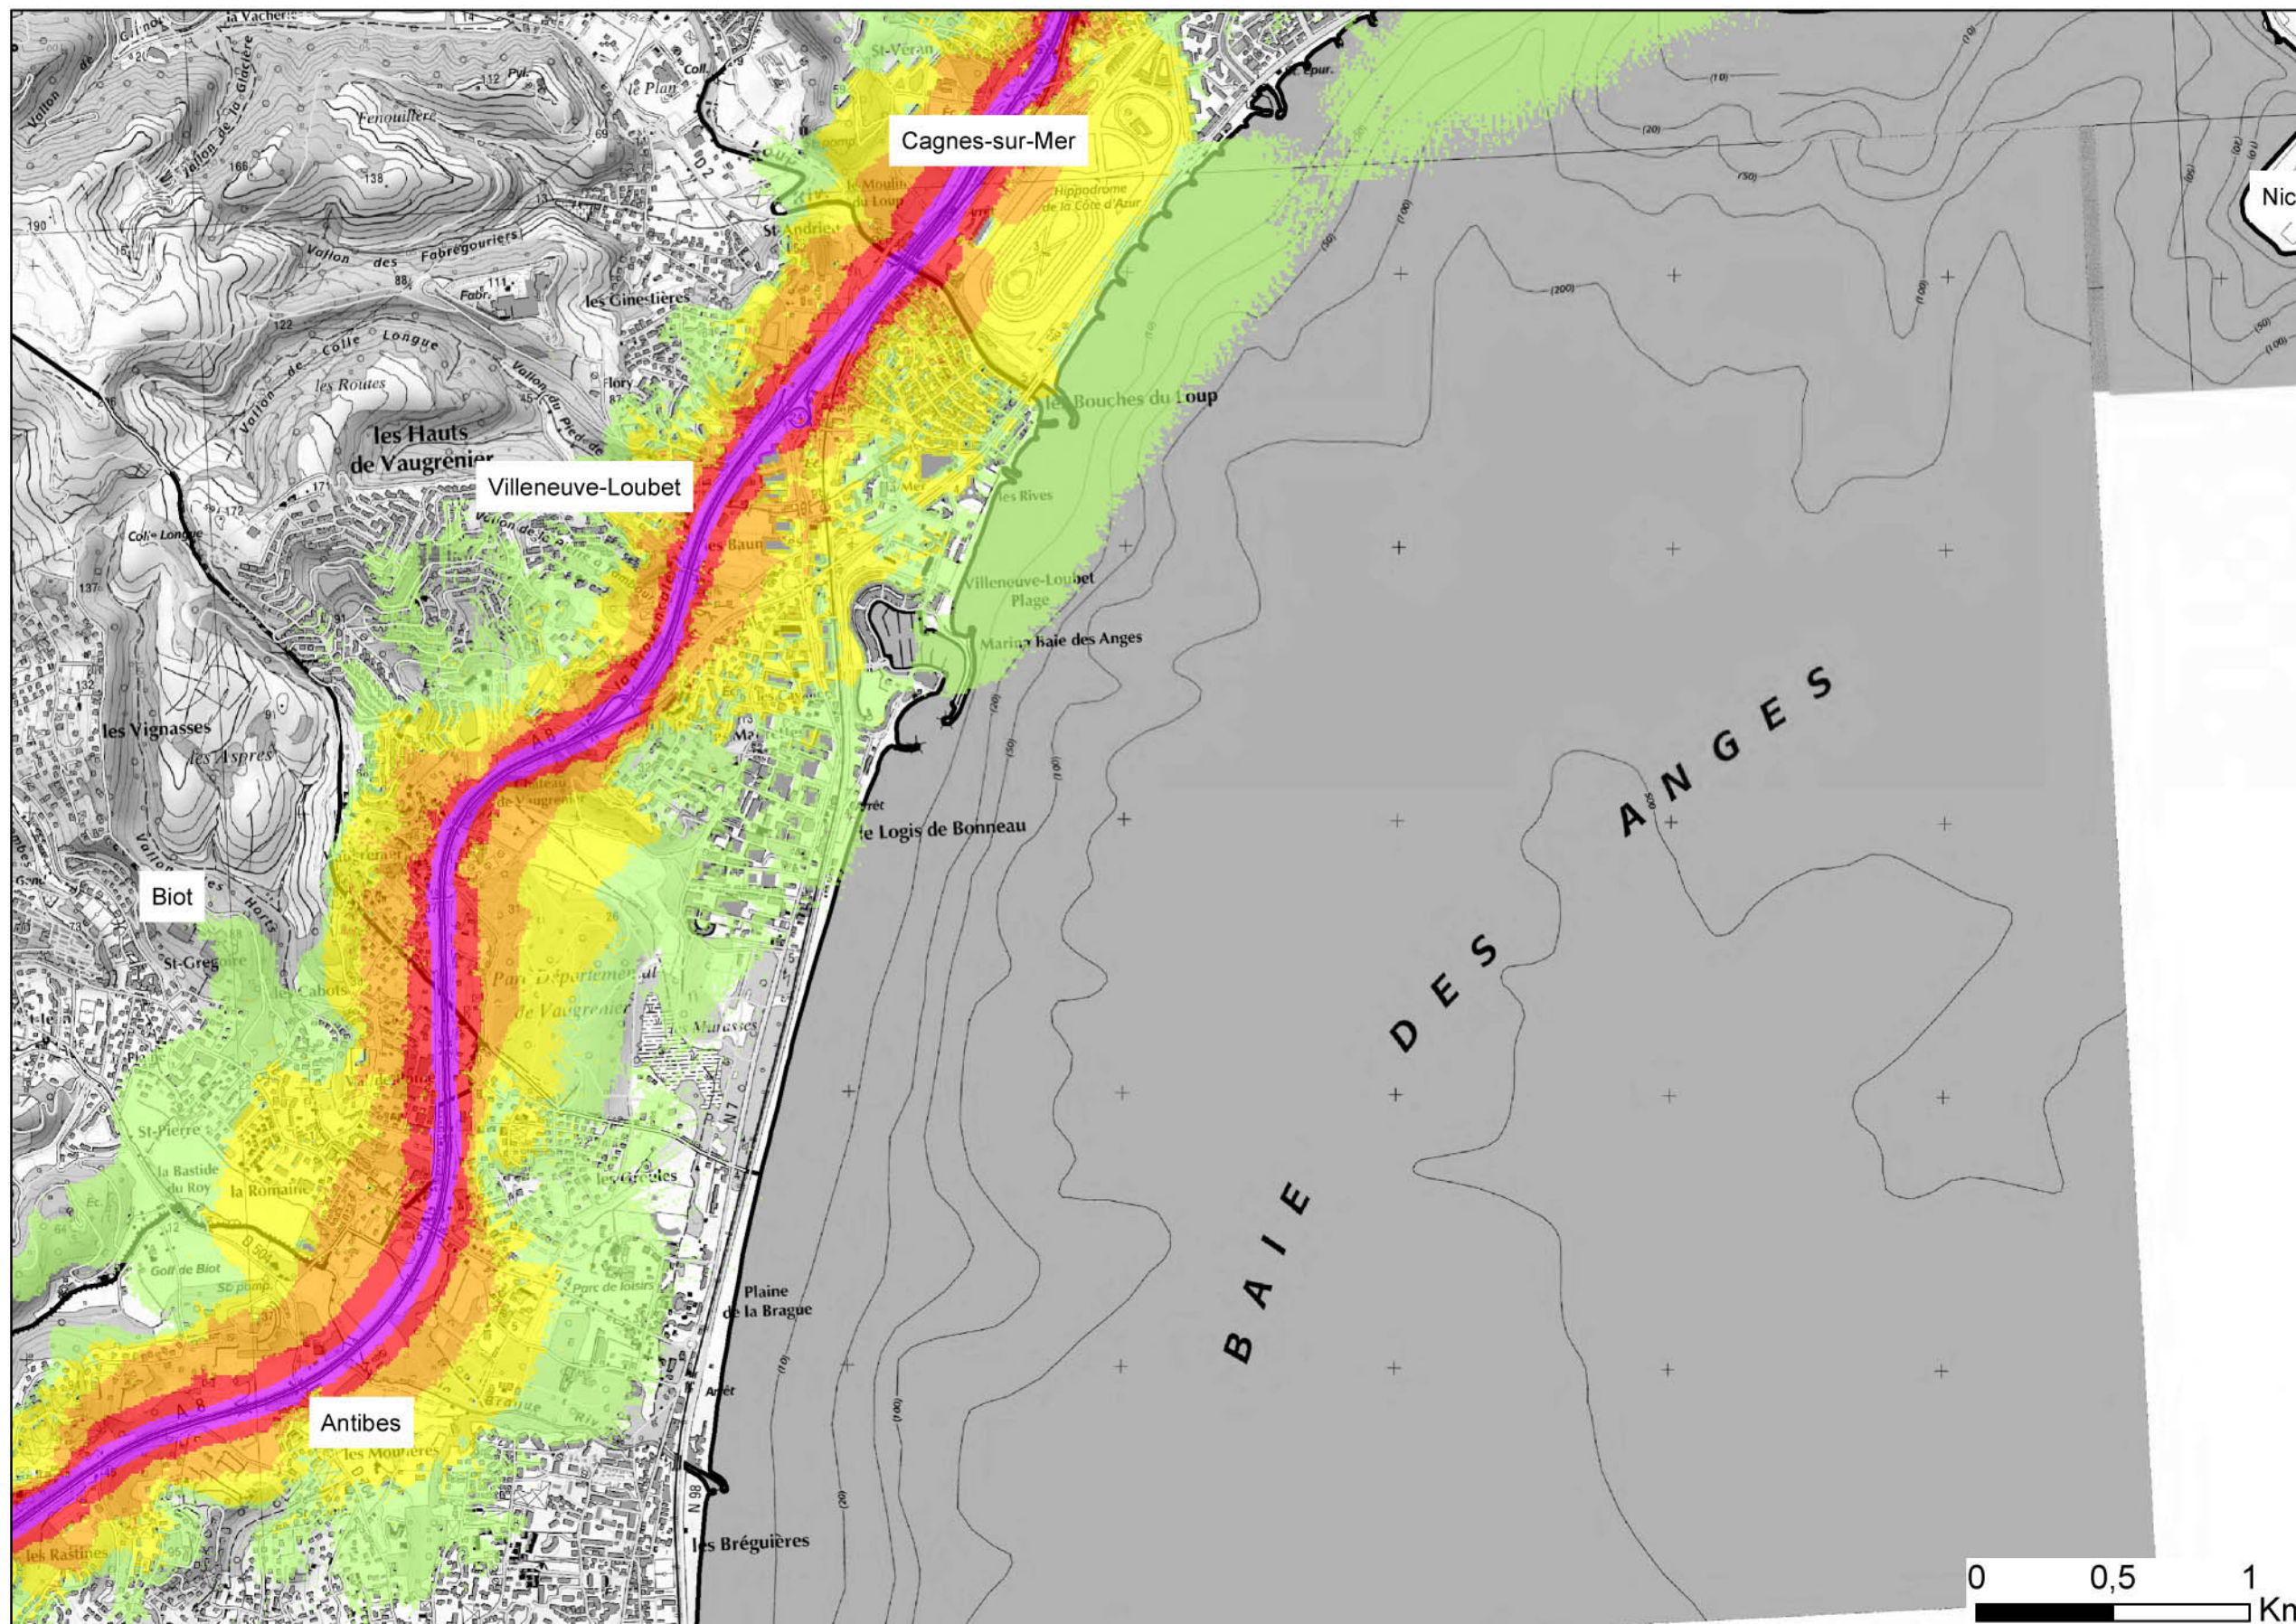

# Zones exposées au bruit - carte de "type a" - LN

Courbes isophones en Ln (Level night) par pas de 5 en 5, de 50 dB(A) à supérieur à 70 dB(A) pour le réseau ESCOTA du Département des ALPES-MARITIMES dont le trafic est supérieur à 3M véh/an.

**A0083**  
**DALLE n°6**