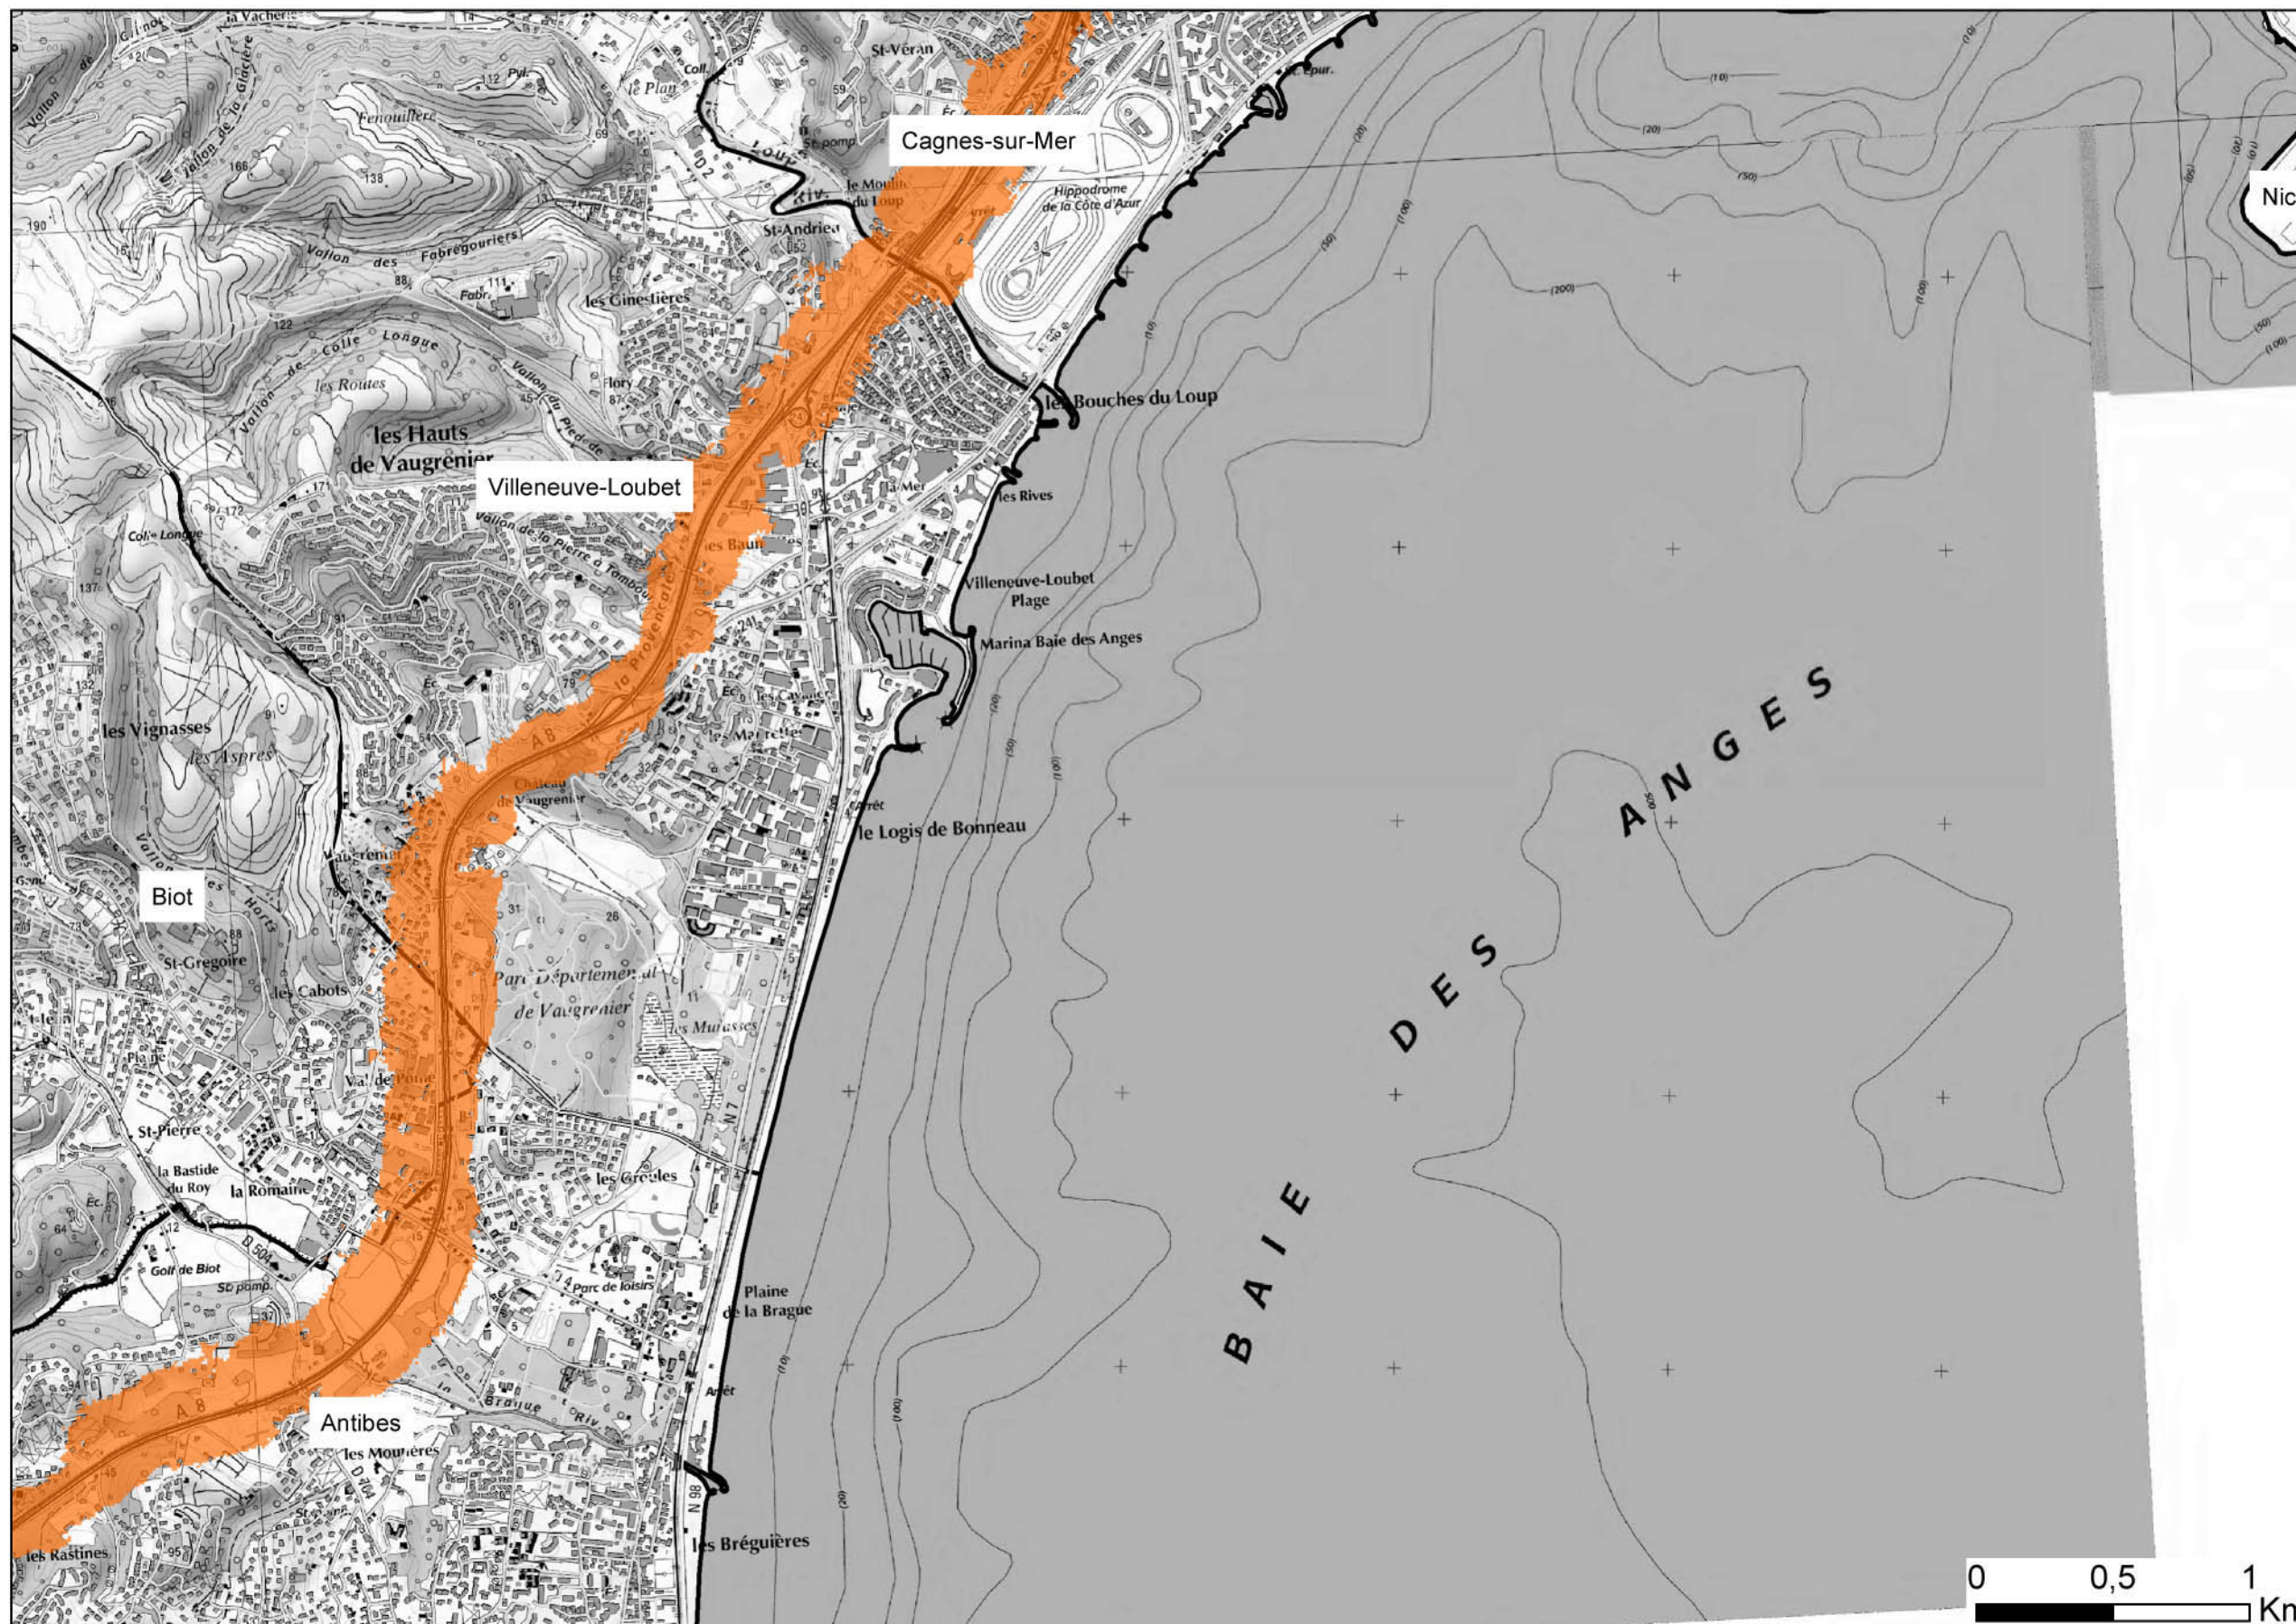

Zones exposées au bruit - carte de "type c" - LDEN

Zones susceptibles de contenir des bâtiments dont le Lden (Level day evening night) dépasse 68 dB(A)
pour le réseau ESCOTA du Département des ALPES-MARITIMES dont le trafic est supérieur à 3M véh/an.