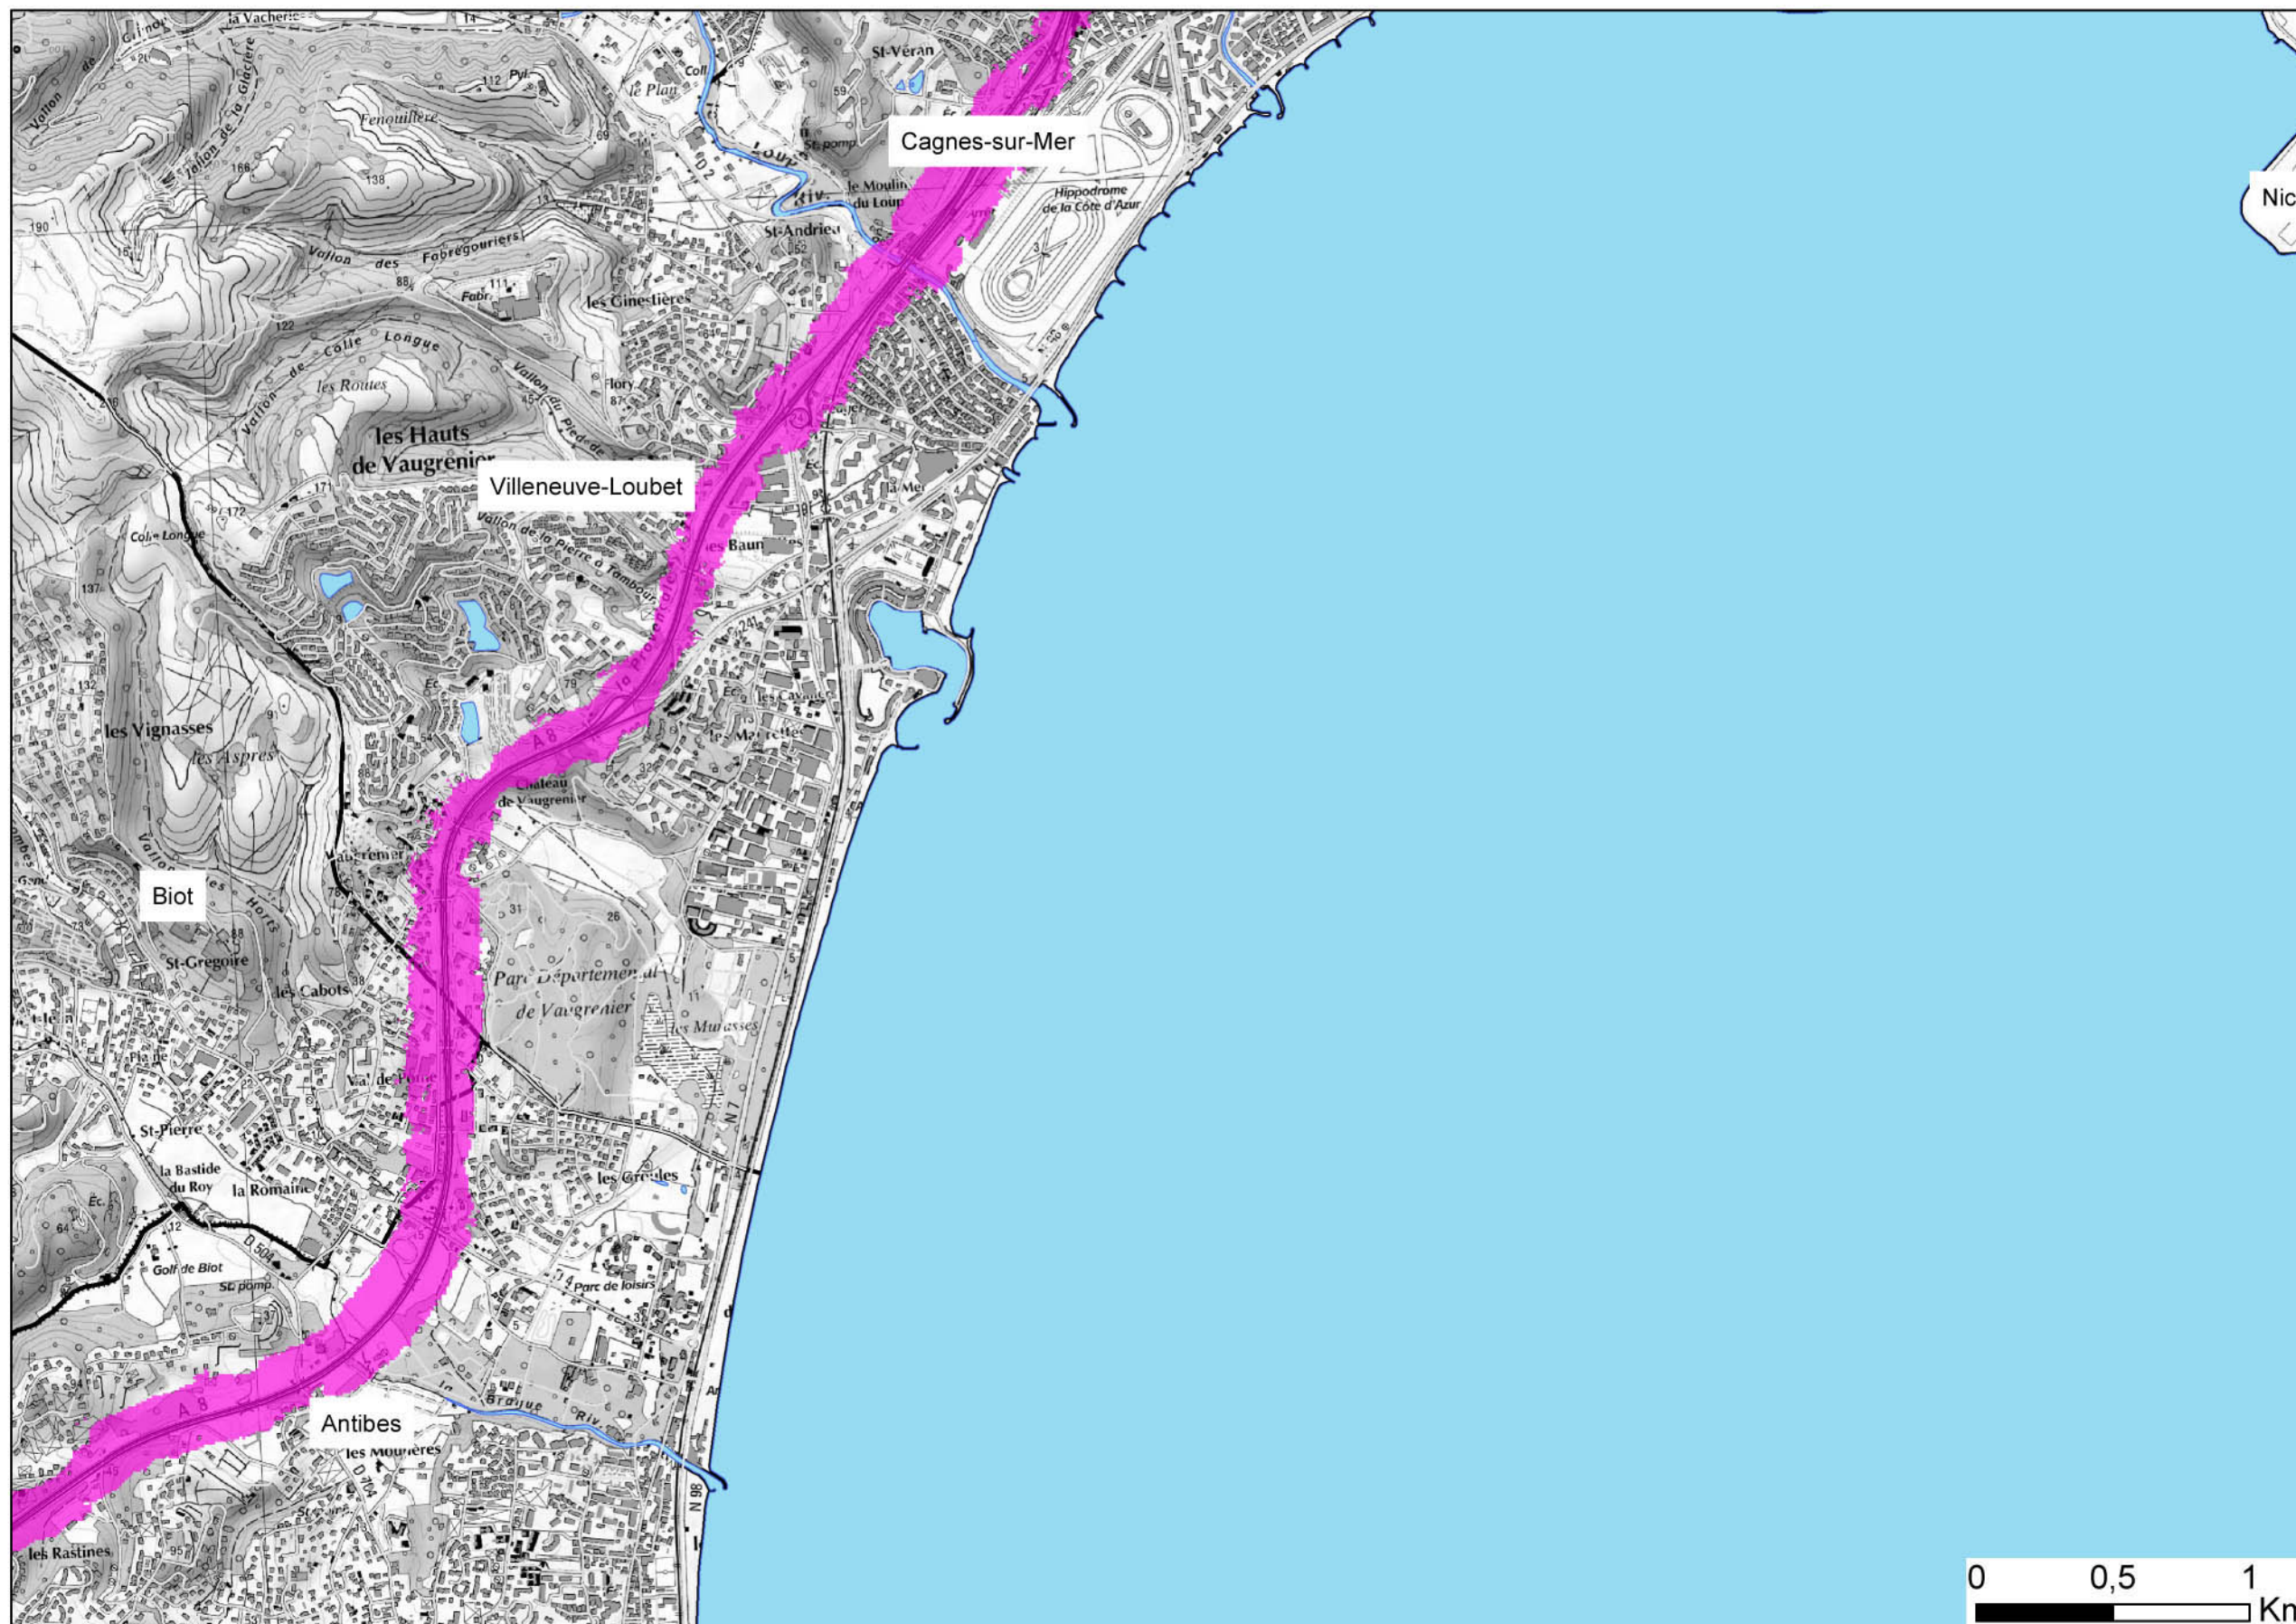

Zones exposées au bruit - carte de "type c" - LN

Zones susceptibles de contenir des bâtiments dont le Ln (Level night) dépasse 62 dB(A)
pour le réseau ESCOTA du Département des ALPES-MARITIMES dont le trafic est supérieur à 3M véh/an.