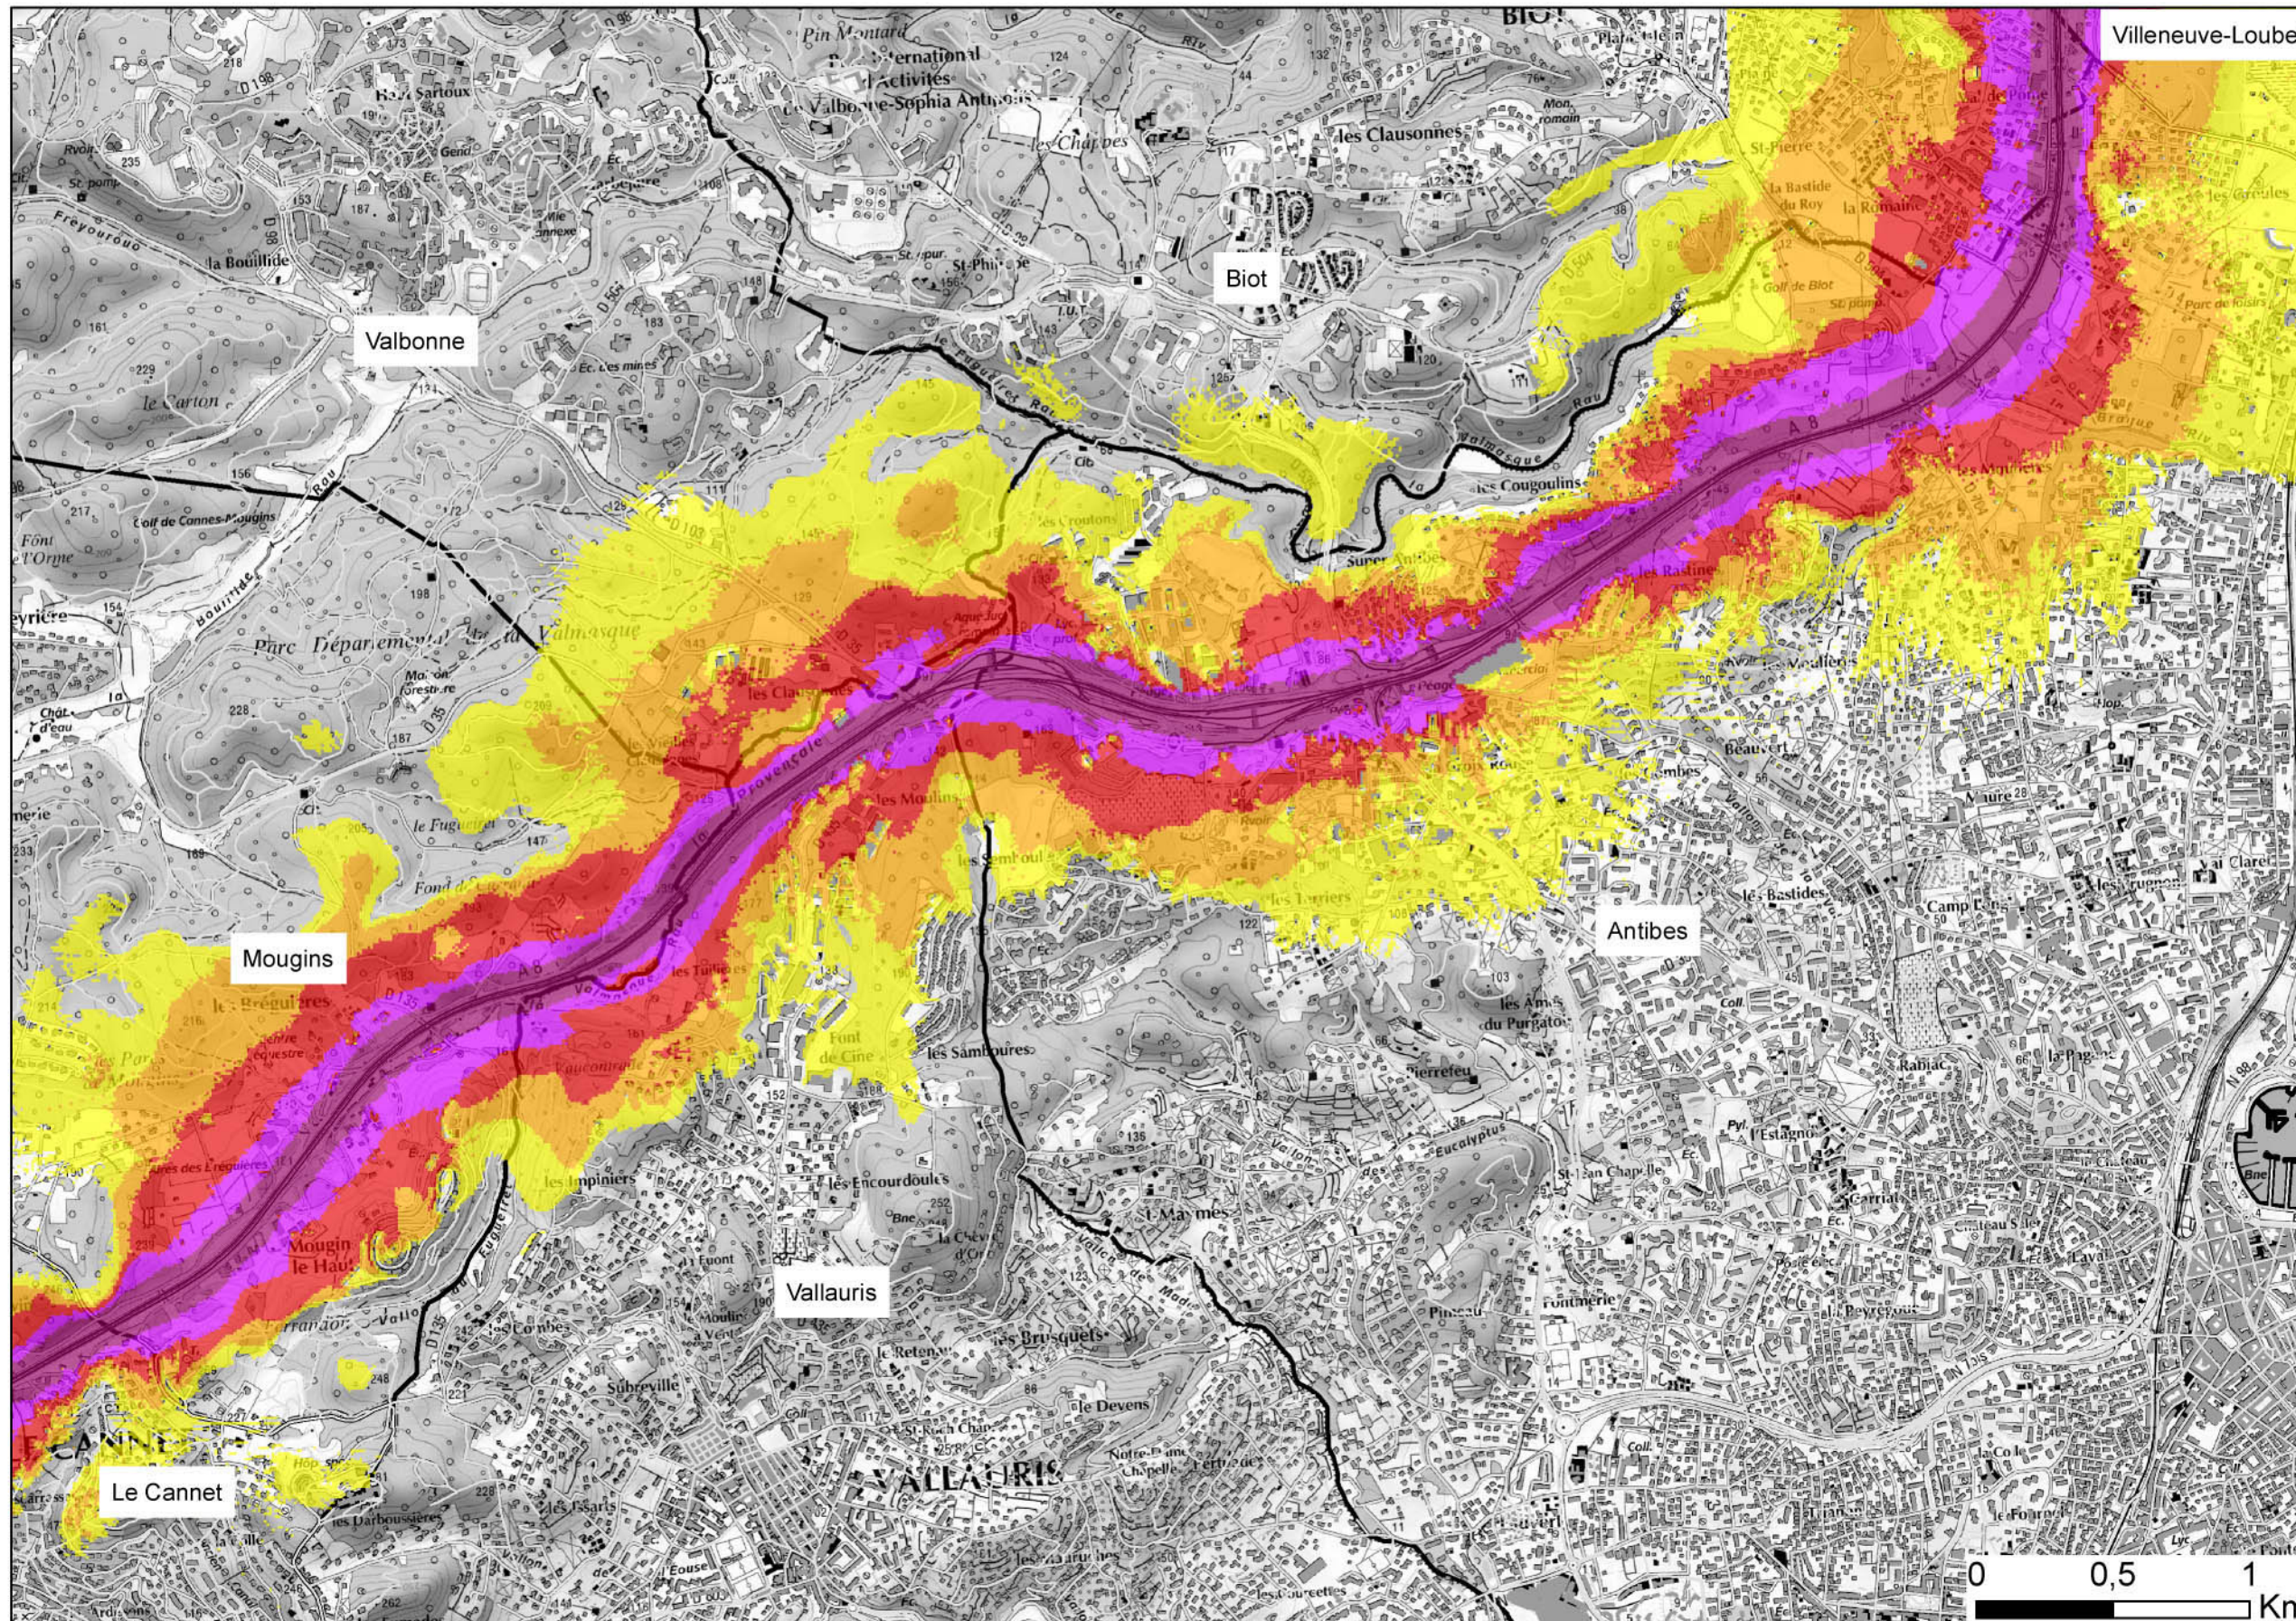

Zones exposées au bruit - carte de "type a" - LDEN

Département des ALPES-MARITIMES (06)
FRANCE

Courbes isophones en Lden (Level day evening night) par pas de 5 en 5, de 55 dB(A) à supérieur à 75 dB(A) pour le réseau ESCOTA du Département des ALPES-MARITIMES dont le trafic est supérieur à 3M véh/an.