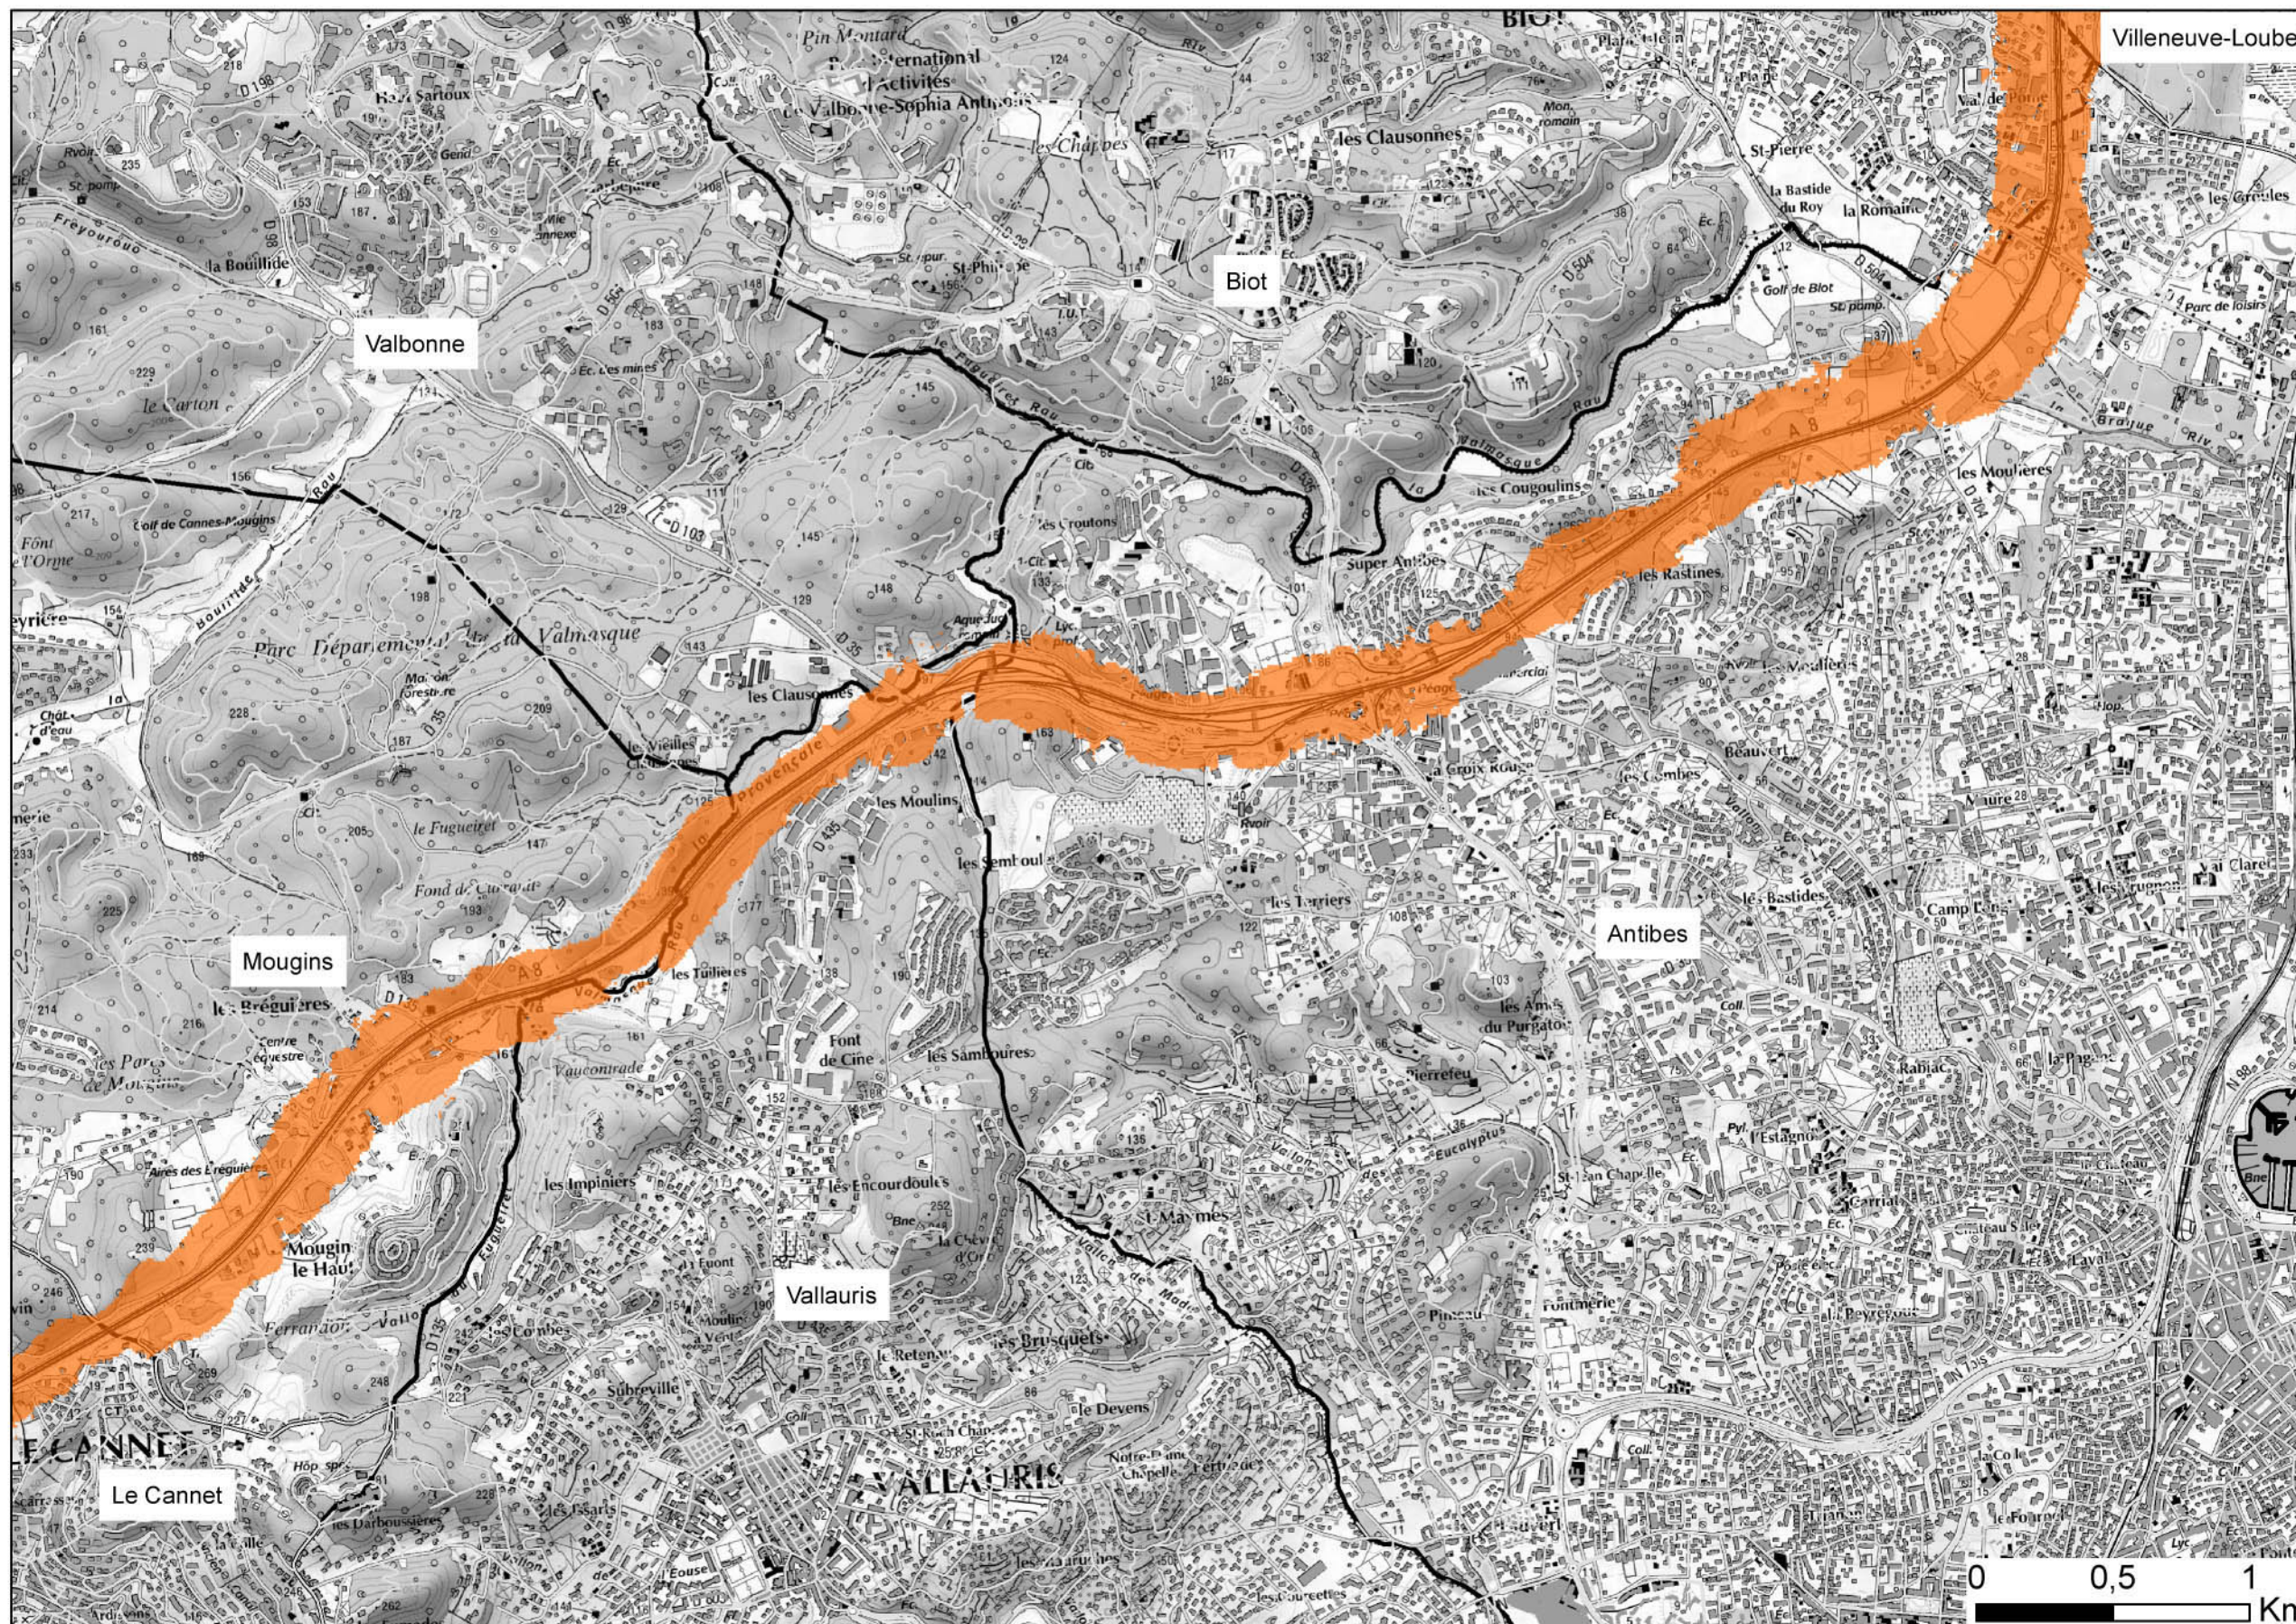

Zones exposées au bruit - carte de "type c" - LDEN

Département des ALPES-MARITIMES (06)
FRANCE

Zones susceptibles de contenir des bâtiments dont le Lden (Level day evening night) dépasse 68 dB(A) pour le réseau ESCOTA du Département des ALPES-MARITIMES dont le trafic est supérieur à 3M véh/an.