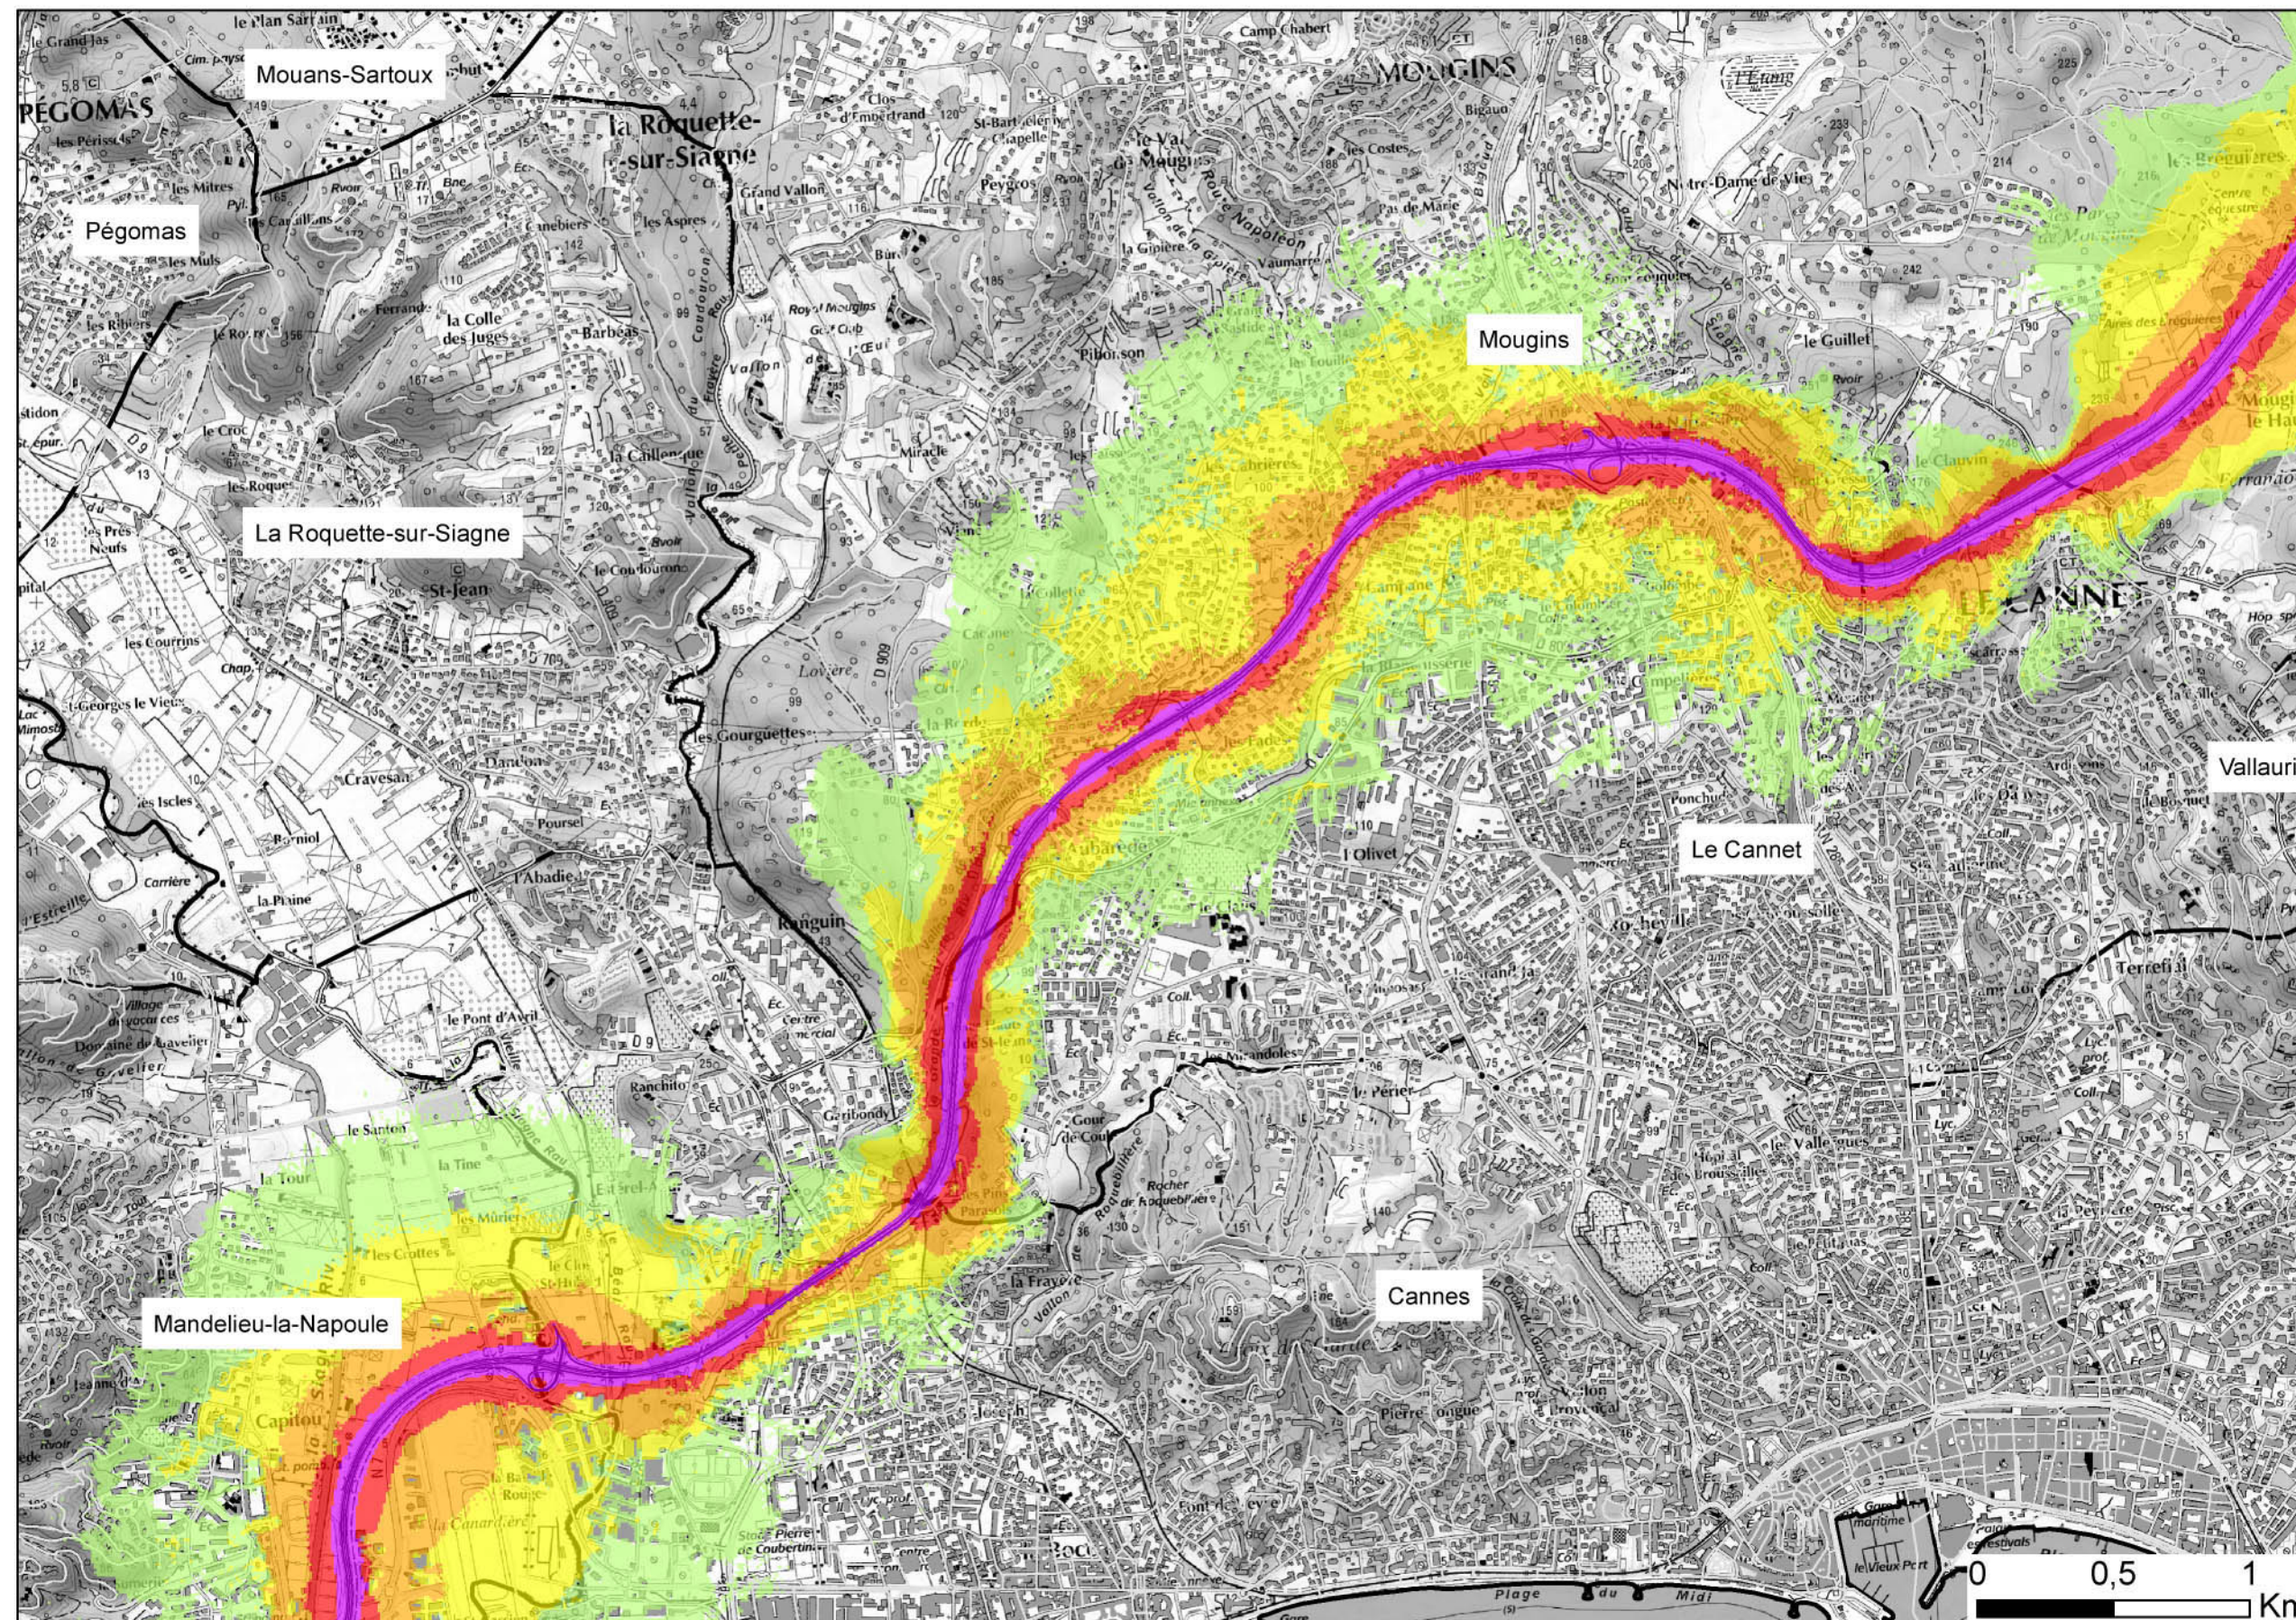

Zones exposées au bruit - carte de "type a" - LN

Courbes isophones en Ln (Level night) par pas de 5 en 5, de 50 dB(A) à supérieur à 70 dB(A) pour le réseau ESCOTA du Département des ALPES-MARITIMES dont le trafic est supérieur à 3M véh/an.