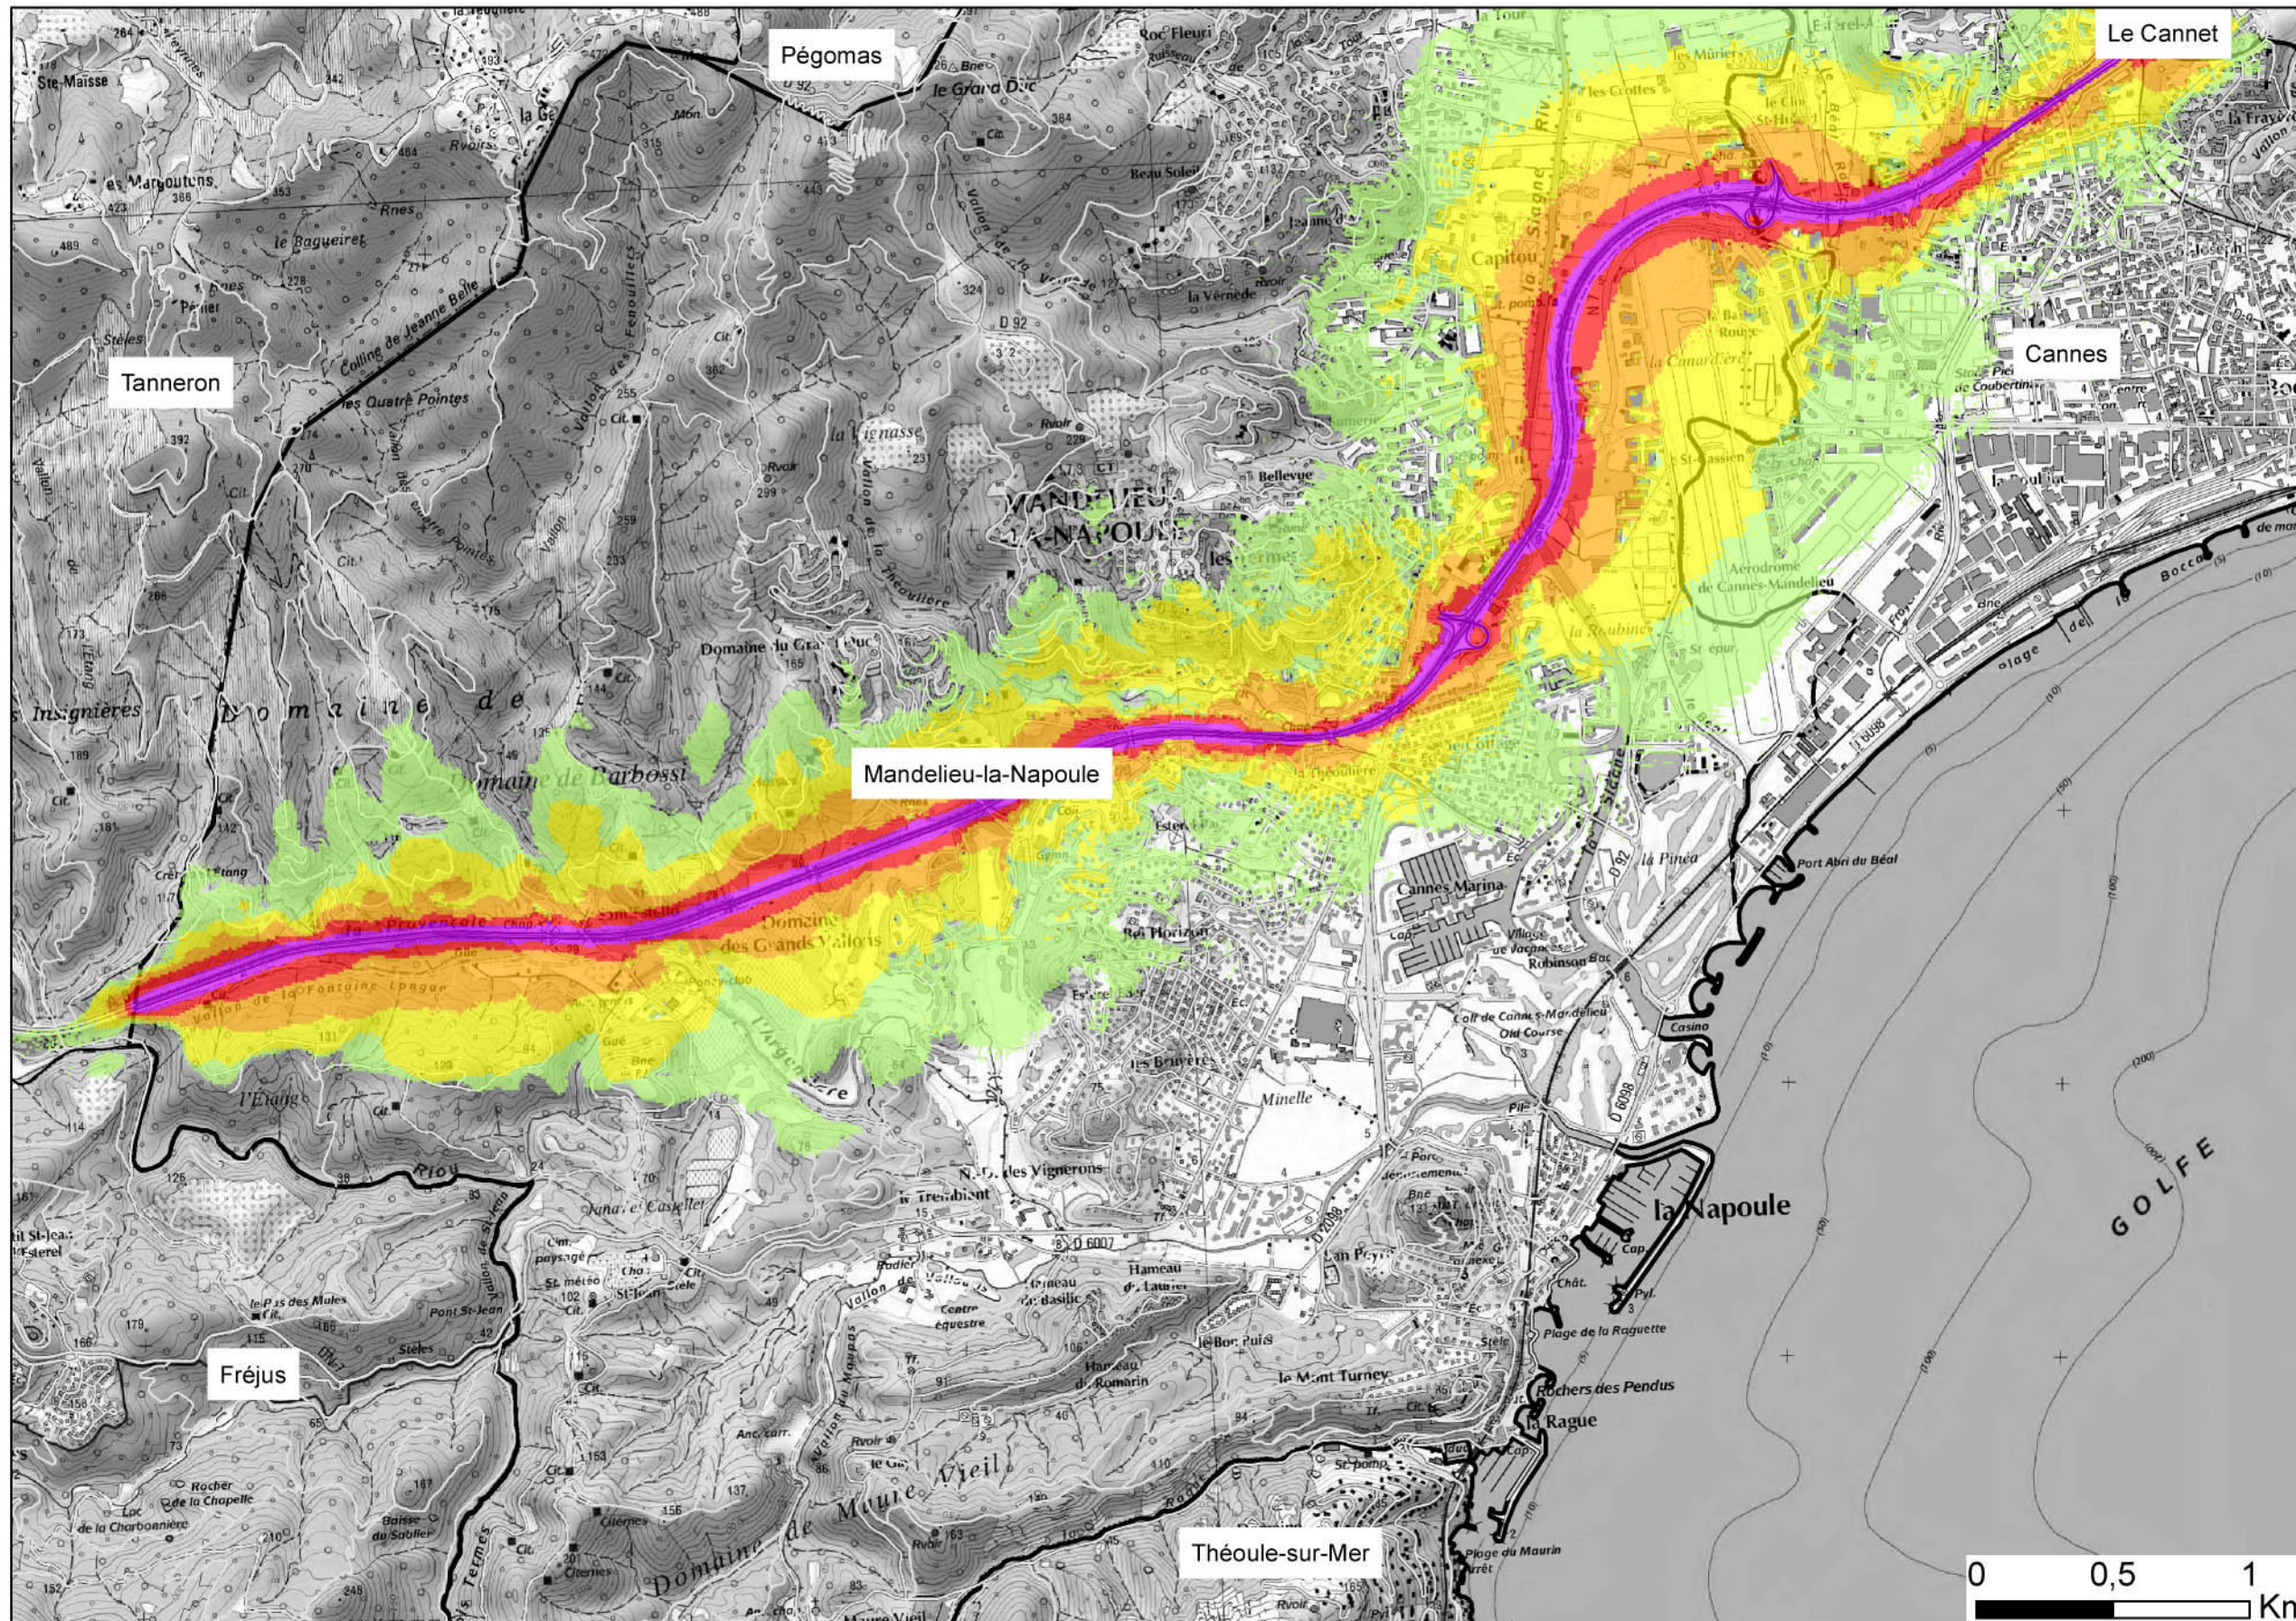

Zones exposées au bruit - carte de "type a" - LN

Courbes isophones en Ln (Level night) par pas de 5 en 5, de 50 dB(A) à supérieur à 70 dB(A) pour le réseau ESCOTA du Département des ALPES-MARITIMES dont le trafic est supérieur à 3M véh/an.