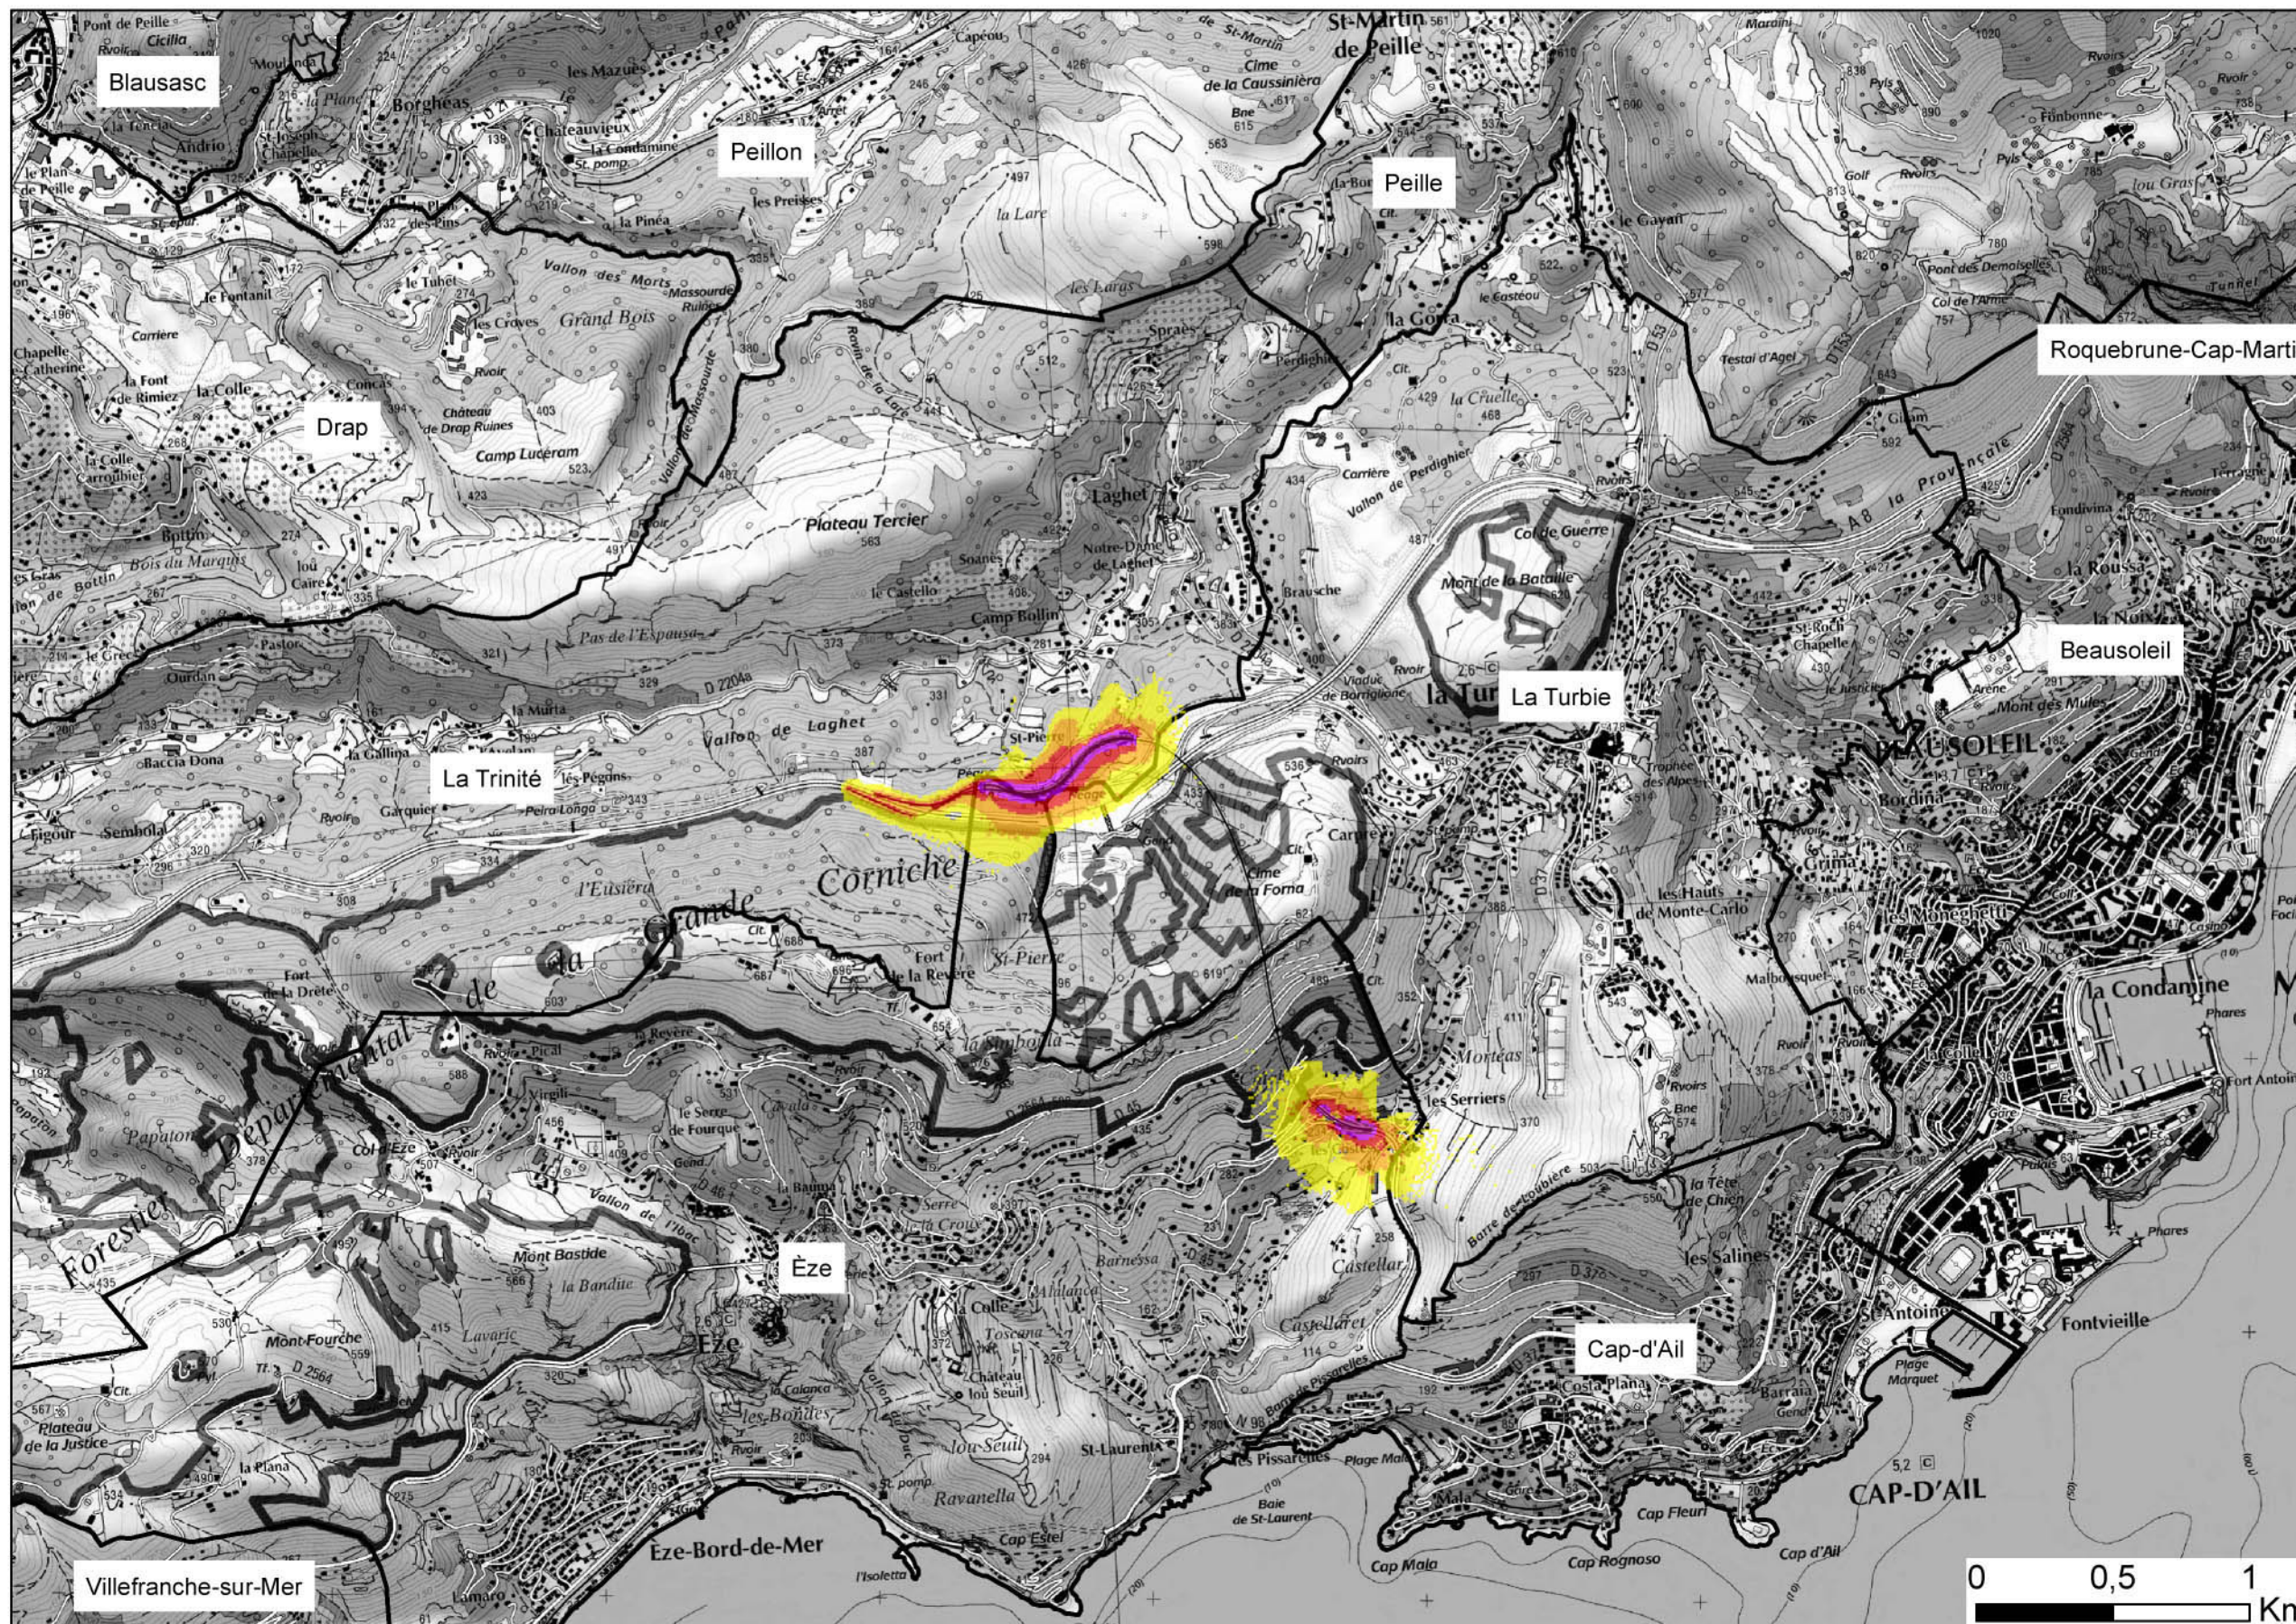

# Zones exposées au bruit - carte de "type a" - LDEN

Département des ALPES-MARITIMES (06)  
FRANCE

Courbes isophones en Lden (Level day evening night) par pas de 5 en 5, de 55 dB(A) à supérieur à 75 dB(A) pour le réseau ESCOTA du Département des ALPES-MARITIMES dont le trafic est supérieur à 3M véh/an.

**A5003**  
**DALLE n°1**