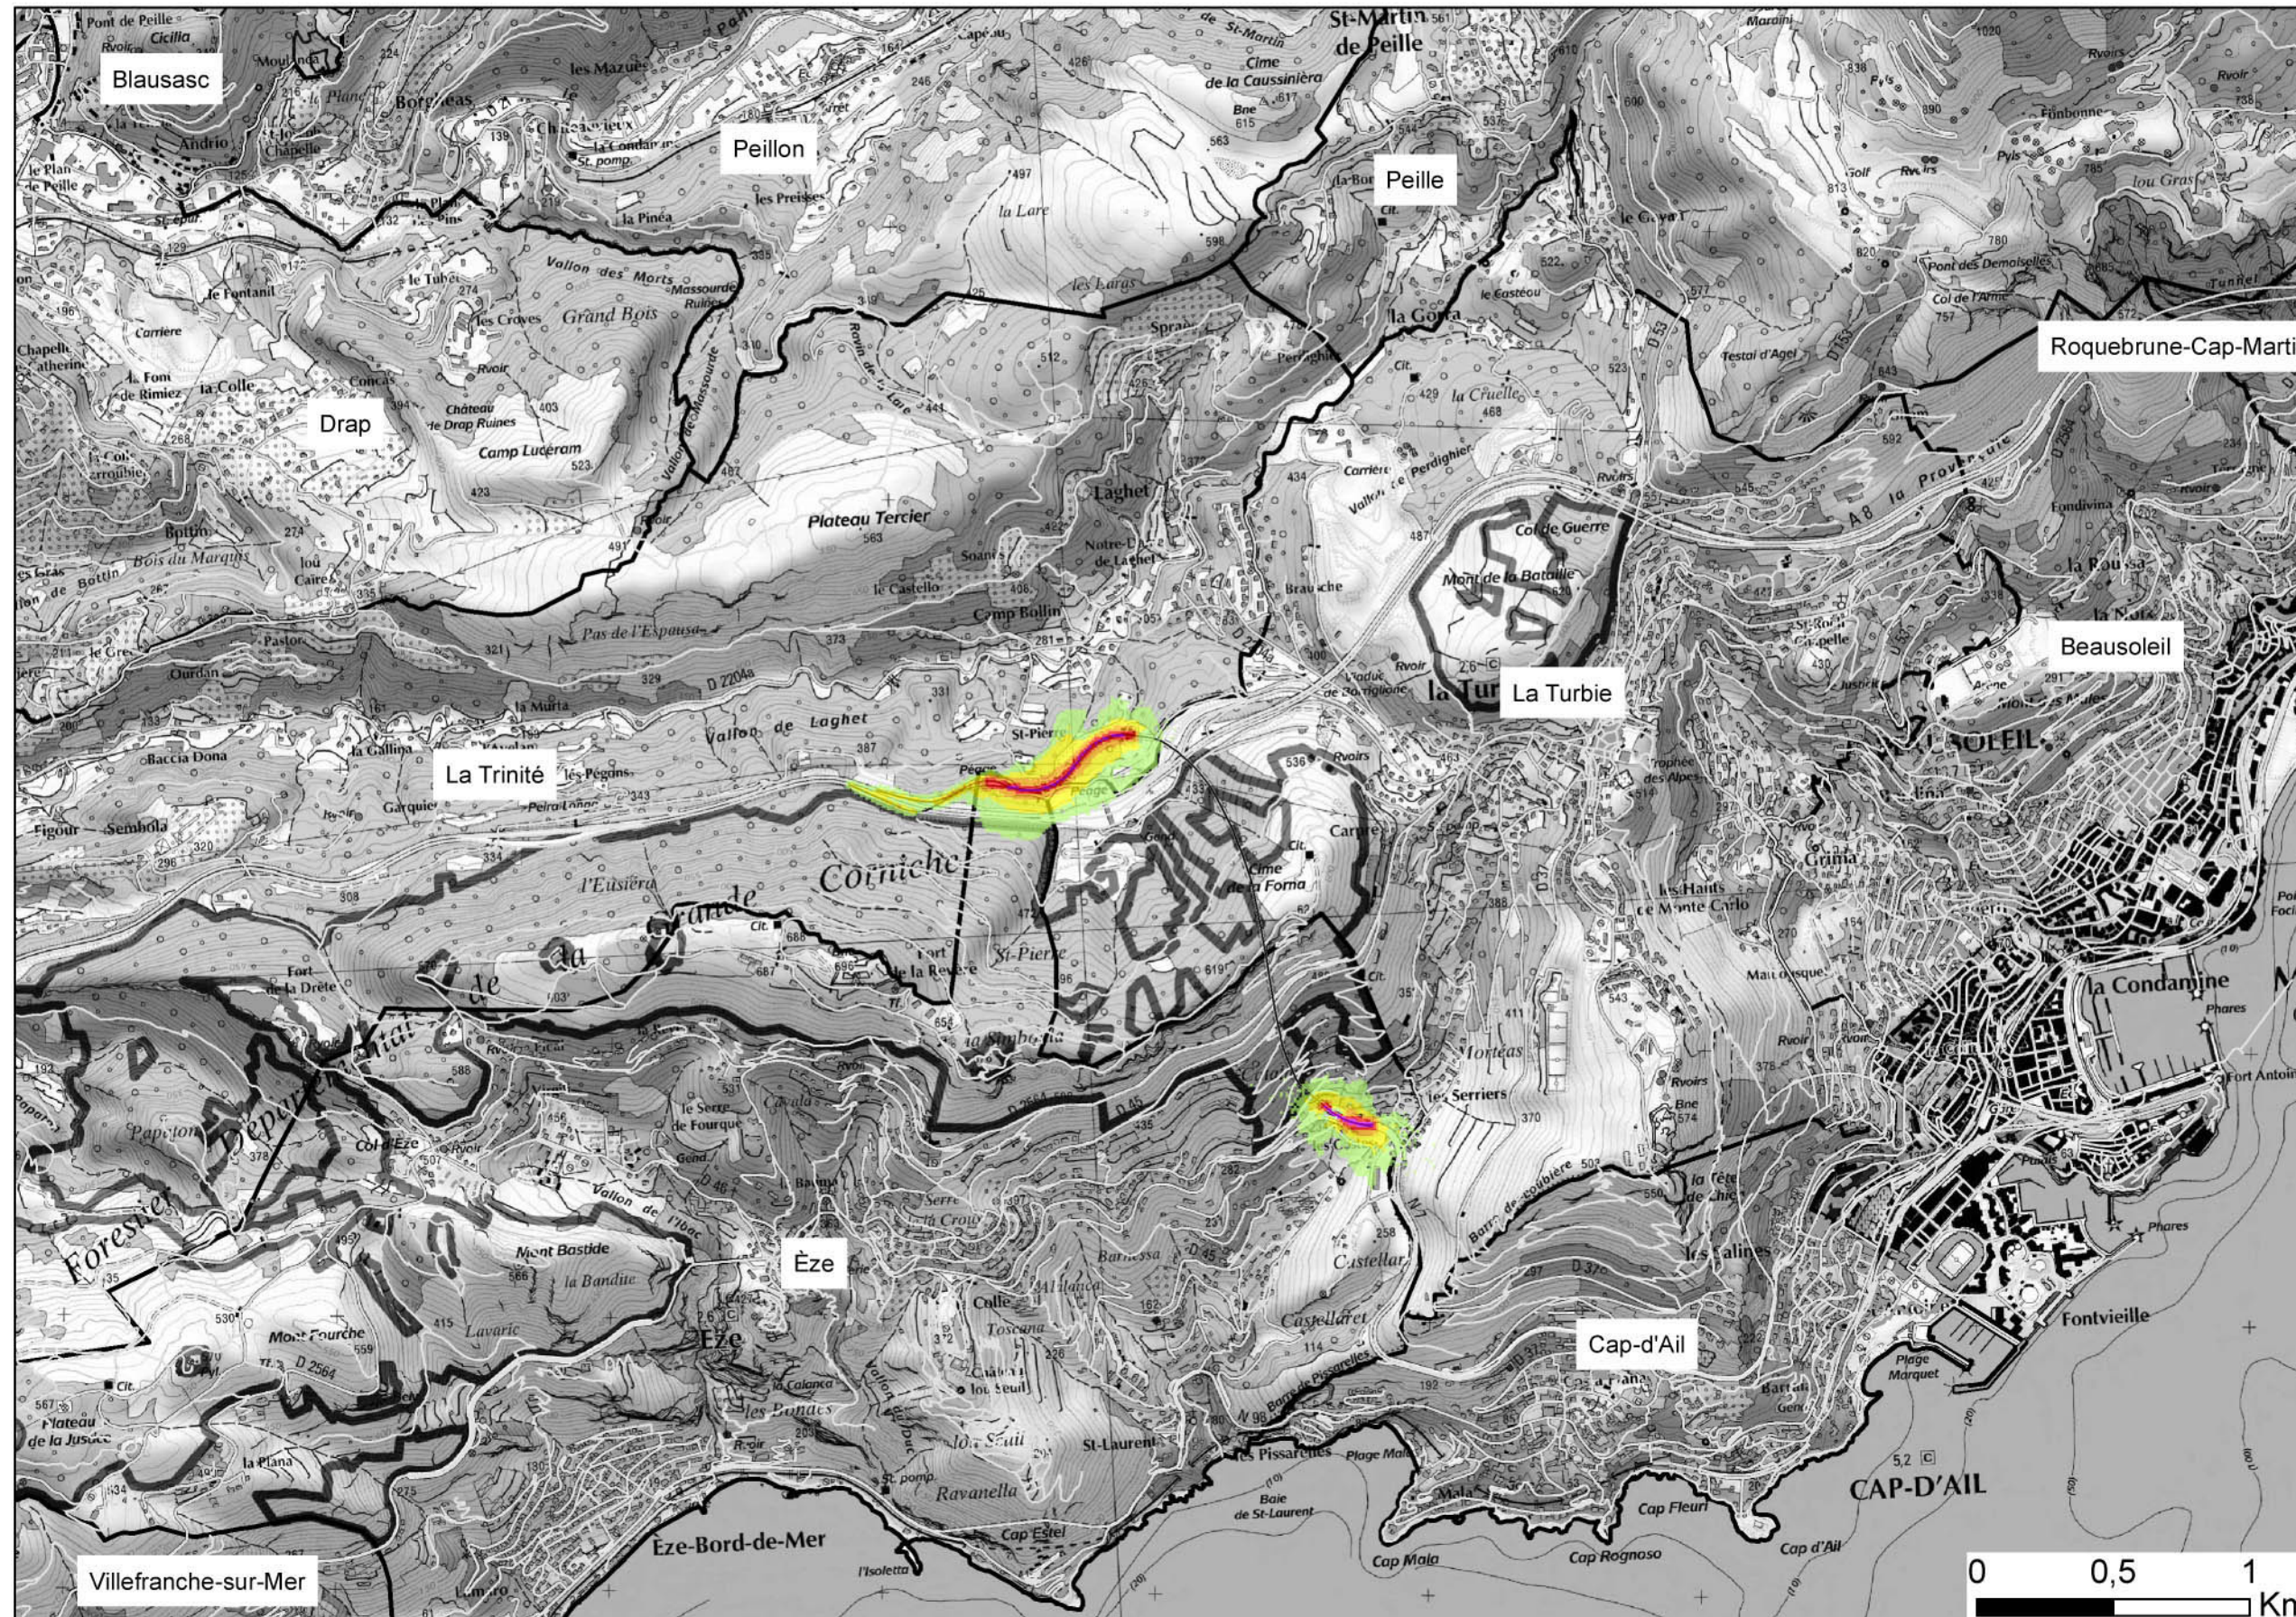

Zones exposées au bruit - carte de "type a" - LN

Département des ALPES-MARITIMES (06)
FRANCE

Courbes isophones en Ln (Level night) par pas de 5 en 5, de 50 dB(A) à supérieur à 70 dB(A) pour le réseau ESCOTA du Département des ALPES-MARITIMES dont le trafic est supérieur à 3M véh/an.

A5003
DALLE n°1

Niveaux sonores

- De 50 à 55 dB(A)
- De 55 à 60 dB(A)
- De 60 à 65 dB(A)
- De 65 à 70 dB(A)
- Supérieurs à 70 dB(A)

Format d'impression A3

0 0,5 1
Km