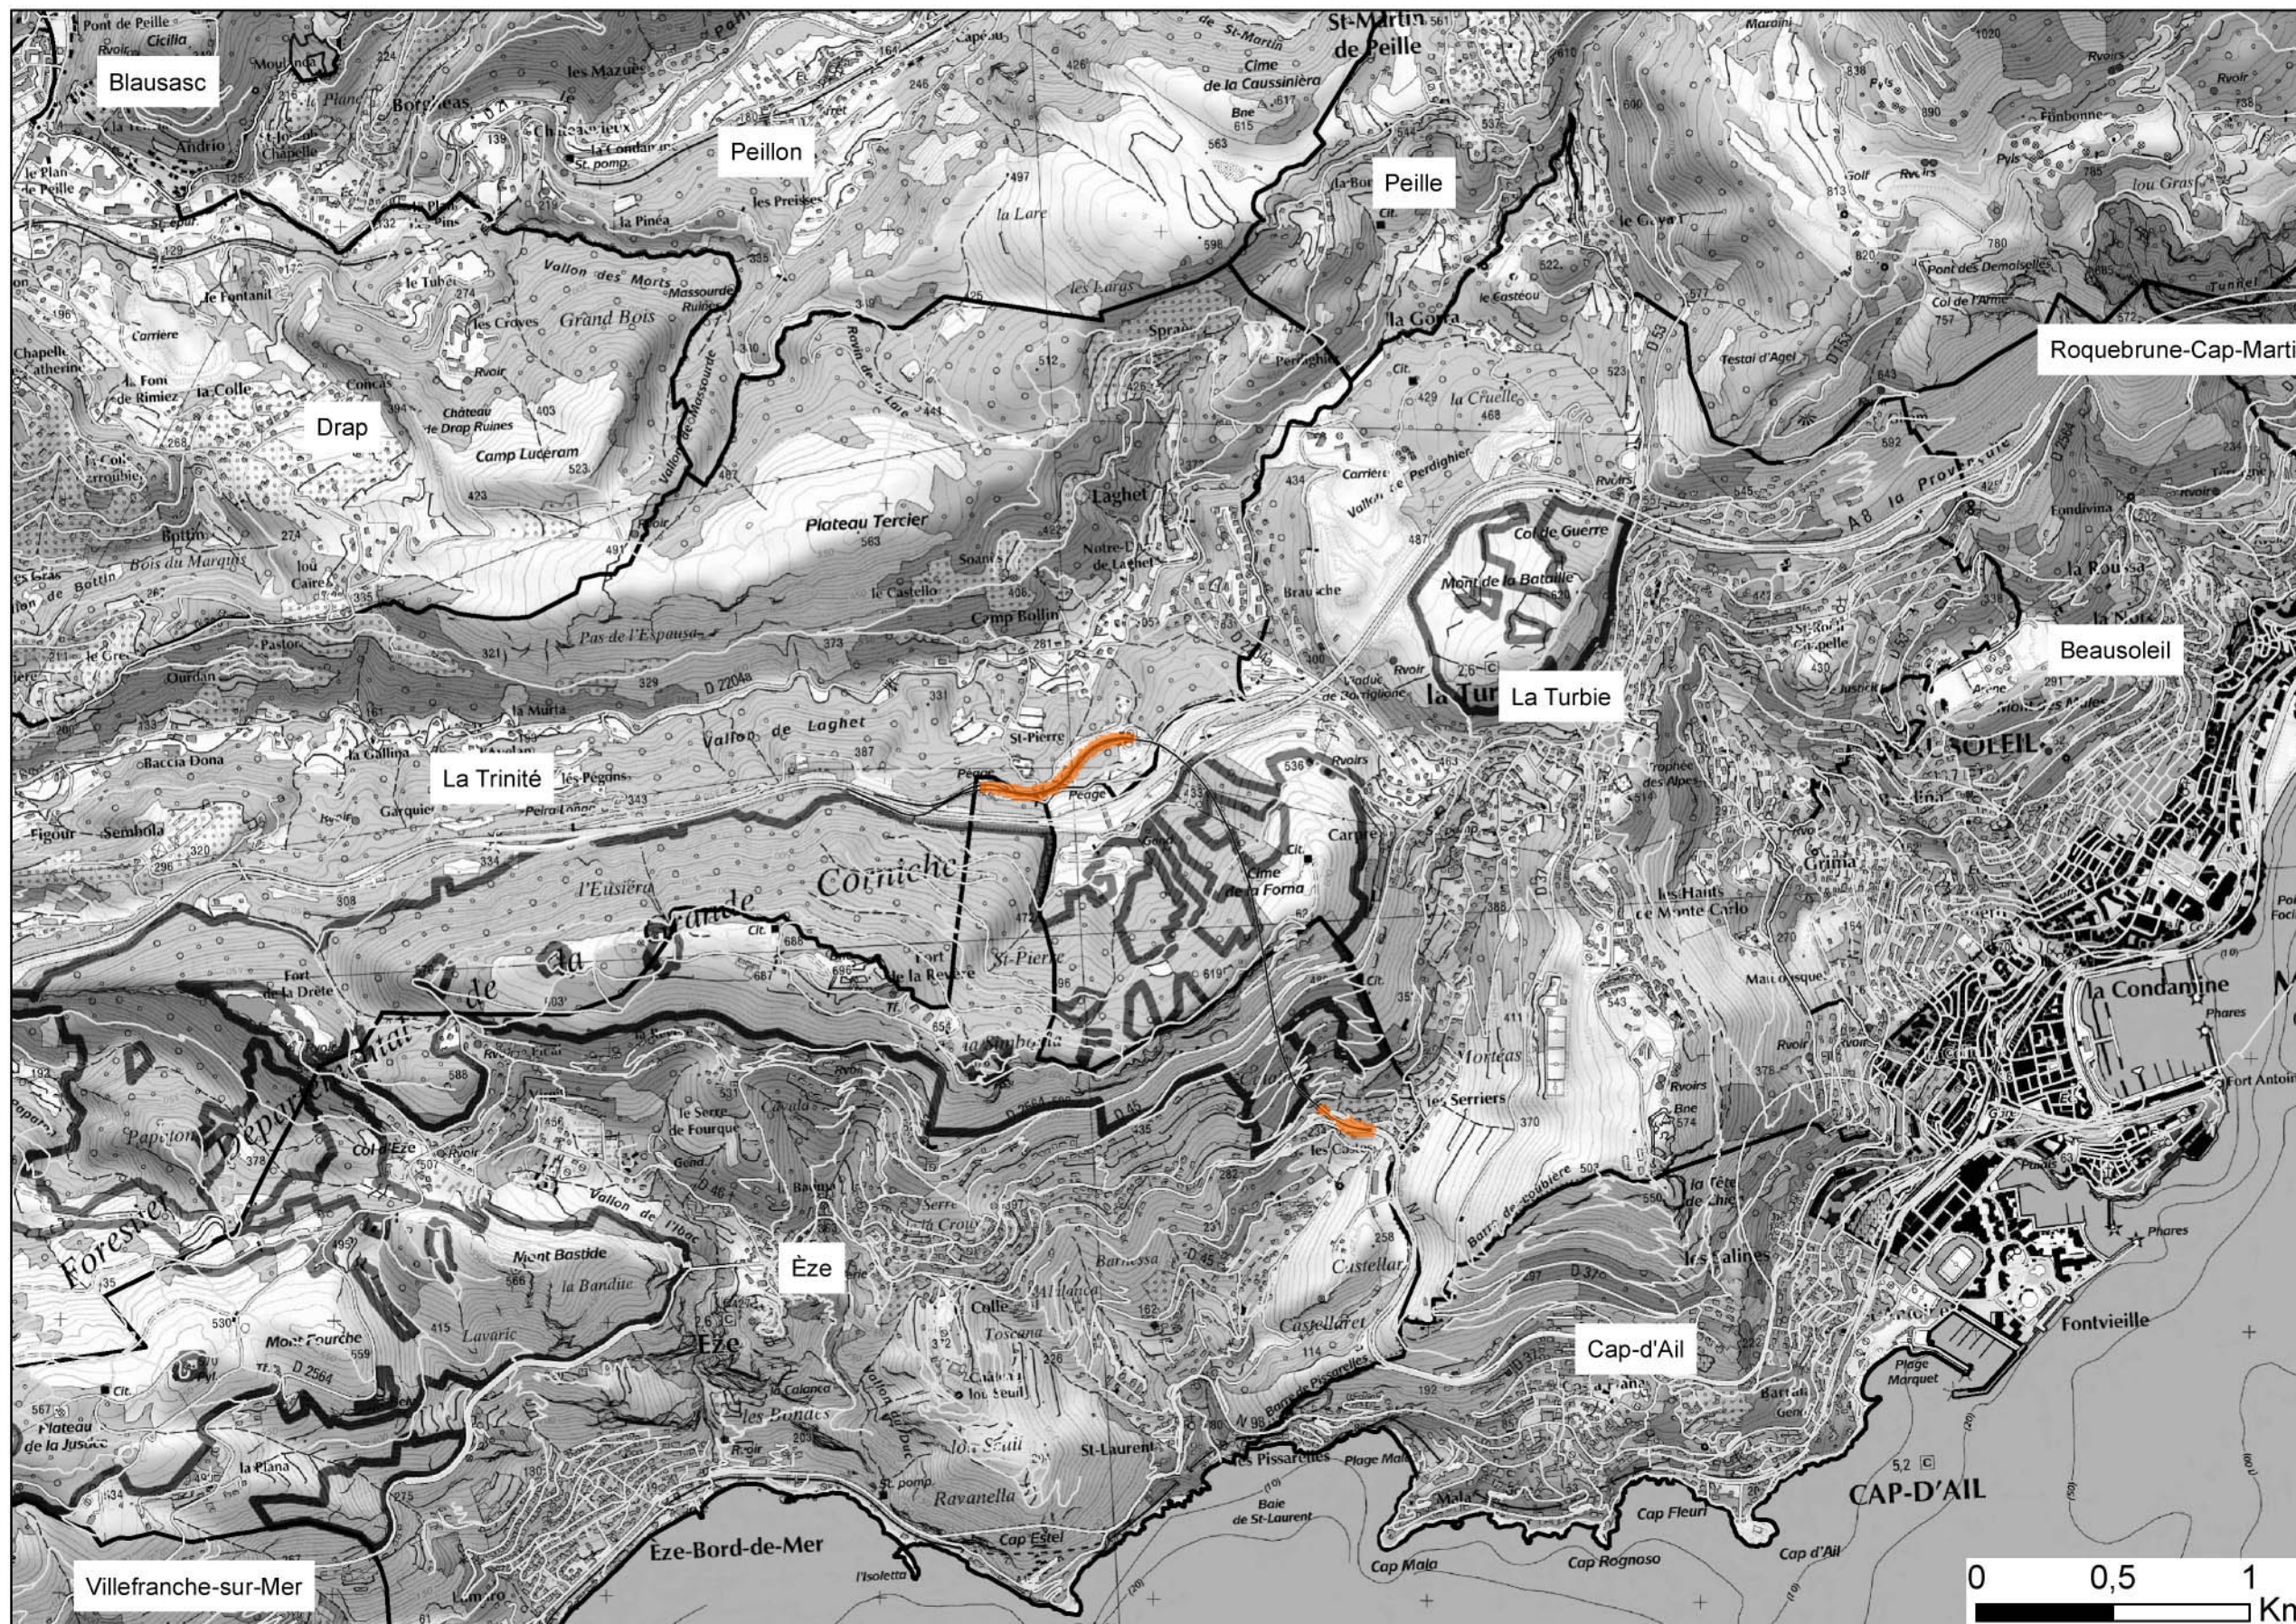

Zones exposées au bruit - carte de "type c" - LDEN

Département des ALPES-MARITIMES (06)
FRANCE

Zones susceptibles de contenir des bâtiments dont le Lden (Level day evening night) dépasse 68 dB(A) pour le réseau ESCOTA du Département des ALPES-MARITIMES dont le trafic est supérieur à 3M véh/an.