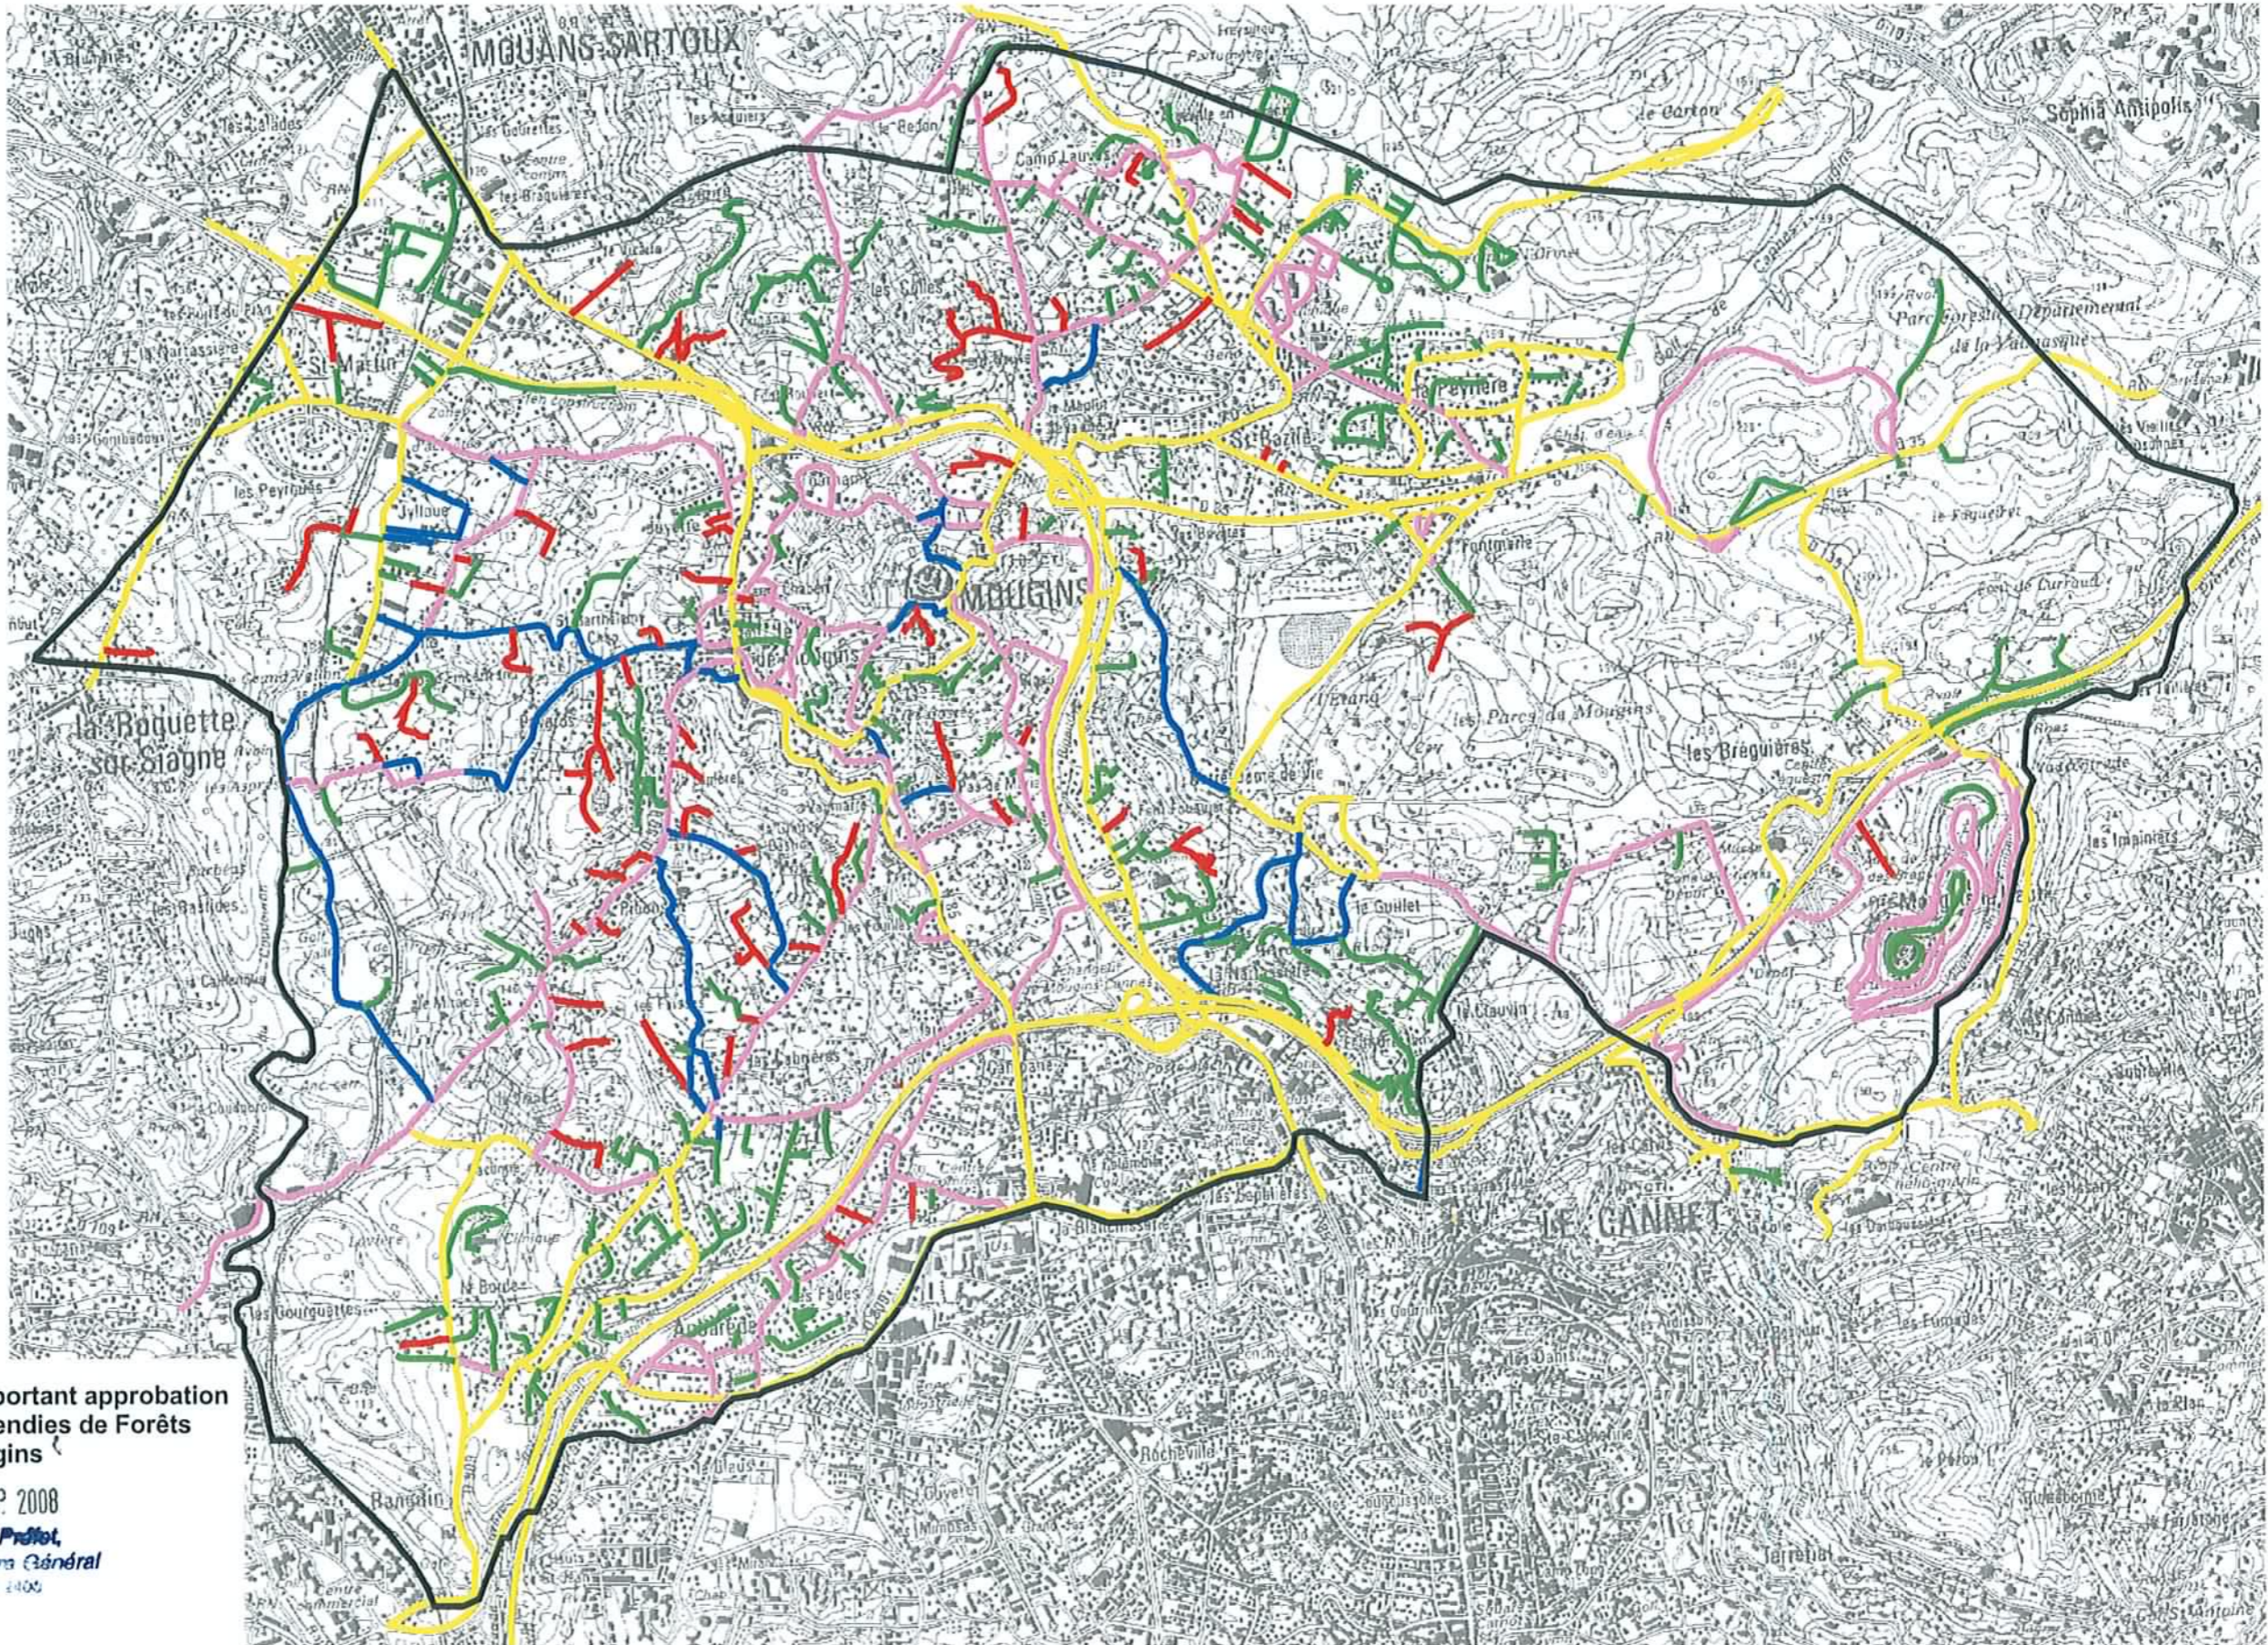

Commune de MOUGINS

Plan de Prévention du Risque Incendie de Forêt

Carte de la voirie

- Limites commune
- Voie principale (double issue, largeur supérieure à 5 mètres)
- Voie secondaire (double issue, largeur supérieure à 3 mètres)
- Voie étroite (double issue, largeur supérieure à 3 mètres)
- Voie sans issue (largeur supérieure à 3 mètres)
- Voie étroite sans issue

Document annexé à l'arrêté préfectoral portant approbation du Plan de Prévention du Risque Incendies de Forêts de la commune de Mougins

12 SEP. 2008
Pour le Préfet,
Le Secrétaire Général
D. 2008 2400

Benoît BROCARD