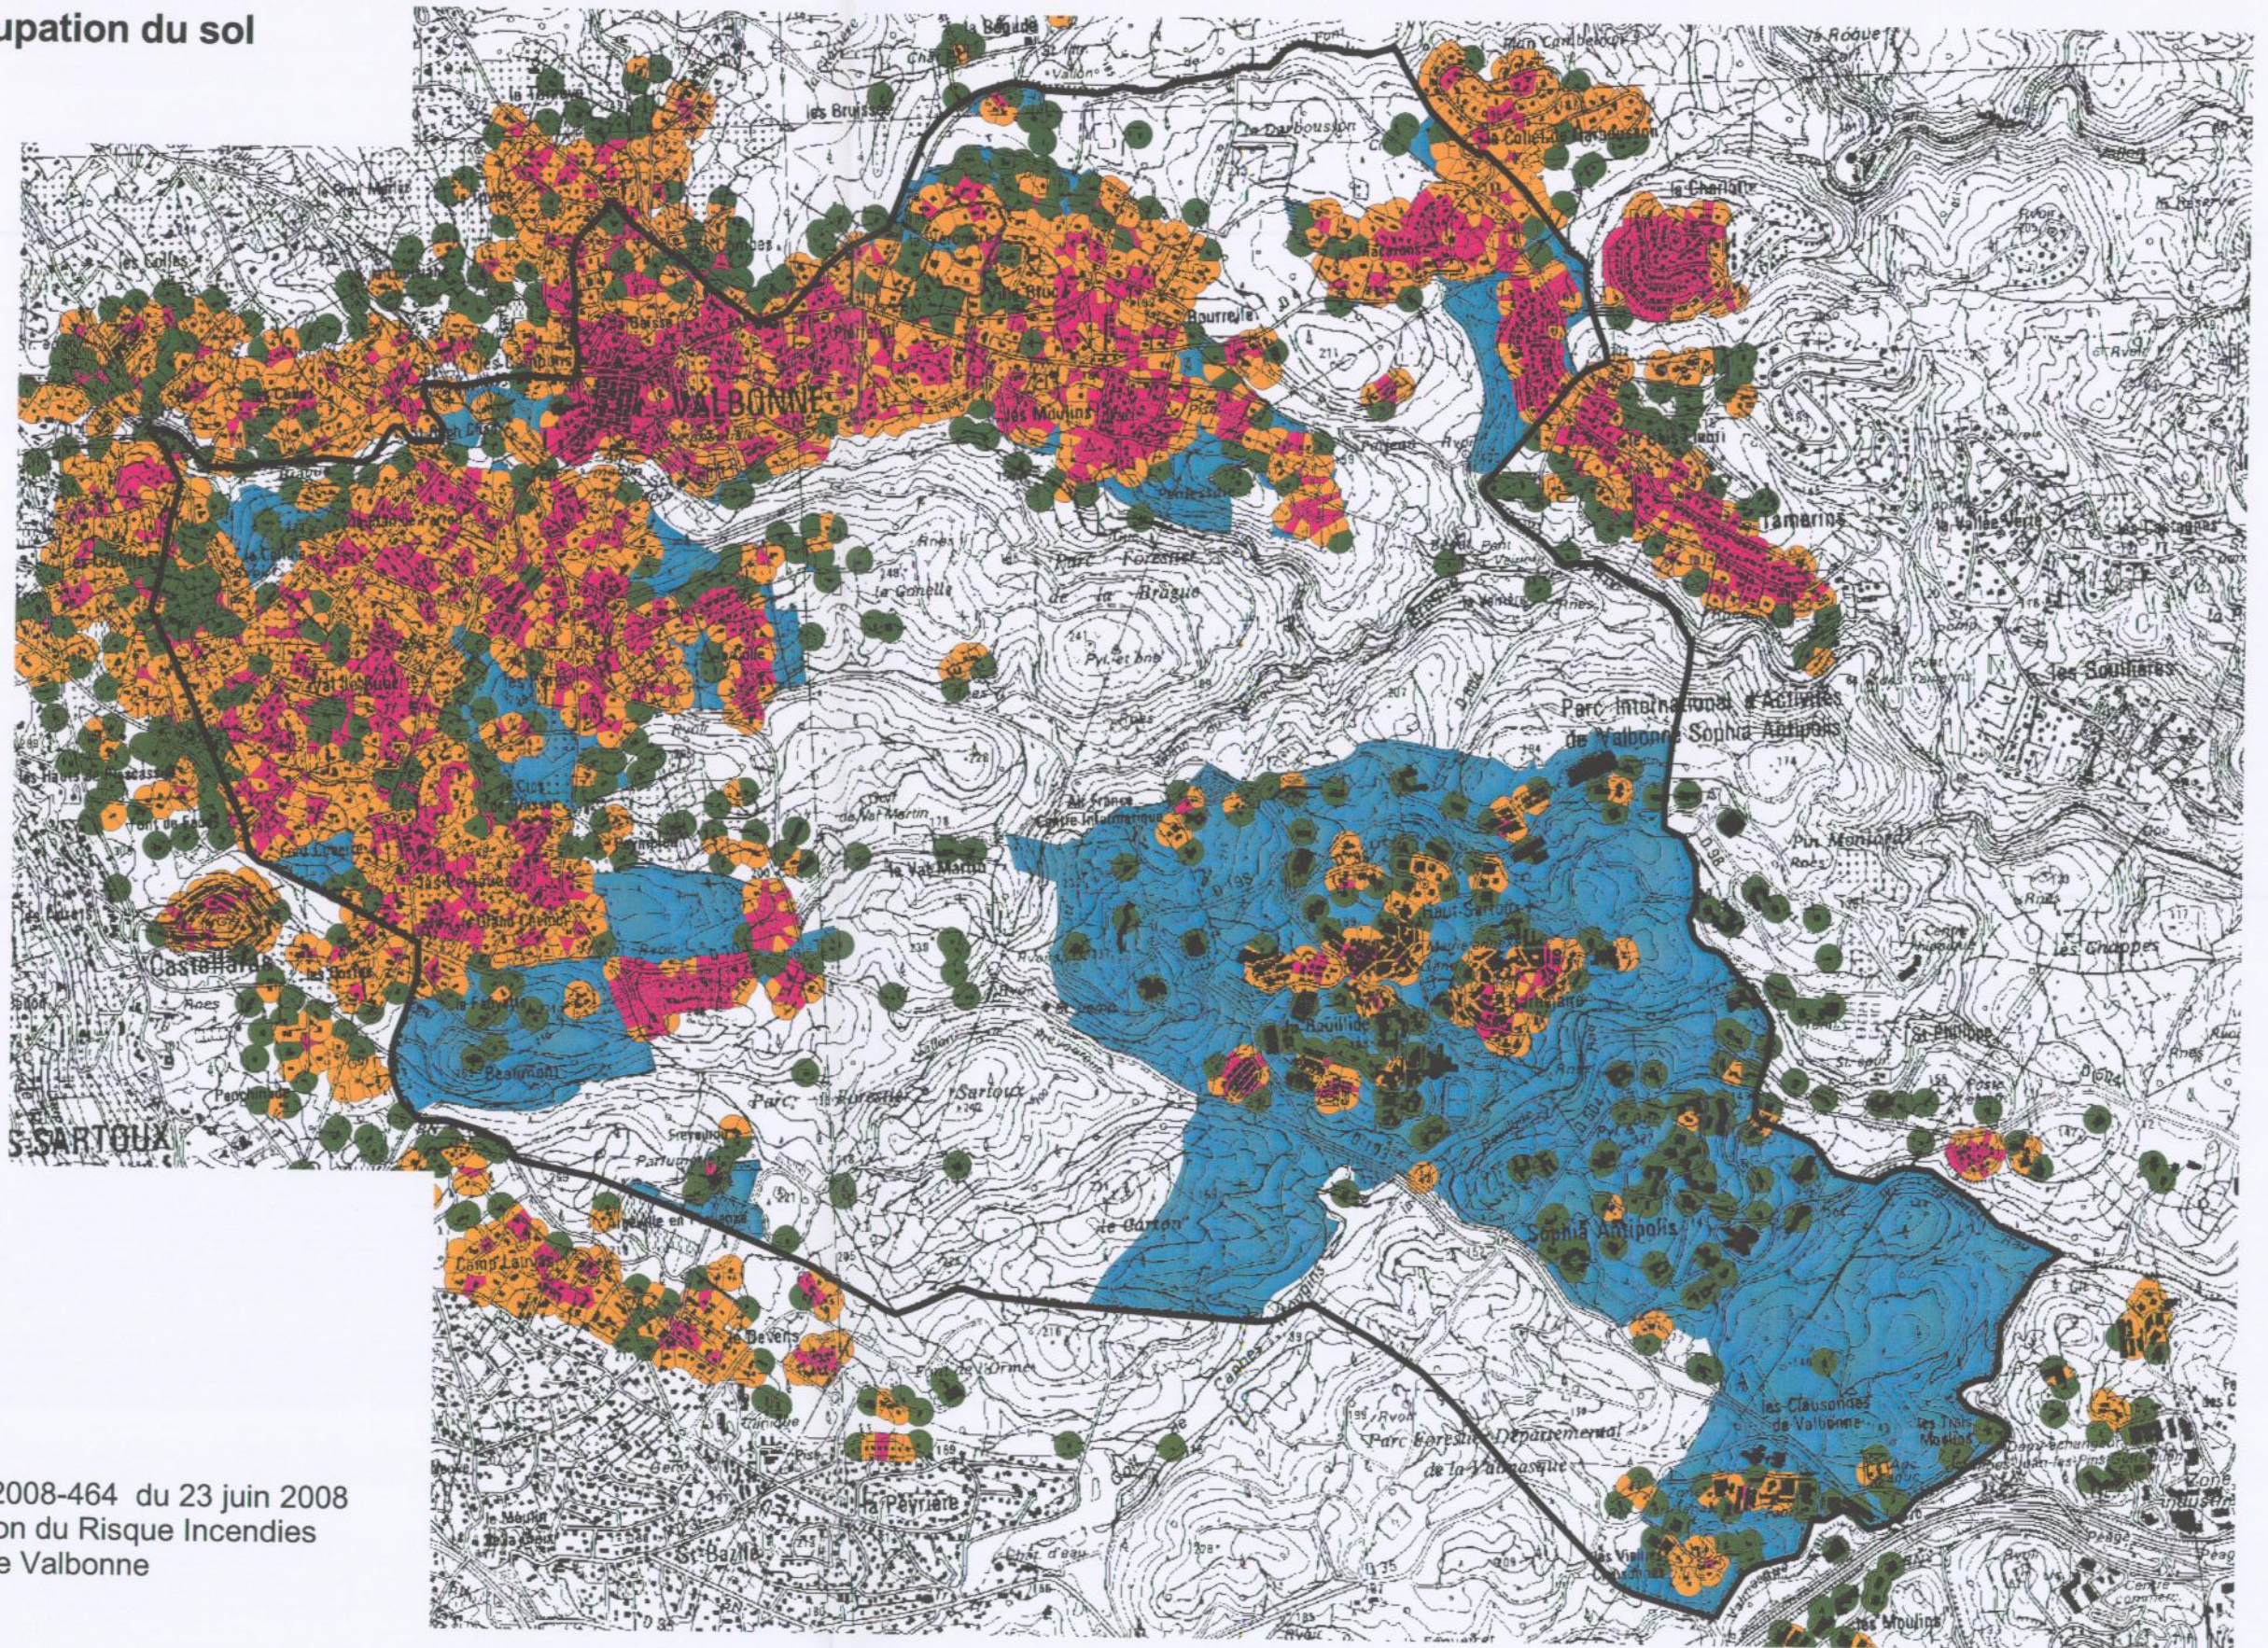

Commune de VALBONNE

Plan de Prévention du Risque Incendies de Forêts

Carte des enjeux d'occupation du sol

-  Limites communes
-  Habitat diffus : moins de 2 hab/ha
-  Habitat groupé : de 2 à 4 hab/ha
-  Habitat dense: plus de 4 hab/ha
-  Zone constructible au POS (hors NC et ND)

Document annexé à l'arrêté préfectoral n° 2008-464 du 23 juin 2008 portant approbation du Plan de Prévention du Risque Incendies de Forêts sur la commune de Valbonne