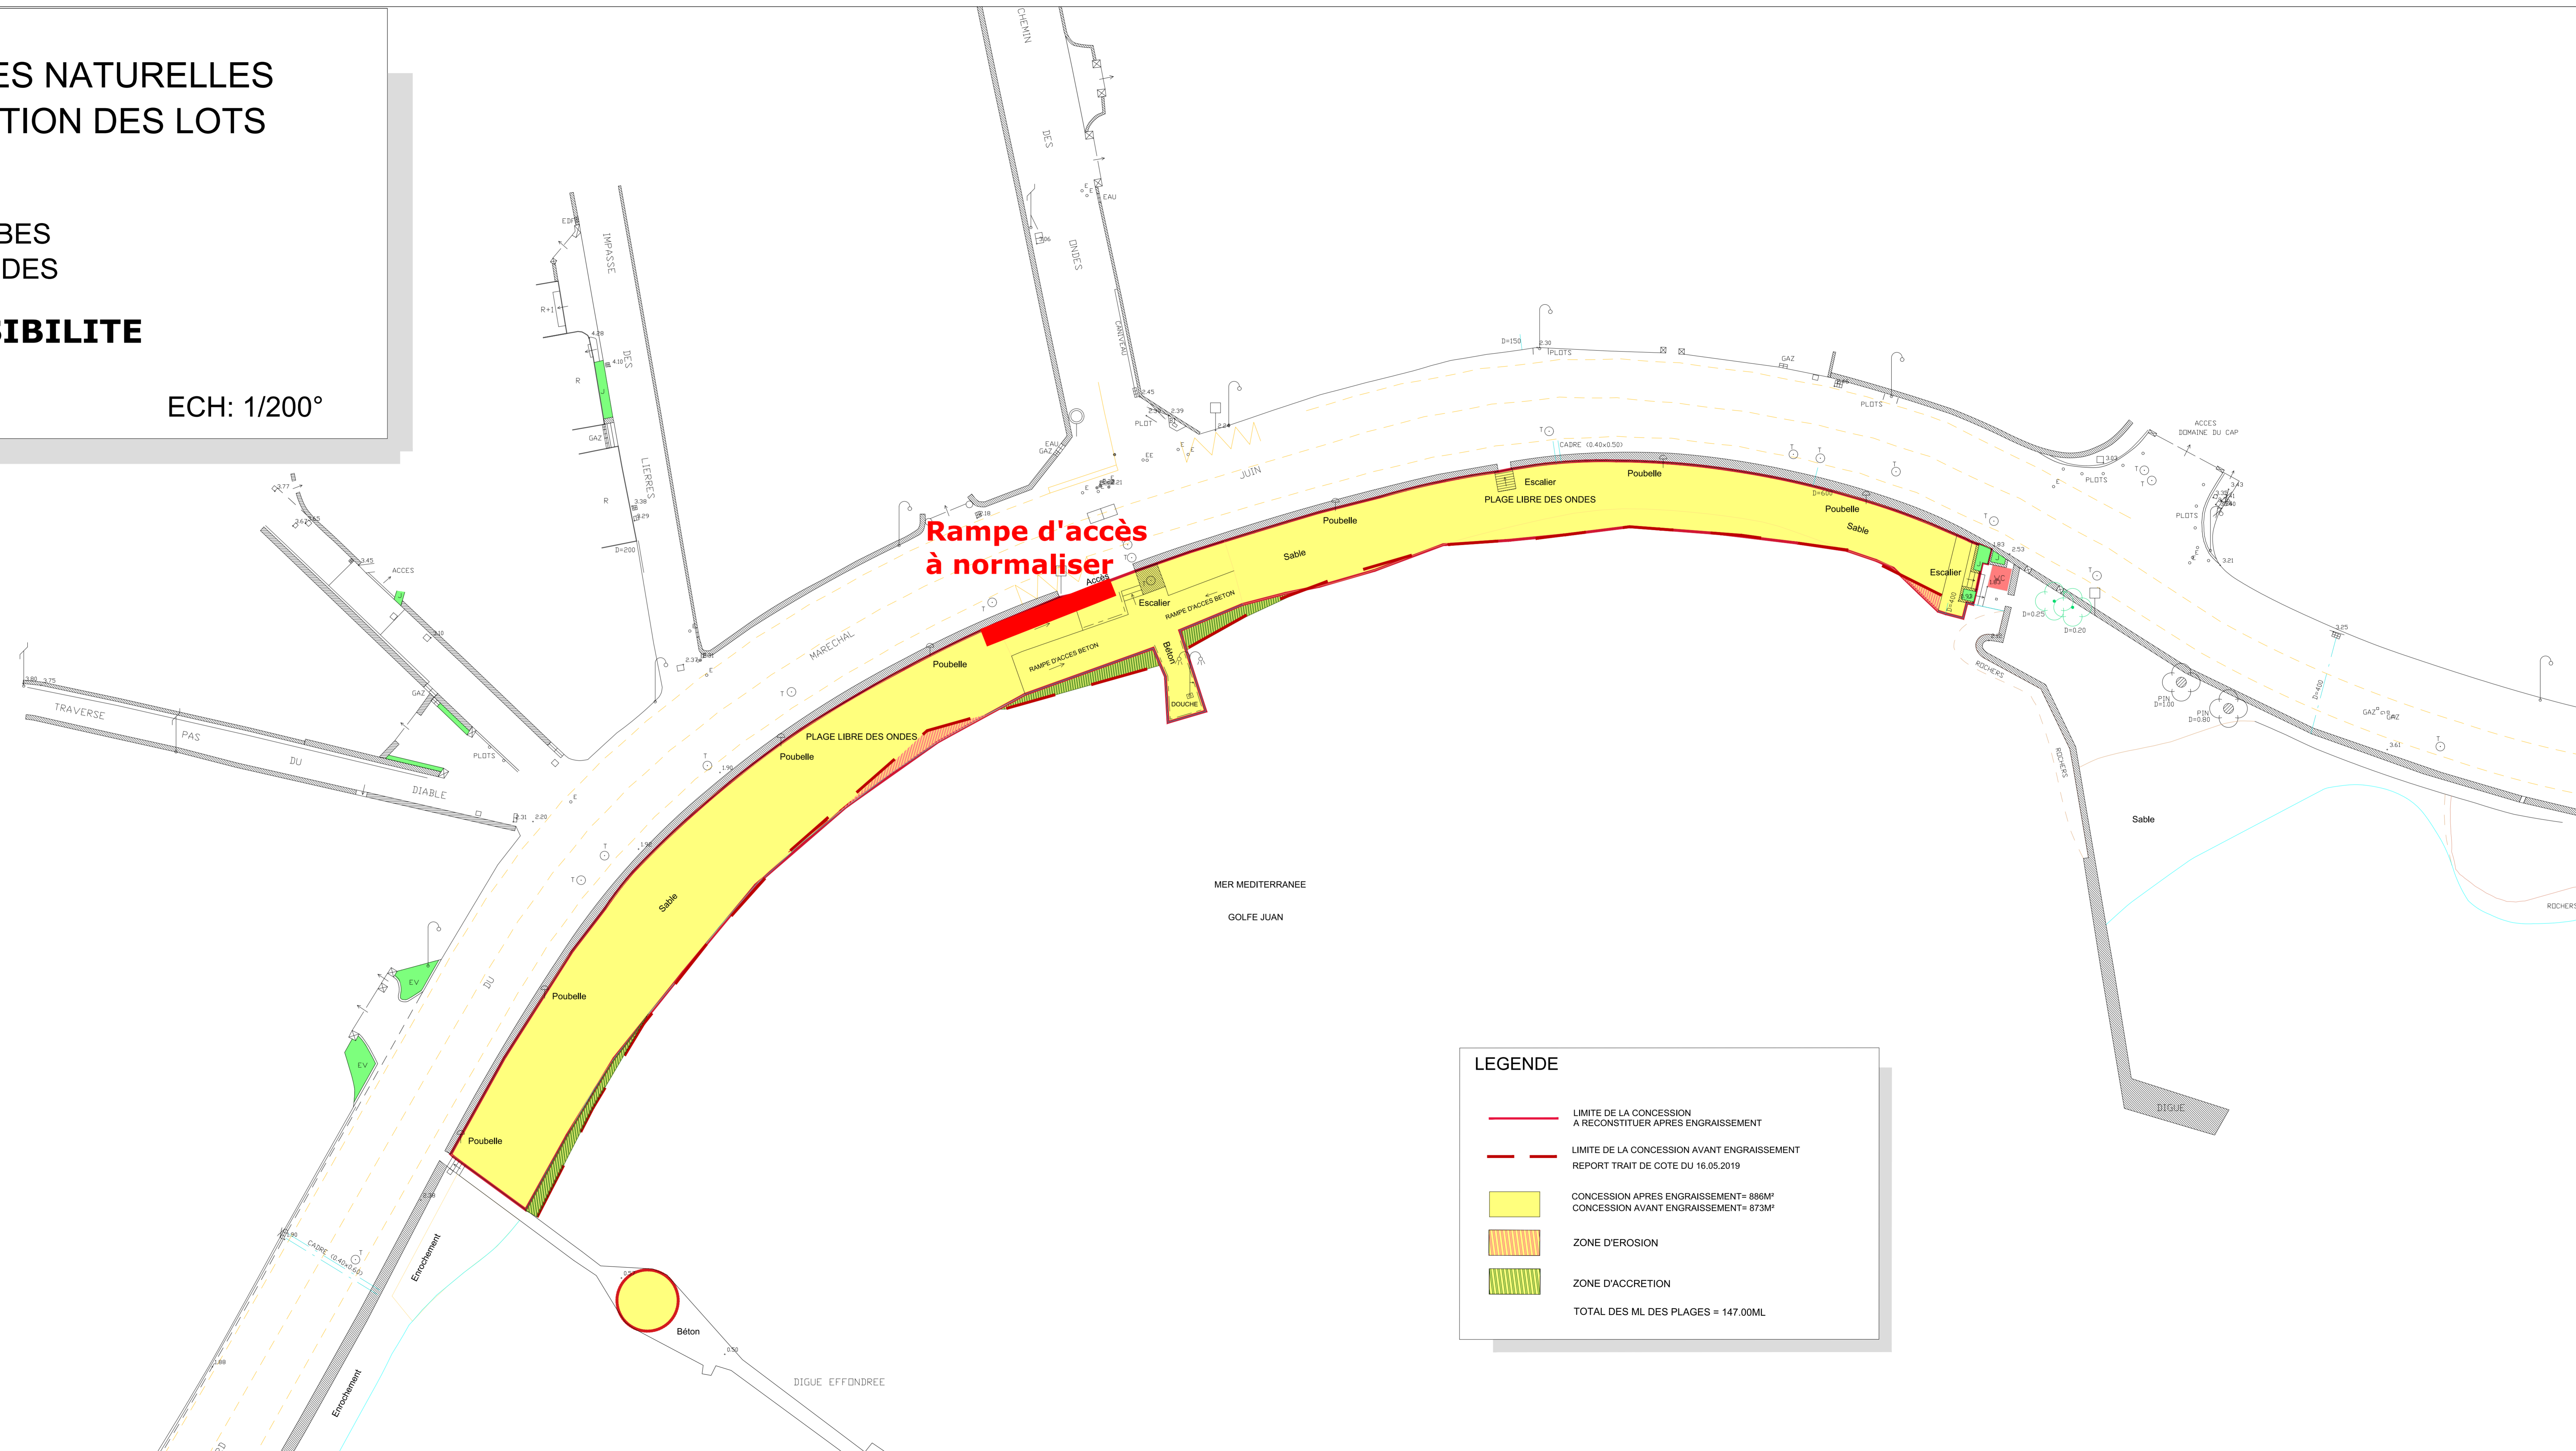

CONCESSION DE PLAGES NATURELLES PLAN MASSE IMPLANTATION DES LOTS

SECTEUR ANTIBES
PLAGES DES ONDES

PLAN ACCESSIBILITE

LE 25.05.2021

ECH: 1/200°

LEGENDE	
	LIMITE DE LA CONCESSION A RECONSTITUER APRES ENGRAISSEMENT
	LIMITE DE LA CONCESSION AVANT ENGRAISSEMENT REPORT TRAIT DE COTE DU 16.05.2019
	CONCESSION APRES ENGRAISSEMENT= 886M ² CONCESSION AVANT ENGRAISSEMENT= 873M ²
	ZONE D'EROSION
	ZONE D'ACCRETION
TOTAL DES ML DES PLAGES = 147.00ML	