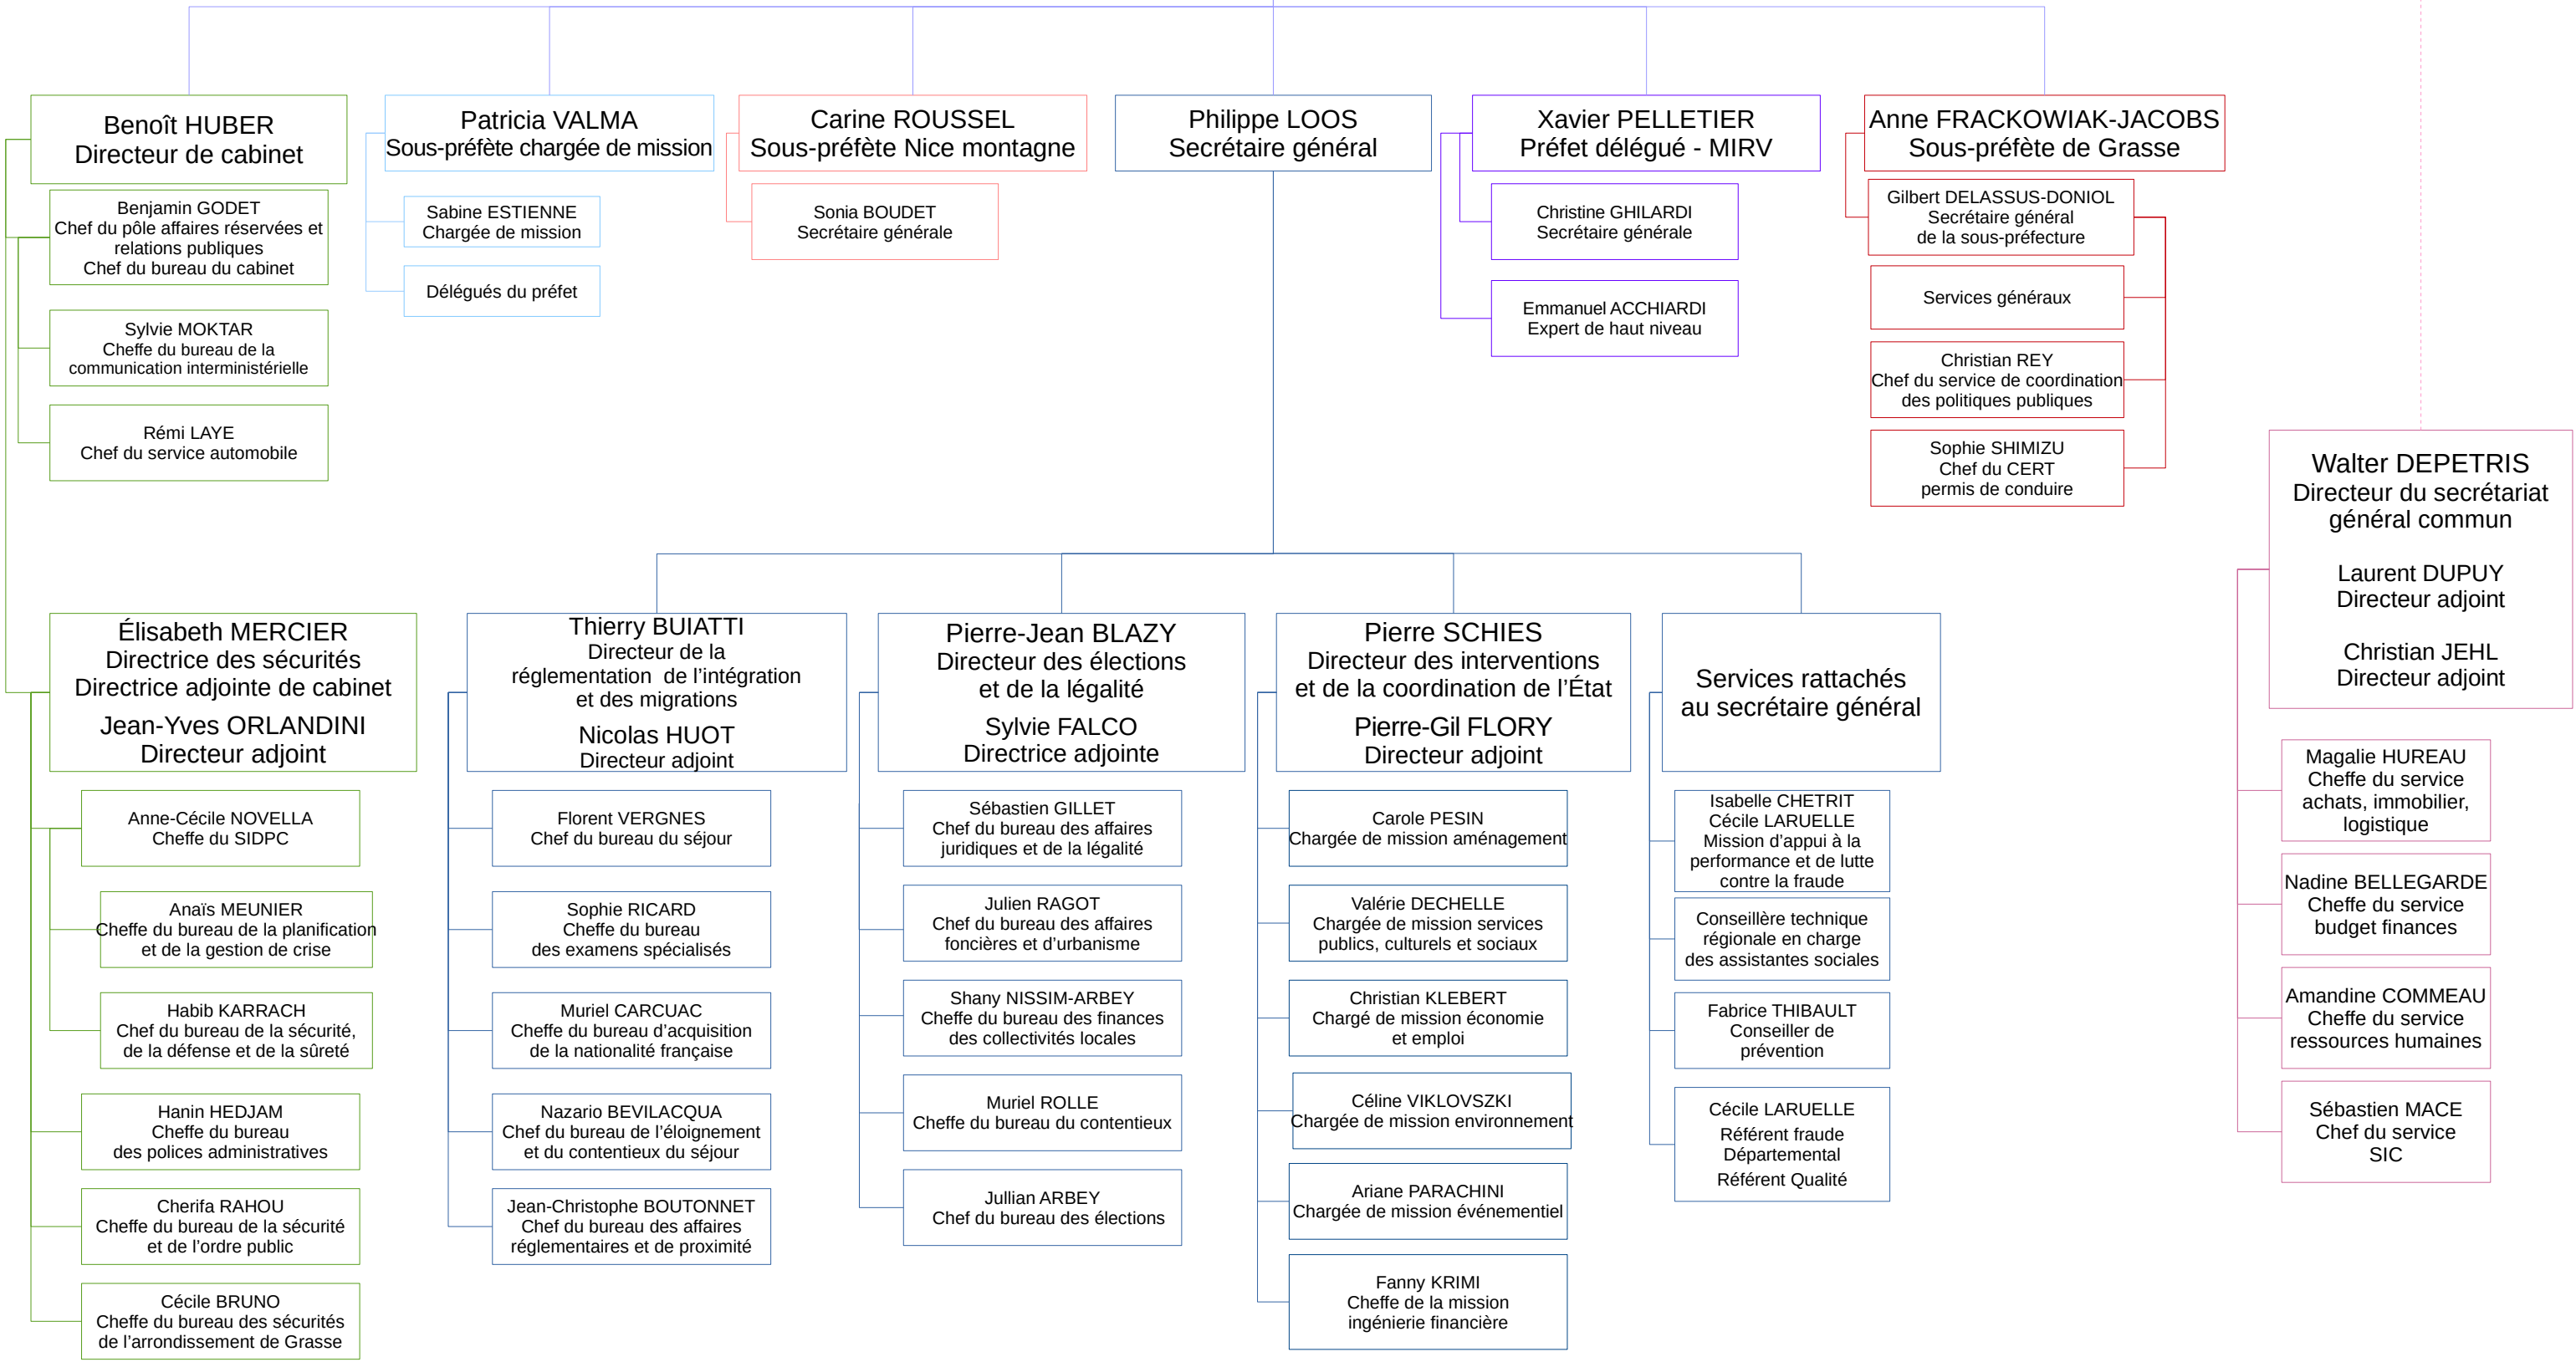

**Bernard GONZALEZ**  
Préfet

Laure GIUDICI  
RSSI

**Benoît HUBER**  
Directeur de cabinet

Benjamin GODET  
Chef du pôle affaires réservées et relations publiques  
Chef du bureau du cabinet

Sylvie MOKTAR  
Cheffe du bureau de la communication interministérielle

Rémi LAYE  
Chef du service automobile

**Patricia VALMA**  
Sous-préfète chargée de mission

Sabine ESTIENNE  
Chargée de mission

Délégués du préfet

**Carine ROUSSEL**  
Sous-préfète Nice montagne

Sonia BOUDET  
Secrétaire générale

**Philippe LOOS**  
Secrétaire général

**Xavier PELLETIER**  
Préfet délégué - MIRV

Christine GHILARDI  
Secrétaire générale

Emmanuel ACCHIARDI  
Expert de haut niveau

**Anne FRACKOWIAK-JACOBS**  
Sous-préfète de Grasse