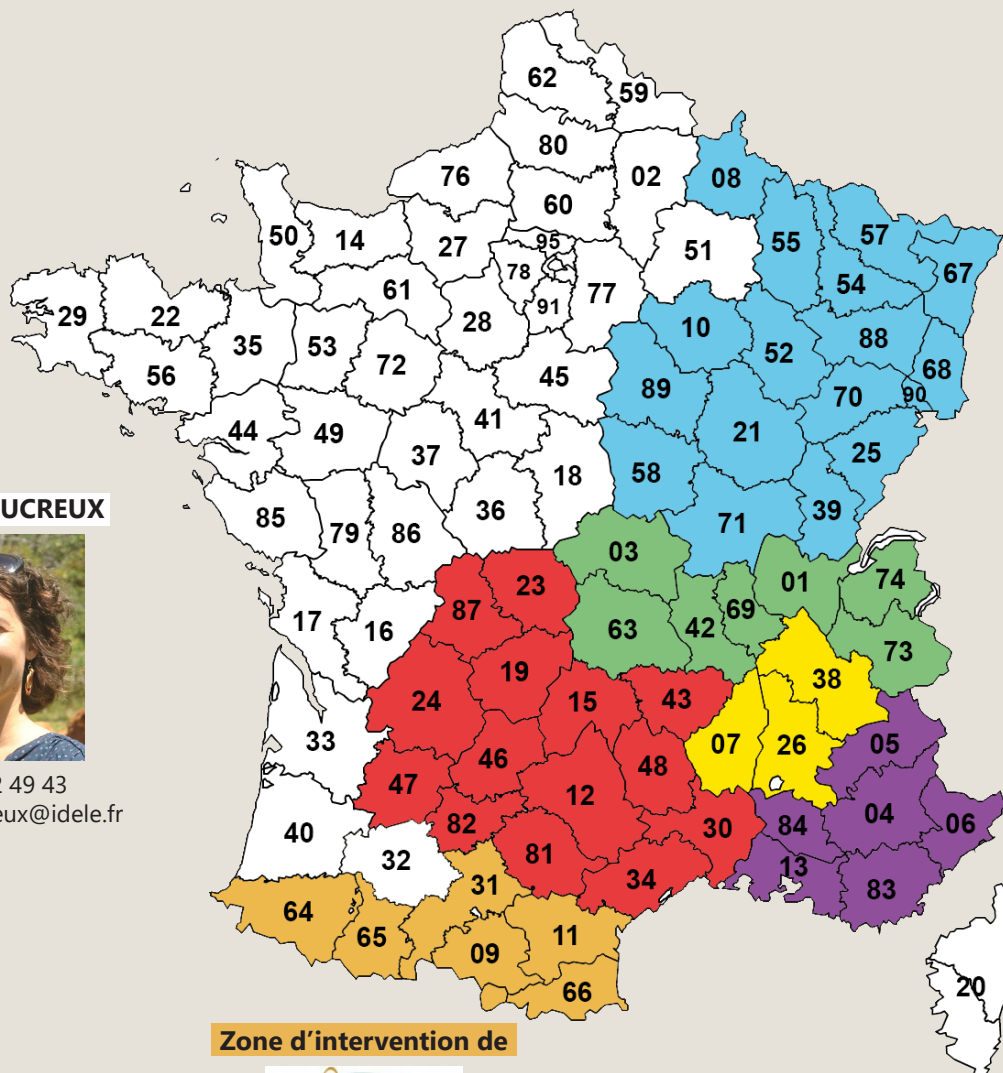

A CHAQUE DÉPARTEMENT SON RÉFÉRENT CHIENS DE PROTECTION INSTITUT DE L'ÉLEVAGE

Les référents sont en charge des formations collectives

Barbara DUCREUX

04 72 72 49 43
barbara.ducieux@idele.fr

Rémi BAHADUR

06 45 73 72 67
remi.bahadur@gmail.com