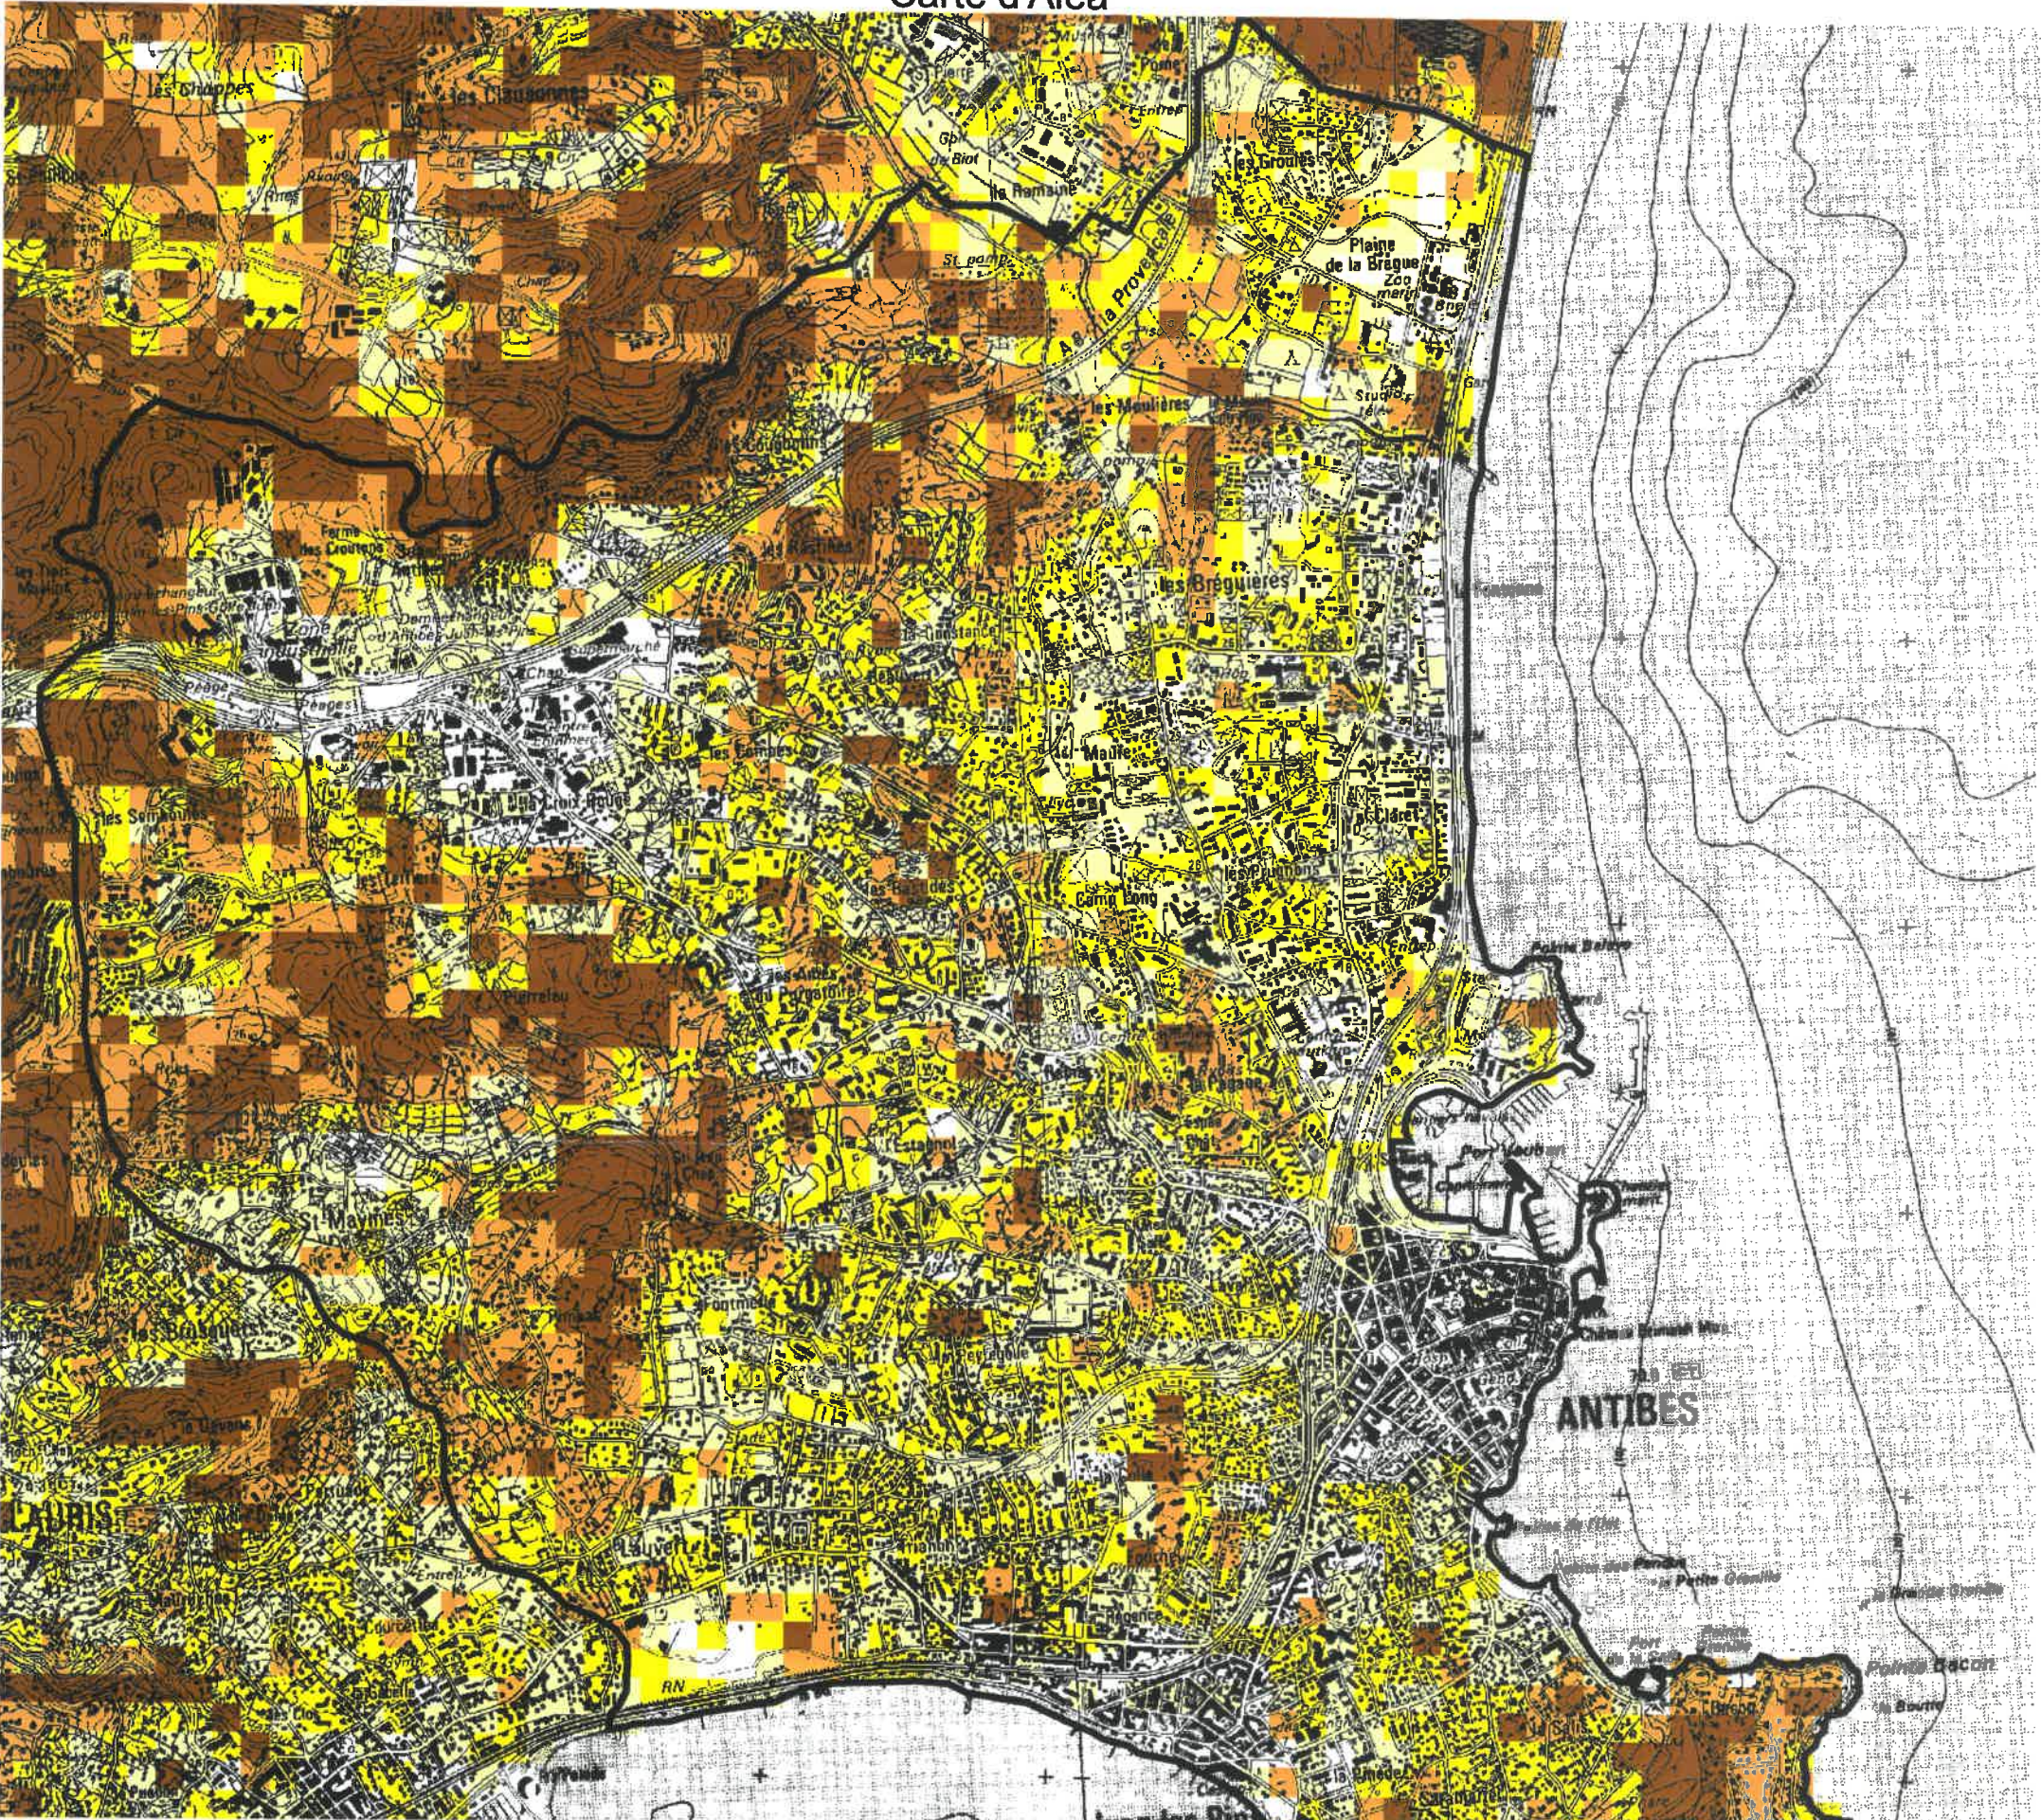

Commune d'ANTIBES

Plan de Prévention du Risque Incendies de Forêts Carte d'Aléa

Limites communes

Aléa

- $P < 350$: Très faible
- $350 < P < 1700 \text{ Kw/m}$: Faible
- $1700 < P < 3500 \text{ Kw/m}$: Moyen
- $3500 < P < 7000 \text{ Kw/m}$: Elevé
- $P > 7000 \text{ Kw/m}$: Très élevé