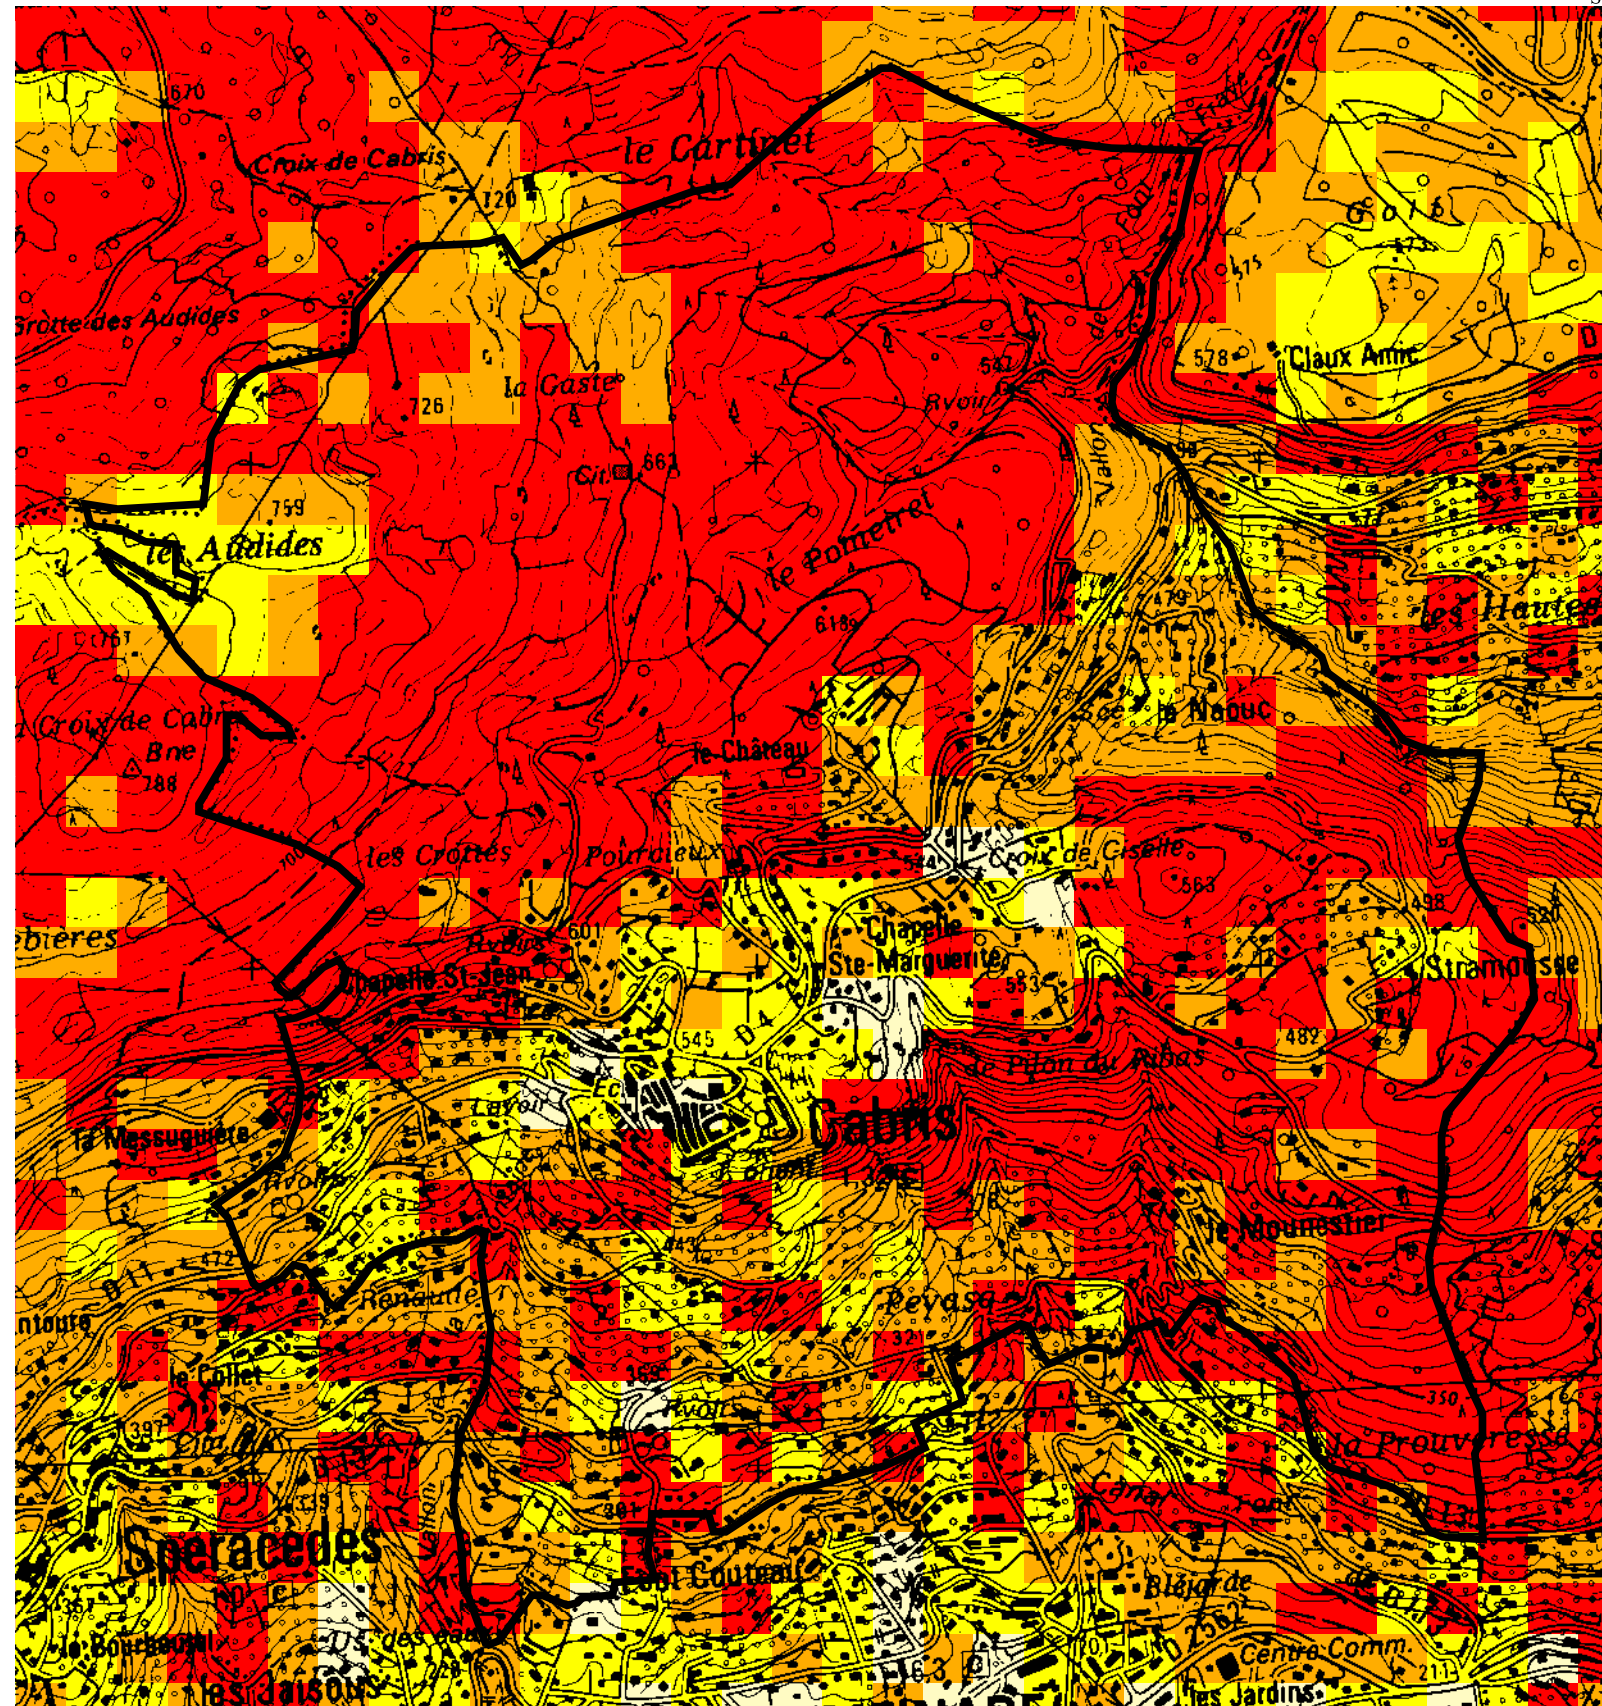

COMMUNE DE CABRIS

PLAN de PREVENTION des RISQUES INCENDIES DE FORET

Carte d'aléa

-  Limite commune
- Aléa**
-  $P < 350$: Très faible
-  $350 < P < 1700$ Kw/m: Faible
-  $1700 < P < 3500$ Kw/m : Moyen
-  $3500 < P < 7000$ Kw/m: Elevé
-  $P > 7000$ Kw/m : Très élevé

Document annexé à l'arrêté préfectoral n° 2006 - 371 du 27 juillet 2006 portant approbation du Plan de Prévention du Risque Incendies de Forêts sur la commune de Cabris