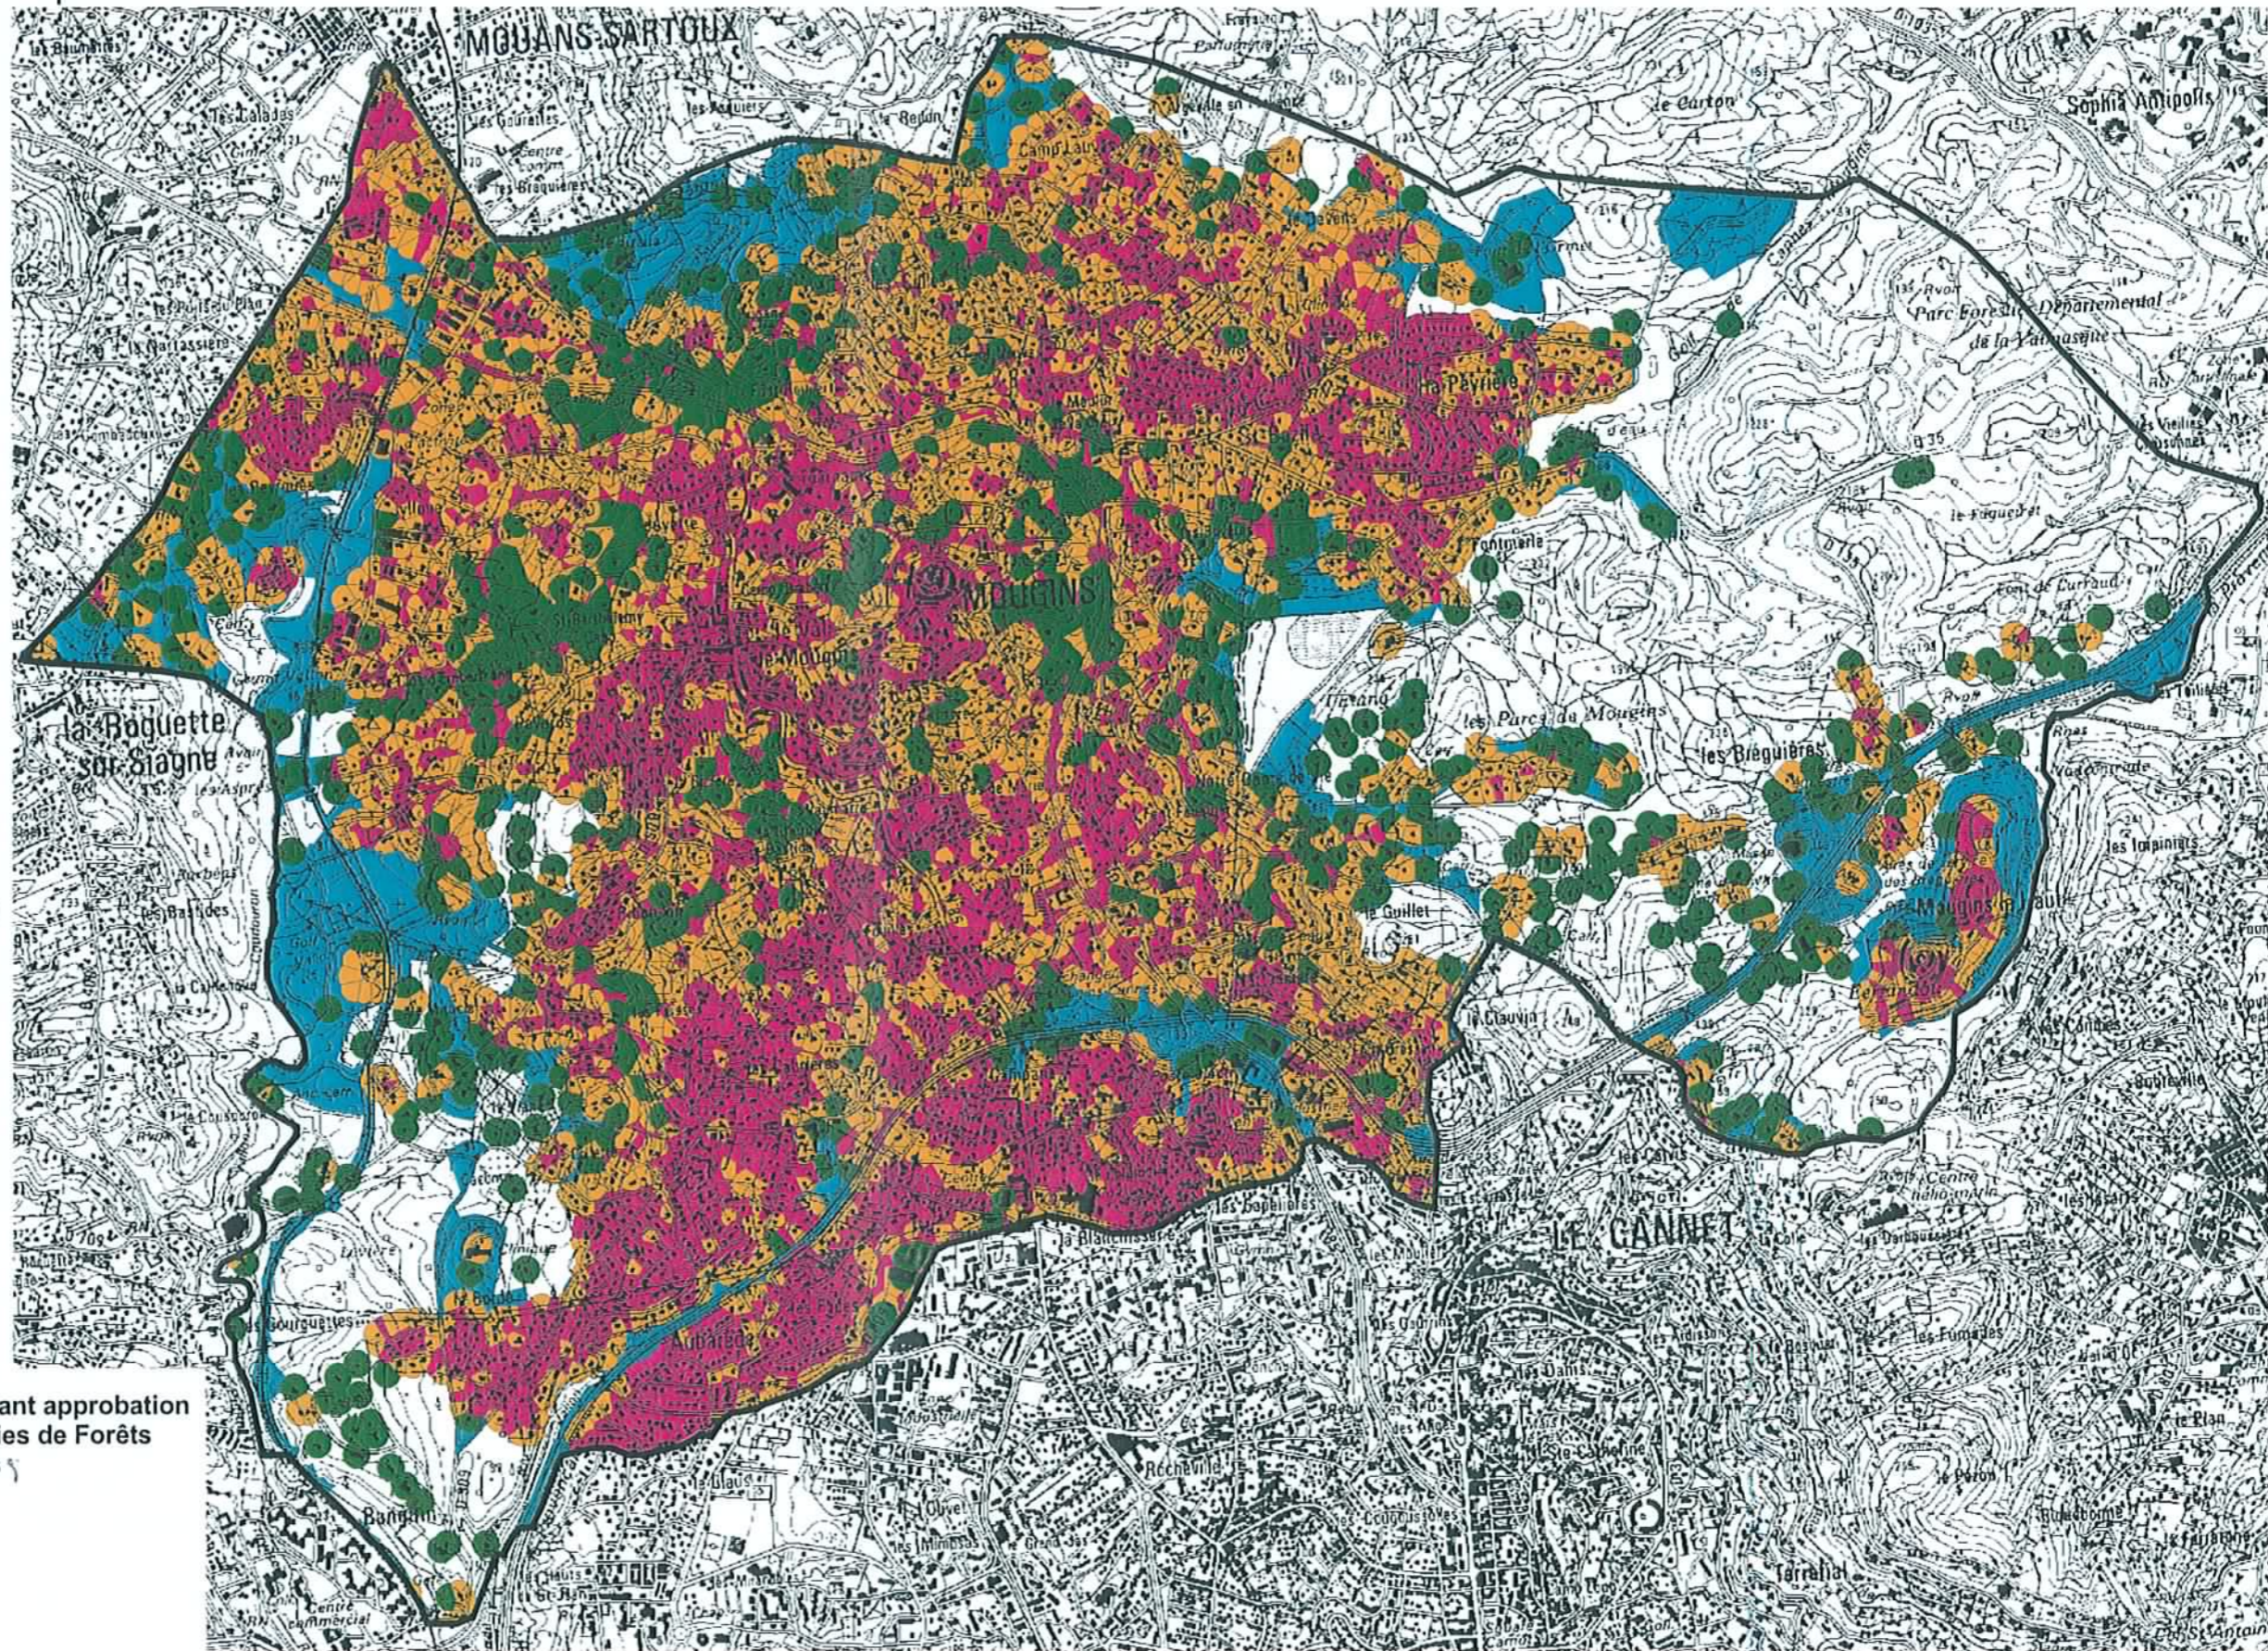

Commune de MOUGINS

Plan de Prévention du Risque Incendies de Forêts

Carte des enjeux d'occupation du sol

- Limites commune
- Habitat diffus : moins de 2 hab/ha
- Habitat groupé : de 2 à 4 hab/ha
- Habitat dense: plus de 4 hab/ha
- Zone constructible au P.O.S (hors NC et ND)

0 300 600 900 1200 Mètres

EDR25 IGN