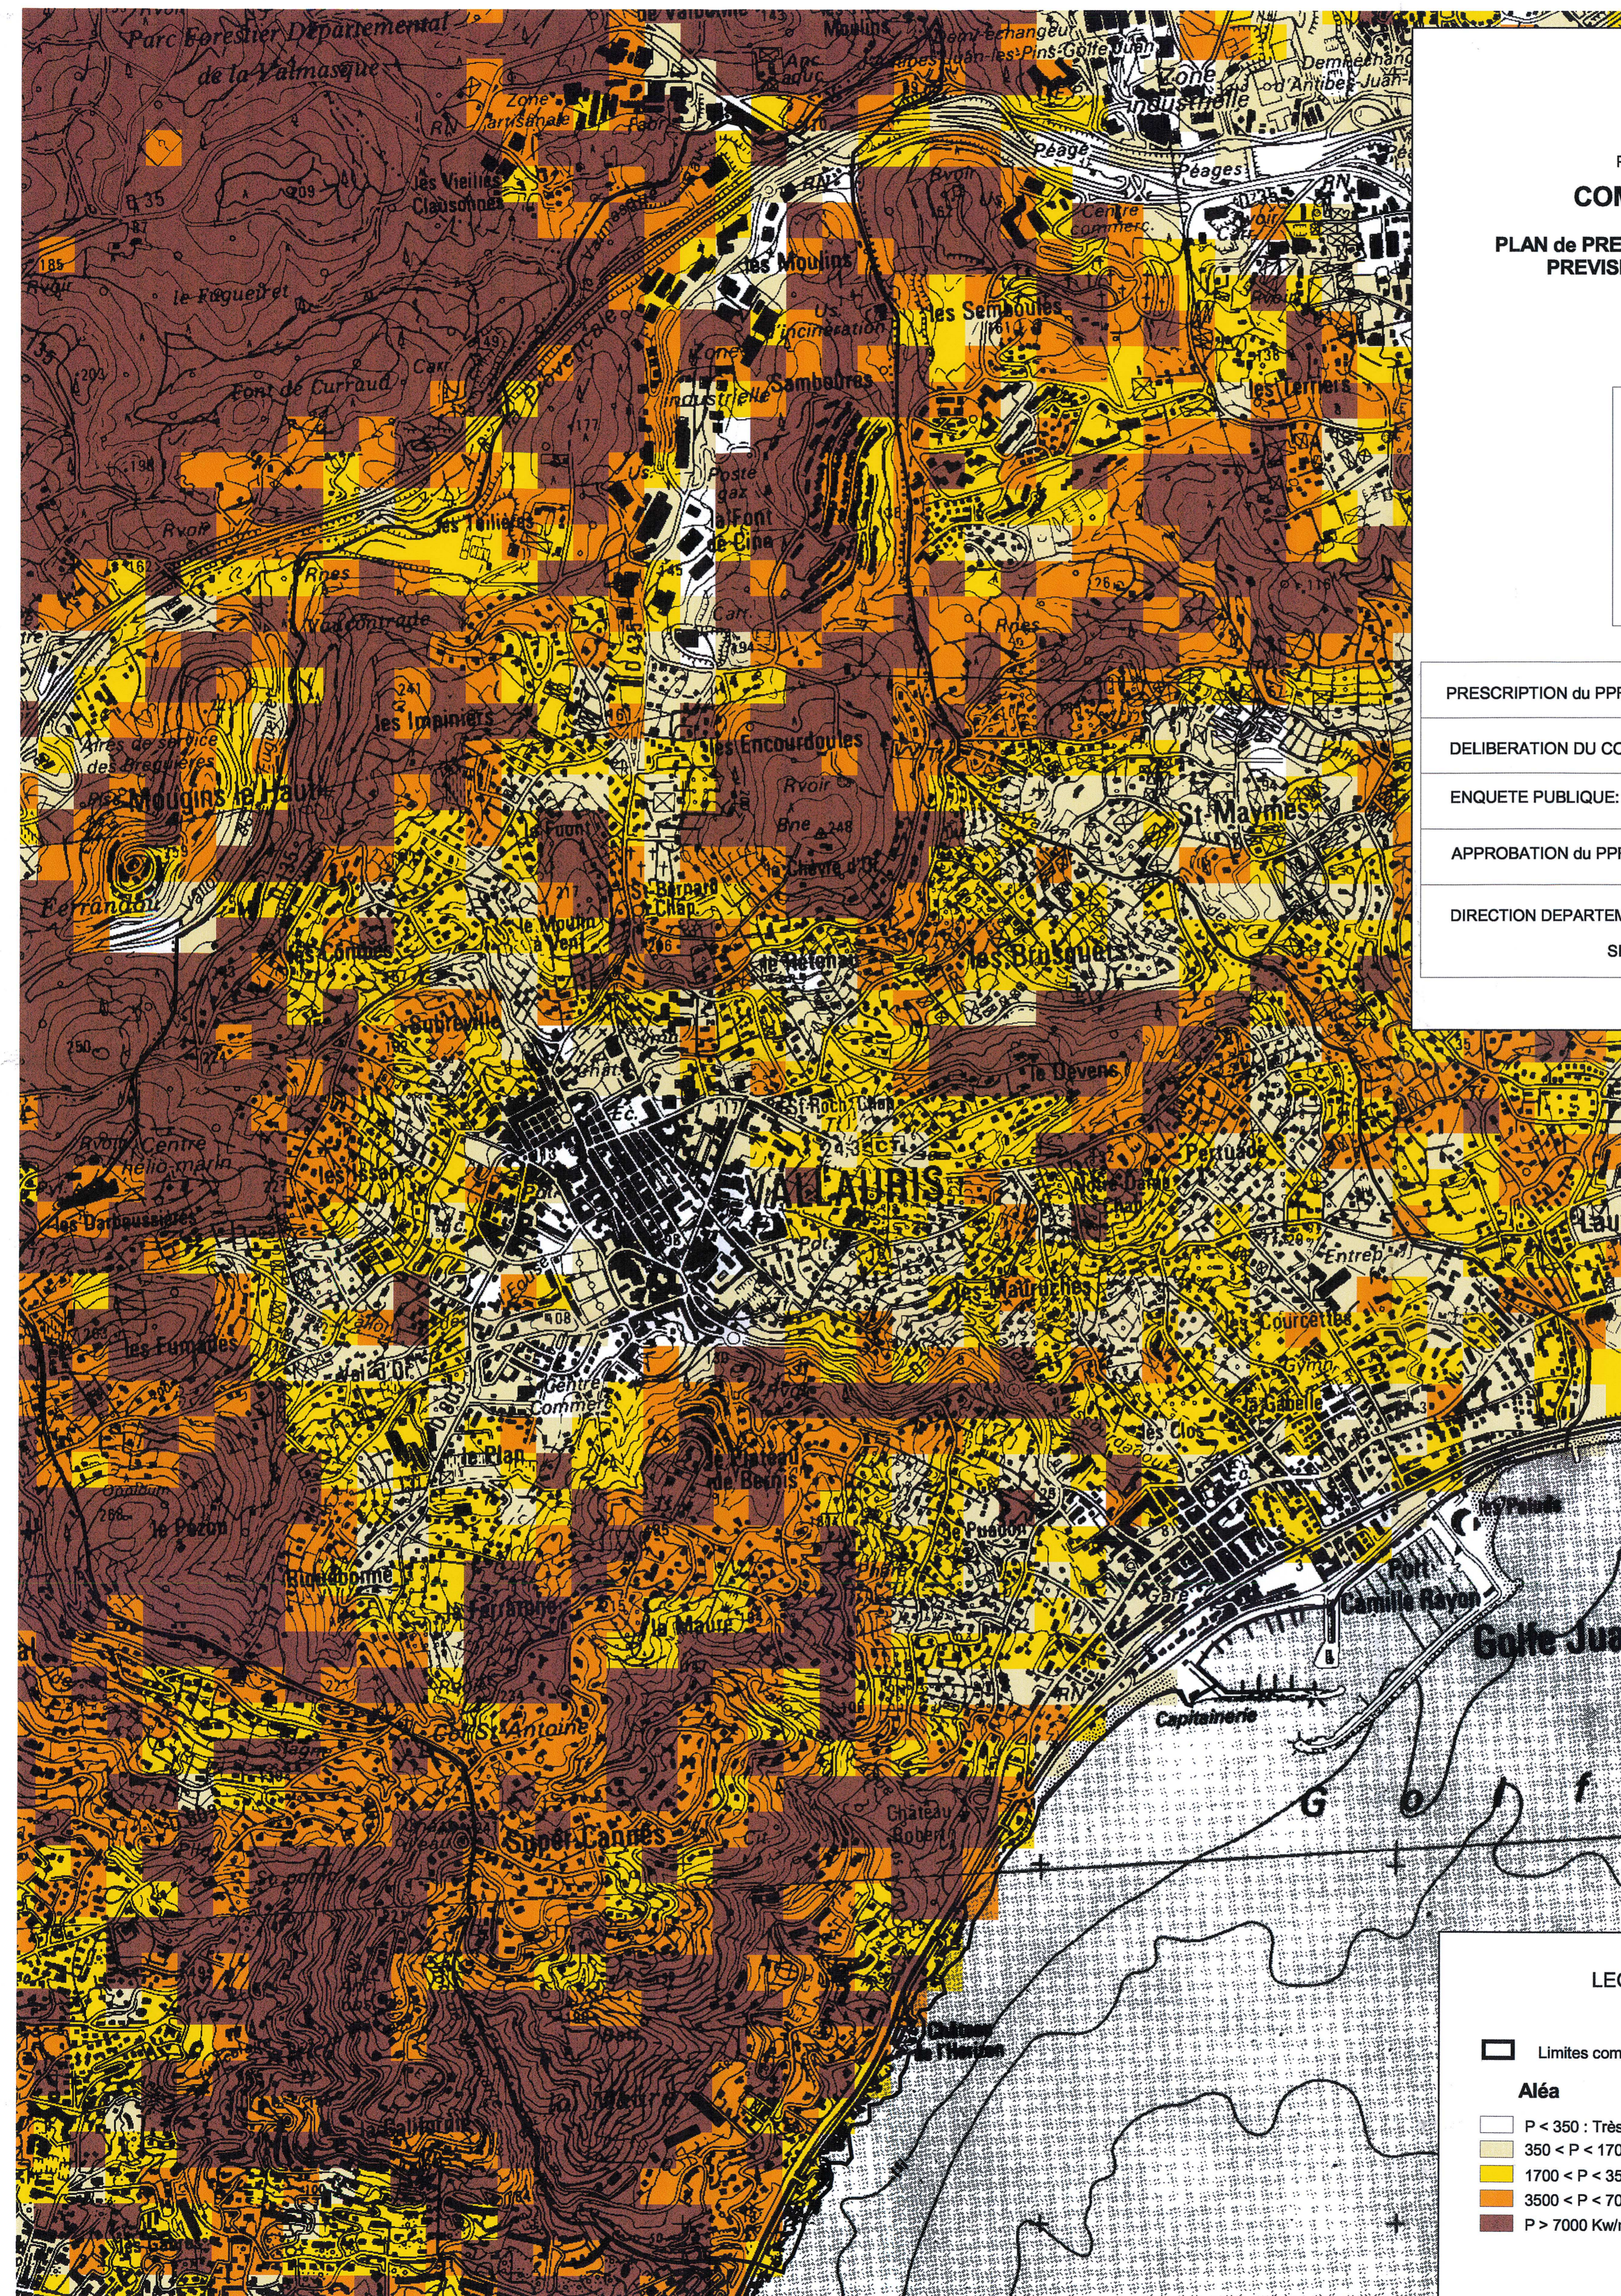

PREFECTURE DES ALPES MARITIMES

COMMUNE DE VALLAURIS

PLAN de PREVENTION des RISQUES NATURELS PREVISIBLES D'INCENDIES DE FORET

Carte de l'aléa

Plan de situation

Pour le Préfet,
Le Secrétaire Général
DRM-D 3141

Ceunh
Gérard GAVORY

Mai 2012

PRESCRIPTION du PPRIF : Arrêté du 30 janvier 2002

DELIBERATION DU CONSEIL MUNICIPAL : du 6 juillet 2011

ENQUETE PUBLIQUE: du 10 octobre au 9 novembre 2011

APPROBATION du PPRIF: 21 JUIN 2012

DIRECTION DEPARTEMENTALE DES TERRITOIRES ET DE LA MER
ALPES MARITIMES
SERVICE EAU RISQUES

LEGENDE

▭ Limites commune

Aléa

- P < 350 : Très faible
- 350 < P < 1700 Kw/m : Faible
- 1700 < P < 3500 Kw/m : Moyen
- 3500 < P < 7000 Kw/m : Elevé
- P > 7000 Kw/m : Très élevé

ECHELLE: 1:10000