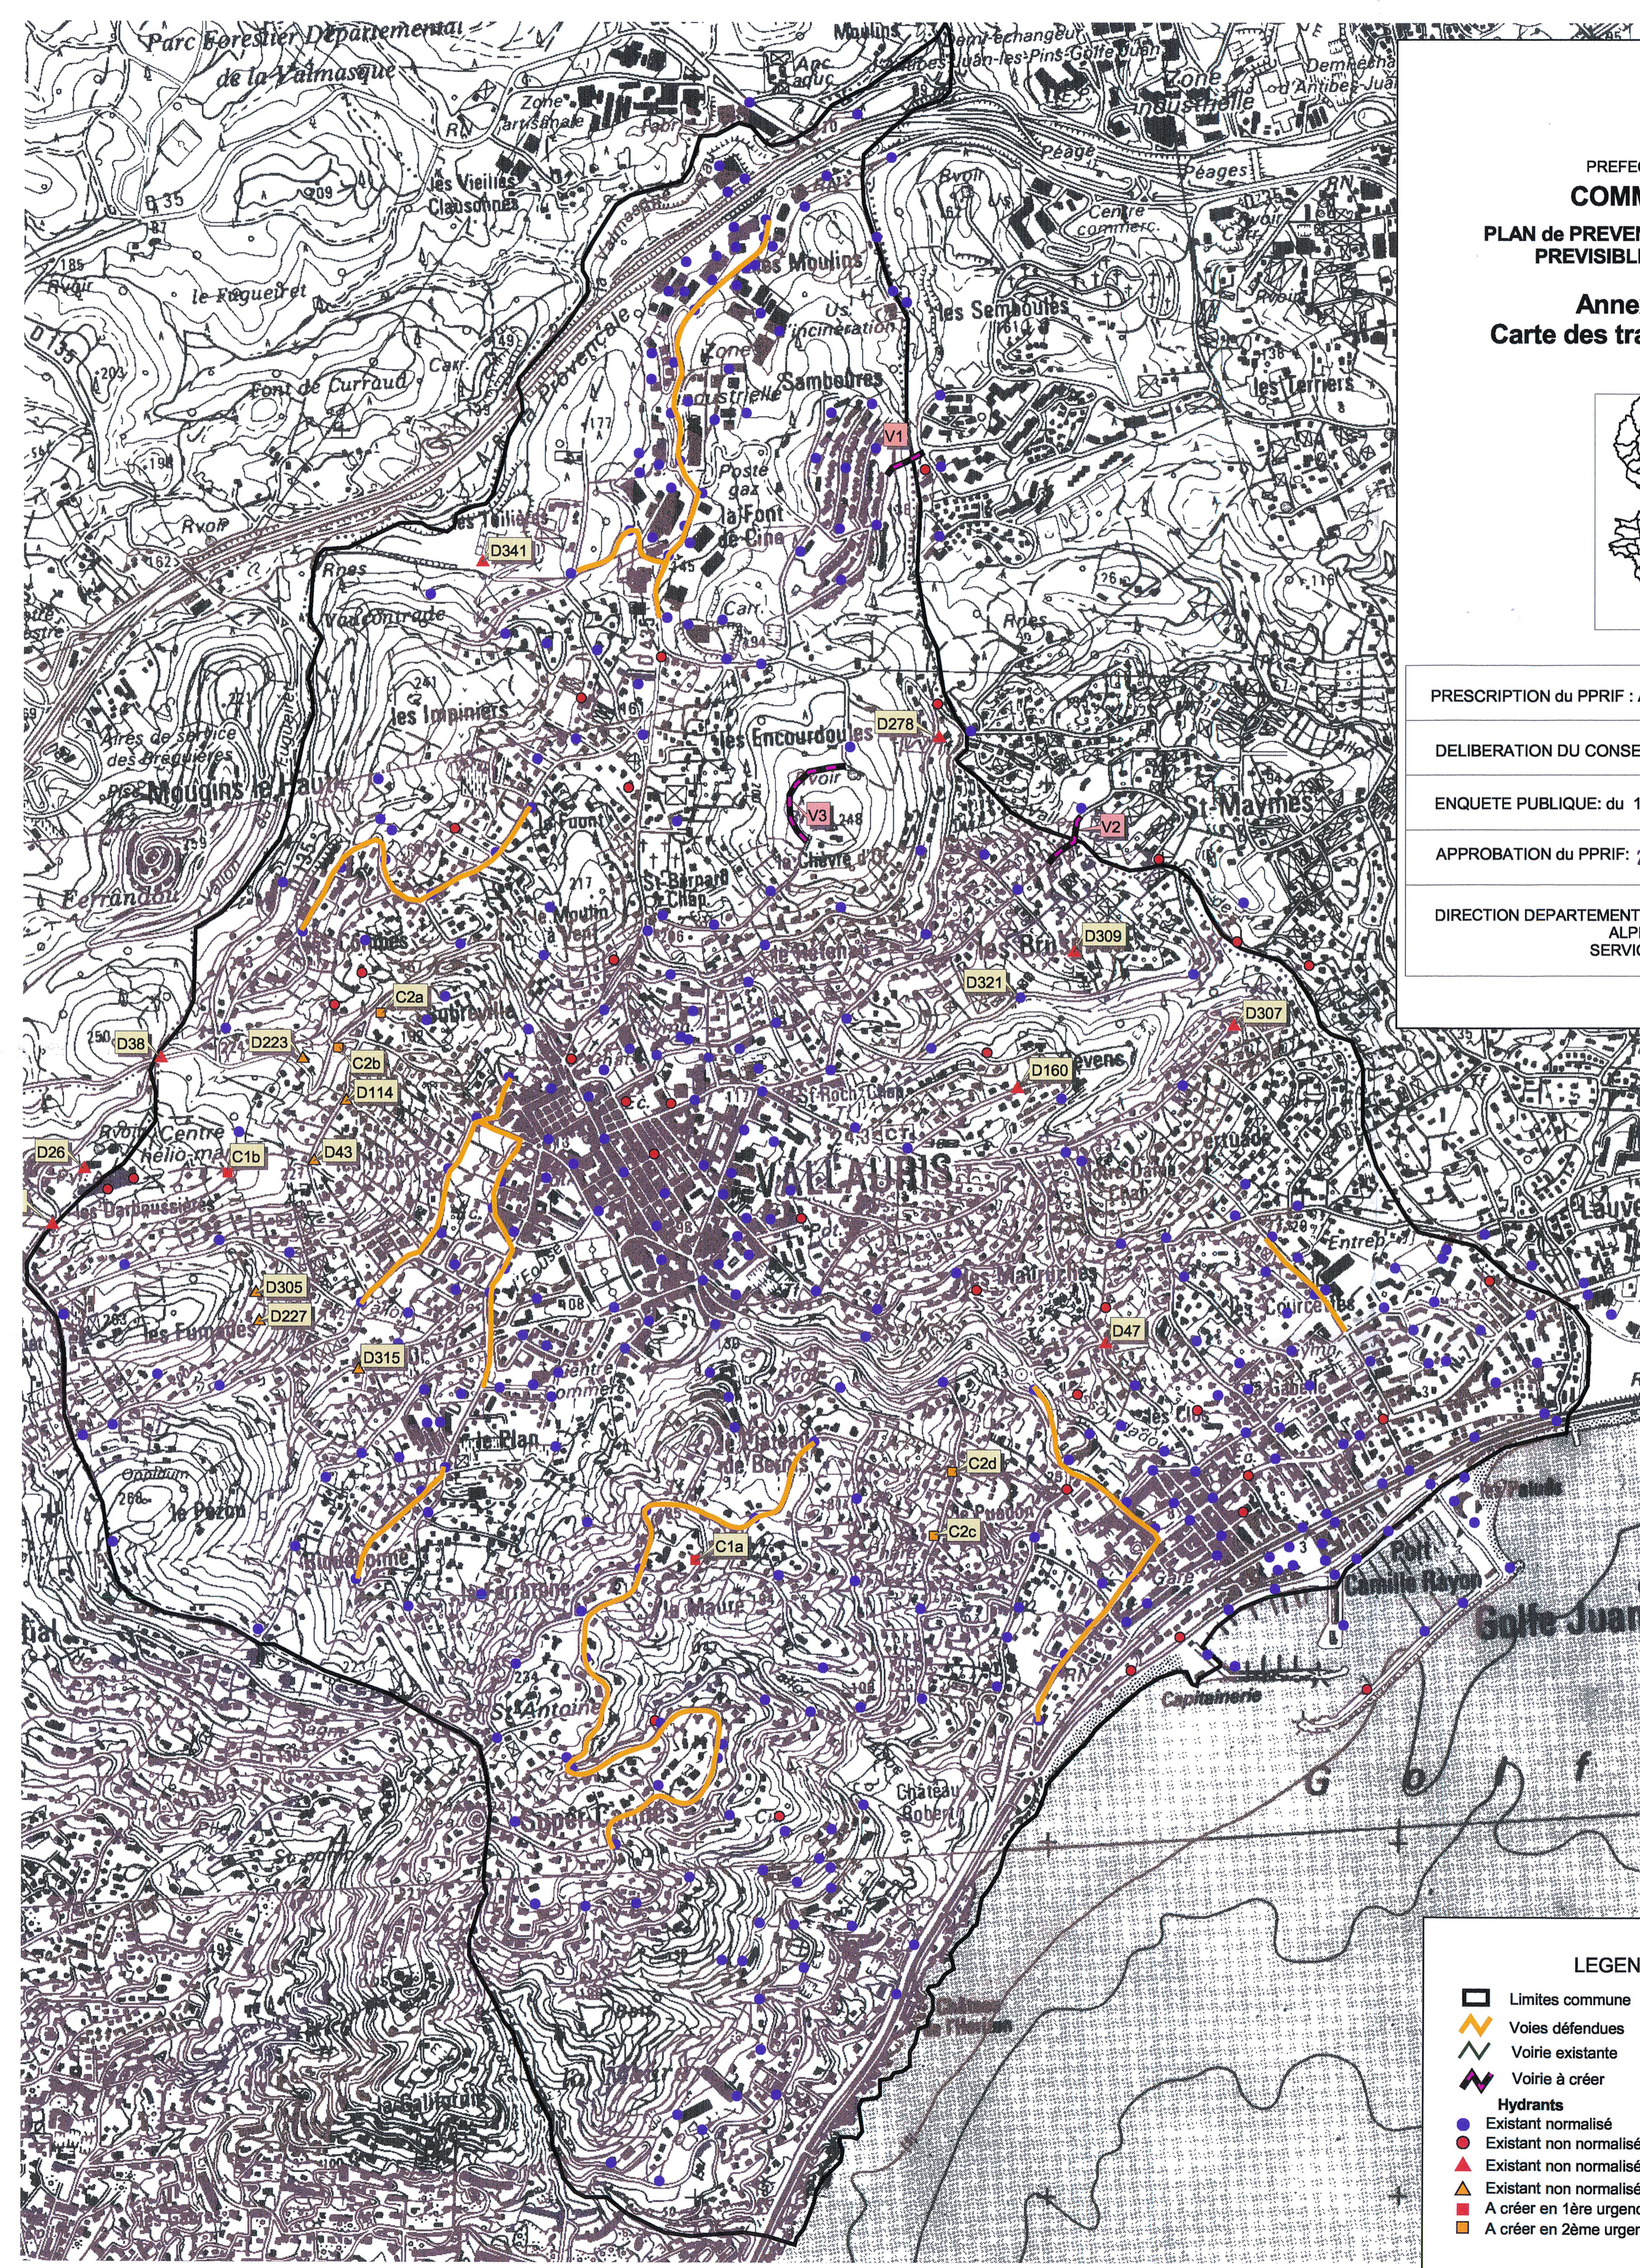

PREFECTURE DES ALPES MARITIMES
COMMUNE DE VALLAURIS

**PLAN de PREVENTION des RISQUES NATURELS
PREVISIBLES D'INCENDIES DE FORET**

**Annexe 6 du règlement:
Carte des travaux rendus obligatoires**

Plan de situation

LEGENDE

- Limites commune
- Voies défendues
- Voirie existante
- Voirie à créer
- Hydrants**
- Existant normalisé
- Existant non normalisé
- Existant non normalisé à normaliser en 1ère urgence
- Existant non normalisé à normaliser en 2ème urgence
- A créer en 1ère urgence (dans les 2 ans)
- A créer en 2ème urgence (dans les 5 ans)

ECHELLE: 1:10000