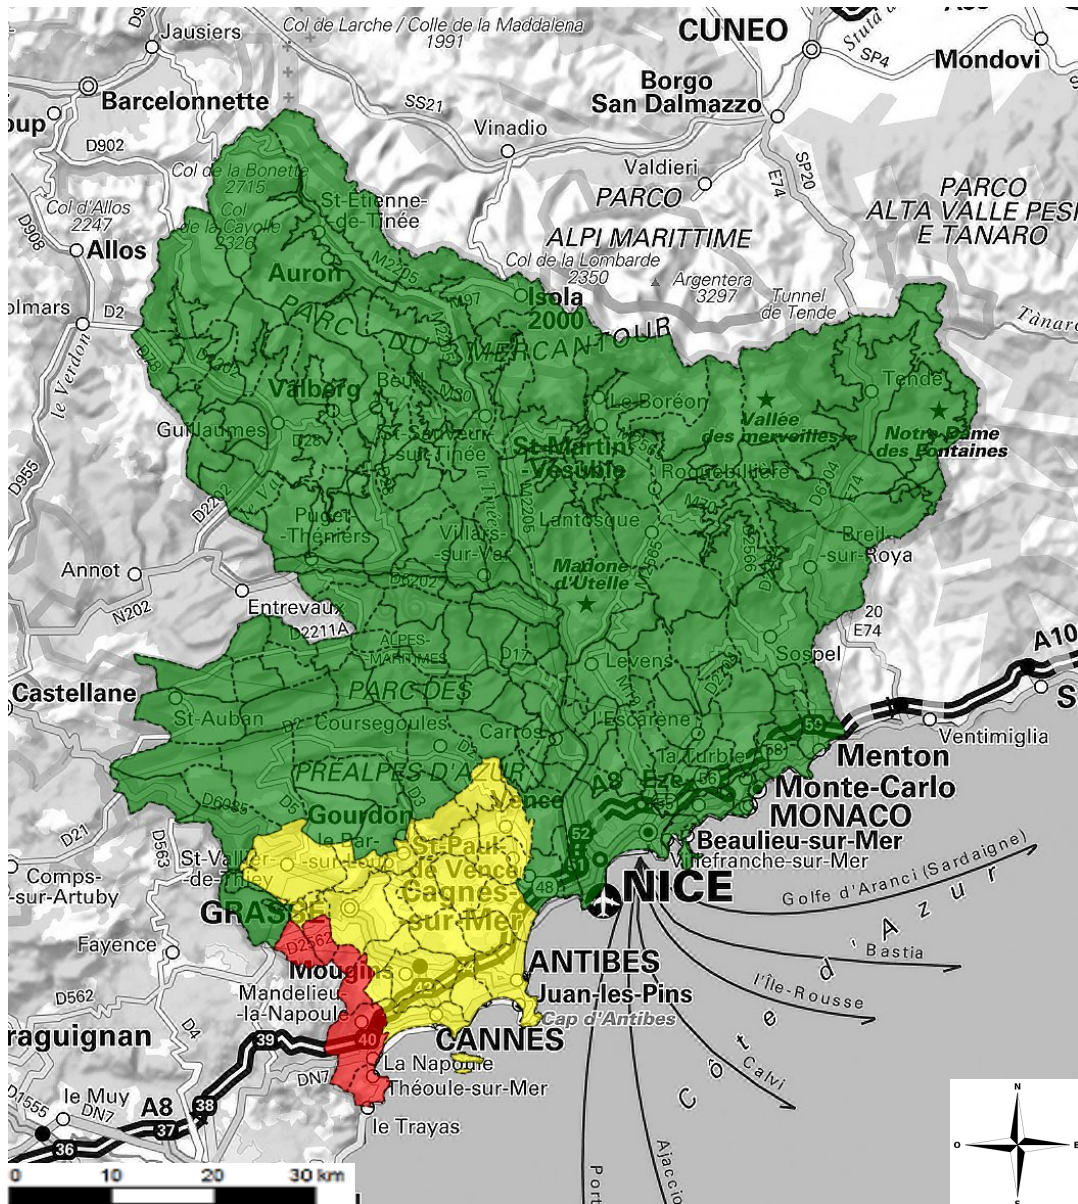

INFORMATION JOURNALIERE POUR L'ACCES AUX MASSIFS FORESTIERS EXPOSES AUX RISQUES FEUX DE FORET.

Journée du vendredi 16 septembre 2022

(mise à jour : 15/09 à 18h00)

Accès interdit, travaux interdits

Accès déconseillé, travaux interdits

Accès autorisé, travaux autorisés de 5h à 13h

Accès autorisé, travaux autorisés

Données Météo France. Réalisation Entente-PôNT. Source : SCAN 1000 © IGN - 15/09/2022 18:00:02