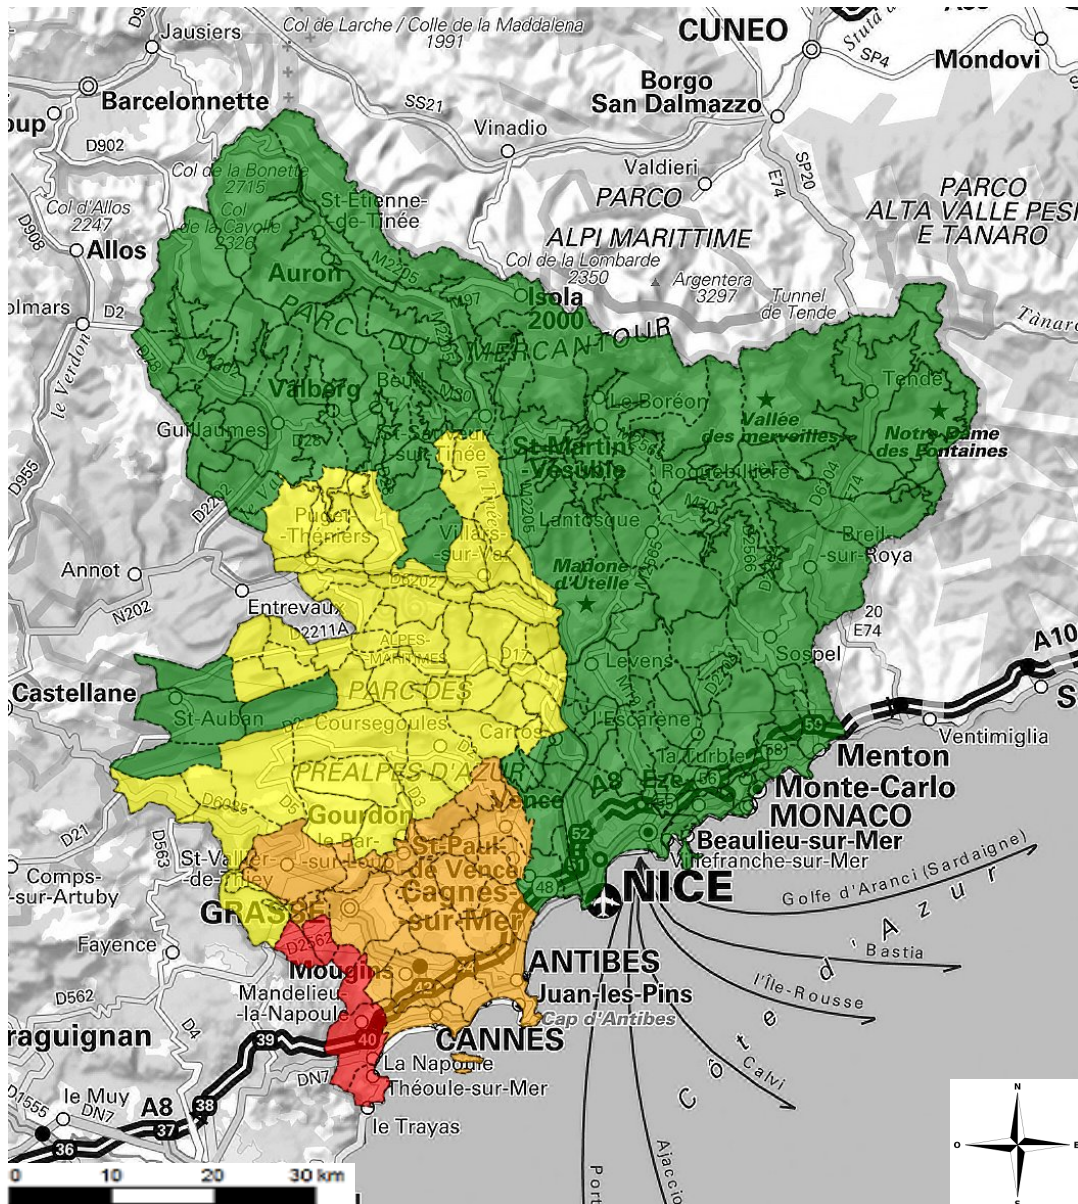

INFORMATION JOURNALIERE POUR L'ACCES AUX MASSIFS FORESTIERS EXPOSES AUX RISQUES FEUX DE FORET.

Journée du mardi 01 août 2023

(mise à jour : 31/07 à 17h22)

- Accès interdit, travaux interdits
- Accès déconseillé, travaux interdits
- Accès autorisé, travaux autorisés de 5h à 13h
- Accès autorisé, travaux autorisés

Données Météo France. Réalisation Entente-PôNT. Source : SCAN 1000 © IGN - 31/07/2023 17:22:30