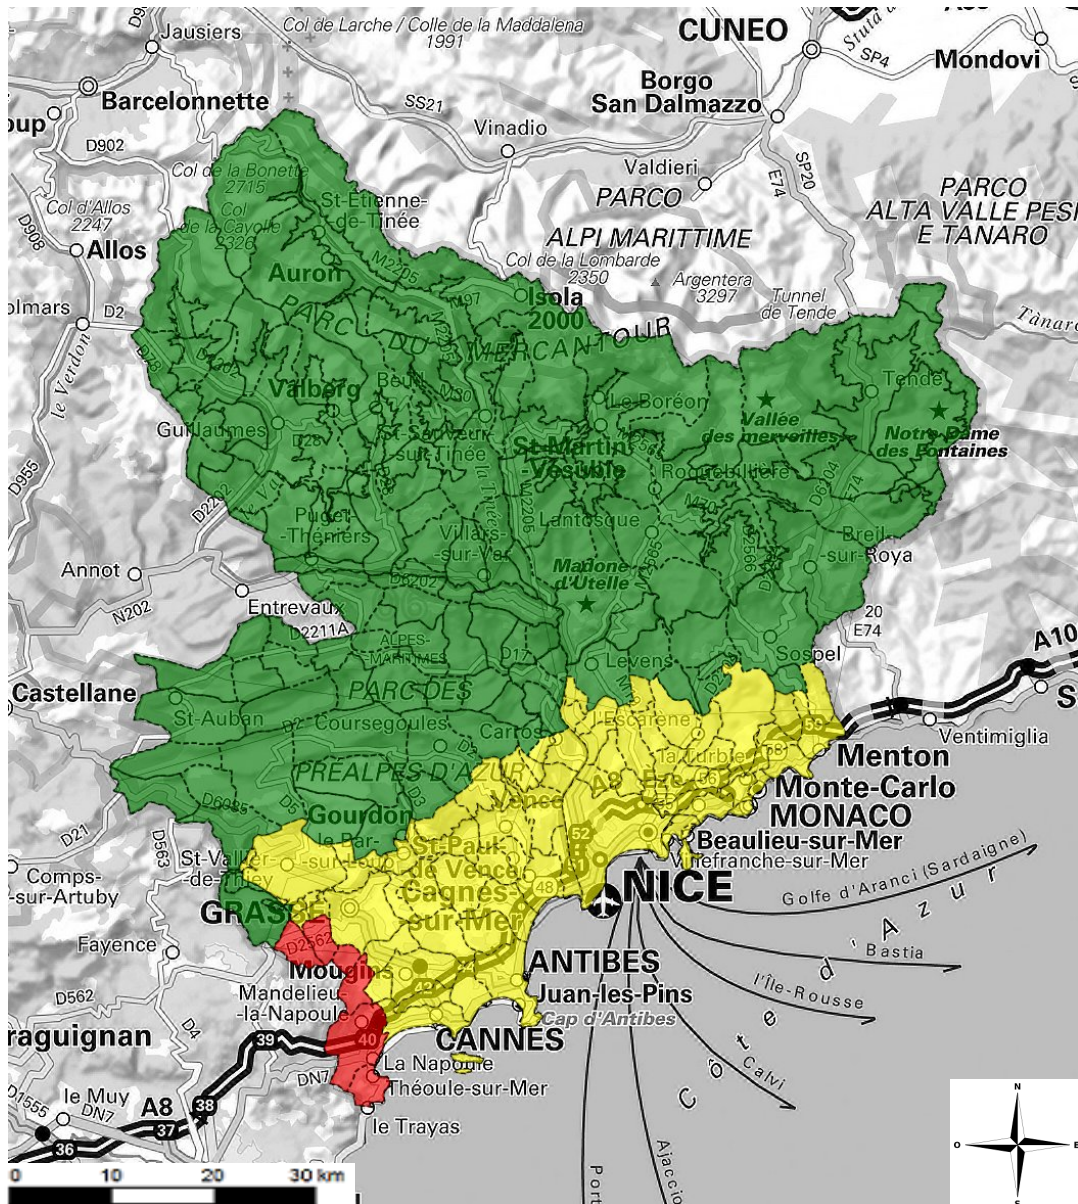

INFORMATION JOURNALIERE POUR L'ACCES AUX MASSIFS FORESTIERS EXPOSES AUX RISQUES FEUX DE FORET.

Journée du jeudi 03 août 2023

(mise à jour : 02/08 à 17h06)

Accès interdit, travaux interdits

Accès déconseillé, travaux interdits

Accès autorisé, travaux autorisés de 5h à 13h

Accès autorisé, travaux autorisés

Données Météo France. Réalisation Entente-PôNT. Source : SCAN 1000 © IGN - 02/08/2023 17:06:06