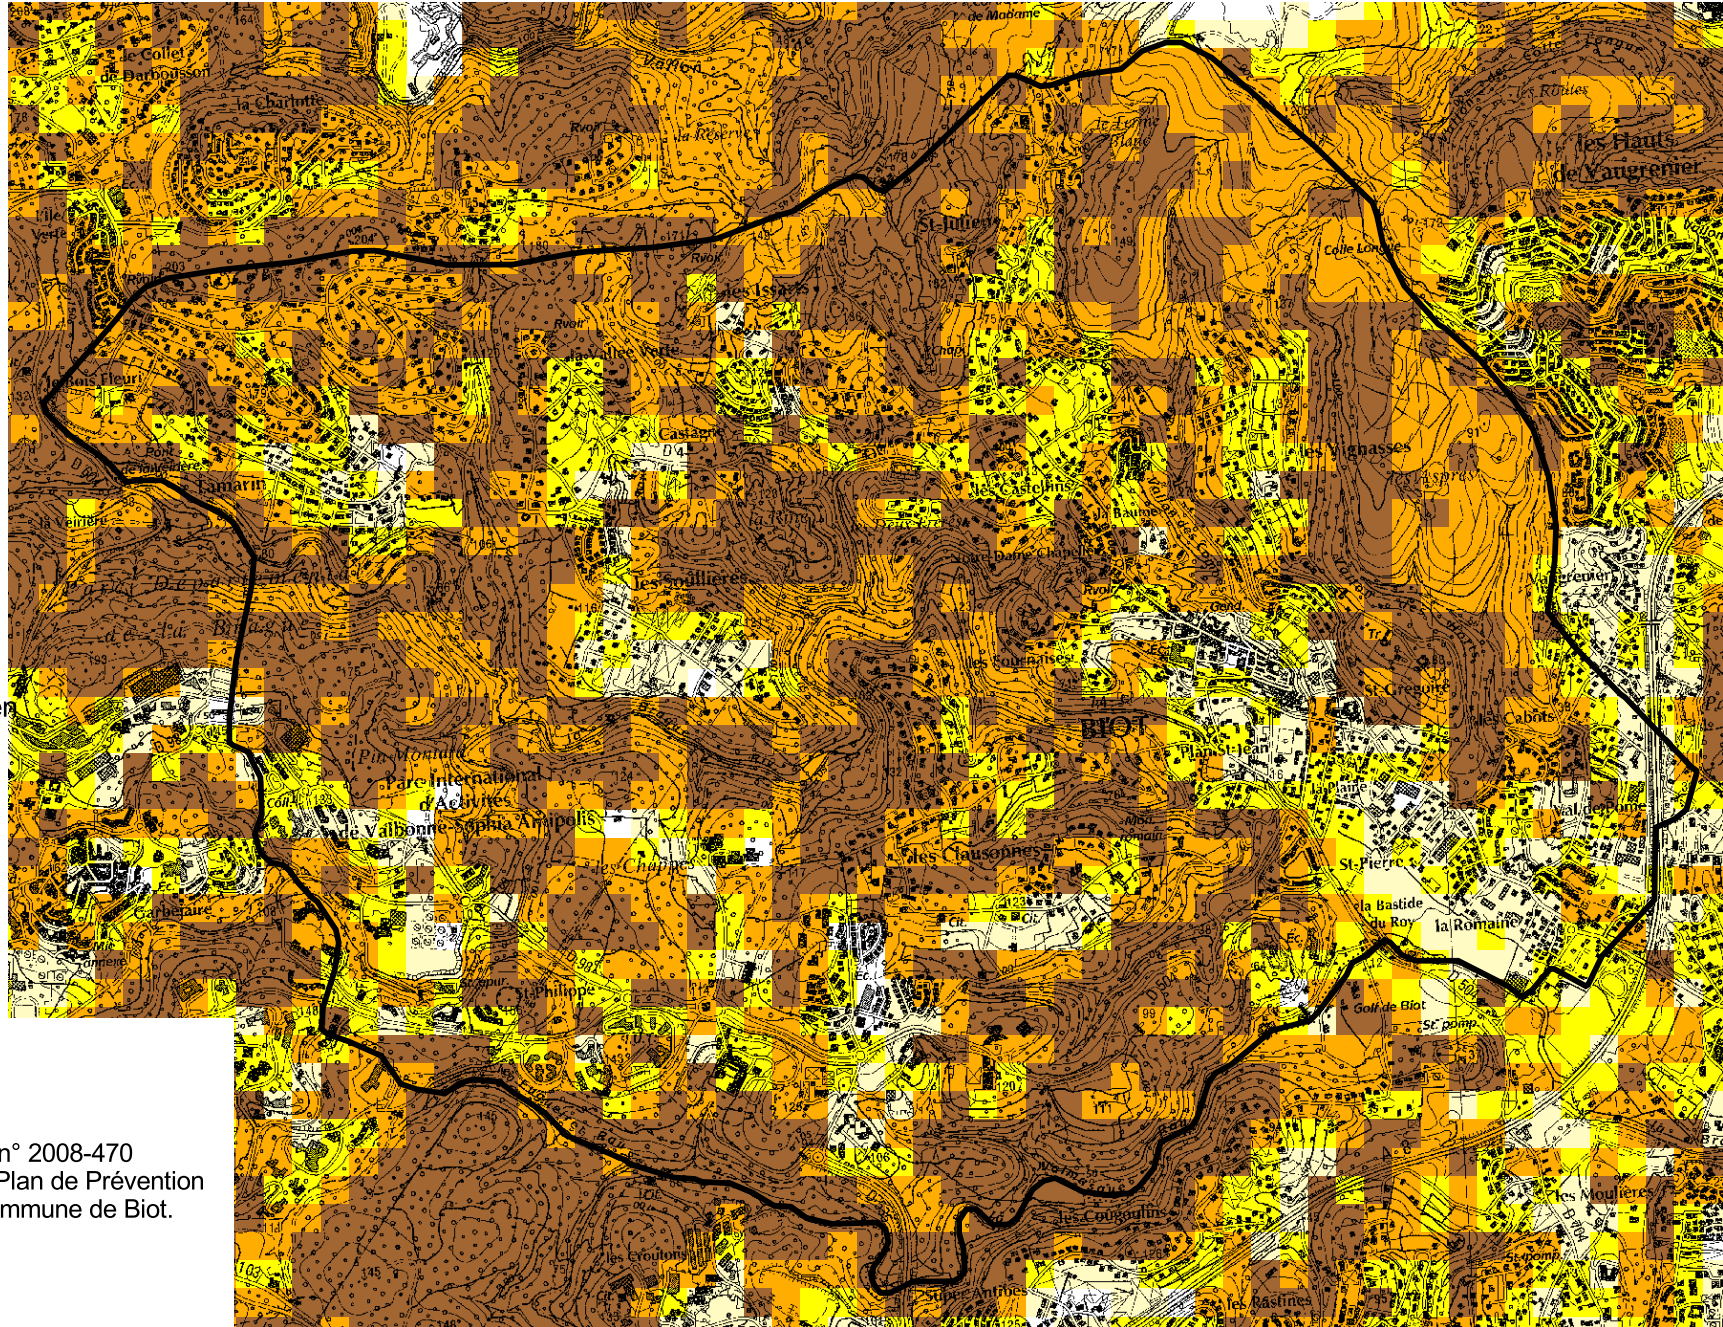

# Commune de BIOT

## Plan de Prévention du Risque Incendie de Forêt

Carte d'Aléa

-  Limites commune
-   $P < 350 \text{ Kw/m}$  : Très faible
-   $350 < P < 1700 \text{ Kw/m}$ : Faible
-   $1700 < P < 3500 \text{ Kw/m}$  : Moyen
-   $3500 < P < 7000 \text{ Kw/m}$ : Elevé
-   $P > 7000 \text{ Kw/m}$  : Très élevé