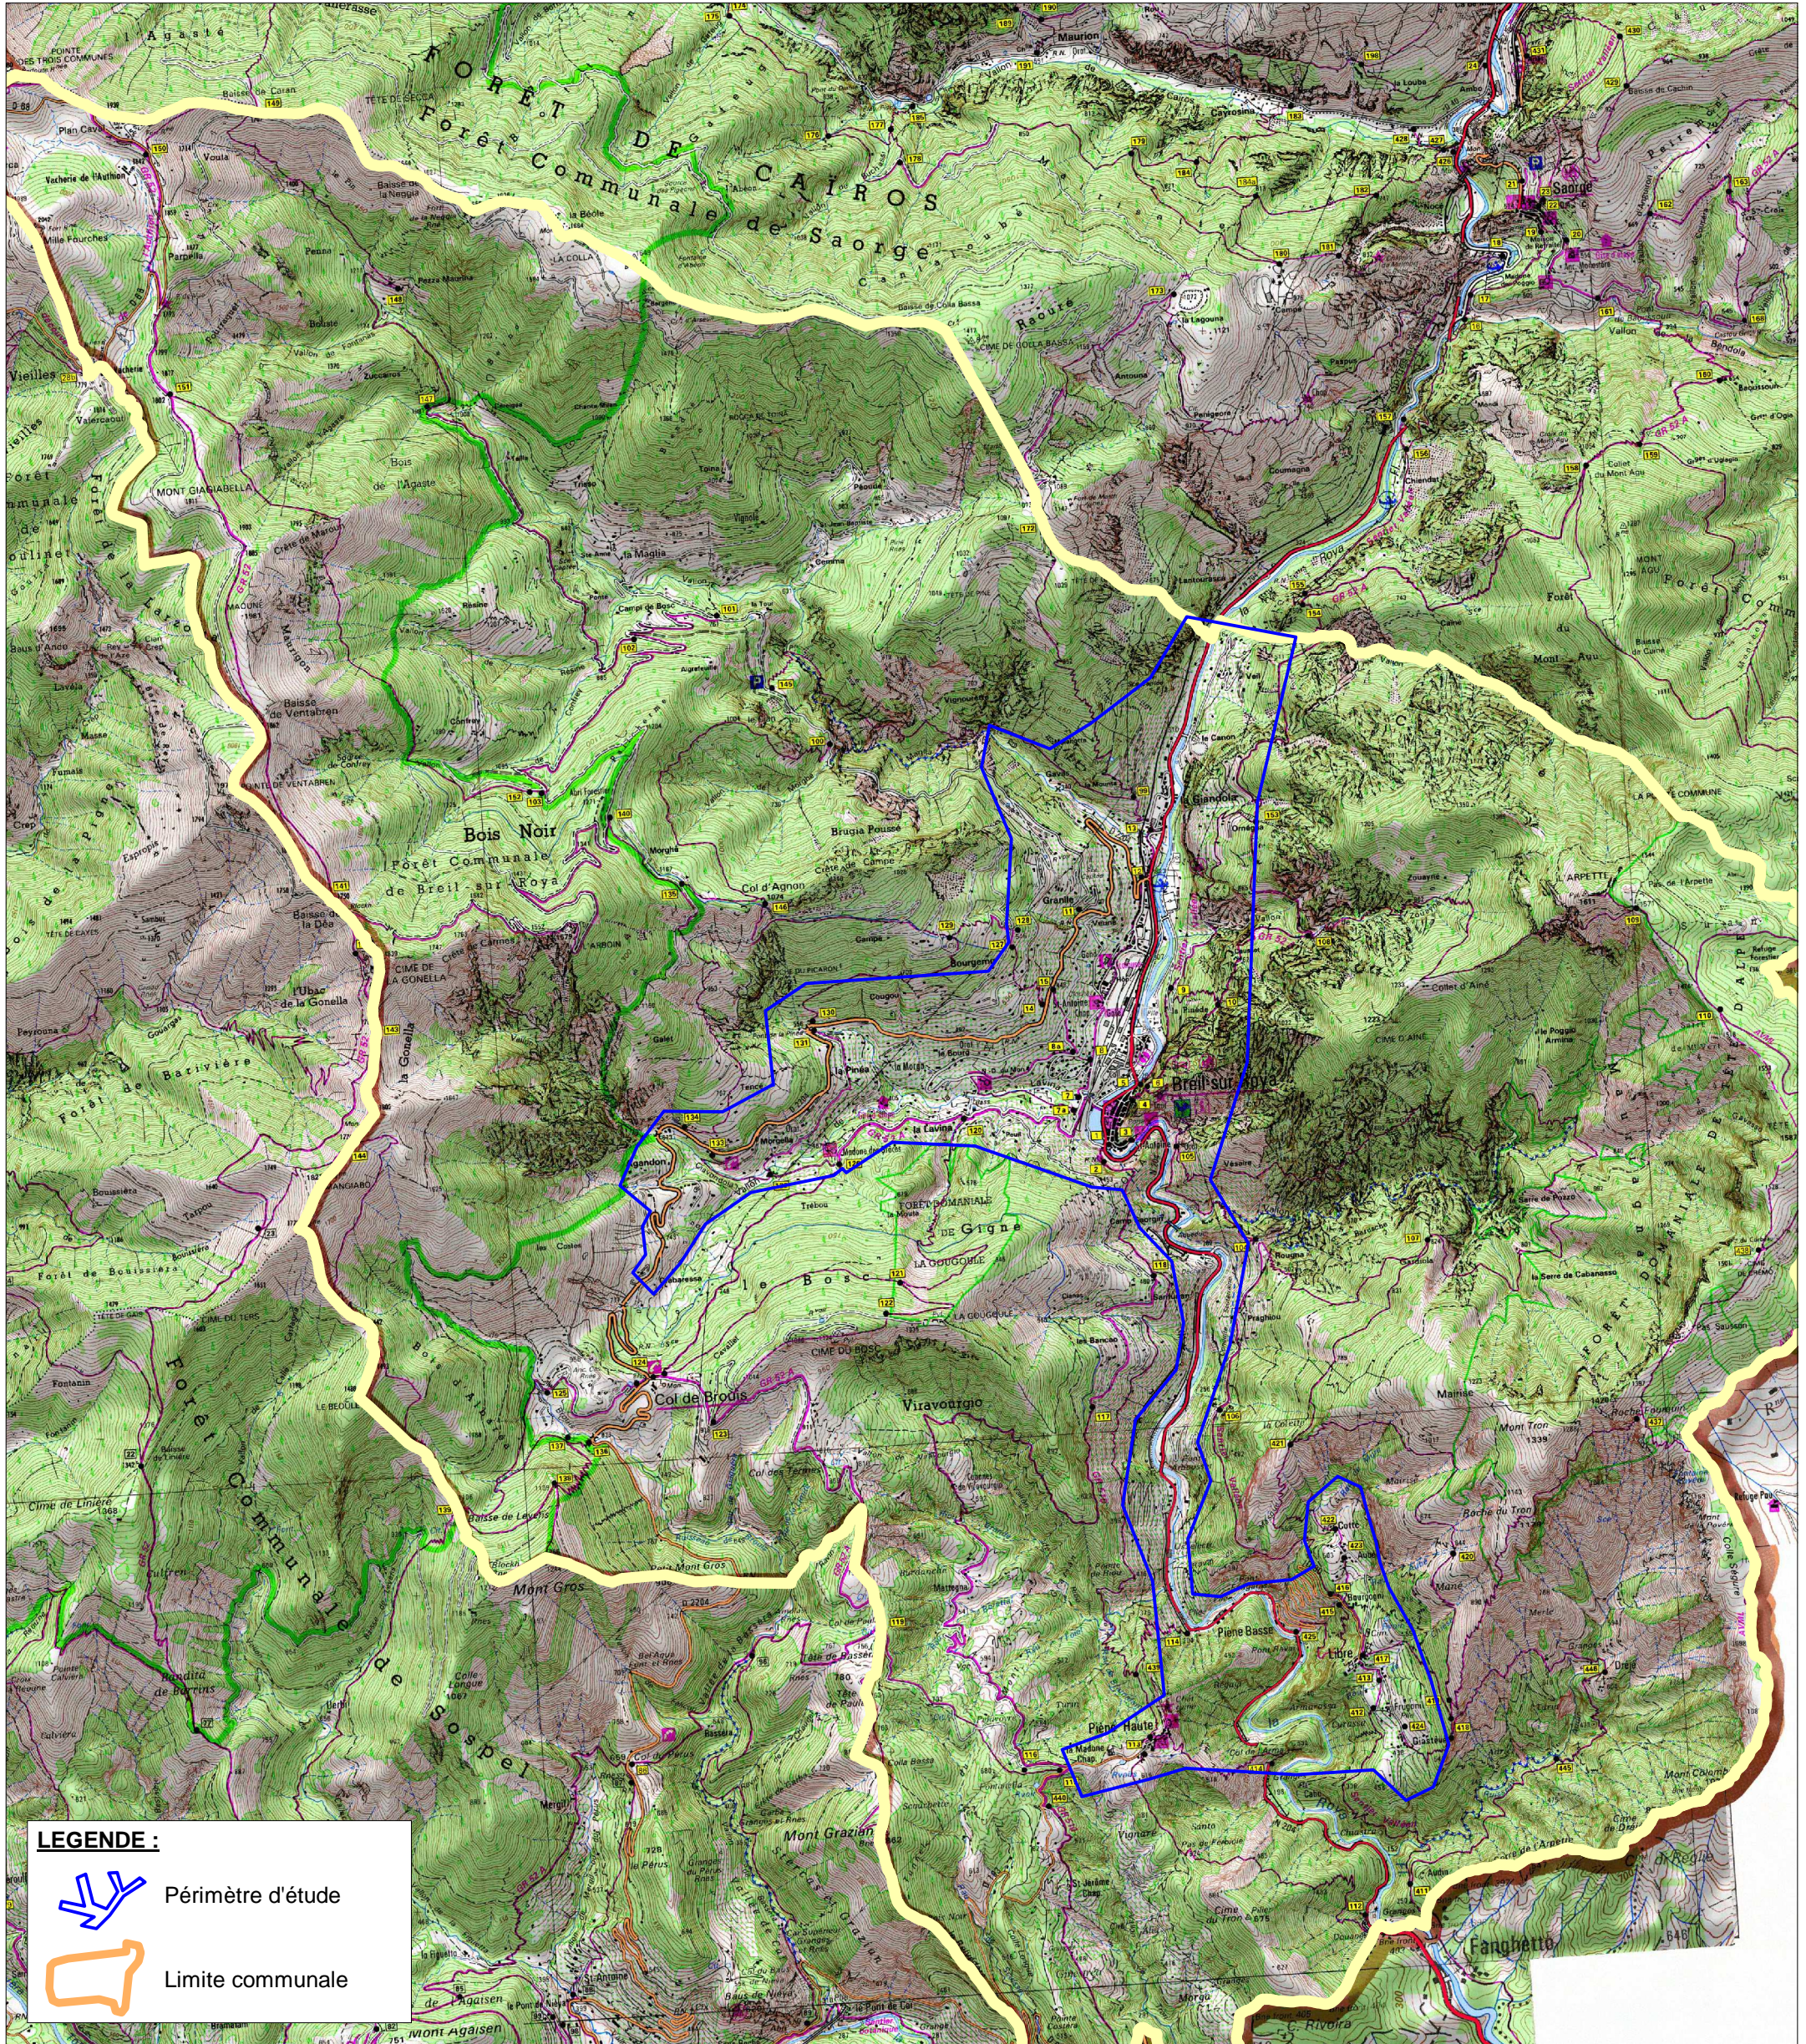

Liberté • Égalité • Fraternité
RÉPUBLIQUE FRANÇAISE

PREFECTURE DES ALPES-MARITIMES

COMMUNE DE BREIL-SUR-ROYA

PRESCRIPTION PPR MOUVEMENTS DE TERRAIN

PERIMETRE D'ETUDE - 1/40000

LEGENDE :

-  Périmètre d'étude
-  Limite communale