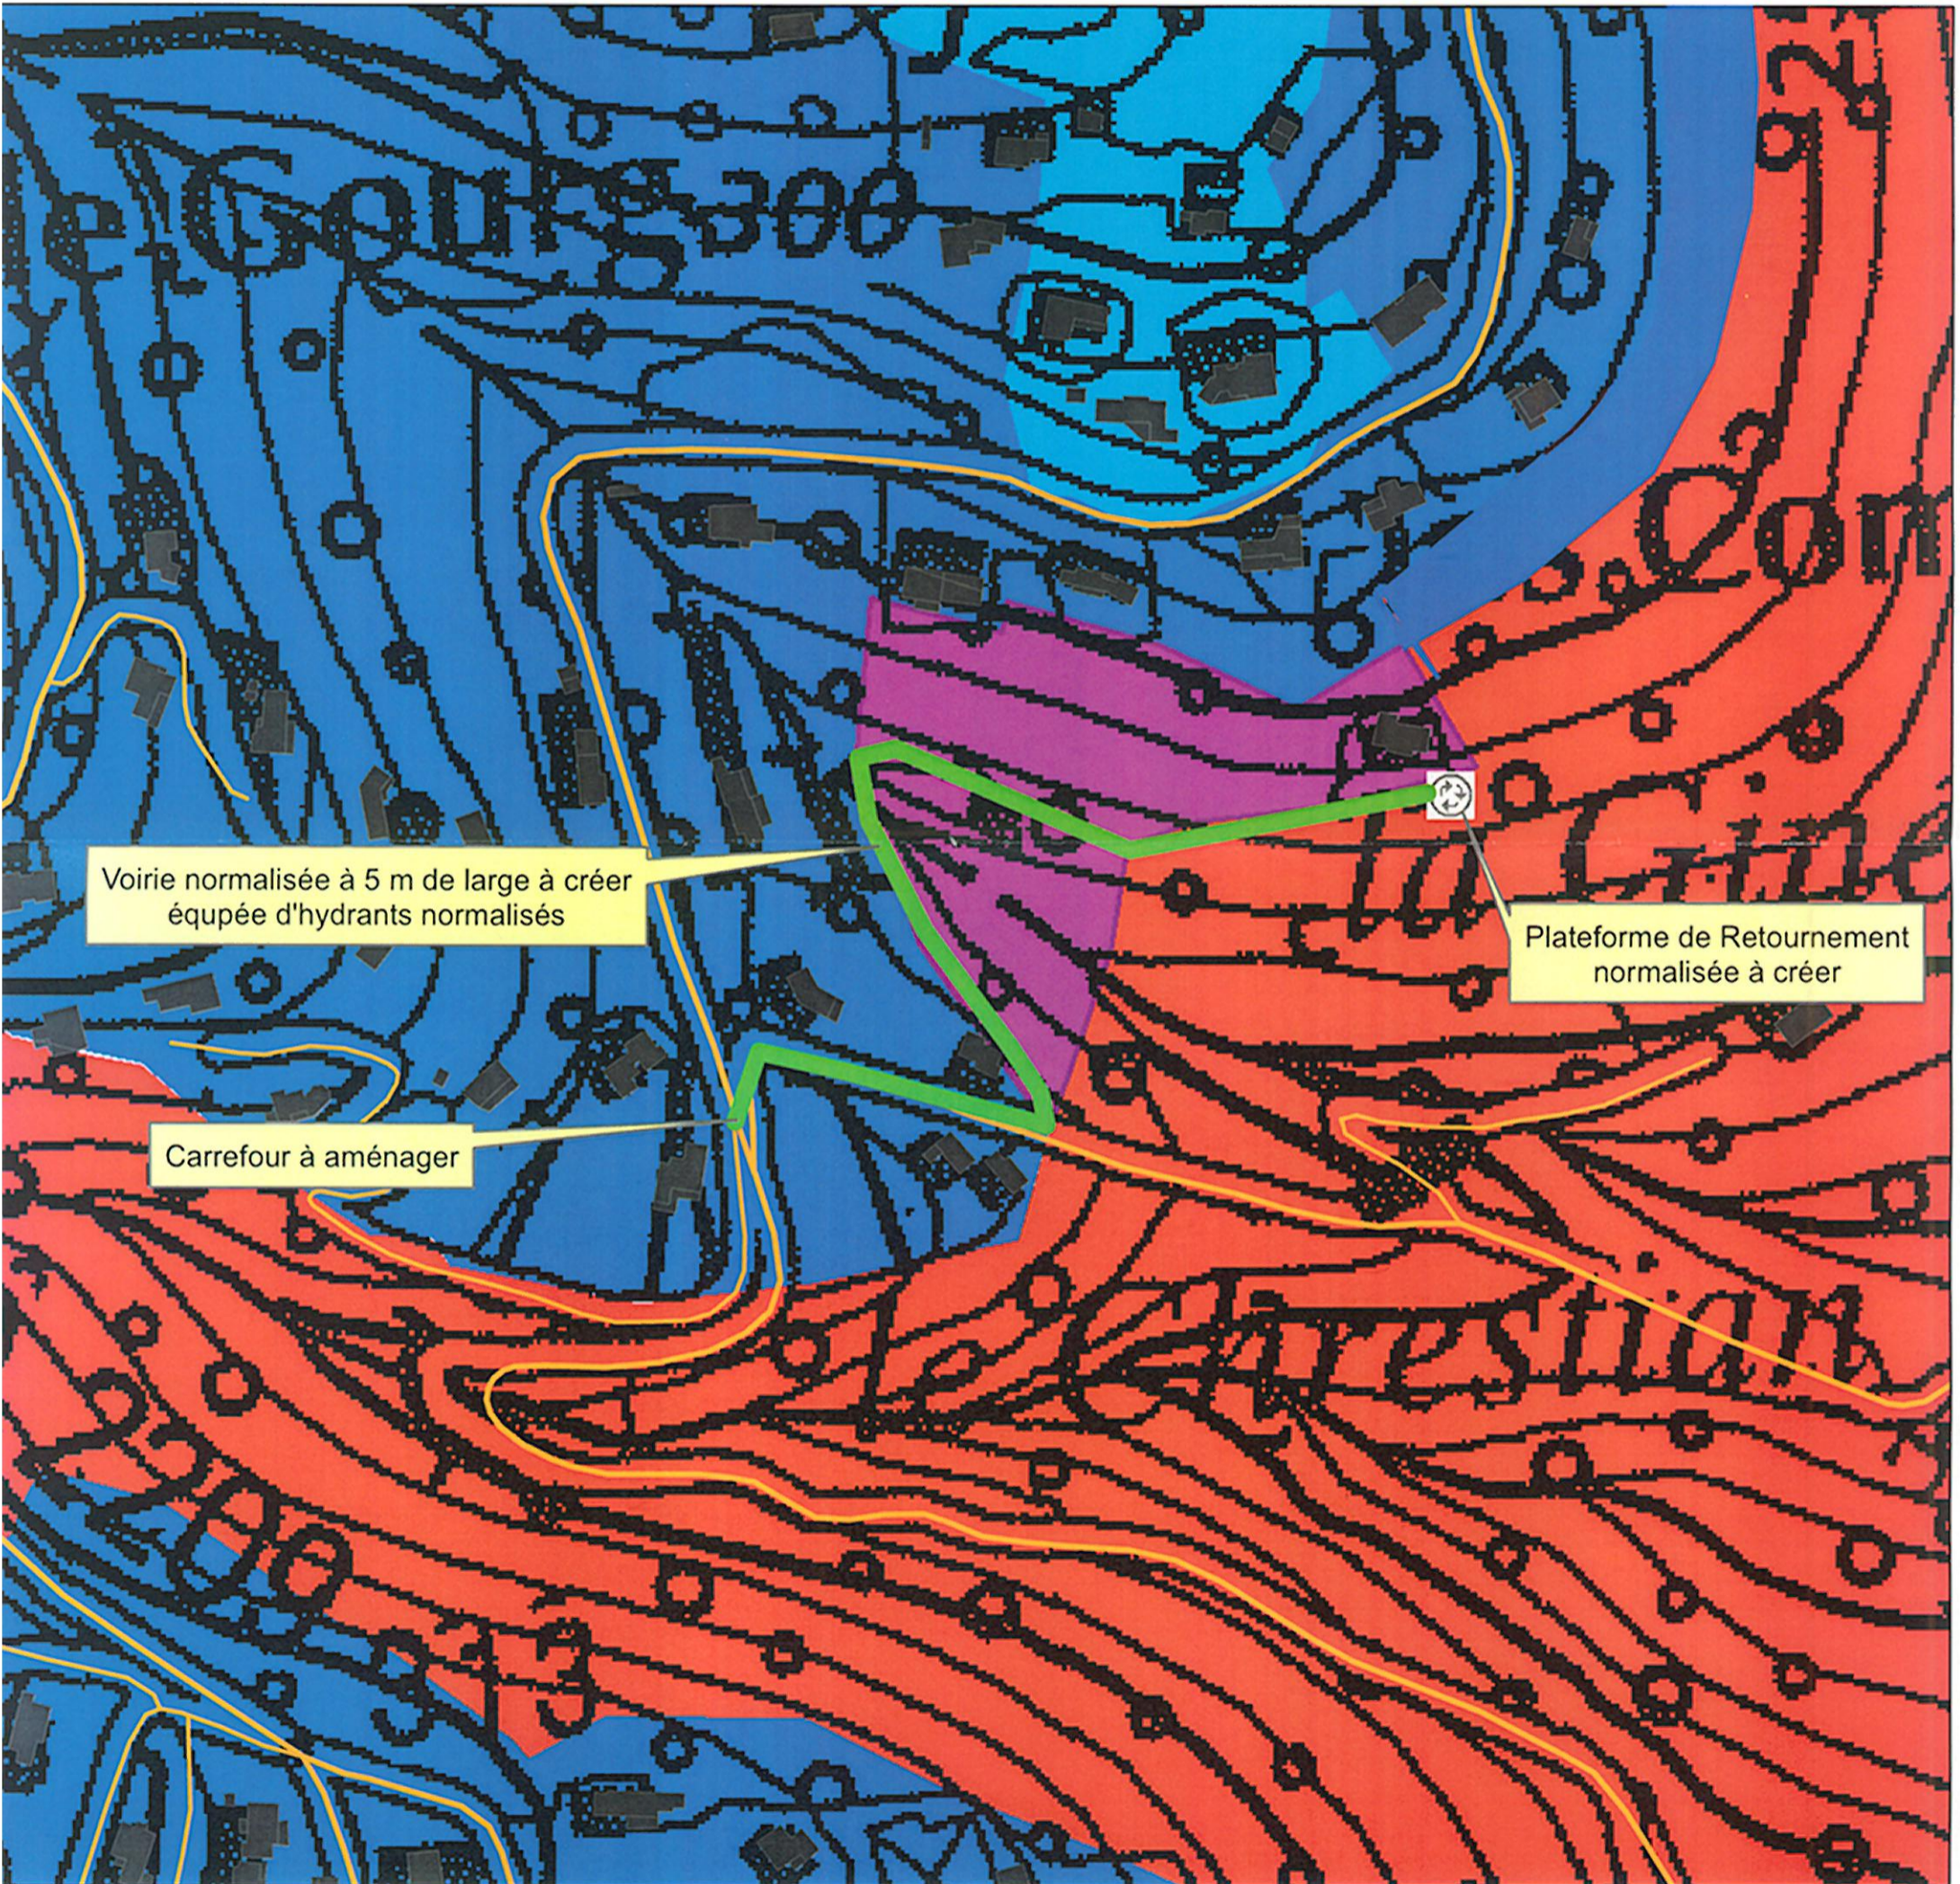

COMMUNE DE CARROS

PLAN de PREVENTION des RISQUES NATURELS
 PREVISIBLES d'INCENDIE de FORETS

**ANNEXE 9 : Schéma de principe des aménagements
 à réaliser pour le quartier de La Ginestière**

Zonage du PPRIF :

- Zone Non Réglementée par le PPRIF
- B2 - Zone de risque faible
- B1 - Zone de risque modéré
- B1a - Zone de risque modéré à prescriptions particulières
- R0 - Zone de risque fort défendable après travaux
- R - Zone de risque fort

Ech. : 1:2 000