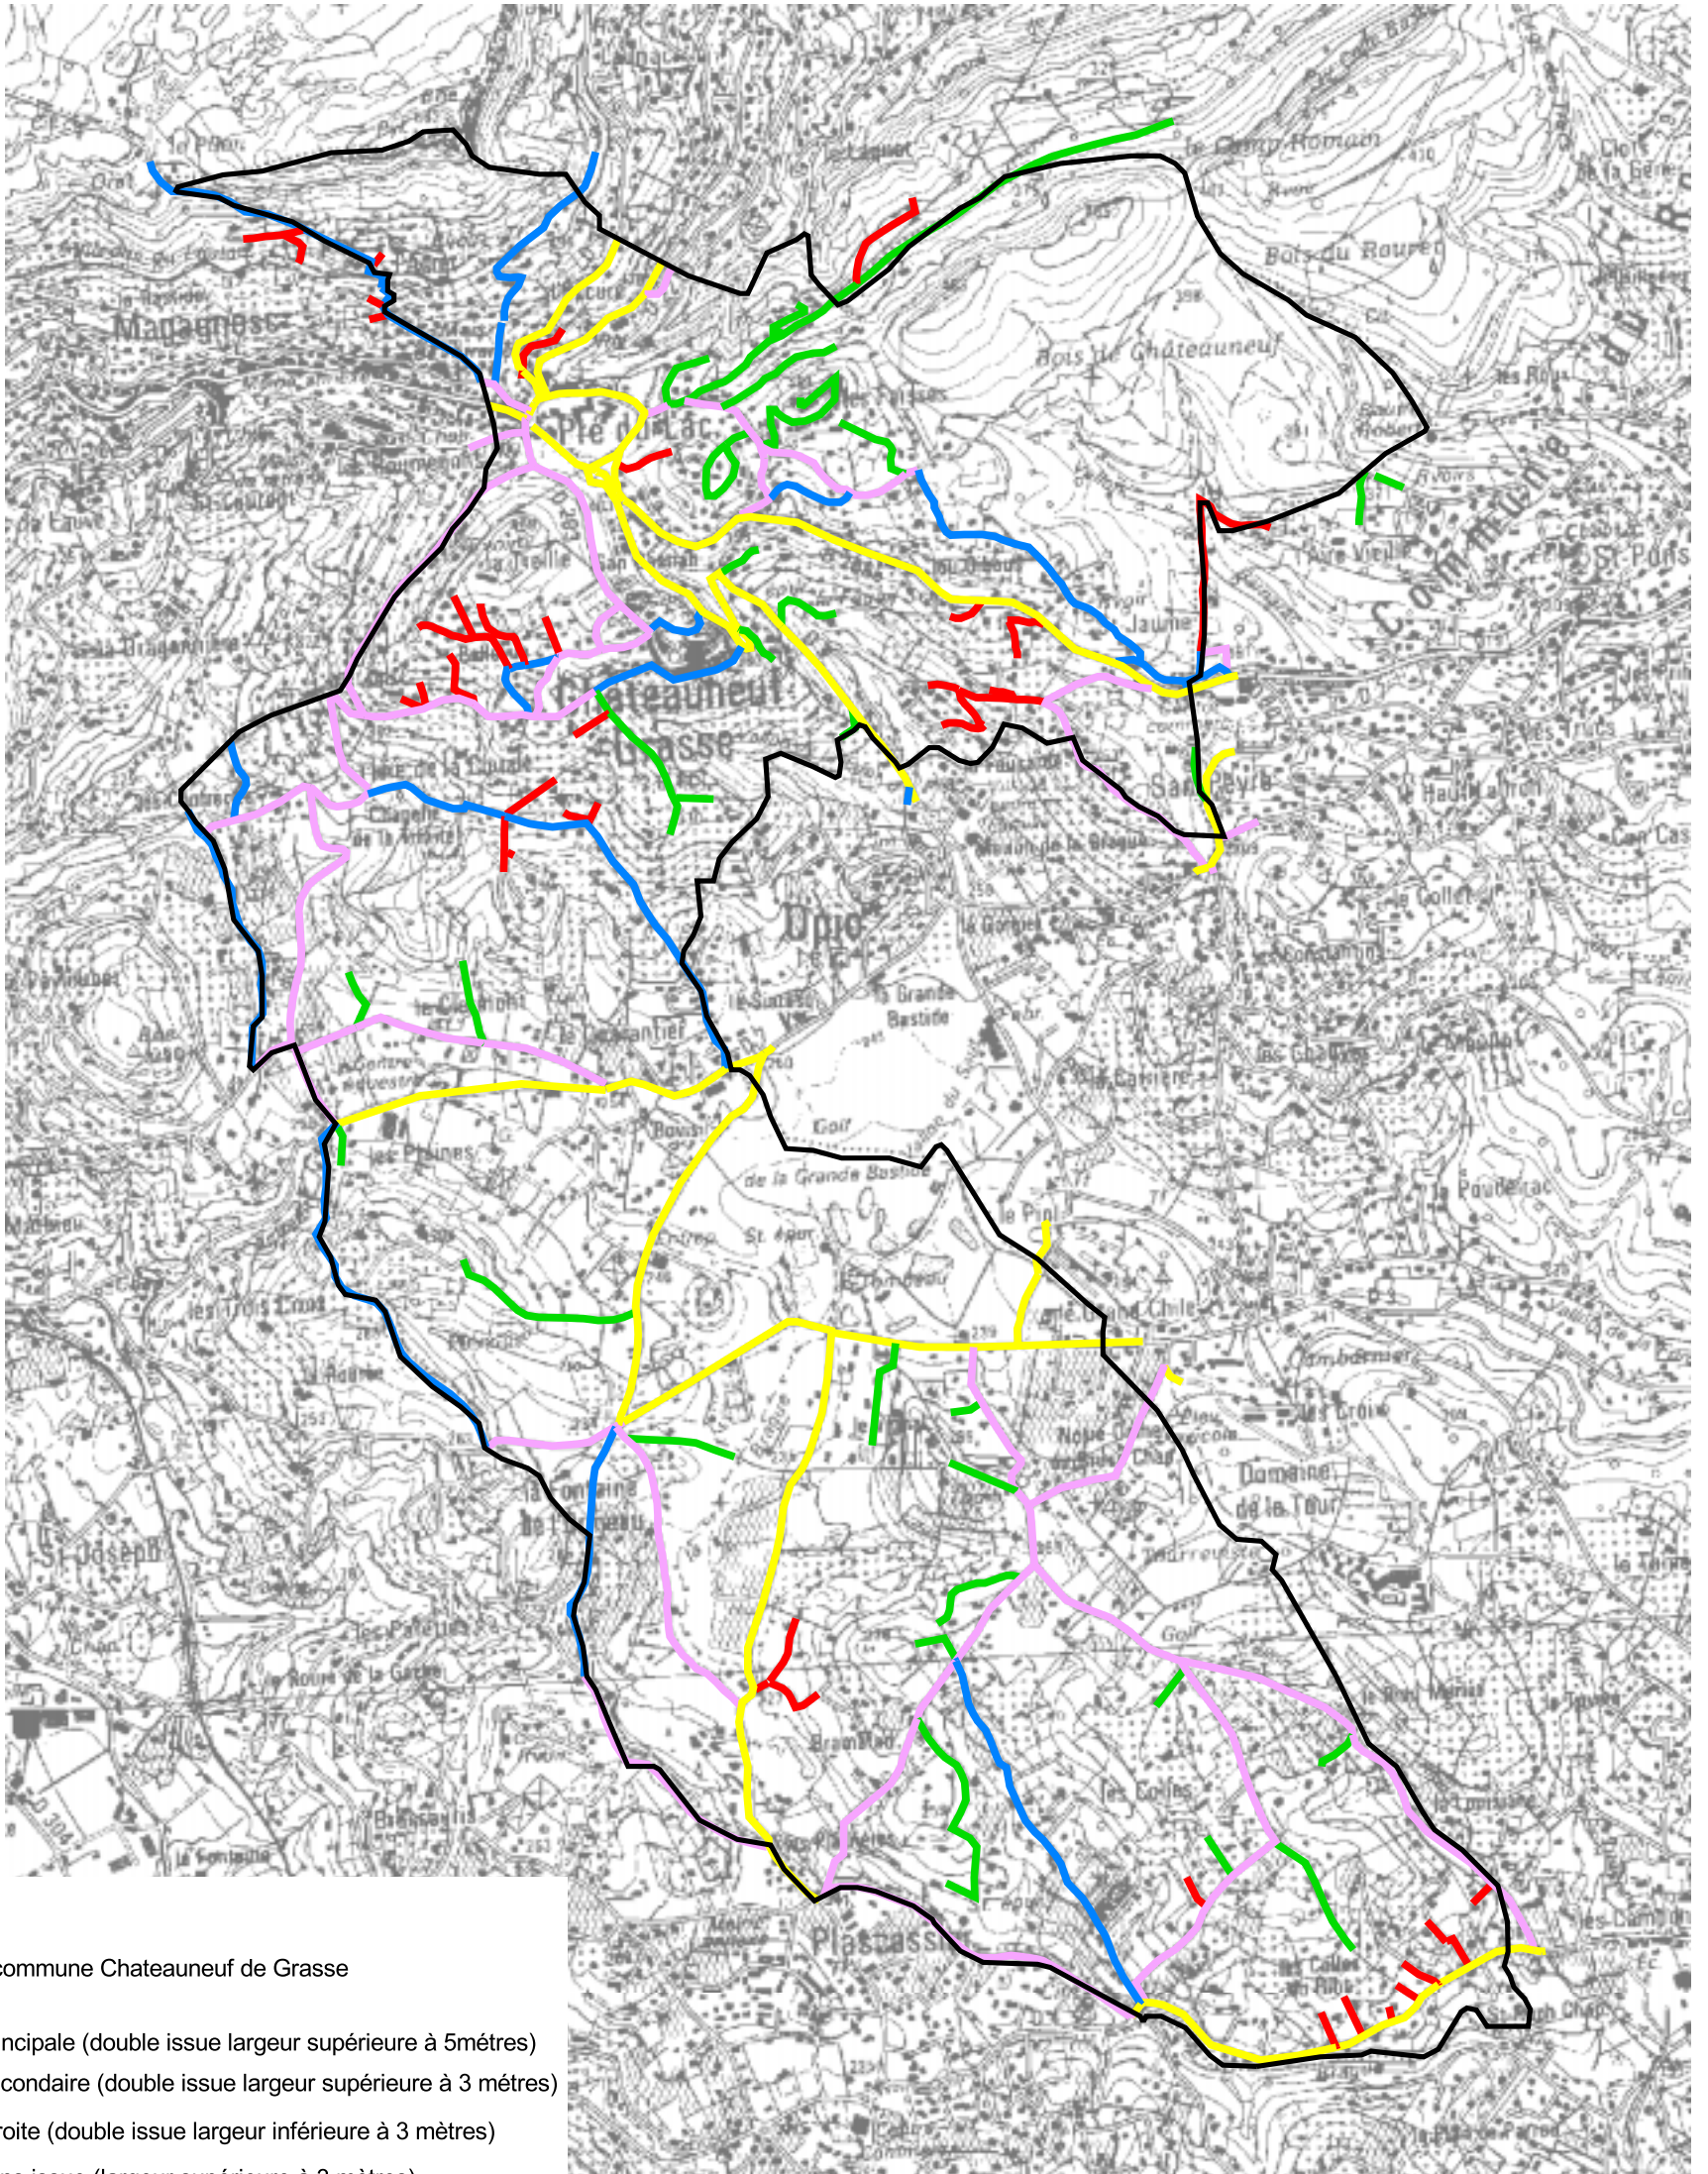

COMMUNE DE CHATEAUNEUF

PLAN de PREVENTION du RISQUE INCENDIES de FORET

Carte d'aléa

 Limites commune

Aléa

-  $P < 350 \text{ Kw/m}$: Très faible
-  $350 < P < 1700 \text{ Kw/m}$: Faible
-  $1700 < P < 3500 \text{ Kw/m}$: Moyen
-  $3500 < P < 7000 \text{ Kw/m}$: Elevé
-  $P > 7000 \text{ Kw/m}$: Très élevé

Commune de Châteauneuf

Plan de Prévention du Risque Incendies de Forêts

Carte des enjeux d'occupation du sol

-  Limite commune
-  Habitat diffus : moins de 2 hab/ha
-  Habitat groupé : de 2 à 4 hab/ha
-  Habitat dense: plus de 4 hab/ha
-  Zone constructible au P.O.S (hors NC et ND)

PLAN de PREVENTION du RISQUE INCENDIES de FORET

Carte des enjeux d'équipement (voirie)

-  Limite commune Chateauneuf de Grasse
-  Voie principale (double issue largeur supérieure à 5mètres)
-  Voie secondaire (double issue largeur supérieure à 3 mètres)
-  Voie étroite (double issue largeur inférieure à 3 mètres)
-  Voie sans issue (largeur supérieure à 3 mètres)
-  Voie étroite sans issue

0 200 400 600 800 Mètres