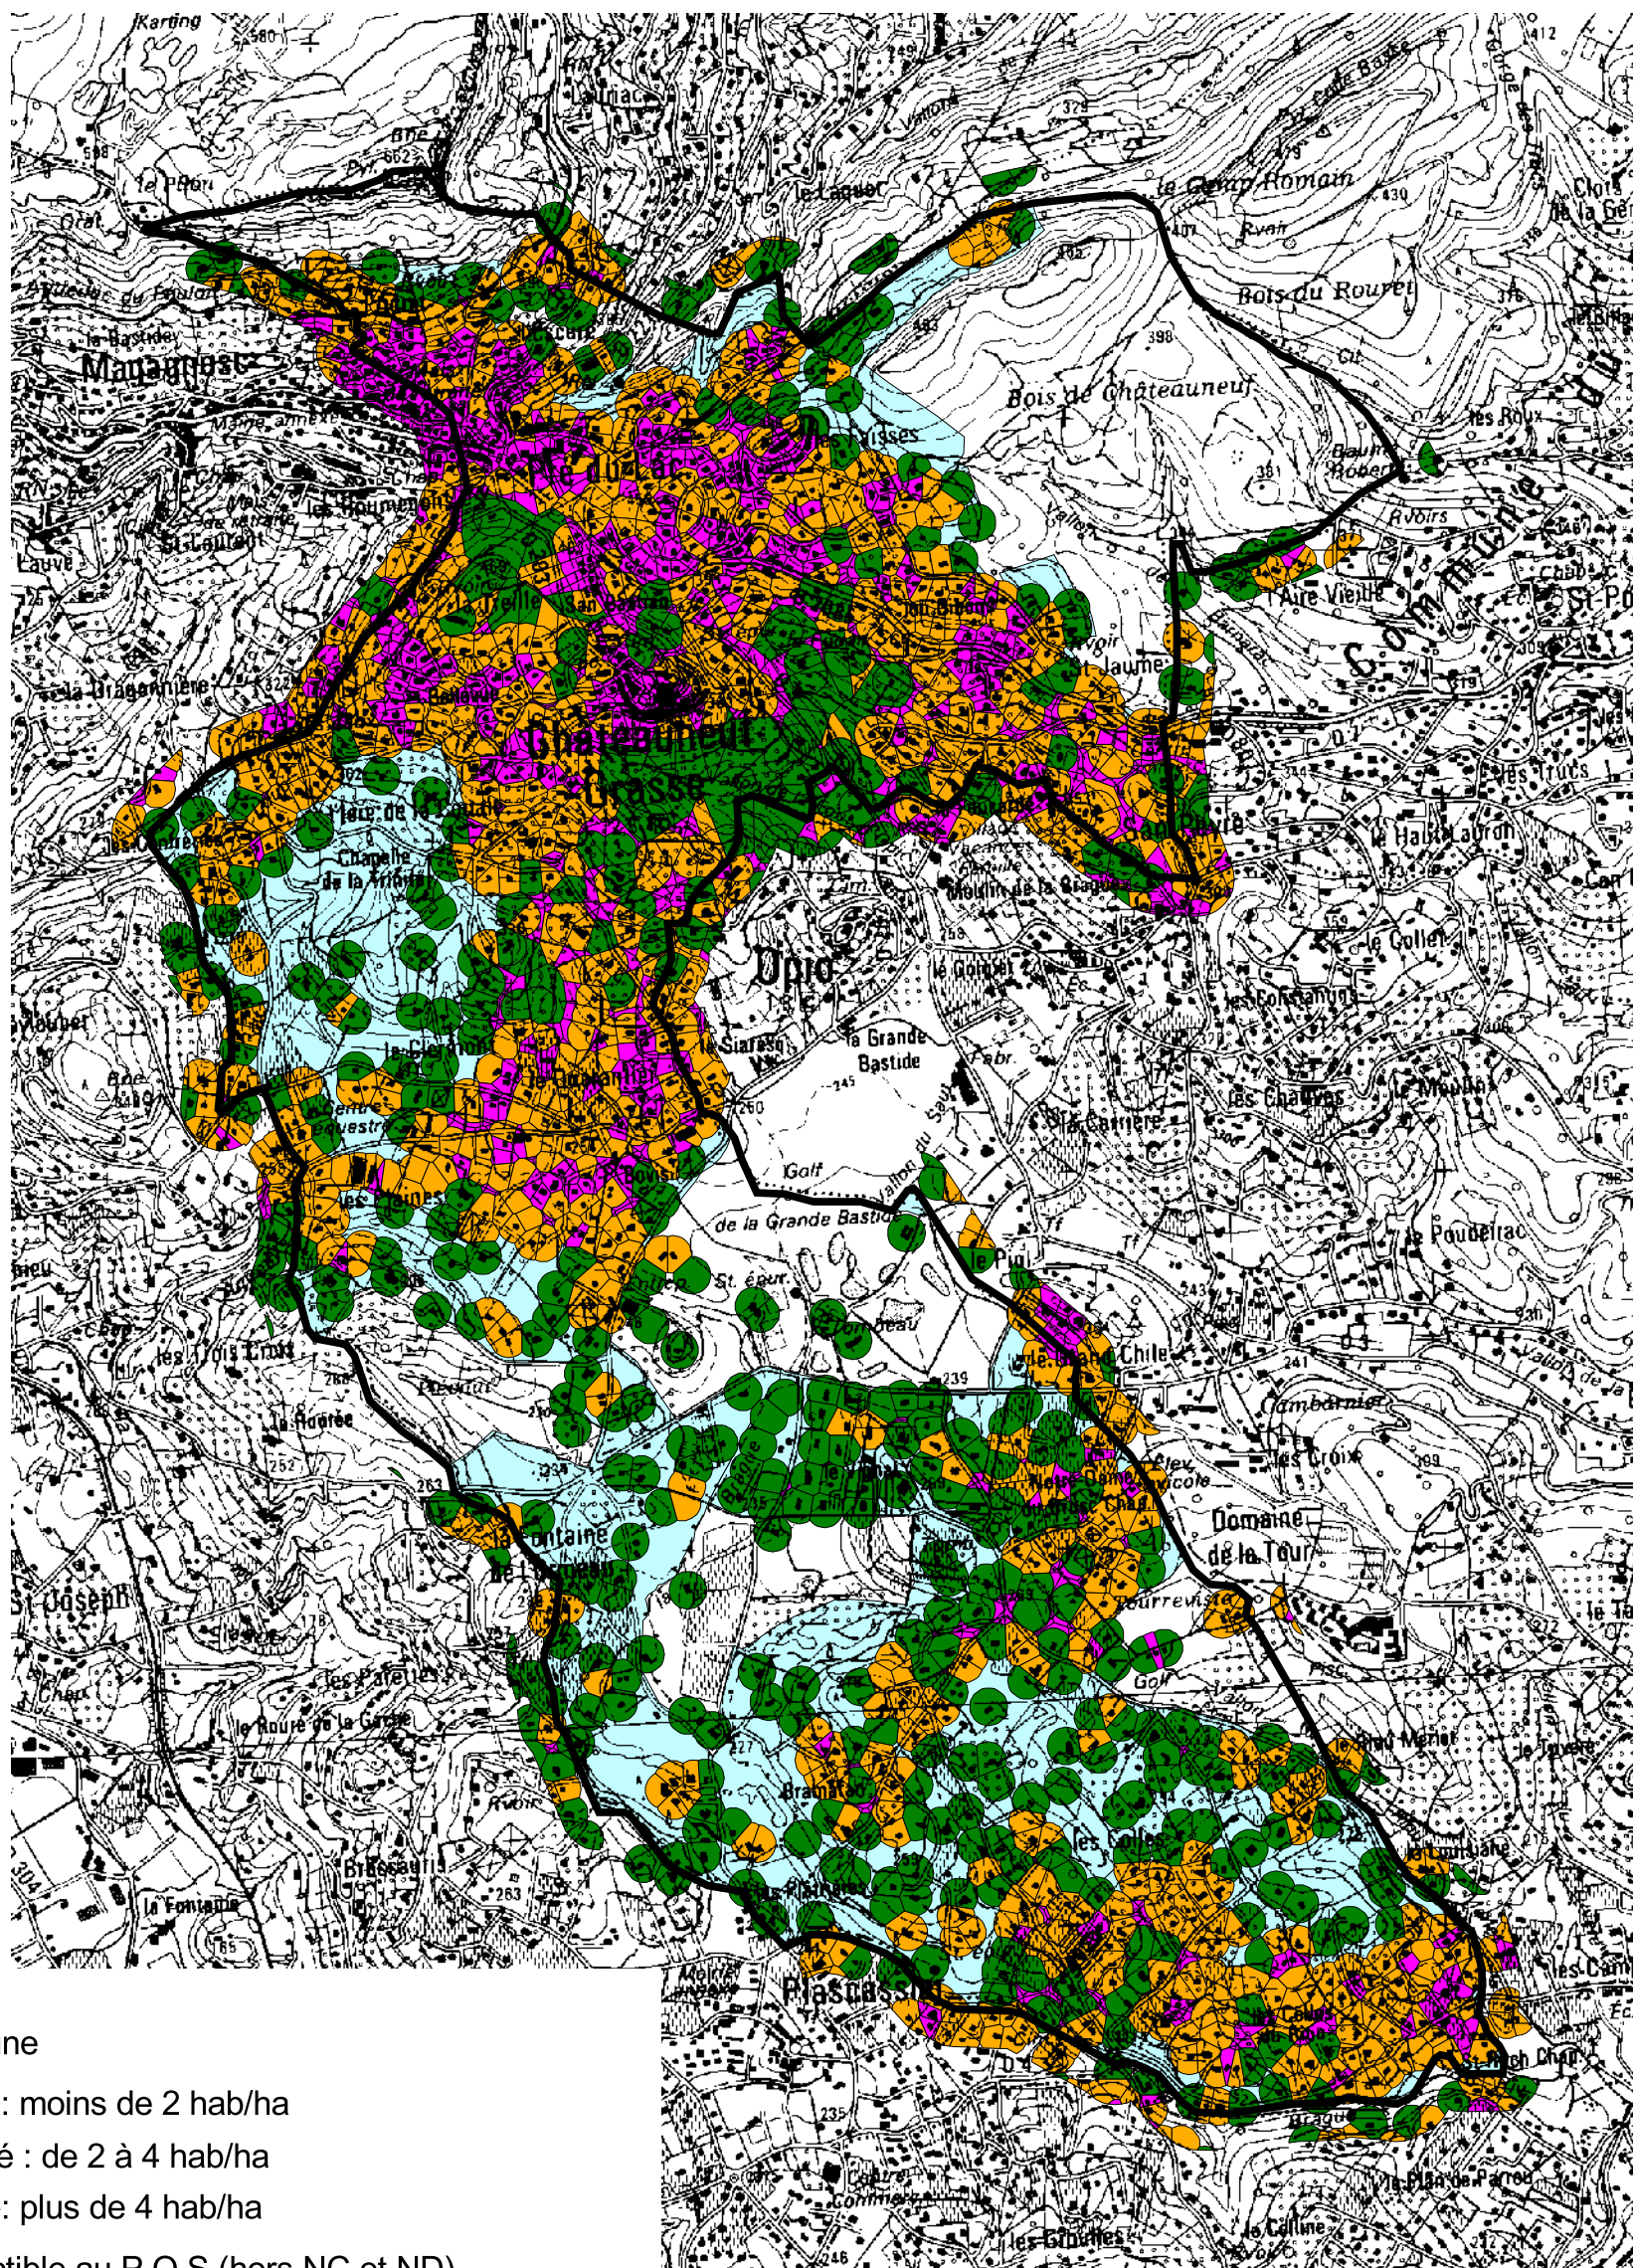

COMMUNE DE CHATEAUNEUF

PLAN de PREVENTION du RISQUE INCENDIES de FORET

Carte d'aléa

 Limites commune

Aléa

-  $P < 350 \text{ Kw/m}$: Très faible
-  $350 < P < 1700 \text{ Kw/m}$: Faible
-  $1700 < P < 3500 \text{ Kw/m}$: Moyen
-  $3500 < P < 7000 \text{ Kw/m}$: Elevé
-  $P > 7000 \text{ Kw/m}$: Très élevé

EDR25[®] IGN

Document annexé à l'arrêté préfectoral n° 2007-177
du 12 avril 2007 portant approbation du Plan de Prévention
du Risque Incendies de Forêts sur
la commune de Châteauneuf

0 200 400 600 800 1000 Mètres

Commune de Châteauneuf

Plan de Prévention du Risque Incendies de Forêts

Carte des enjeux d'occupation du sol

-  Limite commune
-  Habitat diffus : moins de 2 hab/ha
-  Habitat groupé : de 2 à 4 hab/ha
-  Habitat dense: plus de 4 hab/ha
-  Zone constructible au P.O.S (hors NC et ND)

PLAN de PREVENTION du RISQUE INCENDIES de FORET

Carte des enjeux d'équipement (voirie)

-  Limite commune Chateauneuf de Grasse
-  Voie principale (double issue largeur supérieure à 5mètres)
-  Voie secondaire (double issue largeur supérieure à 3 mètres)
-  Voie étroite (double issue largeur inférieure à 3 mètres)
-  Voie sans issue (largeur supérieure à 3 mètres)
-  Voie étroite sans issue