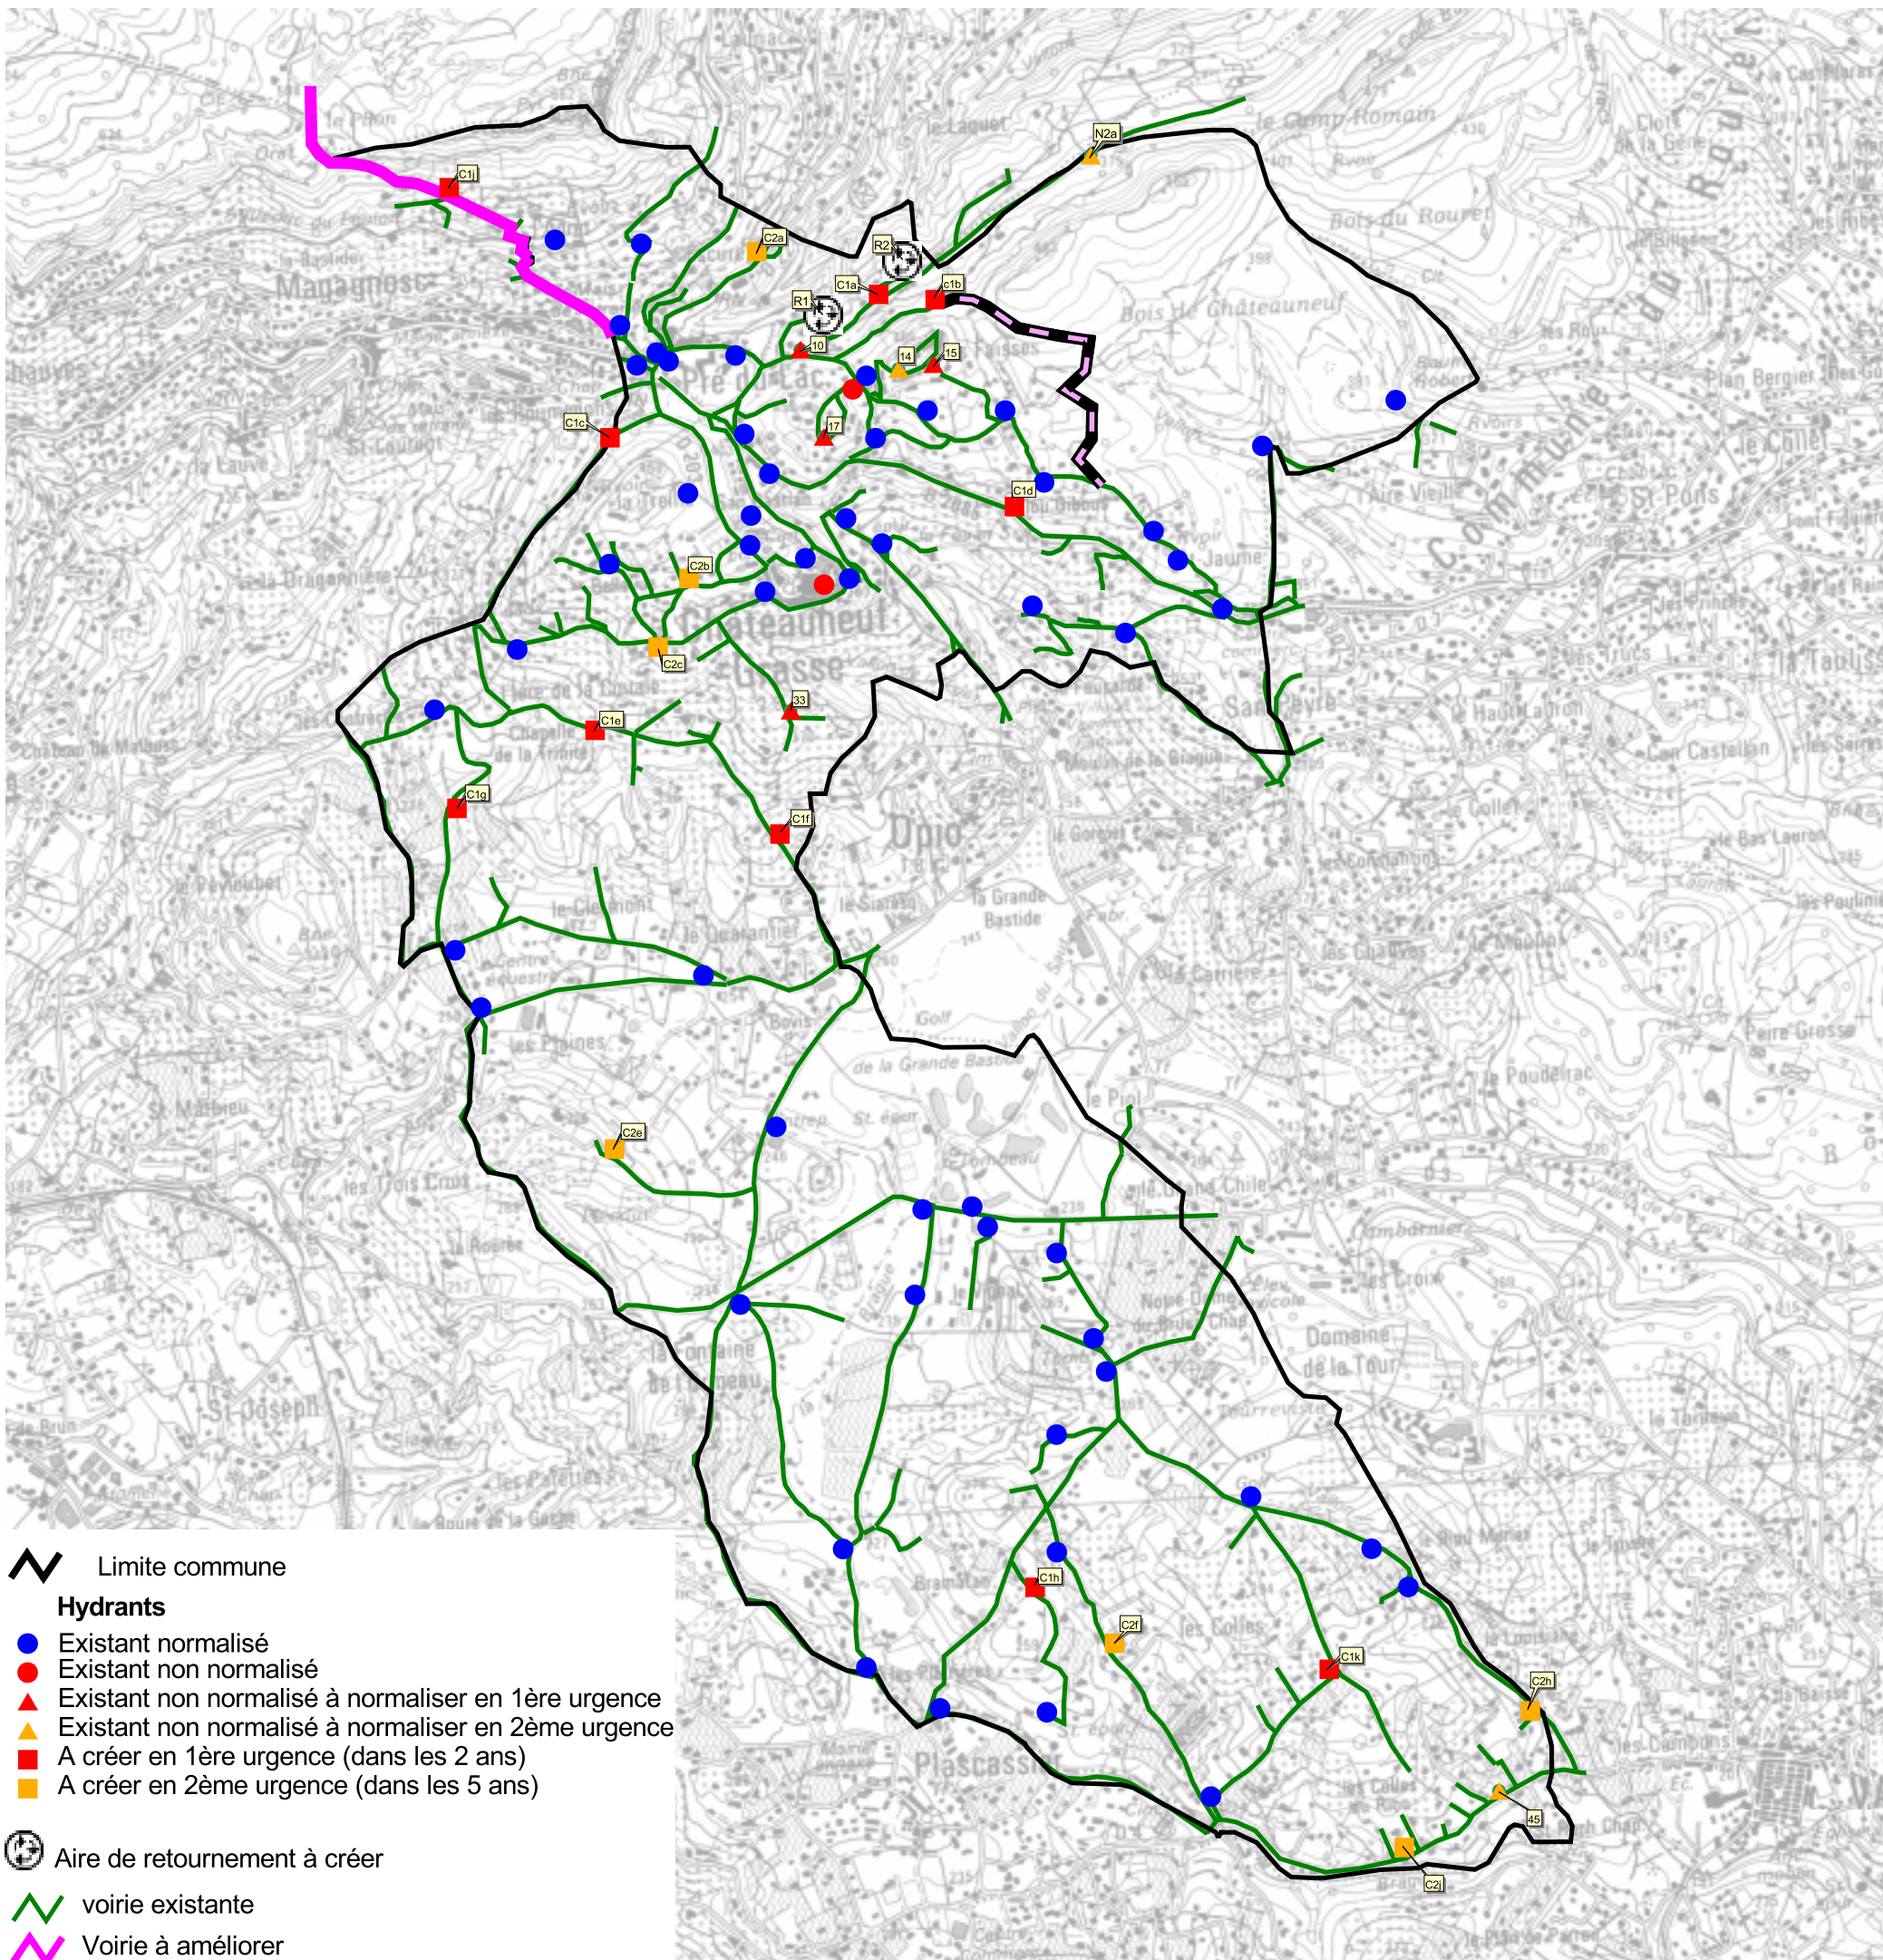

COMMUNE DE CHATEAUNEUF

PLAN de PREVENTION du RISQUE INCENDIES de FORET

Carte des travaux à réaliser

EDR25 IGN

Document annexé à l'arrêté préfectoral n° 2007-177
du 12 avril 2007 portant approbation du Plan de Prévention
du Risque Incendies de Forêts sur
la commune de Châteauneuf

0 200 400 600 800 Mètres