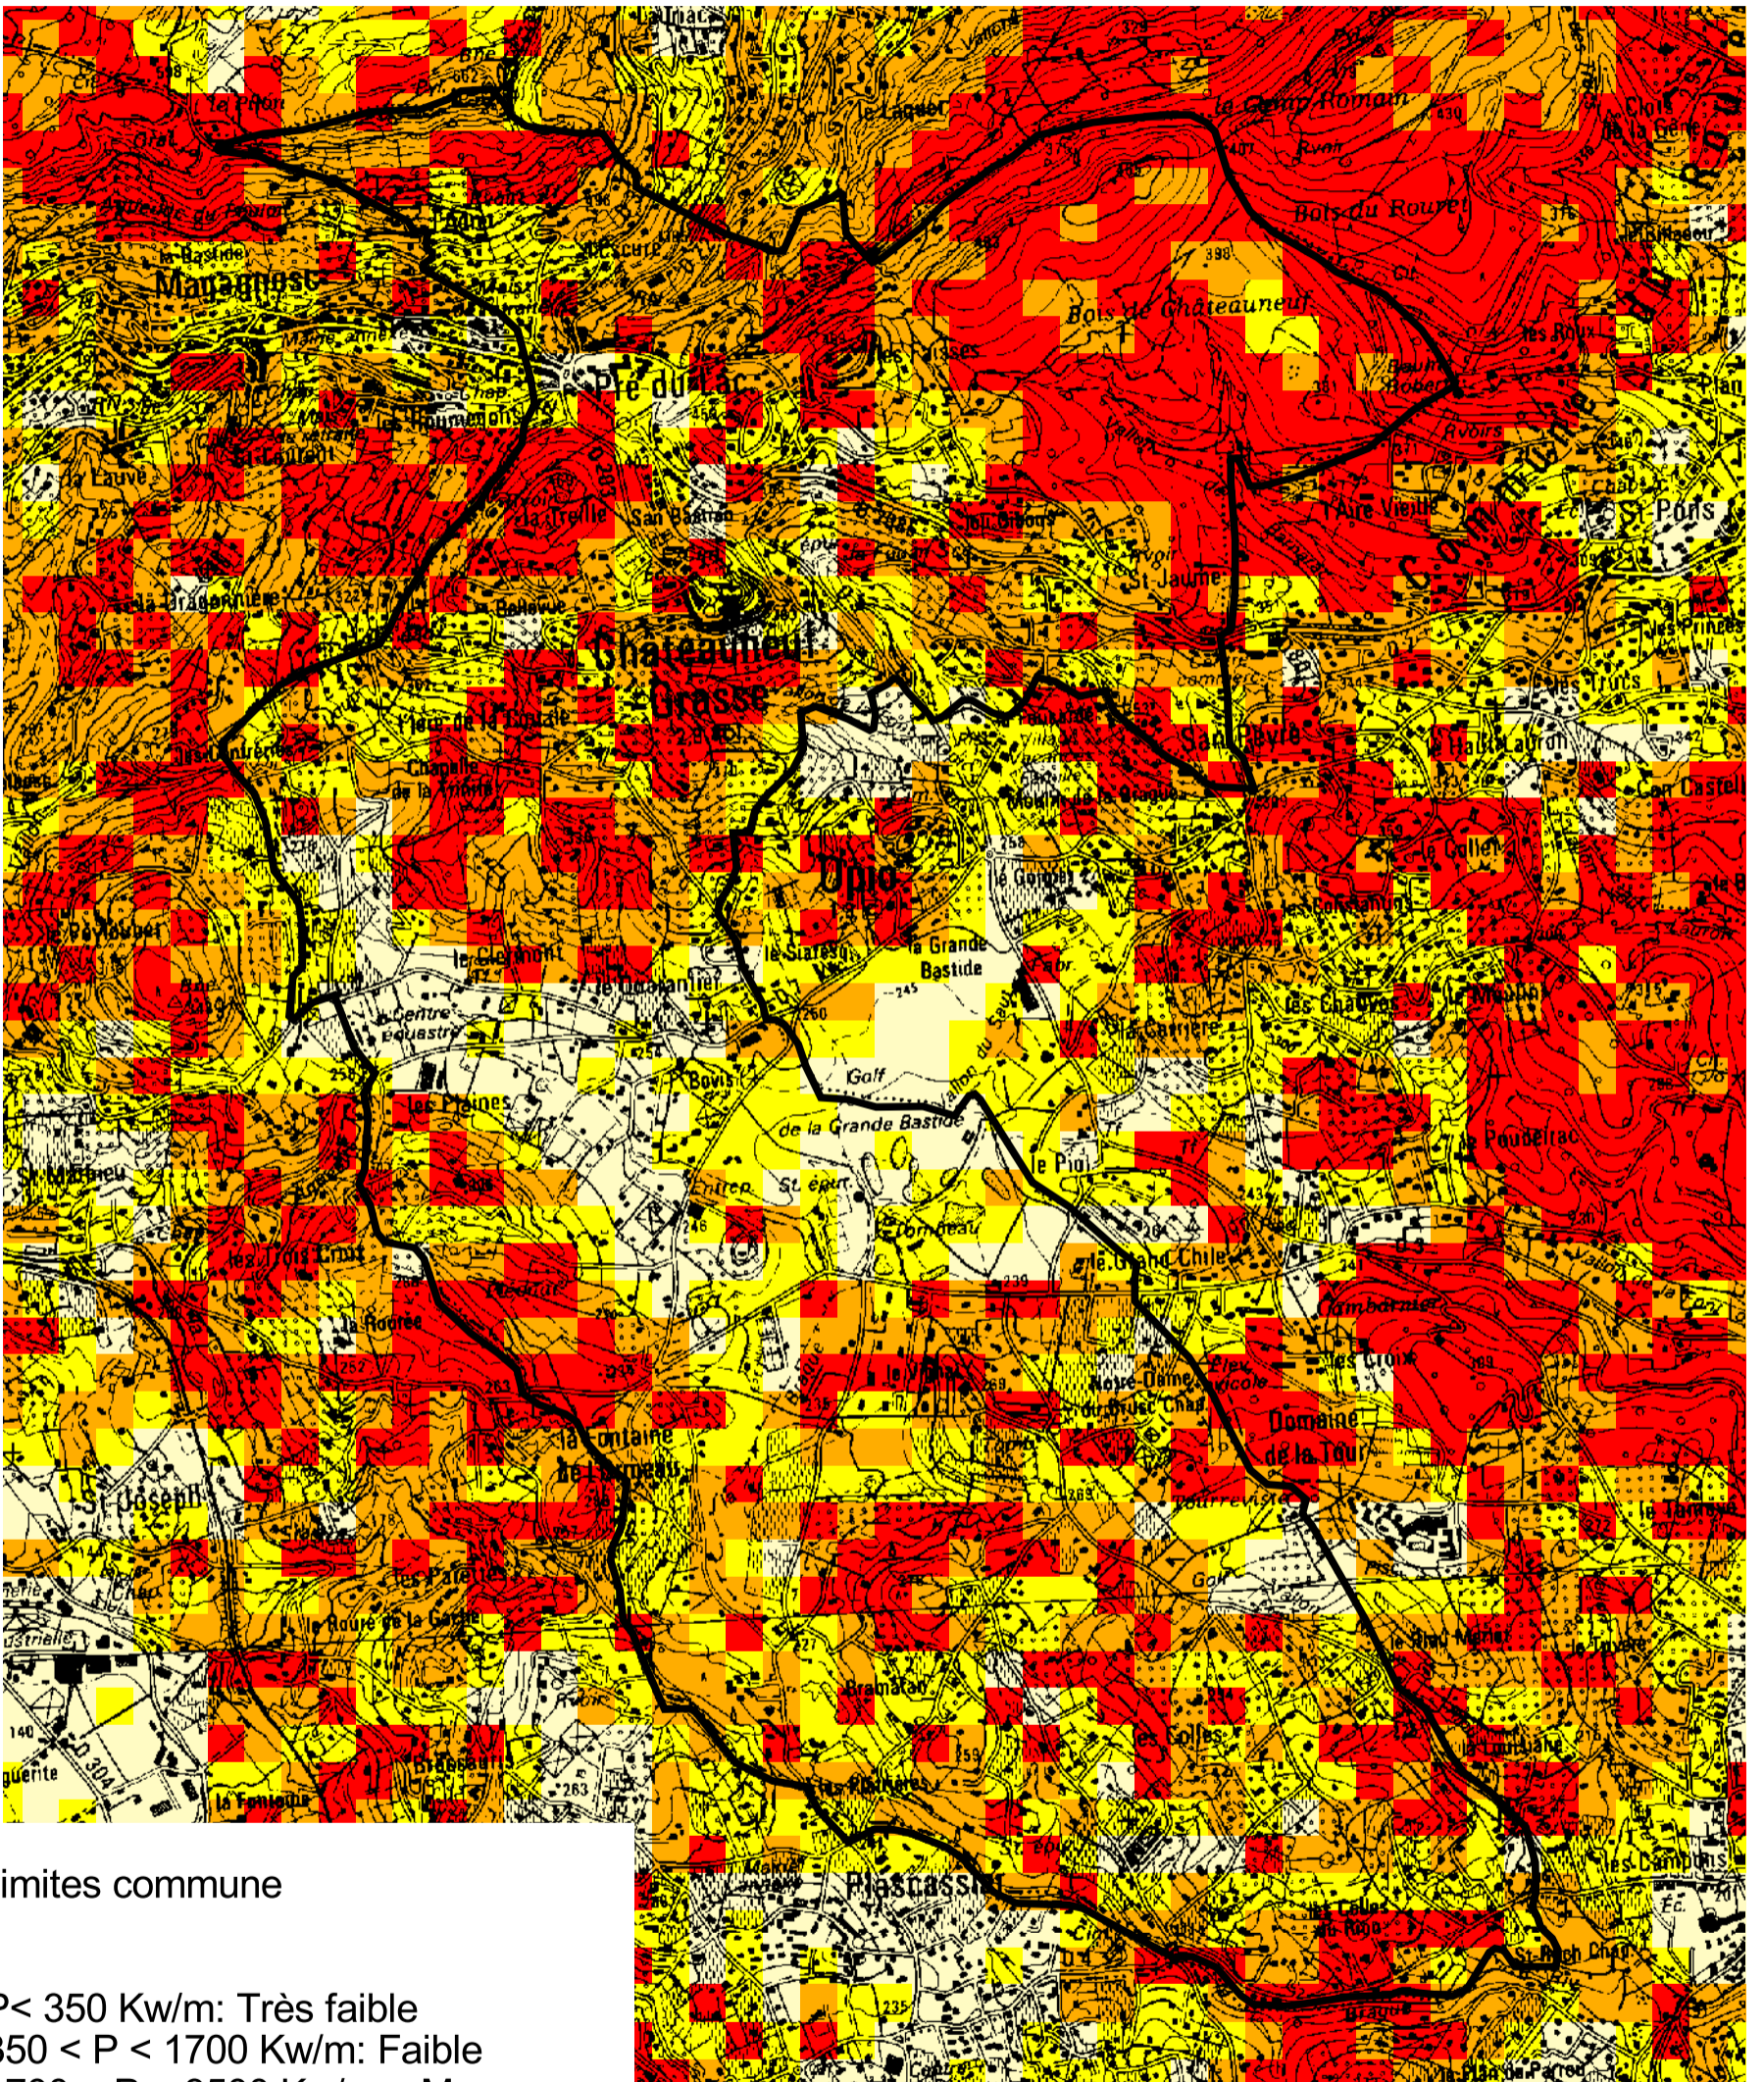

COMMUNE DE CHATEAUNEUF

PLAN de PREVENTION du RISQUE INCENDIES de FORET

Carte d'aléa

 Limites commune

Aléa

-  $P < 350 \text{ Kw/m}$: Très faible
-  $350 < P < 1700 \text{ Kw/m}$: Faible
-  $1700 < P < 3500 \text{ Kw/m}$: Moyen
-  $3500 < P < 7000 \text{ Kw/m}$: Elevé
-  $P > 7000 \text{ Kw/m}$: Très élevé

EDR25[®] IGN

Document annexé à l'arrêté préfectoral n° 2007-177
du 12 avril 2007 portant approbation du Plan de Prévention
du Risque Incendies de Forêts sur
la commune de Châteauneuf

0 200 400 600 800 1000 Mètres

Commune de Châteauneuf

Plan de Prévention du Risque Incendies de Forêts

Carte des enjeux d'occupation du sol

-  Limite commune
-  Habitat diffus : moins de 2 hab/ha
-  Habitat groupé : de 2 à 4 hab/ha
-  Habitat dense: plus de 4 hab/ha
-  Zone constructible au P.O.S (hors NC et ND)