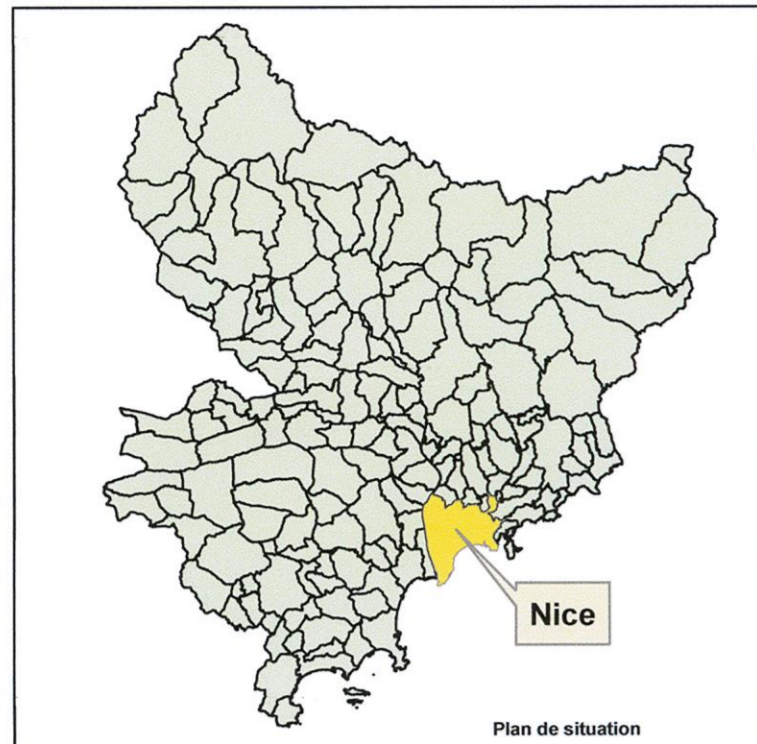

Commune de Nice

**PLAN de PREVENTION des RISQUES NATURELS
PREVISIBLES d'INCENDIE de FORETS**

Carte de l'historique des feux