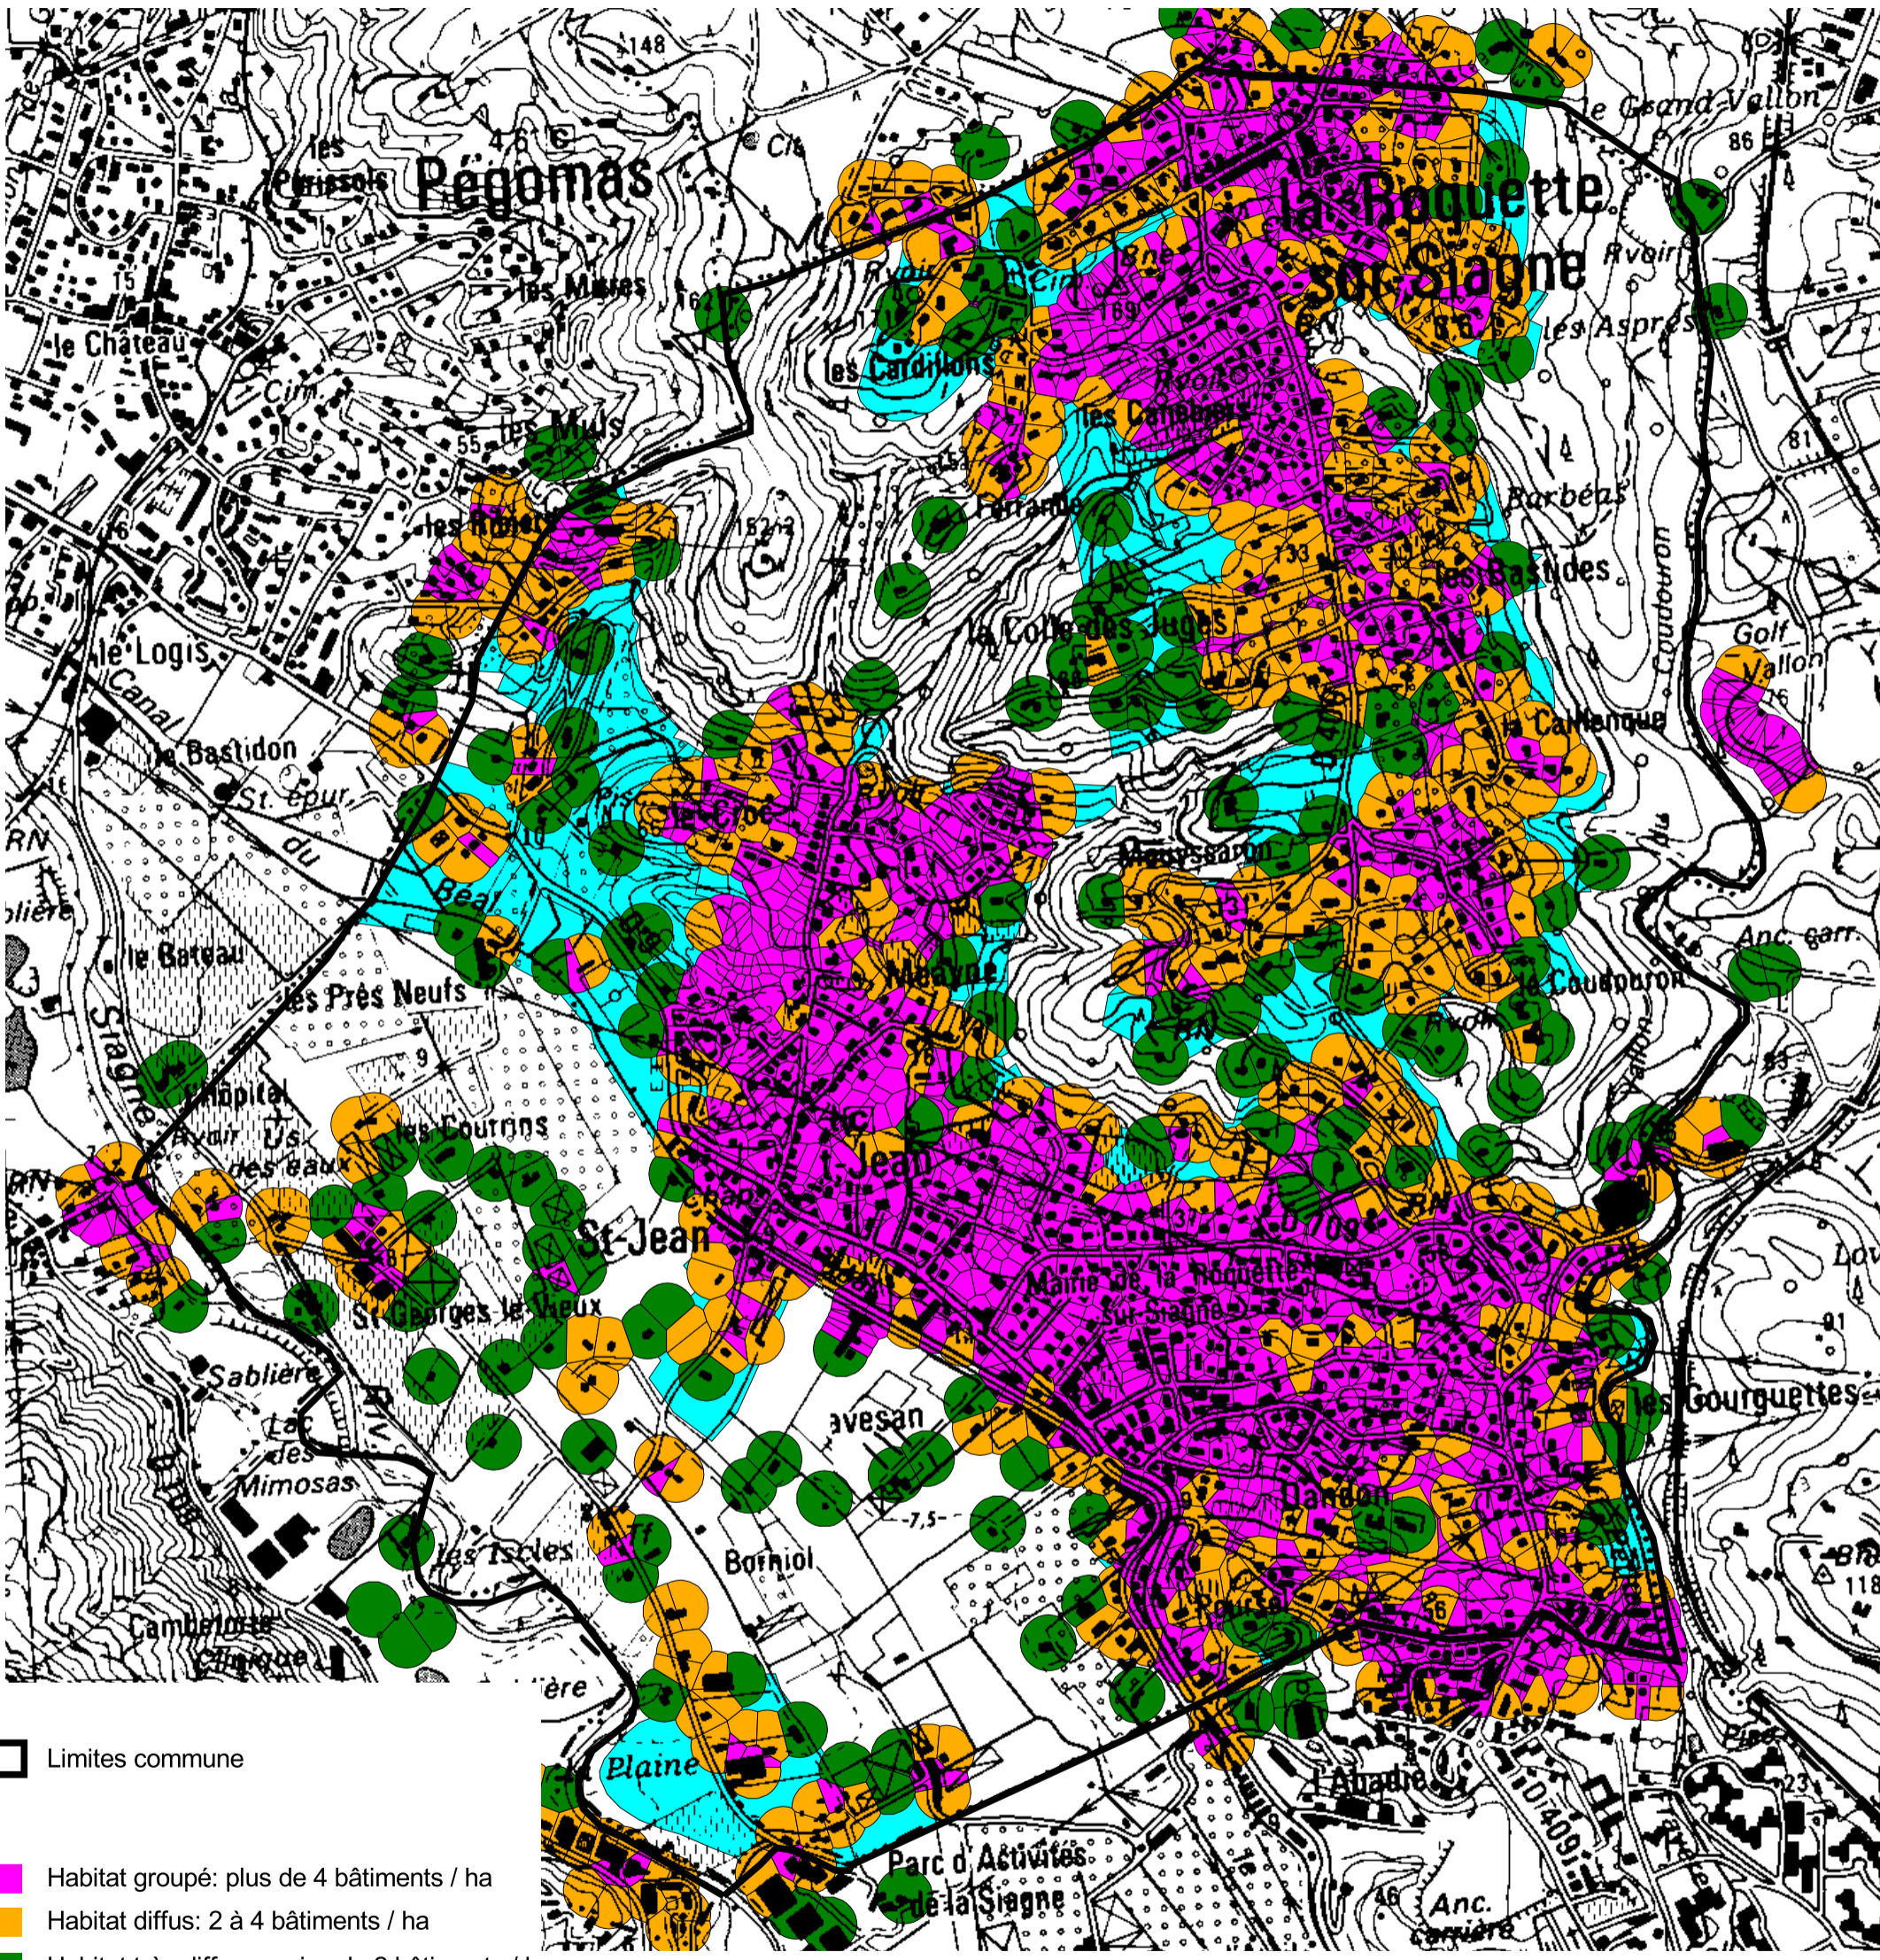

Commune de LA ROQUETTE SUR SIAGNE

Plan de Prévention du Risque Incendie de Forêt

Carte des enjeux d'occupation du sol

EDR25 IGN

Document annexé à l'arrêté préfectoral n°2009-445 du 1er juillet 2009 portant approbation du Plan de Prévention du Risque Incendies de Forêts sur la commune de la Roquette sur Siagne.

0 100 200 300 400 500 Mètres