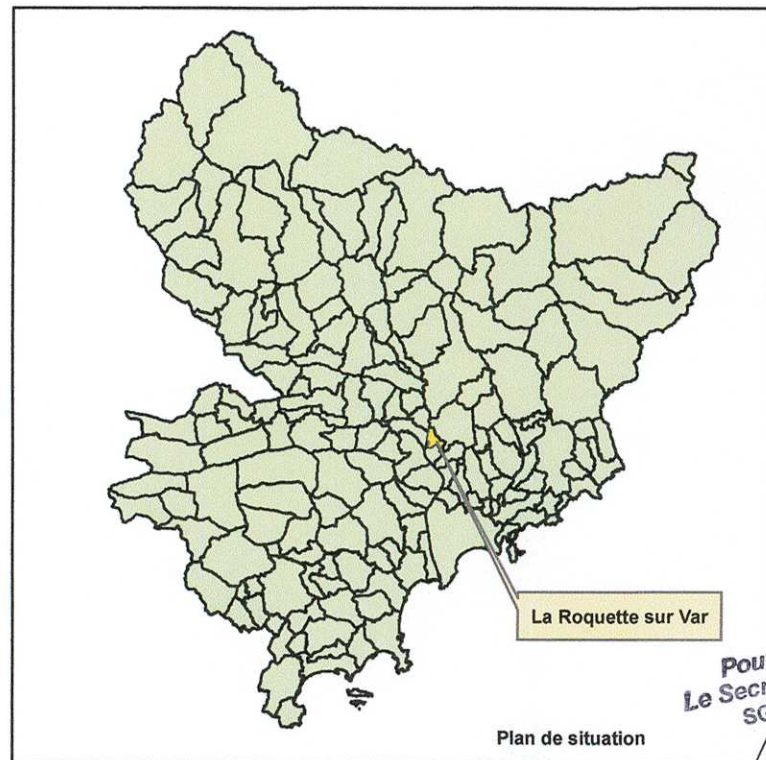

Commune de La Roquette-sur-Var

PLAN de PREVENTION des RISQUES NATURELS PREVISIBLES d'INCENDIE de FORETS

Carte de l'historique des feux de forêt