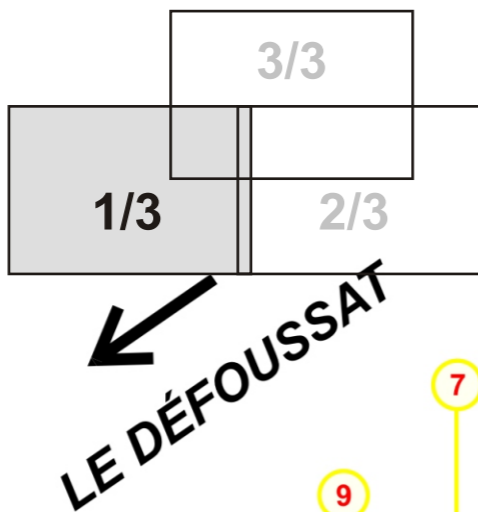

LÉGENDE

- Zone d'étude
- Lit mineur
- Hauteur
- 1m
- 0,5m
- 0,5m/s
- 1m/s
- Vitesse (m/s)
- ALEA MODERE
- ALEA FORT
- 18 Profils en travers
- Fossé
- Axe de la vallée

Echelle: 1/5000°

← LE MALVAN