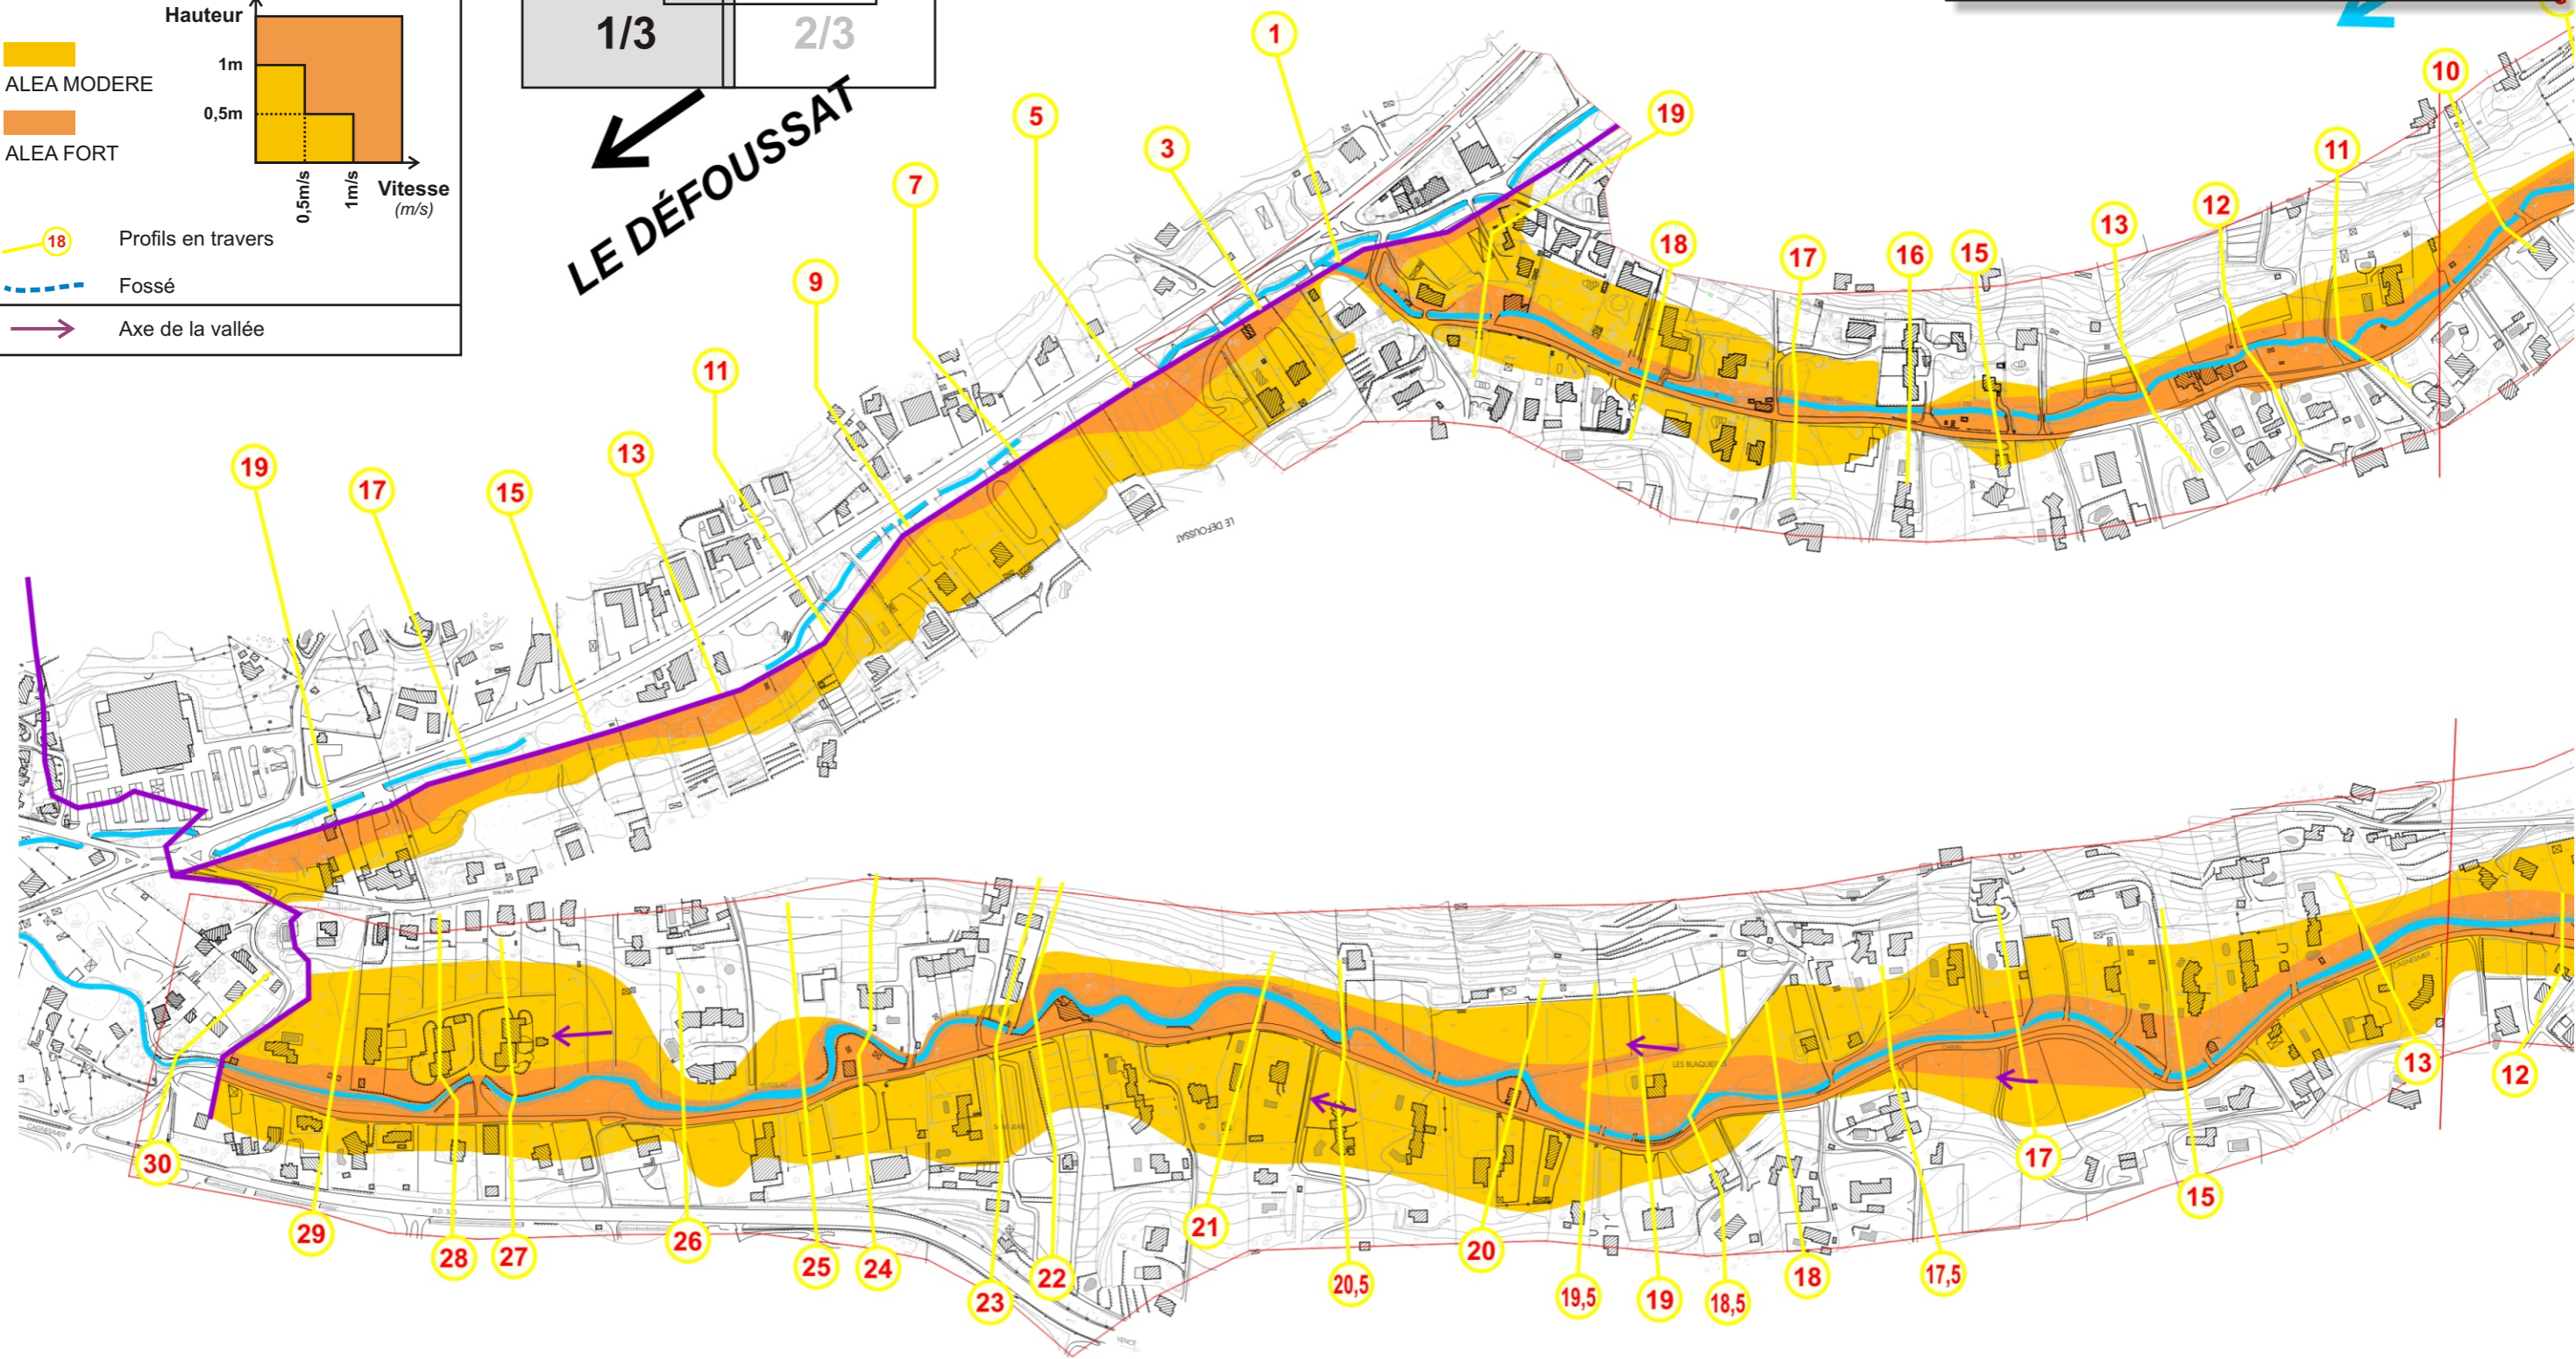

LÉGENDE

- Zone d'étude
- Lit mineur
- Hauteur
- 1m
- 0,5m
- 0,5m/s
- 1m/s
- Vitesse (m/s)
- ALEA MODERE
- ALEA FORT
- 18 Profils en travers
- Fossé
- Axe de la vallée

Echelle: 1/5000°

← LE MALVAN