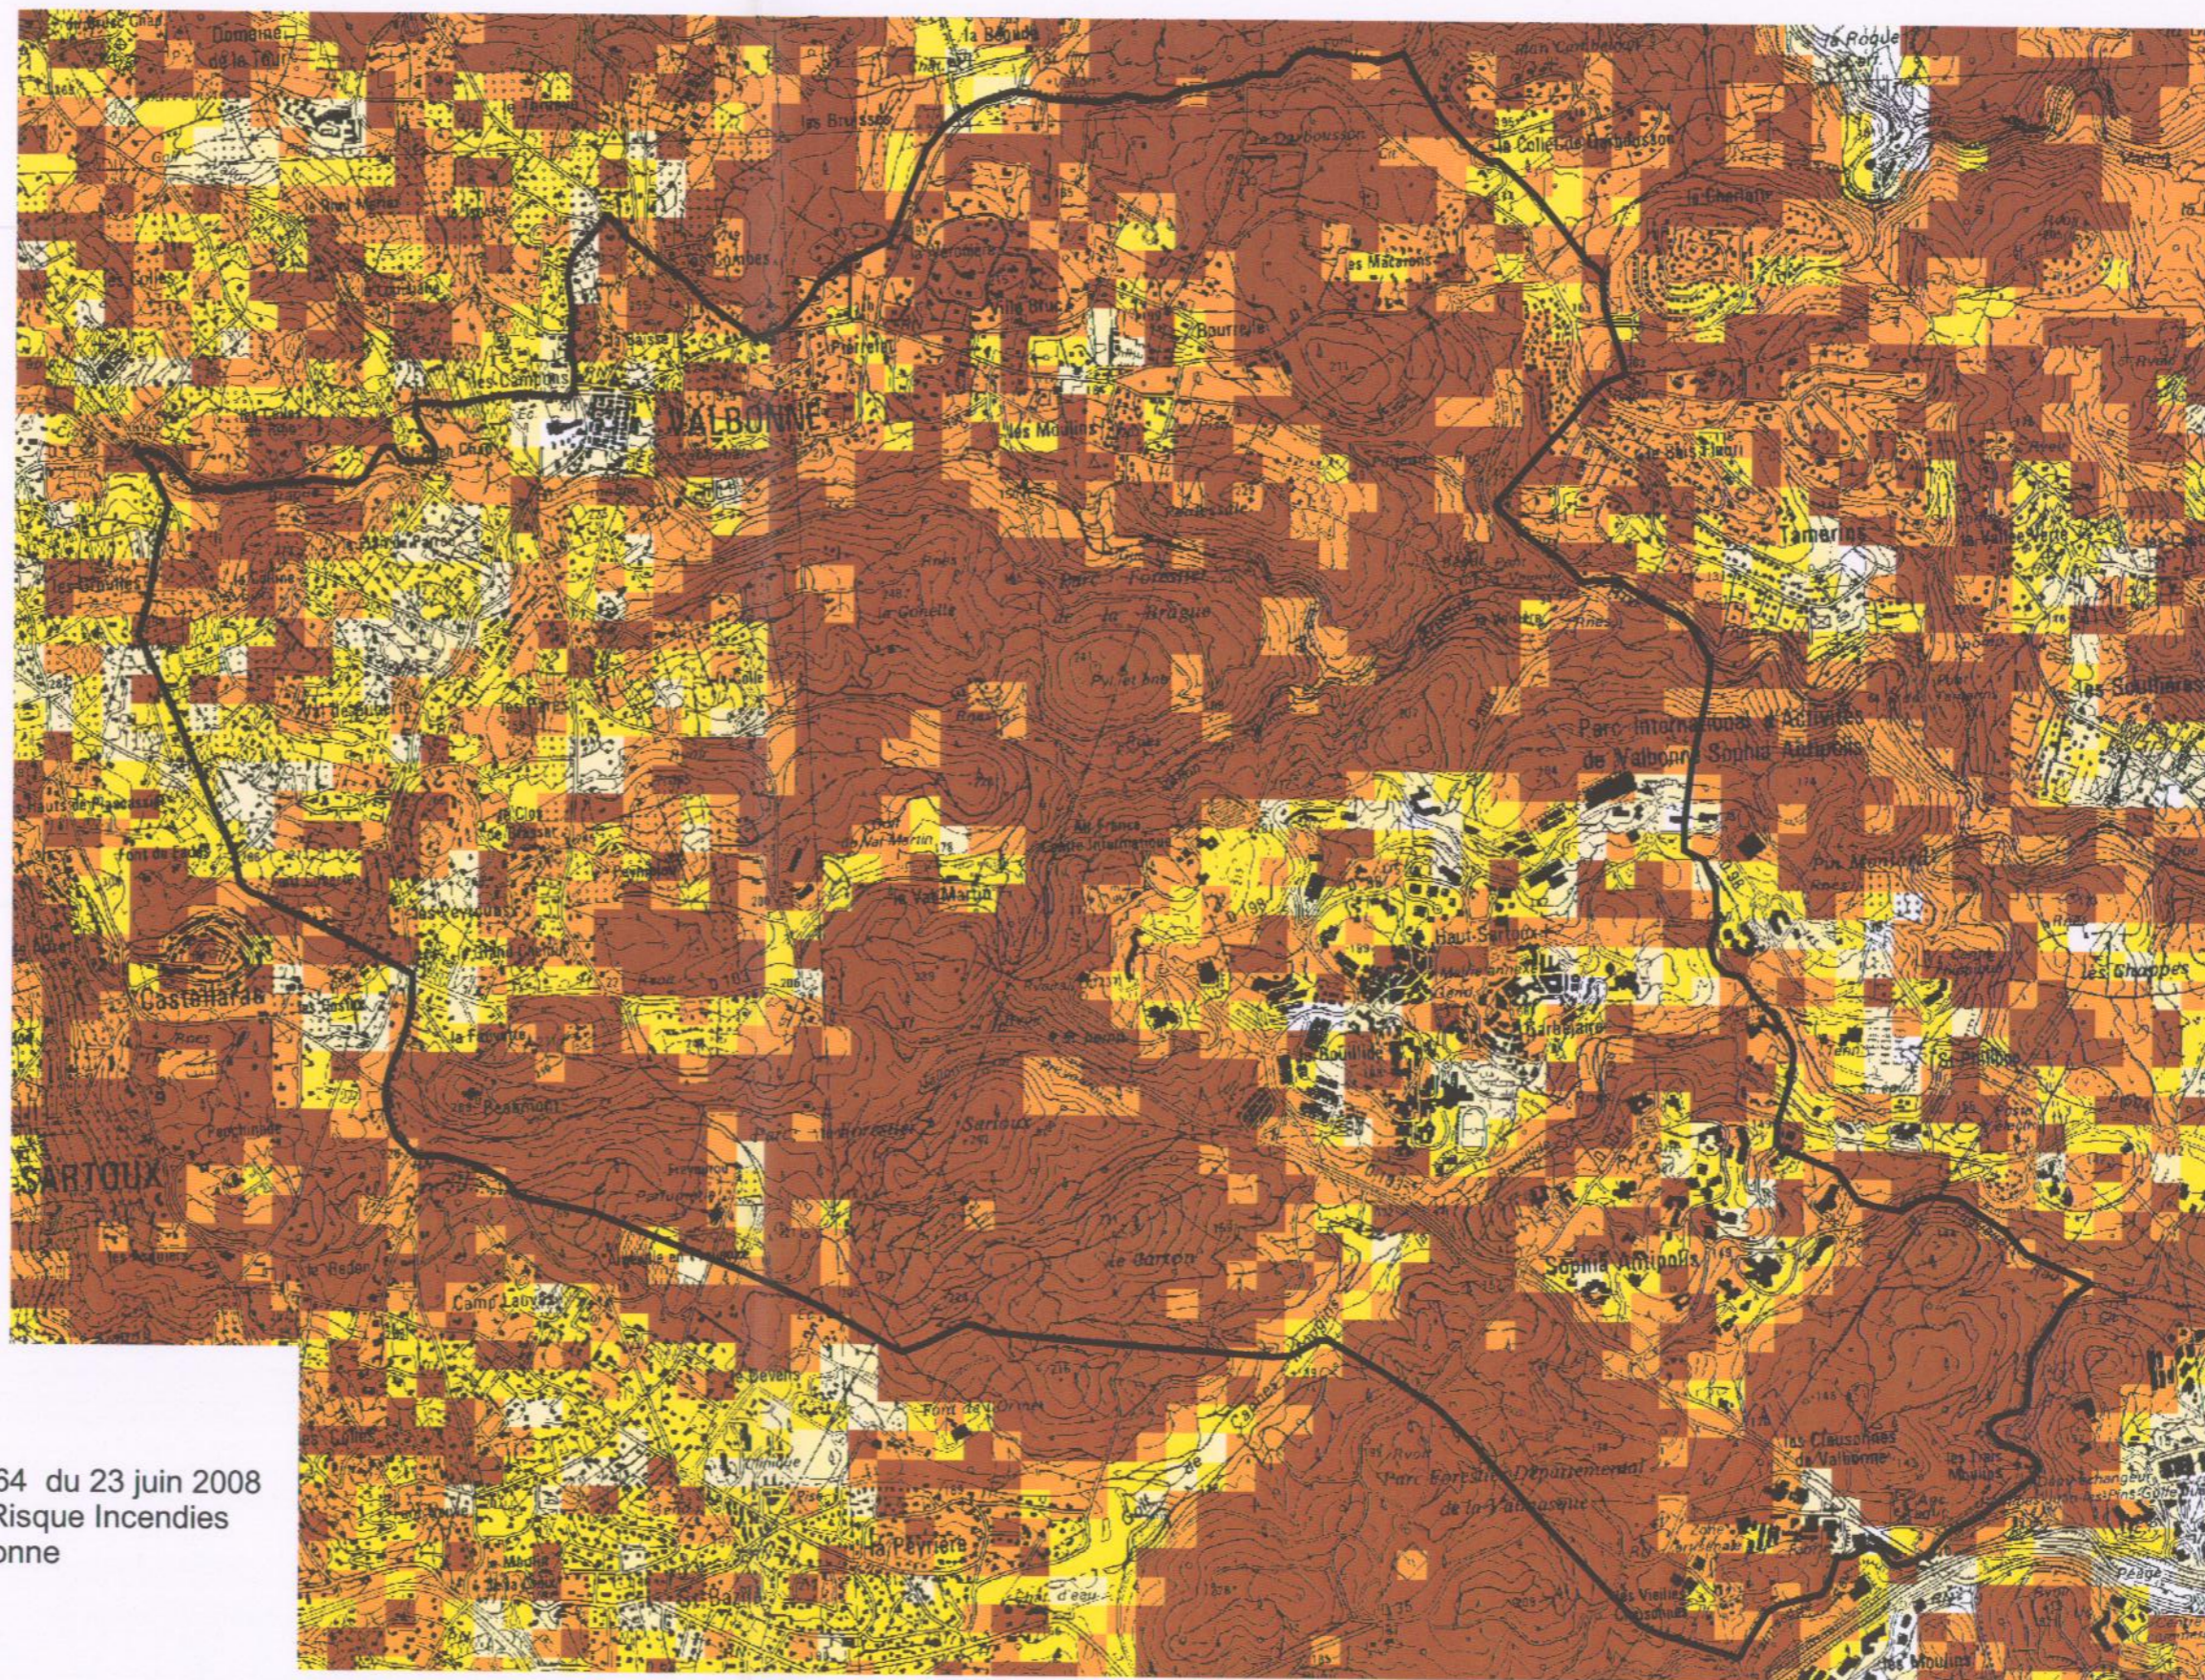

Commune de VALBONNE

Plan de Prévention du Risque Incendies de Forêts

Carte d'Aléa

-  Limites communes

-  $P < 350$: Très faible
-  $350 < P < 1700$ Kw/m: Faible
-  $1700 < P < 3500$ Kw/m : Moyen
-  $3500 < P < 7000$ Kw/m: Elevé
-  $P > 7000$ Kw/m : Très élevé

Document annexé à l'arrêté préfectoral n° 2008-464 du 23 juin 2008 portant approbation du Plan de Prévention du Risque Incendies de Forêts sur la commune de Valbonne