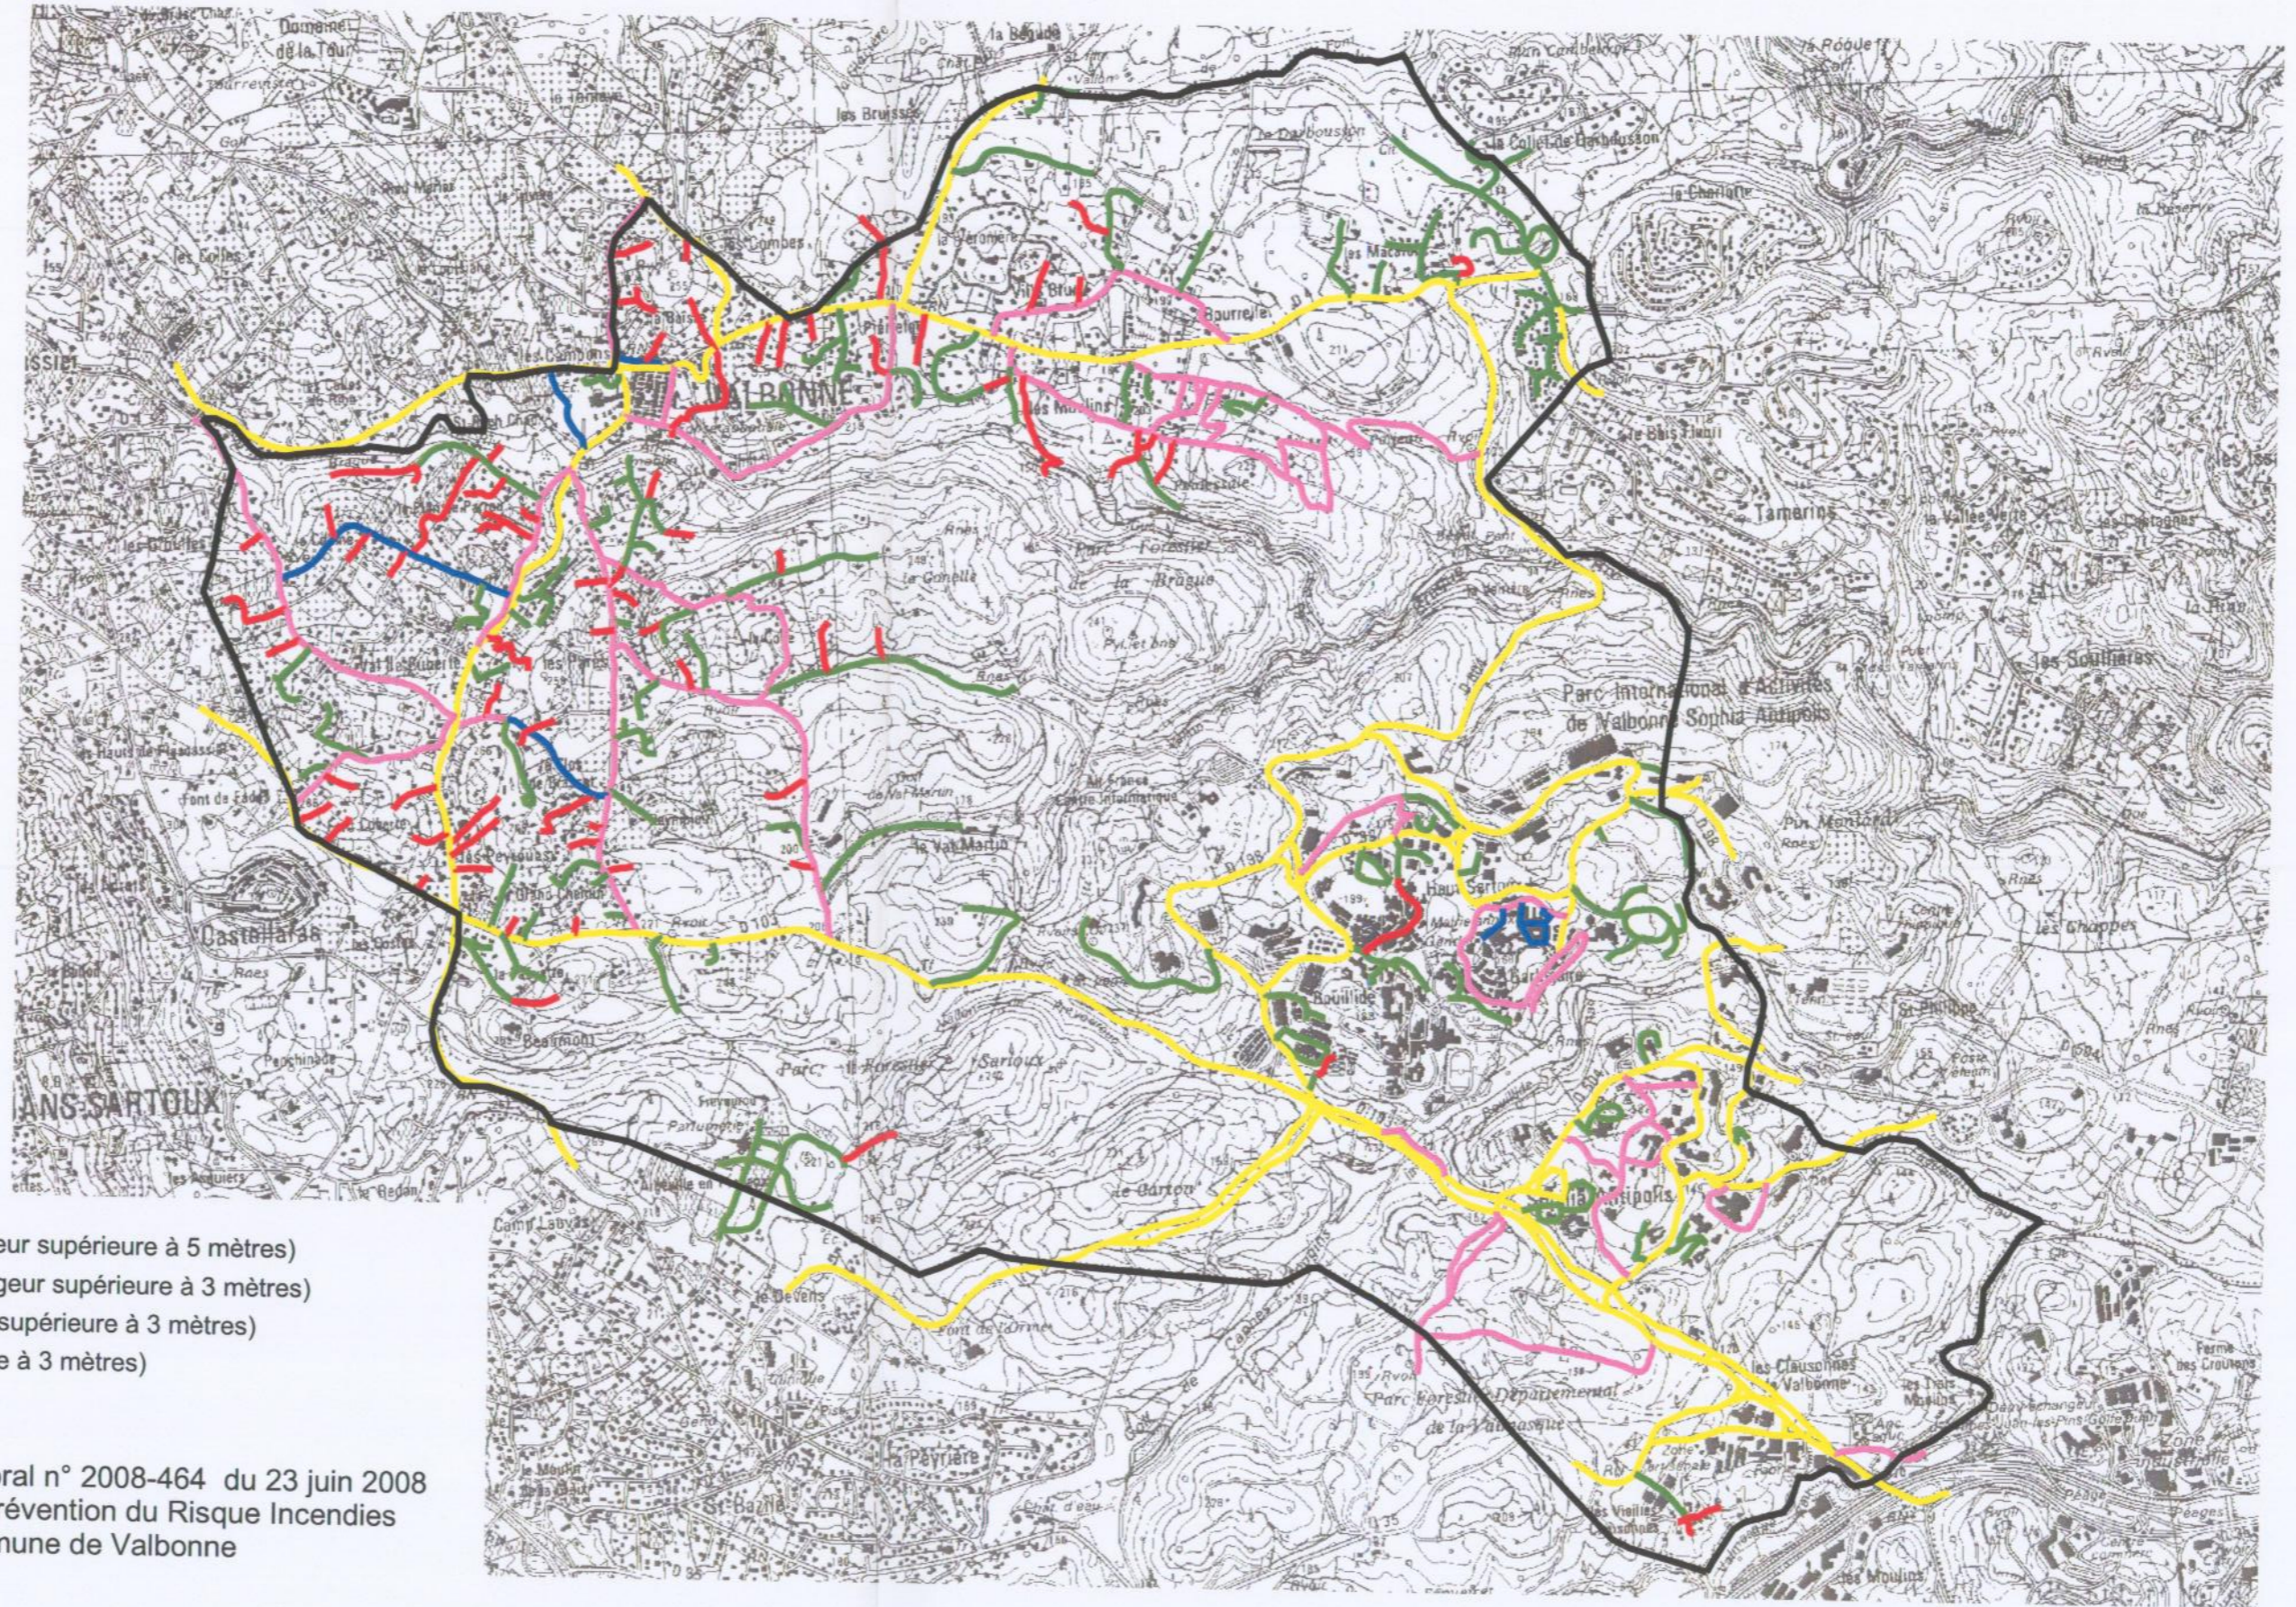

# Commune de VALBONNE

## Plan de Prévention du Risque Incendies de Forêts

Carte de la voirie

-  Limites communes
-  Voie principale (double issue, largeur supérieure à 5 mètres)
-  Voie secondaire (double issue, largeur supérieure à 3 mètres)
-  Voie étroite (double issue, largeur supérieure à 3 mètres)
-  Voie sans issue (largeur supérieure à 3 mètres)
-  Voie étroite sans issue