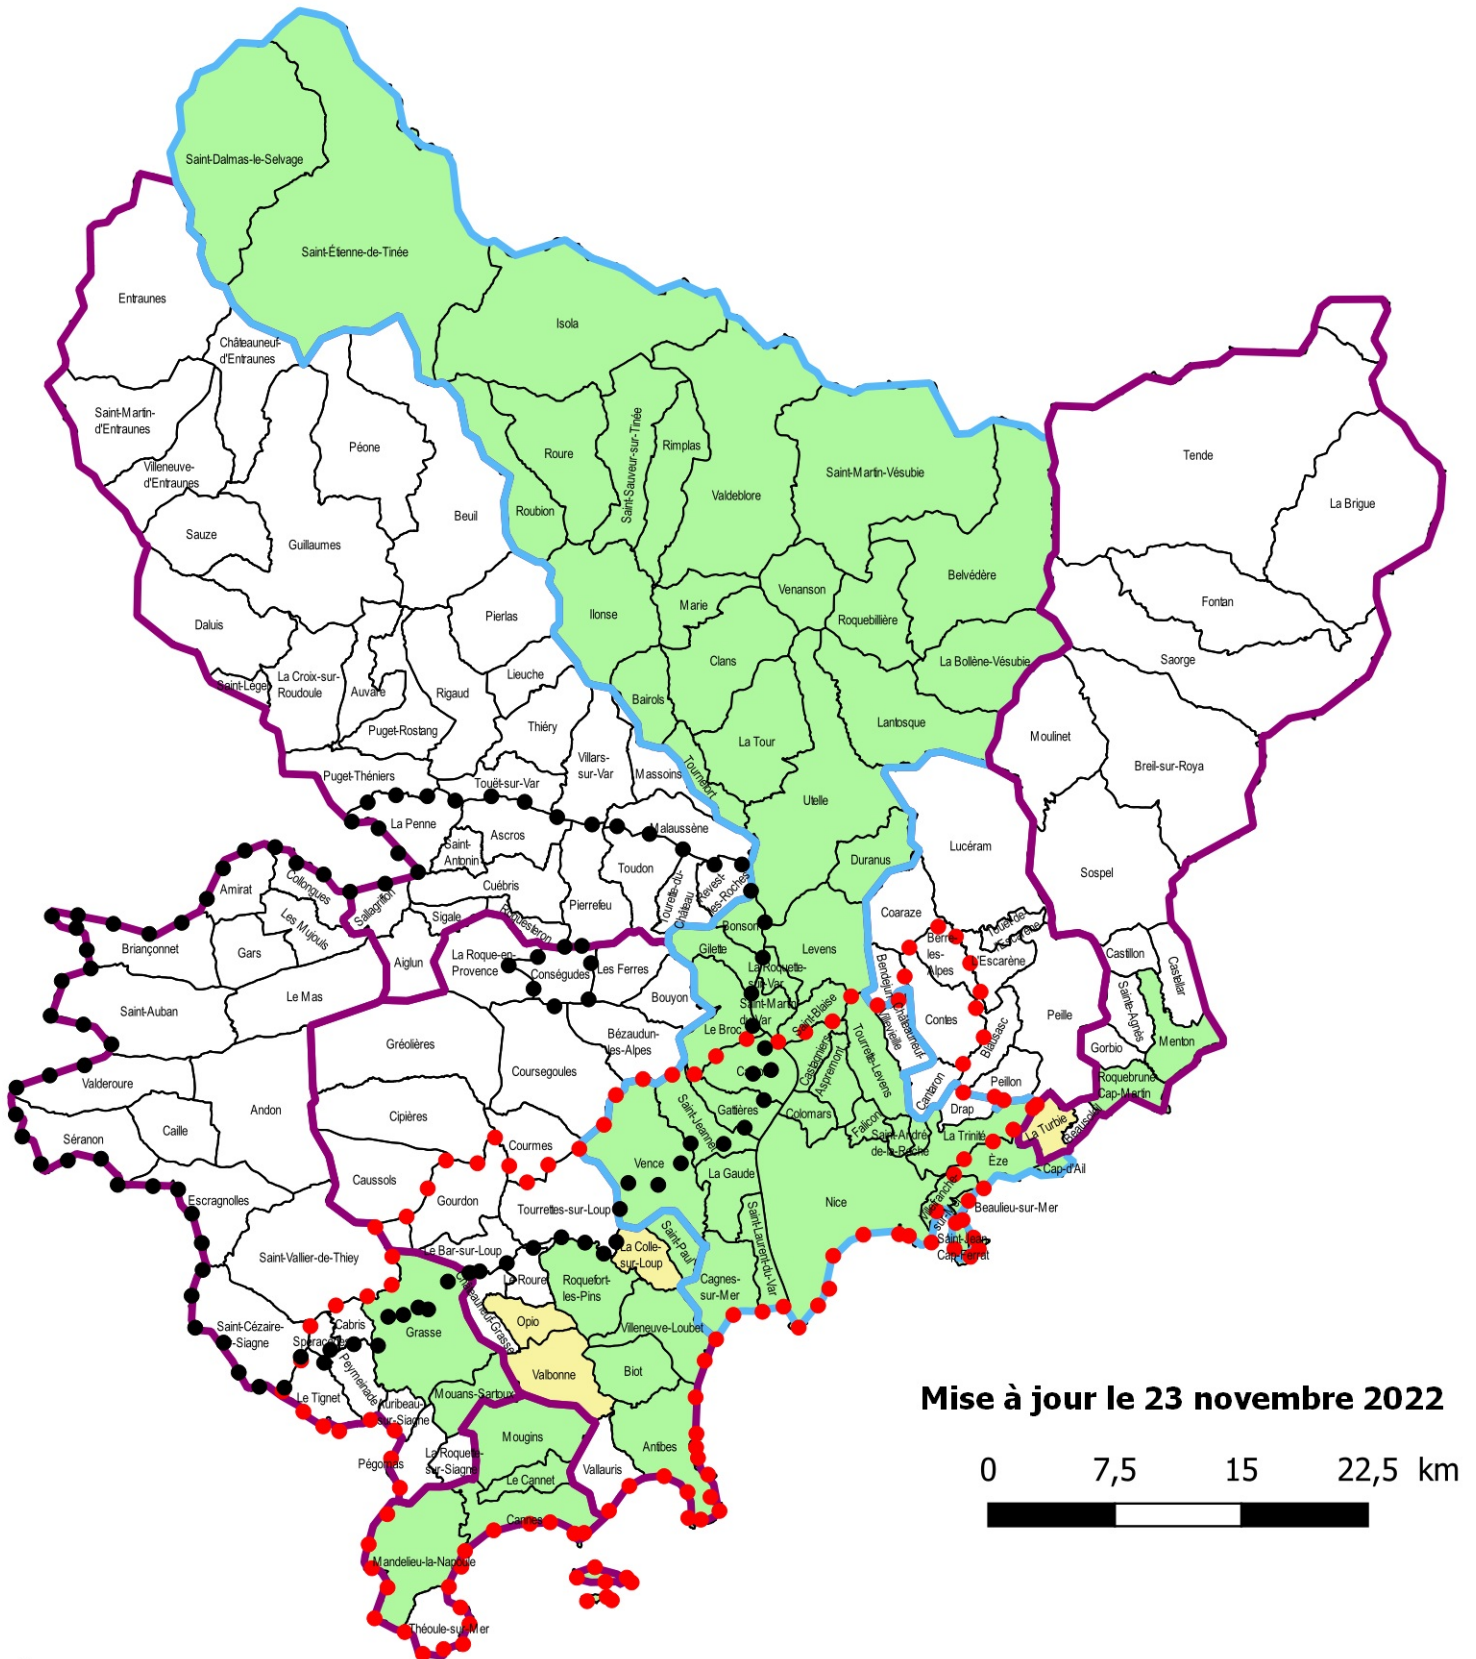

Règlements locaux de publicité opposables

Mise à jour le 23 novembre 2022

0 7,5 15 22,5 km

 Parc Naturel régional
UU2010_BDC_006

 Unité urbaine de Nice

EPCI

 Métropole Nice Côte d'Azur

 EPCI

**Règlement de publicité opposable
-communes couvertes [163]**

 Règlement de 2ème génération - communes couvertes [62]

 Règlement de génération transitoire - communes couvertes [4]

 Règlement national de publicité - communes couvertes [97]